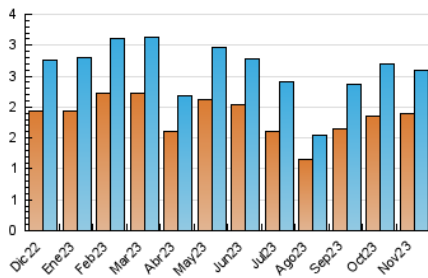

2. Secciones (Nacional)

	PAGINAS	%
HOME	871	21.13 %
RESTO	3.251	78.87 %

3. Por día del mes (Nacional)

Día	N. únicos	Visitas	Páginas	Día	N. únicos	Visitas	Páginas	Día	N. únicos	Visitas	Páginas
1	71	76	184	11	61	65	94	21	138	169	274
2	80	90	149	12	56	58	72	22	83	85	134
3	98	111	180	13	68	78	124	23	69	77	121
4	51	52	76	14	105	116	212	24	73	81	106
5	47	52	71	15	78	90	162	25	53	59	89
6	84	92	141	16	105	124	173	26	56	56	73
7	130	148	211	17	78	91	127	27	64	73	116
8	74	82	137	18	61	63	99	28	123	146	245
9	78	87	139	19	57	58	90	29	73	87	167
10	73	80	124	20	58	67	108	30	79	85	124

4. Gráficas (Nacional)

4.1 Por día de la semana (promedio)

N. únicos / Visitas (x 100)

Páginas (x 100)

4.2 Por franja horaria (promedio)

Visitas_ (x 1000)

Páginas (x 1000)

4.3 Por meses

N. únicos / Visitas (x 1000)

Páginas (x 1000)

5. Observaciones

Este Medio Electrónico de Comunicación ha sido medido por la herramienta Google Analytics de Google (GA4)

6. Definiciones básicas (Para más información ver Normas Técnicas para el Control de los Medios Electrónicos de Comunicación)

Visita:

Una secuencia ininterrumpida de páginas servidas a un usuario válido. Si dicho usuario no realiza peticiones de páginas en un periodo de tiempo (30 min) la siguiente petición constituirá el inicio de una nueva visita.