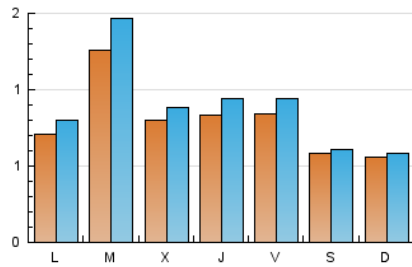

1. Cifras totales y promedios (Nacional e Internacional)

MES - AÑO	NAVEGADORES UNICOS	VISITAS	PAGINAS
Noviembre - 2023	1.954	2.665	4.196
PROMEDIO DIARIO	80	89	140
PROMEDIO LUNES-VIERNES	88	100	160
PROMEDIO SABADO-DOMINGO	57	60	85
PAGINAS / VISITAS	1,57		
DURACION MEDIA VISITAS	0:03:01		
TIEMPO INTERACCIÓN MEDIO	0:00:55		

2. Secciones (Nacional e Internacional)

	PAGINAS	%
HOME	903	21.52 %
RESTO	3.293	78.48 %

3. Por día del mes (Nacional e Internacional)

Día	N. únicos	Visitas	Páginas	Día	N. únicos	Visitas	Páginas	Día	N. únicos	Visitas	Páginas
1	71	76	184	11	63	67	98	21	141	172	277
2	80	90	149	12	58	60	74	22	86	88	137
3	101	114	183	13	70	80	126	23	69	77	121
4	52	53	77	14	108	119	215	24	74	82	107
5	50	55	74	15	93	105	179	25	56	62	92
6	87	95	144	16	107	126	175	26	57	57	74
7	131	149	213	17	84	97	134	27	65	74	116
8	75	83	139	18	61	63	99	28	125	148	247
9	80	90	141	19	58	59	91	29	73	87	167
10	76	83	128	20	60	69	111	30	79	85	124

4. Gráficas (Nacional e Internacional)

4.1 Por día de la semana (promedio)

N. únicos / Visitas (x 100)

Páginas (x 100)

4.2 Por franja horaria (promedio)

Visitas_ (x 1000)

Páginas (x 1000)

4.3 Por meses