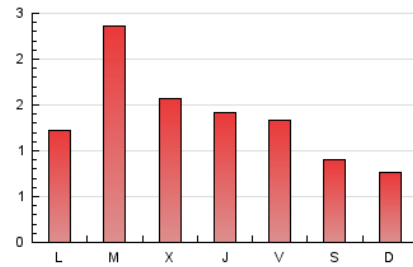

1. Cifras totales y promedios (Nacional)

MES - AÑO	NAVEGADORES UNICOS	VISITAS	PAGINAS
Noviembre - 2023	1.890	2.598	4.122
PROMEDIO DIARIO	77	87	137
PROMEDIO LUNES-VIERNES	86	97	157
PROMEDIO SABADO-DOMINGO	55	58	83
PAGINAS / VISITAS	1,59		
DURACION MEDIA VISITAS	0:03:04		
TIEMPO INTERACCIÓN MEDIO	0:00:56		

2. Secciones (Nacional)

	PAGINAS	%
HOME	871	21.13 %
RESTO	3.251	78.87 %

3. Por día del mes (Nacional)

Día	N. únicos	Visitas	Páginas	Día	N. únicos	Visitas	Páginas	Día	N. únicos	Visitas	Páginas
1	71	76	184	11	61	65	94	21	138	169	274
2	80	90	149	12	56	58	72	22	83	85	134
3	98	111	180	13	68	78	124	23	69	77	121
4	51	52	76	14	105	116	212	24	73	81	106
5	47	52	71	15	78	90	162	25	53	59	89
6	84	92	141	16	105	124	173	26	56	56	73
7	130	148	211	17	78	91	127	27	64	73	116
8	74	82	137	18	61	63	99	28	123	146	245
9	78	87	139	19	57	58	90	29	73	87	167
10	73	80	124	20	58	67	108	30	79	85	124

4. Gráficas (Nacional)

4.1 Por día de la semana (promedio)

N. únicos / Visitas (x 100)

Páginas (x 100)

4.2 Por franja horaria (promedio)

Visitas_ (x 1000)

Páginas (x 1000)

4.3 Por meses