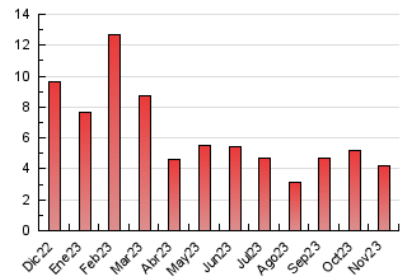

Páginas (x 1000)