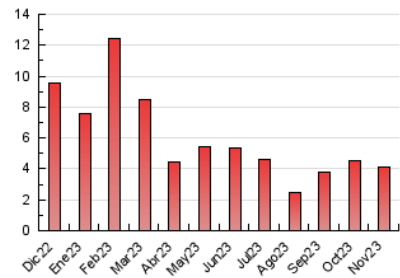

2. Secciones (Nacional)

	PAGINAS	%
HOME	871	21.13 %
RESTO	3.251	78.87 %

3. Por día del mes (Nacional)

Día	N. únicos	Visitas	Páginas	Día	N. únicos	Visitas	Páginas	Día	N. únicos	Visitas	Páginas
1	71	76	184	11	61	65	94	21	138	169	274
2	80	90	149	12	56	58	72	22	83	85	134
3	98	111	180	13	68	78	124	23	69	77	121
4	51	52	76	14	105	116	212	24	73	81	106
5	47	52	71	15	78	90	162	25	53	59	89
6	84	92	141	16	105	124	173	26	56	56	73
7	130	148	211	17	78	91	127	27	64	73	116
8	74	82	137	18	61	63	99	28	123	146	245
9	78	87	139	19	57	58	90	29	73	87	167
10	73	80	124	20	58	67	108	30	79	85	124

4. Gráficas (Nacional)

4.1 Por día de la semana (promedio)

N. únicos / Visitas (x 100)

Páginas (x 100)

4.2 Por franja horaria (promedio)

Visitas_ (x 1000)

Páginas (x 1000)

4.3 Por meses

N. únicos / Visitas (x 1000)

Páginas (x 1000)

5. Observaciones

Este Medio Electrónico de Comunicación ha sido medido por la herramienta Google Analytics de Google (GA4)

6. Definiciones básicas (Para más información ver Normas Técnicas para el Control de los Medios Electrónicos de Comunicación)

Visita:

Una secuencia ininterrumpida de páginas servidas a un usuario válido. Si dicho usuario no realiza peticiones de páginas en un periodo de tiempo (30 min) la siguiente petición constituirá el inicio de una nueva visita.