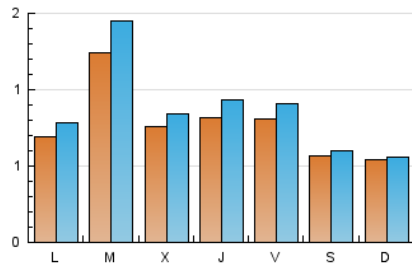

1. Cifras totales y promedios (Nacional)

MES - AÑO	NAVEGADORES UNICOS	VISITAS	PAGINAS
Noviembre - 2023	1.890	2.598	4.122
PROMEDIO DIARIO	77	87	137
PROMEDIO LUNES-VIERNES	86	97	157
PROMEDIO SABADO-DOMINGO	55	58	83
PAGINAS / VISITAS	1,59		
DURACION MEDIA VISITAS	0:03:04		
TIEMPO INTERACCIÓN MEDIO	0:00:56		

2. Secciones (Nacional)

	PAGINAS	%
HOME	871	21.13 %
RESTO	3.251	78.87 %

3. Por día del mes (Nacional)

Día	N. únicos	Visitas	Páginas	Día	N. únicos	Visitas	Páginas	Día	N. únicos	Visitas	Páginas
1	71	76	184	11	61	65	94	21	138	169	274
2	80	90	149	12	56	58	72	22	83	85	134
3	98	111	180	13	68	78	124	23	69	77	121
4	51	52	76	14	105	116	212	24	73	81	106
5	47	52	71	15	78	90	162	25	53	59	89
6	84	92	141	16	105	124	173	26	56	56	73
7	130	148	211	17	78	91	127	27	64	73	116
8	74	82	137	18	61	63	99	28	123	146	245
9	78	87	139	19	57	58	90	29	73	87	167
10	73	80	124	20	58	67	108	30	79	85	124

4. Gráficas (Nacional)

4.1 Por día de la semana (promedio)

N. únicos / Visitas (x 100)

Páginas (x 100)

4.2 Por franja horaria (promedio)

Visitas_ (x 1000)

Páginas (x 1000)

4.3 Por meses