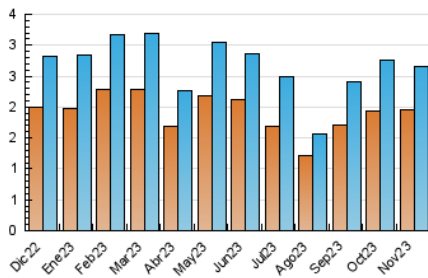

4.2 Por franja horaria (promedio)

Visitas_ (x 1000)

Páginas (x 1000)

4.3 Por meses

N. únicos / Visitas (x 1000)