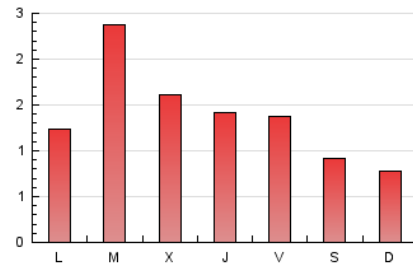

1. Cifras totales y promedios (Nacional e Internacional)

MES - AÑO	NAVEGADORES UNICOS	VISITAS	PAGINAS
Noviembre - 2023	1.954	2.665	4.196
PROMEDIO DIARIO	80	89	140
PROMEDIO LUNES-VIERNES	88	100	160
PROMEDIO SABADO-DOMINGO	57	60	85
PAGINAS / VISITAS	1,57		
DURACION MEDIA VISITAS	0:03:01		
TIEMPO INTERACCIÓN MEDIO	0:00:55		

2. Secciones (Nacional e Internacional)

	PAGINAS	%
HOME	903	21.52 %
RESTO	3.293	78.48 %

3. Por día del mes (Nacional e Internacional)

Día	N. únicos	Visitas	Páginas	Día	N. únicos	Visitas	Páginas	Día	N. únicos	Visitas	Páginas
1	71	76	184	11	63	67	98	21	141	172	277
2	80	90	149	12	58	60	74	22	86	88	137
3	101	114	183	13	70	80	126	23	69	77	121
4	52	53	77	14	108	119	215	24	74	82	107
5	50	55	74	15	93	105	179	25	56	62	92
6	87	95	144	16	107	126	175	26	57	57	74
7	131	149	213	17	84	97	134	27	65	74	116
8	75	83	139	18	61	63	99	28	125	148	247
9	80	90	141	19	58	59	91	29	73	87	167
10	76	83	128	20	60	69	111	30	79	85	124

4. Gráficas (Nacional e Internacional)

4.1 Por día de la semana (promedio)

N. únicos / Visitas (x 100)

Páginas (x 100)

4.2 Por franja horaria (promedio)

Visitas_ (x 1000)

Páginas (x 1000)

4.3 Por meses