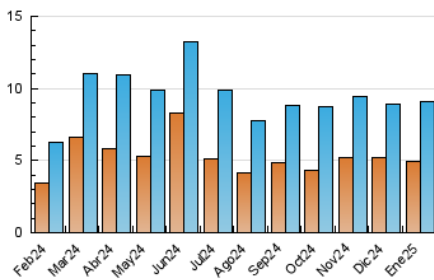

### 3. Por día del mes (Nacional e Internacional)

Día	N. únicos	Visitas	Páginas	Día	N. únicos	Visitas	Páginas	Día	N. únicos	Visitas	Páginas
1	215	237	304	11	154	176	230	21	310	406	573
2	228	281	411	12	119	139	208	22	262	321	571
3	256	294	454	13	197	251	405	23	439	531	774
4	130	142	180	14	213	267	411	24	362	444	621
5	164	194	266	15	243	319	561	25	181	200	265
6	105	130	169	16	488	576	851	26	131	156	198
7	159	204	379	17	303	373	586	27	265	339	527
8	184	228	418	18	152	168	217	28	227	305	461
9	166	211	310	19	133	144	173	29	256	323	483
10	314	381	590	20	346	415	690	30	359	446	607
								31	314	381	547

##### 4.1 Por día de la semana (promedio)

N. únicos / Visitas (x 100)

Páginas (x 100)

##### 4.2 Por franja horaria (promedio)

Visitas\_ (x 1000)

Páginas (x 1000)

##### 4.3 Por meses

N. únicos / Visitas (x 1000)

Páginas (x 1000)