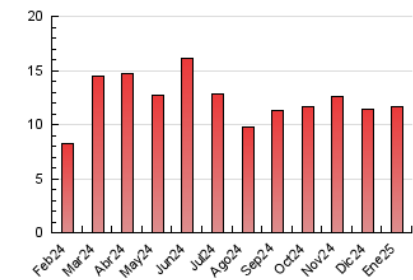

#### 3. Por día del mes (Nacional)

Día	N. únicos	Visitas	Páginas	Día	N. únicos	Visitas	Páginas	Día	N. únicos	Visitas	Páginas
1	209	230	294	11	150	172	225	21	303	388	502
2	218	264	353	12	113	132	199	22	251	304	486
3	246	278	391	13	188	233	350	23	420	501	676
4	126	138	176	14	206	254	334	24	347	421	549
5	156	181	230	15	231	296	470	25	173	191	256
6	100	125	161	16	469	546	732	26	124	145	179
7	150	188	315	17	287	349	502	27	245	311	449
8	170	206	319	18	145	160	208	28	217	287	391
9	155	193	242	19	129	140	169	29	246	303	409
10	308	370	512	20	329	394	604	30	344	419	535
								31	300	358	483

### 4.1 Por día de la semana (promedio)

N. únicos / Visitas (x 100)

Páginas (x 100)

### 4.2 Por franja horaria (promedio)

Visitas\_ (x 1000)

Páginas (x 1000)

### 4.3 Por meses

N. únicos / Visitas (x 1000)

Páginas (x 1000)