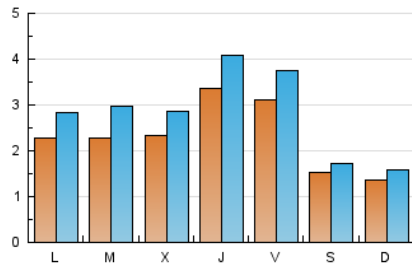

4. Gráficas (Nacional e Internacional)

4.1 Por día de la semana (promedio)

N. únicos / Visitas (x 100)