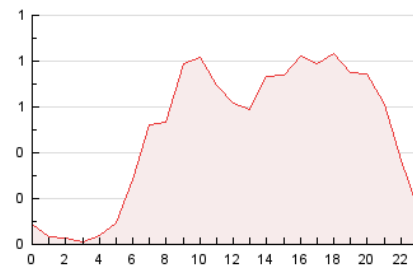

#### 3. Por día del mes (Nacional)

Día	N. únicos	Visitas	Páginas	Día	N. únicos	Visitas	Páginas	Día	N. únicos	Visitas	Páginas
1	209	230	294	11	150	172	225	21	303	388	502
2	218	264	353	12	113	132	199	22	251	304	486
3	246	278	391	13	188	233	350	23	420	501	676
4	126	138	176	14	206	254	334	24	347	421	549
5	156	181	230	15	231	296	470	25	173	191	256
6	100	125	161	16	469	546	732	26	124	145	179
7	150	188	315	17	287	349	502	27	245	311	449
8	170	206	319	18	145	160	208	28	217	287	391
9	155	193	242	19	129	140	169	29	246	303	409
10	308	370	512	20	329	394	604	30	344	419	535
								31	300	358	483

### 4.1 Por día de la semana (promedio)

N. únicos / Visitas (x 100)

Páginas (x 100)

### 4.2 Por franja horaria (promedio)

Visitas\_ (x 1000)

Páginas (x 1000)

### 4.3 Por meses

N. únicos / Visitas (x 1000)

Páginas (x 1000)