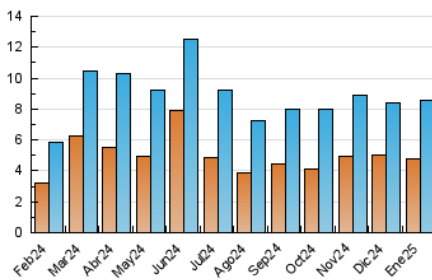

#### 3. Por día del mes (Nacional)

Día	N. únicos	Visitas	Páginas	Día	N. únicos	Visitas	Páginas	Día	N. únicos	Visitas	Páginas
1	209	230	294	11	150	172	225	21	303	388	502
2	218	264	353	12	113	132	199	22	251	304	486
3	246	278	391	13	188	233	350	23	420	501	676
4	126	138	176	14	206	254	334	24	347	421	549
5	156	181	230	15	231	296	470	25	173	191	256
6	100	125	161	16	469	546	732	26	124	145	179
7	150	188	315	17	287	349	502	27	245	311	449
8	170	206	319	18	145	160	208	28	217	287	391
9	155	193	242	19	129	140	169	29	246	303	409
10	308	370	512	20	329	394	604	30	344	419	535
								31	300	358	483

### 4.1 Por día de la semana (promedio)

N. únicos / Visitas (x 100)

Páginas (x 100)

### 4.2 Por franja horaria (promedio)

Visitas\_ (x 1000)

Páginas (x 1000)

### 4.3 Por meses

N. únicos / Visitas (x 1000)

Páginas (x 1000)