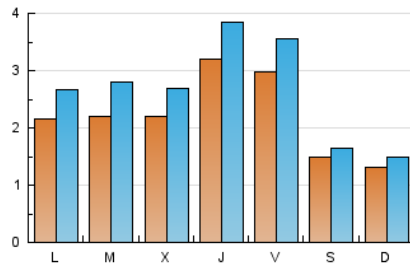

4. Gráficas (Nacional)

4.1 Por día de la semana (promedio)

N. únicos / Visitas (x 100)