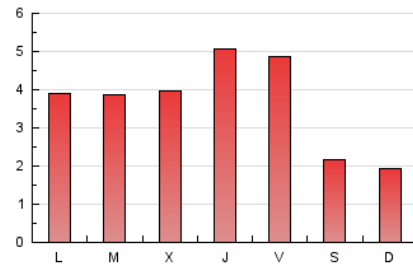

Páginas (x 100)