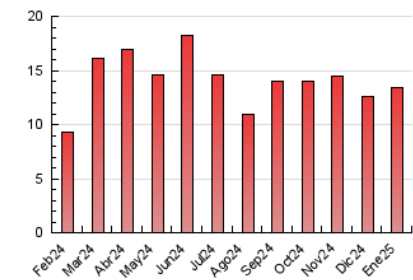

### 3. Por día del mes (Nacional e Internacional)

Día	N. únicos	Visitas	Páginas	Día	N. únicos	Visitas	Páginas	Día	N. únicos	Visitas	Páginas
1	215	237	304	11	154	176	230	21	310	406	573
2	228	281	411	12	119	139	208	22	262	321	571
3	256	294	454	13	197	251	405	23	439	531	774
4	130	142	180	14	213	267	411	24	362	444	621
5	164	194	266	15	243	319	561	25	181	200	265
6	105	130	169	16	488	576	851	26	131	156	198
7	159	204	379	17	303	373	586	27	265	339	527
8	184	228	418	18	152	168	217	28	227	305	461
9	166	211	310	19	133	144	173	29	256	323	483
10	314	381	590	20	346	415	690	30	359	446	607
								31	314	381	547

##### 4.1 Por día de la semana (promedio)

N. únicos / Visitas (x 100)

Páginas (x 100)

##### 4.2 Por franja horaria (promedio)

Visitas\_ (x 1000)

Páginas (x 1000)

##### 4.3 Por meses

N. únicos / Visitas (x 1000)

Páginas (x 1000)