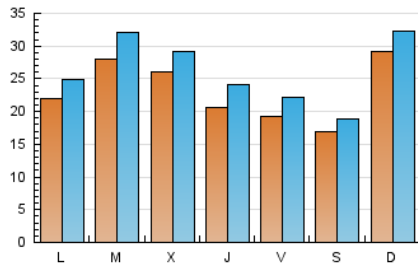

1. Cifras totales y promedios (Nacional e Internacional)

MES - AÑO	NAVEGADORES UNICOS	VISITAS	PAGINAS
Enero - 2024	36.818	82.025	305.507
PROMEDIO DIARIO	2.334	2.646	9.855
PROMEDIO LUNES-VIERNES	2.344	2.678	9.971
PROMEDIO SABADO-DOMINGO	2.303	2.553	9.521
PAGINAS / VISITAS	3,72		
DURACION MEDIA VISITAS	0:01:53		
TIEMPO INTERACCIÓN MEDIO	0:00:44		

2. Secciones (Nacional e Internacional)

	PAGINAS	%
HOME	11.866	3.88 %
RESTO	293.641	96.12 %

3. Por día del mes (Nacional e Internacional)

Día	N. únicos	Visitas	Páginas	Día	N. únicos	Visitas	Páginas	Día	N. únicos	Visitas	Páginas
1	2.038	2.331	7.977	11	1.334	1.513	5.847	21	4.896	5.460	20.861
2	2.615	3.135	10.590	12	1.766	2.035	7.987	22	1.839	1.994	6.628
3	4.005	4.296	18.290	13	2.949	3.277	12.530	23	1.572	1.791	6.072
4	2.712	3.171	12.698	14	2.383	2.586	9.238	24	2.572	2.949	11.153
5	2.136	2.568	11.098	15	1.875	2.187	7.690	25	2.913	3.477	13.359
6	1.150	1.309	4.494	16	4.037	4.449	15.751	26	1.840	2.081	7.818
7	1.537	1.673	6.184	17	1.604	1.801	6.168	27	1.185	1.323	5.182
8	2.716	3.131	9.900	18	1.303	1.478	4.717	28	2.871	3.183	11.866
9	3.277	3.844	15.309	19	1.989	2.187	8.129	29	2.476	2.782	10.387
10	2.383	2.695	11.092	20	1.453	1.615	5.812	30	2.474	2.871	9.907
								31	2.442	2.833	10.773

4. Gráficas (Nacional e Internacional)

4.1 Por día de la semana (promedio)

N. únicos / Visitas (x 100)

Páginas (x 100)

4.2 Por franja horaria (promedio)

Visitas_ (x 1000)

Páginas (x 1000)

4.3 Por meses