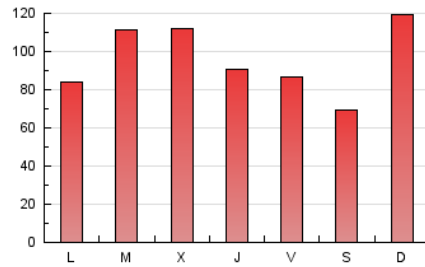

1. Cifras totales y promedios (Nacional)

MES - AÑO	NAVEGADORES UNICOS	VISITAS	PAGINAS
Enero - 2024	35.639	80.702	300.295
PROMEDIO DIARIO	2.290	2.603	9.687
PROMEDIO LUNES-VIERNES	2.299	2.634	9.776
PROMEDIO SABADO-DOMINGO	2.264	2.515	9.430
PAGINAS / VISITAS	3,72		
DURACION MEDIA VISITAS	0:01:54		
TIEMPO INTERACCIÓN MEDIO	0:00:44		

2. Secciones (Nacional)

	PAGINAS	%
HOME	11.484	3.82 %
RESTO	288.811	96.18 %

3. Por día del mes (Nacional)

Día	N. únicos	Visitas	Páginas	Día	N. únicos	Visitas	Páginas	Día	N. únicos	Visitas	Páginas
1	2.006	2.299	7.892	11	1.301	1.478	5.779	21	4.856	5.427	20.782
2	2.569	3.059	10.487	12	1.736	2.001	7.921	22	1.794	1.945	6.529
3	3.959	4.244	18.167	13	2.923	3.253	12.446	23	1.536	1.755	5.975
4	2.684	3.143	12.628	14	2.313	2.512	9.066	24	2.531	2.908	11.049
5	2.099	2.530	10.988	15	1.833	2.143	7.595	25	2.852	3.417	13.150
6	1.128	1.285	4.453	16	3.935	4.394	14.318	26	1.792	2.036	7.706
7	1.510	1.643	6.132	17	1.530	1.756	5.211	27	1.147	1.280	5.082
8	2.674	3.072	9.803	18	1.269	1.442	4.641	28	2.816	3.139	11.720
9	3.237	3.799	15.184	19	1.962	2.161	8.084	29	2.419	2.724	10.255
10	2.347	2.657	10.985	20	1.422	1.584	5.757	30	2.418	2.815	9.816
								31	2.405	2.801	10.694

4. Gráficas (Nacional)

4.1 Por día de la semana (promedio)

N. únicos / Visitas (x 100)

Páginas (x 100)

4.2 Por franja horaria (promedio)

Visitas_ (x 1000)

Páginas (x 1000)

4.3 Por meses