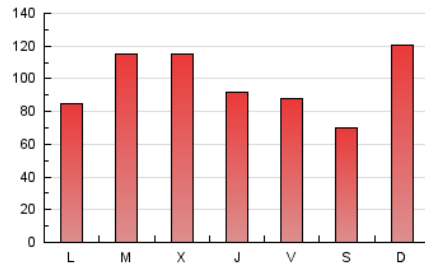

1. Cifras totales y promedios (Nacional e Internacional)

MES - AÑO	NAVEGADORES UNICOS	VISITAS	PAGINAS
Enero - 2024	36.818	82.025	305.507
PROMEDIO DIARIO	2.334	2.646	9.855
PROMEDIO LUNES-VIERNES	2.344	2.678	9.971
PROMEDIO SABADO-DOMINGO	2.303	2.553	9.521
PAGINAS / VISITAS	3,72		
DURACION MEDIA VISITAS	0:01:53		
TIEMPO INTERACCIÓN MEDIO	0:00:44		

2. Secciones (Nacional e Internacional)

	PAGINAS	%
HOME	11.866	3.88 %
RESTO	293.641	96.12 %

3. Por día del mes (Nacional e Internacional)

Día	N. únicos	Visitas	Páginas	Día	N. únicos	Visitas	Páginas	Día	N. únicos	Visitas	Páginas
1	2.038	2.331	7.977	11	1.334	1.513	5.847	21	4.896	5.460	20.861
2	2.615	3.135	10.590	12	1.766	2.035	7.987	22	1.839	1.994	6.628
3	4.005	4.296	18.290	13	2.949	3.277	12.530	23	1.572	1.791	6.072
4	2.712	3.171	12.698	14	2.383	2.586	9.238	24	2.572	2.949	11.153
5	2.136	2.568	11.098	15	1.875	2.187	7.690	25	2.913	3.477	13.359
6	1.150	1.309	4.494	16	4.037	4.449	15.751	26	1.840	2.081	7.818
7	1.537	1.673	6.184	17	1.604	1.801	6.168	27	1.185	1.323	5.182
8	2.716	3.131	9.900	18	1.303	1.478	4.717	28	2.871	3.183	11.866
9	3.277	3.844	15.309	19	1.989	2.187	8.129	29	2.476	2.782	10.387
10	2.383	2.695	11.092	20	1.453	1.615	5.812	30	2.474	2.871	9.907
								31	2.442	2.833	10.773

4. Gráficas (Nacional e Internacional)

4.1 Por día de la semana (promedio)

N. únicos / Visitas (x 100)

Páginas (x 100)

4.2 Por franja horaria (promedio)

Visitas_ (x 1000)

Páginas (x 1000)

4.3 Por meses