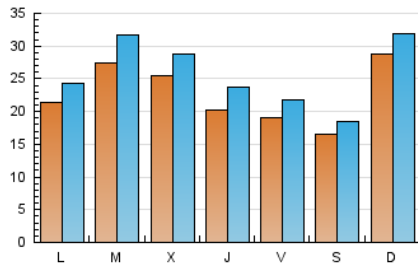

1. Cifras totales y promedios (Nacional)

MES - AÑO	NAVEGADORES UNICOS	VISITAS	PAGINAS
Enero - 2024	35.639	80.702	300.295
PROMEDIO DIARIO	2.290	2.603	9.687
PROMEDIO LUNES-VIERNES	2.299	2.634	9.776
PROMEDIO SABADO-DOMINGO	2.264	2.515	9.430
PAGINAS / VISITAS	3,72		
DURACION MEDIA VISITAS	0:01:54		
TIEMPO INTERACCIÓN MEDIO	0:00:44		

2. Secciones (Nacional)

	PAGINAS	%
HOME	11.484	3.82 %
RESTO	288.811	96.18 %

3. Por día del mes (Nacional)

Día	N. únicos	Visitas	Páginas	Día	N. únicos	Visitas	Páginas	Día	N. únicos	Visitas	Páginas
1	2.006	2.299	7.892	11	1.301	1.478	5.779	21	4.856	5.427	20.782
2	2.569	3.059	10.487	12	1.736	2.001	7.921	22	1.794	1.945	6.529
3	3.959	4.244	18.167	13	2.923	3.253	12.446	23	1.536	1.755	5.975
4	2.684	3.143	12.628	14	2.313	2.512	9.066	24	2.531	2.908	11.049
5	2.099	2.530	10.988	15	1.833	2.143	7.595	25	2.852	3.417	13.150
6	1.128	1.285	4.453	16	3.935	4.394	14.318	26	1.792	2.036	7.706
7	1.510	1.643	6.132	17	1.530	1.756	5.211	27	1.147	1.280	5.082
8	2.674	3.072	9.803	18	1.269	1.442	4.641	28	2.816	3.139	11.720
9	3.237	3.799	15.184	19	1.962	2.161	8.084	29	2.419	2.724	10.255
10	2.347	2.657	10.985	20	1.422	1.584	5.757	30	2.418	2.815	9.816
								31	2.405	2.801	10.694

4. Gráficas (Nacional)

4.1 Por día de la semana (promedio)

N. únicos / Visitas (x 100)

Páginas (x 100)

4.2 Por franja horaria (promedio)

Visitas_ (x 1000)

Páginas (x 1000)

4.3 Por meses