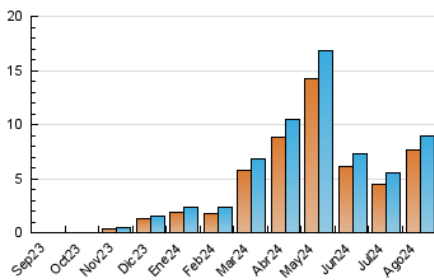

### 3. Por día del mes (Nacional e Internacional)

Día	N. únicos	Visitas	Páginas	Día	N. únicos	Visitas	Páginas	Día	N. únicos	Visitas	Páginas
1	347	369	437	11	109	116	152	21	146	157	190
2	266	284	330	12	146	158	211	22	122	131	148
3	278	291	329	13	226	244	304	23	170	190	211
4	174	182	210	14	176	192	218	24	129	139	153
5	219	242	305	15	218	245	299	25	147	153	174
6	122	131	152	16	207	223	260	26	155	162	185
7	123	128	162	17	126	133	162	27	148	156	199
8	161	177	205	18	104	114	129	28	151	172	202
9	138	150	179	19	115	124	150	29	745	803	878
10	97	106	130	20	139	148	212	30	2.374	2.480	2.831
								31	516	605	710

#### 4.1 Por día de la semana (promedio)

N. únicos / Visitas (x 100)

Páginas (x 100)

#### 4.2 Por franja horaria (promedio)

Visitas\_ (x 1000)

Páginas (x 1000)

#### 4.3 Por meses

N. únicos / Visitas (x 1000)

Páginas (x 1000)