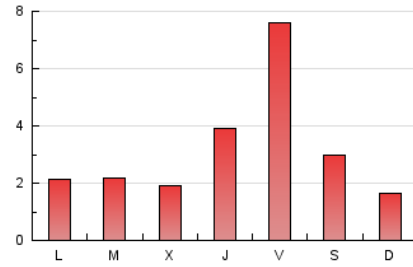

### 3. Por día del mes (Nacional e Internacional)

Día	N. únicos	Visitas	Páginas	Día	N. únicos	Visitas	Páginas	Día	N. únicos	Visitas	Páginas
1	347	369	437	11	109	116	152	21	146	157	190
2	266	284	330	12	146	158	211	22	122	131	148
3	278	291	329	13	226	244	304	23	170	190	211
4	174	182	210	14	176	192	218	24	129	139	153
5	219	242	305	15	218	245	299	25	147	153	174
6	122	131	152	16	207	223	260	26	155	162	185
7	123	128	162	17	126	133	162	27	148	156	199
8	161	177	205	18	104	114	129	28	151	172	202
9	138	150	179	19	115	124	150	29	745	803	878
10	97	106	130	20	139	148	212	30	2.374	2.480	2.831
								31	516	605	710

### 4. Gráficas (Nacional e Internacional)

#### 4.1 Por día de la semana (promedio)

N. únicos / Visitas (x 100)

Páginas (x 100)