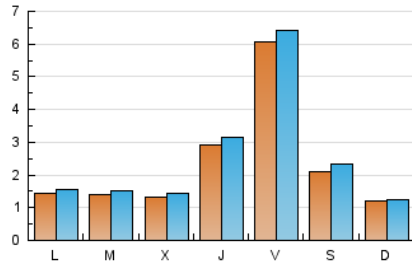

4. Gráficas (Nacional)

4.1 Por día de la semana (promedio)

N. únicos / Visitas (x 100)