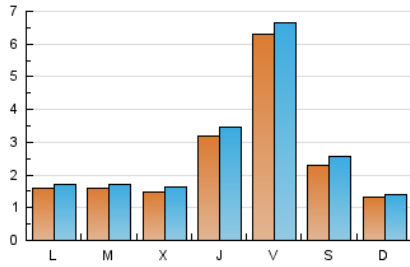

4. Gráficas (Nacional e Internacional)

4.1 Por día de la semana (promedio)

N. únicos / Visitas (x 100)