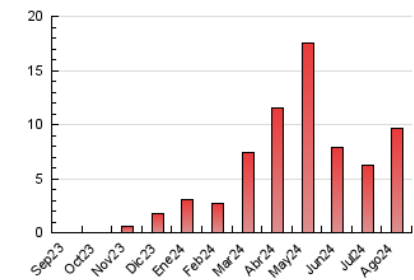

#### 3. Por día del mes (Nacional)

Día	N. únicos	Visitas	Páginas	Día	N. únicos	Visitas	Páginas	Día	N. únicos	Visitas	Páginas
1	318	337	391	11	97	103	131	21	127	136	170
2	238	255	298	12	131	143	191	22	109	118	135
3	257	269	308	13	203	220	277	23	149	167	186
4	154	162	190	14	157	173	198	24	110	120	133
5	197	219	274	15	190	212	263	25	132	138	159
6	103	111	131	16	188	202	240	26	136	143	166
7	111	116	150	17	114	119	148	27	130	136	179
8	148	164	190	18	93	102	117	28	133	152	181
9	124	136	165	19	104	113	138	29	687	743	814
10	85	93	116	20	127	136	200	30	2.335	2.440	2.777
								31	490	576	680

#### 4.1 Por día de la semana (promedio)

N. únicos / Visitas (x 100)

Páginas (x 100)

#### 4.2 Por franja horaria (promedio)

Visitas\_ (x 1000)

Páginas (x 1000)

#### 4.3 Por meses

N. únicos / Visitas (x 1000)

Páginas (x 1000)