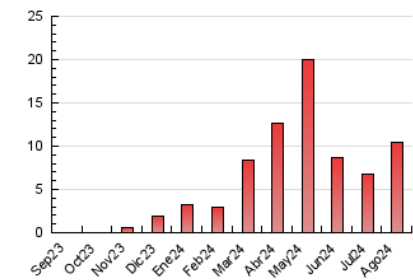

### 3. Por día del mes (Nacional e Internacional)

Día	N. únicos	Visitas	Páginas	Día	N. únicos	Visitas	Páginas	Día	N. únicos	Visitas	Páginas
1	347	369	437	11	109	116	152	21	146	157	190
2	266	284	330	12	146	158	211	22	122	131	148
3	278	291	329	13	226	244	304	23	170	190	211
4	174	182	210	14	176	192	218	24	129	139	153
5	219	242	305	15	218	245	299	25	147	153	174
6	122	131	152	16	207	223	260	26	155	162	185
7	123	128	162	17	126	133	162	27	148	156	199
8	161	177	205	18	104	114	129	28	151	172	202
9	138	150	179	19	115	124	150	29	745	803	878
10	97	106	130	20	139	148	212	30	2.374	2.480	2.831
								31	516	605	710

#### 4.1 Por día de la semana (promedio)

N. únicos / Visitas (x 100)

Páginas (x 100)

#### 4.2 Por franja horaria (promedio)

Visitas\_ (x 1000)

Páginas (x 1000)

#### 4.3 Por meses

N. únicos / Visitas (x 1000)

Páginas (x 1000)