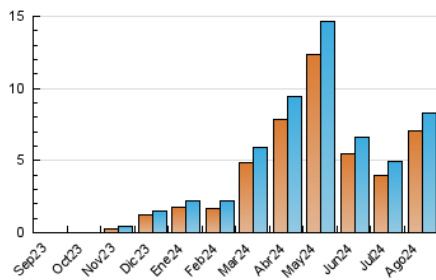

#### 3. Por día del mes (Nacional)

Día	N. únicos	Visitas	Páginas	Día	N. únicos	Visitas	Páginas	Día	N. únicos	Visitas	Páginas
1	318	337	391	11	97	103	131	21	127	136	170
2	238	255	298	12	131	143	191	22	109	118	135
3	257	269	308	13	203	220	277	23	149	167	186
4	154	162	190	14	157	173	198	24	110	120	133
5	197	219	274	15	190	212	263	25	132	138	159
6	103	111	131	16	188	202	240	26	136	143	166
7	111	116	150	17	114	119	148	27	130	136	179
8	148	164	190	18	93	102	117	28	133	152	181
9	124	136	165	19	104	113	138	29	687	743	814
10	85	93	116	20	127	136	200	30	2.335	2.440	2.777
								31	490	576	680

#### 4.1 Por día de la semana (promedio)

N. únicos / Visitas (x 100)

Páginas (x 100)

#### 4.2 Por franja horaria (promedio)

Visitas\_ (x 1000)

Páginas (x 1000)

#### 4.3 Por meses

N. únicos / Visitas (x 1000)

Páginas (x 1000)