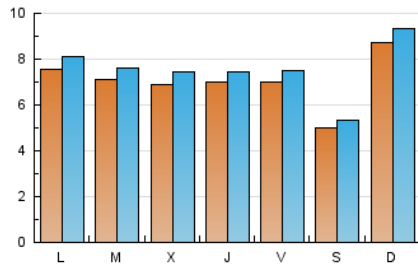

El Bierzo

1. Cifras totales y promedios (Nacional)

MES - AÑO	NAVEGADORES UNICOS	VISITAS	PAGINAS
Junio - 2024	17.500	22.556	24.449
PROMEDIO DIARIO	702	752	815
PROMEDIO LUNES-VIERNES	710	762	829
PROMEDIO SABADO-DOMINGO	686	732	788
PAGINAS / VISITAS	1,08		
DURACION MEDIA VISITAS	0:01:44		
TIEMPO INTERACCIÓN MEDIO	0:01:11		

2. Secciones (Nacional)

	PAGINAS	%
HOME	1.045	4.27 %
RESTO	23.404	95.73 %

3. Por día del mes (Nacional)

Día	N. únicos	Visitas	Páginas	Día	N. únicos	Visitas	Páginas	Día	N. únicos	Visitas	Páginas
1	130	135	143	11	704	764	795	21	1.680	1.767	1.910
2	2.130	2.318	2.530	12	979	1.058	1.139	22	594	650	697
3	1.549	1.618	1.790	13	928	986	1.045	23	1.014	1.077	1.177
4	398	437	461	14	533	582	629	24	615	658	748
5	267	298	325	15	547	577	603	25	741	794	882
6	313	349	392	16	294	315	334	26	417	452	486
7	211	242	263	17	620	691	768	27	568	608	638
8	859	899	948	18	997	1.052	1.120	28	370	414	456
9	557	578	602	19	1.087	1.164	1.280	29	376	398	421
10	242	271	289	20	990	1.036	1.154	30	354	368	424

4. Gráficas (Nacional)

4.1 Por día de la semana (promedio)

N. únicos / Visitas (x 100)

Páginas (x 100)

4.2 Por franja horaria (promedio)

Visitas_ (x 1000)

Páginas (x 1000)

4.3 Por meses