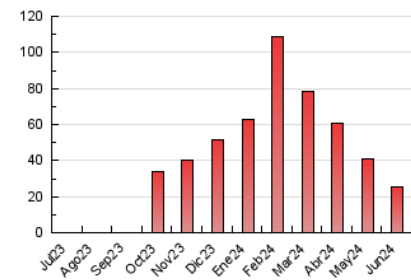

Páginas (x 1000)