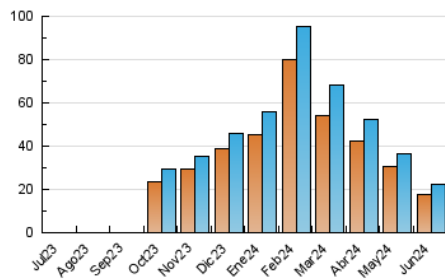

4.3 Por meses

N. únicos / Visitas (x 1000)