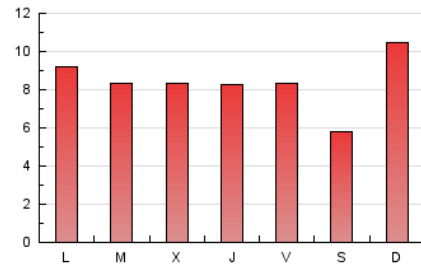

El Bierzo

1. Cifras totales y promedios (Nacional e Internacional)

MES - AÑO	NAVEGADORES UNICOS	VISITAS	PAGINAS
Junio - 2024	18.331	23.464	25.147
PROMEDIO DIARIO	731	782	838
PROMEDIO LUNES-VIERNES	741	793	851
PROMEDIO SABADO-DOMINGO	713	761	813
PAGINAS / VISITAS	1,07		
DURACION MEDIA VISITAS	0:01:41		
TIEMPO INTERACCIÓN MEDIO	0:01:09		

2. Secciones (Nacional e Internacional)

	PAGINAS	%
HOME	1.107	4.40 %
RESTO	24.040	95.60 %

3. Por día del mes (Nacional e Internacional)

Día	N. únicos	Visitas	Páginas	Día	N. únicos	Visitas	Páginas	Día	N. únicos	Visitas	Páginas
1	139	144	149	11	736	796	818	21	1.721	1.808	1.941
2	2.219	2.418	2.622	12	1.023	1.102	1.166	22	625	682	720
3	1.593	1.665	1.828	13	980	1.038	1.084	23	1.056	1.120	1.218
4	418	457	469	14	567	619	658	24	637	679	759
5	285	316	335	15	563	593	614	25	780	835	914
6	328	365	400	16	304	325	340	26	443	477	507
7	227	258	274	17	660	732	804	27	594	639	662
8	877	918	964	18	1.023	1.078	1.143	28	391	435	472
9	572	592	613	19	1.132	1.210	1.314	29	396	420	442
10	256	285	298	20	1.016	1.062	1.175	30	382	396	444

4. Gráficas (Nacional e Internacional)

4.1 Por día de la semana (promedio)

N. únicos / Visitas (x 100)

Páginas (x 100)

4.2 Por franja horaria (promedio)

Visitas_ (x 1000)

Páginas (x 1000)

4.3 Por meses