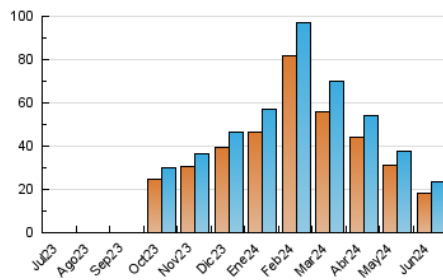

4.3 Por meses

N. únicos / Visitas (x 1000)