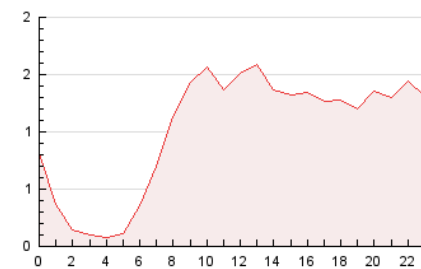

El Bierzo

1. Cifras totales y promedios (Nacional)

MES - AÑO	NAVEGADORES UNICOS	VISITAS	PAGINAS
Junio - 2024	17.500	22.556	24.449
PROMEDIO DIARIO	702	752	815
PROMEDIO LUNES-VIERNES	710	762	829
PROMEDIO SABADO-DOMINGO	686	732	788
PAGINAS / VISITAS	1,08		
DURACION MEDIA VISITAS	0:01:44		
TIEMPO INTERACCIÓN MEDIO	0:01:11		

2. Secciones (Nacional)

	PAGINAS	%
HOME	1.045	4.27 %
RESTO	23.404	95.73 %

3. Por día del mes (Nacional)

Día	N. únicos	Visitas	Páginas	Día	N. únicos	Visitas	Páginas	Día	N. únicos	Visitas	Páginas
1	130	135	143	11	704	764	795	21	1.680	1.767	1.910
2	2.130	2.318	2.530	12	979	1.058	1.139	22	594	650	697
3	1.549	1.618	1.790	13	928	986	1.045	23	1.014	1.077	1.177
4	398	437	461	14	533	582	629	24	615	658	748
5	267	298	325	15	547	577	603	25	741	794	882
6	313	349	392	16	294	315	334	26	417	452	486
7	211	242	263	17	620	691	768	27	568	608	638
8	859	899	948	18	997	1.052	1.120	28	370	414	456
9	557	578	602	19	1.087	1.164	1.280	29	376	398	421
10	242	271	289	20	990	1.036	1.154	30	354	368	424

4. Gráficas (Nacional)

4.1 Por día de la semana (promedio)

N. únicos / Visitas (x 100)

Páginas (x 100)

4.2 Por franja horaria (promedio)

Visitas_ (x 1000)

Páginas (x 1000)

4.3 Por meses