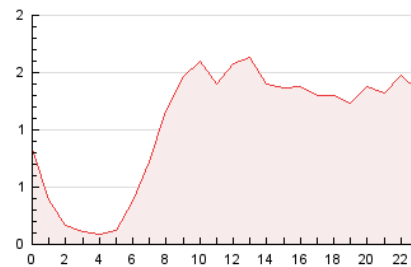

El Bierzo

1. Cifras totales y promedios (Nacional e Internacional)

MES - AÑO	NAVEGADORES UNICOS	VISITAS	PAGINAS
Junio - 2024	18.331	23.464	25.147
PROMEDIO DIARIO	731	782	838
PROMEDIO LUNES-VIERNES	741	793	851
PROMEDIO SABADO-DOMINGO	713	761	813
PAGINAS / VISITAS	1,07		
DURACION MEDIA VISITAS	0:01:41		
TIEMPO INTERACCIÓN MEDIO	0:01:09		

2. Secciones (Nacional e Internacional)

	PAGINAS	%
HOME	1.107	4.40 %
RESTO	24.040	95.60 %

3. Por día del mes (Nacional e Internacional)

Día	N. únicos	Visitas	Páginas	Día	N. únicos	Visitas	Páginas	Día	N. únicos	Visitas	Páginas
1	139	144	149	11	736	796	818	21	1.721	1.808	1.941
2	2.219	2.418	2.622	12	1.023	1.102	1.166	22	625	682	720
3	1.593	1.665	1.828	13	980	1.038	1.084	23	1.056	1.120	1.218
4	418	457	469	14	567	619	658	24	637	679	759
5	285	316	335	15	563	593	614	25	780	835	914
6	328	365	400	16	304	325	340	26	443	477	507
7	227	258	274	17	660	732	804	27	594	639	662
8	877	918	964	18	1.023	1.078	1.143	28	391	435	472
9	572	592	613	19	1.132	1.210	1.314	29	396	420	442
10	256	285	298	20	1.016	1.062	1.175	30	382	396	444

4. Gráficas (Nacional e Internacional)

4.1 Por día de la semana (promedio)

N. únicos / Visitas (x 100)

Páginas (x 100)

4.2 Por franja horaria (promedio)

Visitas_ (x 1000)

Páginas (x 1000)

4.3 Por meses