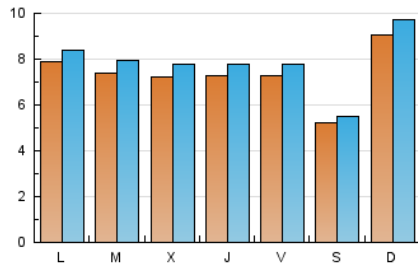

El Bierzo

1. Cifras totales y promedios (Nacional e Internacional)

MES - AÑO	NAVEGADORES UNICOS	VISITAS	PAGINAS
Junio - 2024	18.331	23.464	25.147
PROMEDIO DIARIO	731	782	838
PROMEDIO LUNES-VIERNES	741	793	851
PROMEDIO SABADO-DOMINGO	713	761	813
PAGINAS / VISITAS	1,07		
DURACION MEDIA VISITAS	0:01:41		
TIEMPO INTERACCIÓN MEDIO	0:01:09		

2. Secciones (Nacional e Internacional)

	PAGINAS	%
HOME	1.107	4.40 %
RESTO	24.040	95.60 %

3. Por día del mes (Nacional e Internacional)

Día	N. únicos	Visitas	Páginas	Día	N. únicos	Visitas	Páginas	Día	N. únicos	Visitas	Páginas
1	139	144	149	11	736	796	818	21	1.721	1.808	1.941
2	2.219	2.418	2.622	12	1.023	1.102	1.166	22	625	682	720
3	1.593	1.665	1.828	13	980	1.038	1.084	23	1.056	1.120	1.218
4	418	457	469	14	567	619	658	24	637	679	759
5	285	316	335	15	563	593	614	25	780	835	914
6	328	365	400	16	304	325	340	26	443	477	507
7	227	258	274	17	660	732	804	27	594	639	662
8	877	918	964	18	1.023	1.078	1.143	28	391	435	472
9	572	592	613	19	1.132	1.210	1.314	29	396	420	442
10	256	285	298	20	1.016	1.062	1.175	30	382	396	444

4. Gráficas (Nacional e Internacional)

4.1 Por día de la semana (promedio)

N. únicos / Visitas (x 100)

Páginas (x 100)

4.2 Por franja horaria (promedio)

Visitas_ (x 1000)

Páginas (x 1000)

4.3 Por meses