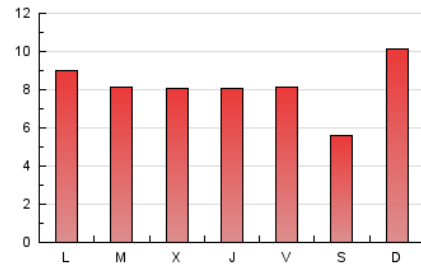

El Bierzo

1. Cifras totales y promedios (Nacional)

MES - AÑO	NAVEGADORES UNICOS	VISITAS	PAGINAS
Junio - 2024	17.500	22.556	24.449
PROMEDIO DIARIO	702	752	815
PROMEDIO LUNES-VIERNES	710	762	829
PROMEDIO SABADO-DOMINGO	686	732	788
PAGINAS / VISITAS	1,08		
DURACION MEDIA VISITAS	0:01:44		
TIEMPO INTERACCIÓN MEDIO	0:01:11		

2. Secciones (Nacional)

	PAGINAS	%
HOME	1.045	4.27 %
RESTO	23.404	95.73 %

3. Por día del mes (Nacional)

Día	N. únicos	Visitas	Páginas	Día	N. únicos	Visitas	Páginas	Día	N. únicos	Visitas	Páginas
1	130	135	143	11	704	764	795	21	1.680	1.767	1.910
2	2.130	2.318	2.530	12	979	1.058	1.139	22	594	650	697
3	1.549	1.618	1.790	13	928	986	1.045	23	1.014	1.077	1.177
4	398	437	461	14	533	582	629	24	615	658	748
5	267	298	325	15	547	577	603	25	741	794	882
6	313	349	392	16	294	315	334	26	417	452	486
7	211	242	263	17	620	691	768	27	568	608	638
8	859	899	948	18	997	1.052	1.120	28	370	414	456
9	557	578	602	19	1.087	1.164	1.280	29	376	398	421
10	242	271	289	20	990	1.036	1.154	30	354	368	424

4. Gráficas (Nacional)

4.1 Por día de la semana (promedio)

N. únicos / Visitas (x 100)

Páginas (x 100)

4.2 Por franja horaria (promedio)

Visitas_ (x 1000)

Páginas (x 1000)

4.3 Por meses