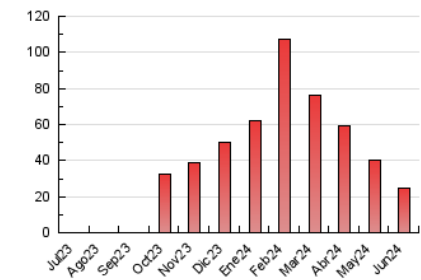

El Bierzo

1. Cifras totales y promedios (Nacional)

MES - AÑO	NAVEGADORES UNICOS	VISITAS	PAGINAS
Junio - 2024	17.500	22.556	24.449
PROMEDIO DIARIO	702	752	815
PROMEDIO LUNES-VIERNES	710	762	829
PROMEDIO SABADO-DOMINGO	686	732	788
PAGINAS / VISITAS	1,08		
DURACION MEDIA VISITAS	0:01:44		
TIEMPO INTERACCIÓN MEDIO	0:01:11		

2. Secciones (Nacional)

	PAGINAS	%
HOME	1.045	4.27 %
RESTO	23.404	95.73 %

3. Por día del mes (Nacional)

Día	N. únicos	Visitas	Páginas	Día	N. únicos	Visitas	Páginas	Día	N. únicos	Visitas	Páginas
1	130	135	143	11	704	764	795	21	1.680	1.767	1.910
2	2.130	2.318	2.530	12	979	1.058	1.139	22	594	650	697
3	1.549	1.618	1.790	13	928	986	1.045	23	1.014	1.077	1.177
4	398	437	461	14	533	582	629	24	615	658	748
5	267	298	325	15	547	577	603	25	741	794	882
6	313	349	392	16	294	315	334	26	417	452	486
7	211	242	263	17	620	691	768	27	568	608	638
8	859	899	948	18	997	1.052	1.120	28	370	414	456
9	557	578	602	19	1.087	1.164	1.280	29	376	398	421
10	242	271	289	20	990	1.036	1.154	30	354	368	424

4. Gráficas (Nacional)

4.1 Por día de la semana (promedio)

N. únicos / Visitas (x 100)

Páginas (x 100)

4.2 Por franja horaria (promedio)

Visitas_ (x 1000)

Páginas (x 1000)

4.3 Por meses

N. únicos / Visitas (x 1000)

Páginas (x 1000)

5. Observaciones

Este Medio Electrónico de Comunicación ha sido medido por la herramienta Google Analytics de Google (GA4)

6. Definiciones básicas (Para más información ver Normas Técnicas para el Control de los Medios Electrónicos de Comunicación)