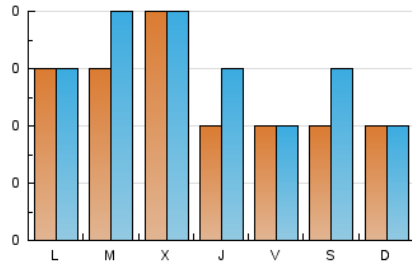

1. Cifras totales y promedios (Nacional)

MES - AÑO	NAVEGADORES UNICOS	VISITAS	PAGINAS
Junio - 2024	51	79	204
PROMEDIO DIARIO	2	3	8
PROMEDIO LUNES-VIERNES	3	3	8
PROMEDIO SABADO-DOMINGO	2	2	7
PAGINAS / VISITAS	2,58		
DURACION MEDIA VISITAS	0:01:57		
TIEMPO INTERACCIÓN MEDIO	0:01:01		

2. Secciones (Nacional)

	PAGINAS	%
HOME	39	19.12 %
RESTO	165	80.88 %

3. Por día del mes (Nacional)

Día	N. únicos	Visitas	Páginas	Día	N. únicos	Visitas	Páginas	Día	N. únicos	Visitas	Páginas
1	4	4	5	11	2	2	3	21	*	*	*
2	1	1	6	12	4	6	17	22	3	3	17
3	3	4	4	13	2	3	3	23	1	1	1
4	2	2	3	14	1	1	2	24	1	1	1
5	*	*	*	15	1	1	6	25	5	7	12
6	3	5	32	16	*	*	*	26	5	5	11
7	2	2	2	17	4	4	7	27	1	1	1
8	2	3	10	18	3	4	12	28	2	3	12
9	5	5	6	19	2	2	1	29	2	2	8
10	2	3	16	20	2	2	4	30	2	2	2

[*] Datos no disponibles por causas técnicas.

4. Gráficas (Nacional)

4.1 Por día de la semana (promedio)

N. únicos / Visitas (x 100)

Páginas (x 100)

4.2 Por franja horaria (promedio)

Visitas_ (x 1000)

Páginas (x 1000)