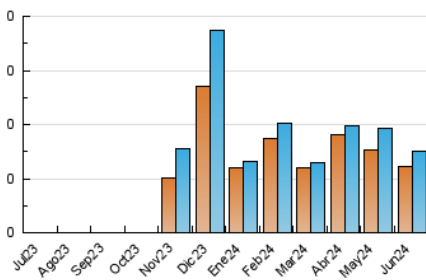

4.3 Por meses

N. únicos / Visitas (x 1000)