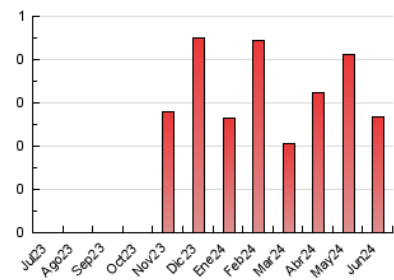

Páginas (x 1000)