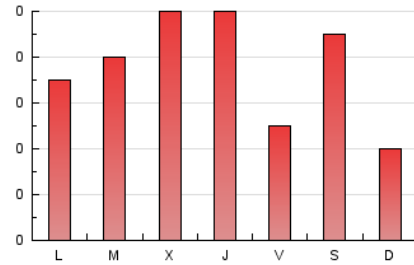

2. Secciones (Nacional)

	PAGINAS	%
HOME	39	19.12 %
RESTO	165	80.88 %

3. Por día del mes (Nacional)

Día	N. únicos	Visitas	Páginas	Día	N. únicos	Visitas	Páginas	Día	N. únicos	Visitas	Páginas
1	4	4	5	11	2	2	3	21	*	*	*
2	1	1	6	12	4	6	17	22	3	3	17
3	3	4	4	13	2	3	3	23	1	1	1
4	2	2	3	14	1	1	2	24	1	1	1
5	*	*	*	15	1	1	6	25	5	7	12
6	3	5	32	16	*	*	*	26	5	5	11
7	2	2	2	17	4	4	7	27	1	1	1
8	2	3	10	18	3	4	12	28	2	3	12
9	5	5	6	19	2	2	1	29	2	2	8
10	2	3	16	20	2	2	4	30	2	2	2

[*] Datos no disponibles por causas técnicas.

4. Gráficas (Nacional)

4.1 Por día de la semana (promedio)

N. únicos / Visitas (x 100)

Páginas (x 100)

4.2 Por franja horaria (promedio)

Visitas_ (x 1000)

Páginas (x 1000)

4.3 Por meses

N. únicos / Visitas (x 1000)

Páginas (x 1000)

5. Observaciones

Este Medio Electrónico de Comunicación ha sido medido por la herramienta Google Analytics de Google (GA4)

6. Definiciones básicas (Para más información ver Normas Técnicas para el Control de los Medios Electrónicos de Comunicación)