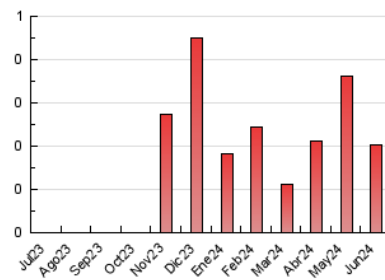

1. Cifras totales y promedios (Nacional)

MES - AÑO	NAVEGADORES UNICOS	VISITAS	PAGINAS
Junio - 2024	51	79	204
PROMEDIO DIARIO	2	3	8
PROMEDIO LUNES-VIERNES	3	3	8
PROMEDIO SABADO-DOMINGO	2	2	7
PAGINAS / VISITAS	2,58		
DURACION MEDIA VISITAS	0:01:57		
TIEMPO INTERACCIÓN MEDIO	0:01:01		

2. Secciones (Nacional)

	PAGINAS	%
HOME	39	19.12 %
RESTO	165	80.88 %

3. Por día del mes (Nacional)

Día	N. únicos	Visitas	Páginas	Día	N. únicos	Visitas	Páginas	Día	N. únicos	Visitas	Páginas
1	4	4	5	11	2	2	3	21	*	*	*
2	1	1	6	12	4	6	17	22	3	3	17
3	3	4	4	13	2	3	3	23	1	1	1
4	2	2	3	14	1	1	2	24	1	1	1
5	*	*	*	15	1	1	6	25	5	7	12
6	3	5	32	16	*	*	*	26	5	5	11
7	2	2	2	17	4	4	7	27	1	1	1
8	2	3	10	18	3	4	12	28	2	3	12
9	5	5	6	19	2	2	1	29	2	2	8
10	2	3	16	20	2	2	4	30	2	2	2

[*] Datos no disponibles por causas técnicas.

4. Gráficas (Nacional)

4.1 Por día de la semana (promedio)

N. únicos / Visitas (x 100)

Páginas (x 100)

4.2 Por franja horaria (promedio)

Visitas_ (x 1000)

Páginas (x 1000)

4.3 Por meses

N. únicos / Visitas (x 1000)

Páginas (x 1000)

5. Observaciones

Este Medio Electrónico de Comunicación ha sido medido por la herramienta Google Analytics de Google (GA4)

6. Definiciones básicas (Para más información ver Normas Técnicas para el Control de los Medios Electrónicos de Comunicación)