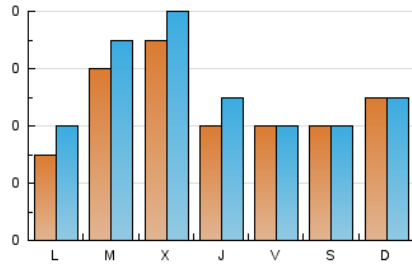

1. Cifras totales y promedios (Nacional e Internacional)

MES - AÑO	NAVEGADORES UNICOS	VISITAS	PAGINAS
Junio - 2024	122	150	269
PROMEDIO DIARIO	5	5	9
PROMEDIO LUNES-VIERNES	5	5	10
PROMEDIO SABADO-DOMINGO	4	4	8
PAGINAS / VISITAS	1,79		
DURACION MEDIA VISITAS	0:01:12		
TIEMPO INTERACCIÓN MEDIO	0:00:27		

2. Secciones (Nacional e Internacional)

	PAGINAS	%
HOME	84	31.23 %
RESTO	185	68.77 %

3. Por día del mes (Nacional e Internacional)

Día	N. únicos	Visitas	Páginas	Día	N. únicos	Visitas	Páginas	Día	N. únicos	Visitas	Páginas
1	6	6	6	11	4	4	7	21	5	5	3
2	4	4	9	12	7	9	20	22	4	4	18
3	4	5	5	13	6	7	7	23	5	5	5
4	2	2	3	14	3	3	4	24	2	2	2
5	8	8	6	15	4	4	7	25	12	14	19
6	5	7	32	16	1	1	1	26	7	7	13
7	3	3	3	17	5	5	8	27	1	1	1
8	2	3	10	18	6	7	14	28	4	5	14
9	8	8	9	19	6	6	8	29	4	4	9
10	2	3	16	20	3	3	5	30	5	5	5

4. Gráficas (Nacional e Internacional)

4.1 Por día de la semana (promedio)

N. únicos / Visitas (x 100)

Páginas (x 100)

4.2 Por franja horaria (promedio)

Visitas_ (x 1000)

Páginas (x 1000)

4.3 Por meses