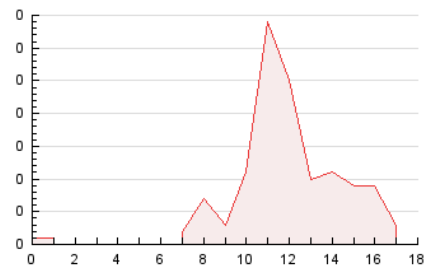

2. Secciones (Nacional)

	PAGINAS	%
HOME	39	19.12 %
RESTO	165	80.88 %

3. Por día del mes (Nacional)

Día	N. únicos	Visitas	Páginas	Día	N. únicos	Visitas	Páginas	Día	N. únicos	Visitas	Páginas
1	4	4	5	11	2	2	3	21	*	*	*
2	1	1	6	12	4	6	17	22	3	3	17
3	3	4	4	13	2	3	3	23	1	1	1
4	2	2	3	14	1	1	2	24	1	1	1
5	*	*	*	15	1	1	6	25	5	7	12
6	3	5	32	16	*	*	*	26	5	5	11
7	2	2	2	17	4	4	7	27	1	1	1
8	2	3	10	18	3	4	12	28	2	3	12
9	5	5	6	19	2	2	1	29	2	2	8
10	2	3	16	20	2	2	4	30	2	2	2

[*] Datos no disponibles por causas técnicas.

4. Gráficas (Nacional)

4.1 Por día de la semana (promedio)

N. únicos / Visitas (x 100)

Páginas (x 100)

4.2 Por franja horaria (promedio)

Visitas_ (x 1000)

Páginas (x 1000)