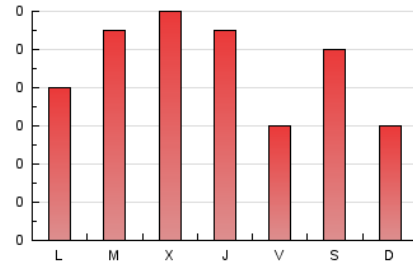

1. Cifras totales y promedios (Nacional e Internacional)

MES - AÑO	NAVEGADORES UNICOS	VISITAS	PAGINAS
Junio - 2024	122	150	269
PROMEDIO DIARIO	5	5	9
PROMEDIO LUNES-VIERNES	5	5	10
PROMEDIO SABADO-DOMINGO	4	4	8
PAGINAS / VISITAS	1,79		
DURACION MEDIA VISITAS	0:01:12		
TIEMPO INTERACCIÓN MEDIO	0:00:27		

2. Secciones (Nacional e Internacional)

	PAGINAS	%
HOME	84	31.23 %
RESTO	185	68.77 %

3. Por día del mes (Nacional e Internacional)

Día	N. únicos	Visitas	Páginas	Día	N. únicos	Visitas	Páginas	Día	N. únicos	Visitas	Páginas
1	6	6	6	11	4	4	7	21	5	5	3
2	4	4	9	12	7	9	20	22	4	4	18
3	4	5	5	13	6	7	7	23	5	5	5
4	2	2	3	14	3	3	4	24	2	2	2
5	8	8	6	15	4	4	7	25	12	14	19
6	5	7	32	16	1	1	1	26	7	7	13
7	3	3	3	17	5	5	8	27	1	1	1
8	2	3	10	18	6	7	14	28	4	5	14
9	8	8	9	19	6	6	8	29	4	4	9
10	2	3	16	20	3	3	5	30	5	5	5

4. Gráficas (Nacional e Internacional)

4.1 Por día de la semana (promedio)

N. únicos / Visitas (x 100)

Páginas (x 100)

4.2 Por franja horaria (promedio)

Visitas_ (x 1000)

Páginas (x 1000)

4.3 Por meses