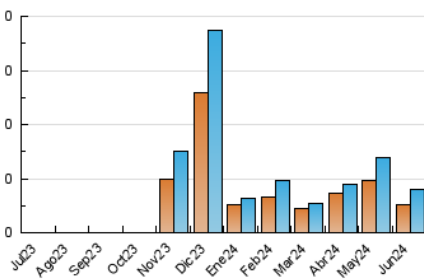

2. Secciones (Nacional)

	PAGINAS	%
HOME	39	19.12 %
RESTO	165	80.88 %

3. Por día del mes (Nacional)

Día	N. únicos	Visitas	Páginas	Día	N. únicos	Visitas	Páginas	Día	N. únicos	Visitas	Páginas
1	4	4	5	11	2	2	3	21	*	*	*
2	1	1	6	12	4	6	17	22	3	3	17
3	3	4	4	13	2	3	3	23	1	1	1
4	2	2	3	14	1	1	2	24	1	1	1
5	*	*	*	15	1	1	6	25	5	7	12
6	3	5	32	16	*	*	*	26	5	5	11
7	2	2	2	17	4	4	7	27	1	1	1
8	2	3	10	18	3	4	12	28	2	3	12
9	5	5	6	19	2	2	1	29	2	2	8
10	2	3	16	20	2	2	4	30	2	2	2

[*] Datos no disponibles por causas técnicas.

4. Gráficas (Nacional)

4.1 Por día de la semana (promedio)

N. únicos / Visitas (x 100)

Páginas (x 100)

4.2 Por franja horaria (promedio)

Visitas_ (x 1000)

Páginas (x 1000)

4.3 Por meses

N. únicos / Visitas (x 1000)

Páginas (x 1000)

5. Observaciones

Este Medio Electrónico de Comunicación ha sido medido por la herramienta Google Analytics de Google (GA4)

6. Definiciones básicas (Para más información ver Normas Técnicas para el Control de los Medios Electrónicos de Comunicación)

Visita:

Una secuencia ininterrumpida de páginas servidas a un usuario válido. Si dicho usuario no realiza peticiones de páginas en un periodo de tiempo (30 min) la siguiente petición constituirá el inicio de una nueva visita.