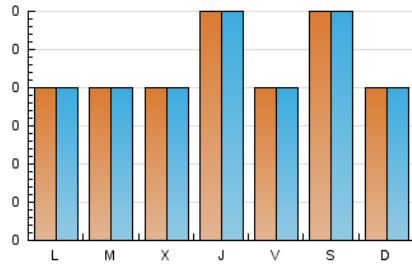

1. Cifras totales y promedios (Nacional)

MES - AÑO	NAVEGADORES UNICOS	VISITAS	PAGINAS
Julio - 2024	45	69	205
PROMEDIO DIARIO	2	2	7
PROMEDIO LUNES-VIERNES	2	2	8
PROMEDIO SABADO-DOMINGO	2	2	5
PAGINAS / VISITAS	2,97		
DURACION MEDIA VISITAS	0:02:25		
TIEMPO INTERACCIÓN MEDIO	0:00:58		

2. Secciones (Nacional)

	PAGINAS	%
HOME	29	14.15 %
RESTO	176	85.85 %

3. Por día del mes (Nacional)

Día	N. únicos	Visitas	Páginas	Día	N. únicos	Visitas	Páginas	Día	N. únicos	Visitas	Páginas
1	1	2	1	11	5	5	7	21	1	1	1
2	3	3	10	12	1	1	1	22	1	1	1
3	2	2	2	13	*	*	*	23	2	2	3
4	3	3	24	14	2	2	4	24	3	3	4
5	1	2	2	15	4	4	9	25	2	2	49
6	2	2	3	16	4	4	7	26	5	5	11
7	2	3	5	17	*	*	*	27	4	5	12
8	2	2	4	18	2	2	2	28	1	1	5
9	1	1	2	19	1	1	1	29	3	3	11
10	1	2	7	20	2	2	7	30	2	2	9
								31	1	1	1

[*] Datos no disponibles por causas técnicas.

4. Gráficas (Nacional)

4.1 Por día de la semana (promedio)

N. únicos / Visitas (x 100)

Páginas (x 100)

4.2 Por franja horaria (promedio)

Visitas_ (x 1000)

Páginas (x 1000)