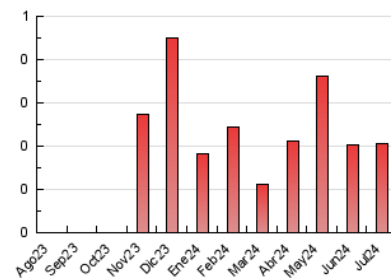

2. Secciones (Nacional)

	PAGINAS	%
HOME	29	14.15 %
RESTO	176	85.85 %

3. Por día del mes (Nacional)

Día	N. únicos	Visitas	Páginas	Día	N. únicos	Visitas	Páginas	Día	N. únicos	Visitas	Páginas
1	1	2	1	11	5	5	7	21	1	1	1
2	3	3	10	12	1	1	1	22	1	1	1
3	2	2	2	13	*	*	*	23	2	2	3
4	3	3	24	14	2	2	4	24	3	3	4
5	1	2	2	15	4	4	9	25	2	2	49
6	2	2	3	16	4	4	7	26	5	5	11
7	2	3	5	17	*	*	*	27	4	5	12
8	2	2	4	18	2	2	2	28	1	1	5
9	1	1	2	19	1	1	1	29	3	3	11
10	1	2	7	20	2	2	7	30	2	2	9
								31	1	1	1

[*] Datos no disponibles por causas técnicas.

4. Gráficas (Nacional)

4.1 Por día de la semana (promedio)

N. únicos / Visitas (x 100)

Páginas (x 100)

4.2 Por franja horaria (promedio)

Visitas_ (x 1000)

Páginas (x 1000)

4.3 Por meses

N. únicos / Visitas (x 1000)

Páginas (x 1000)

5. Observaciones

Este Medio Electrónico de Comunicación ha sido medido por la herramienta Google Analytics de Google (GA4)

6. Definiciones básicas (Para más información ver Normas Técnicas para el Control de los Medios Electrónicos de Comunicación)

Visita:

Una secuencia ininterrumpida de páginas servidas a un usuario válido. Si dicho usuario no realiza peticiones de páginas en un periodo de tiempo (30 min) la siguiente petición constituirá el inicio de una nueva visita.