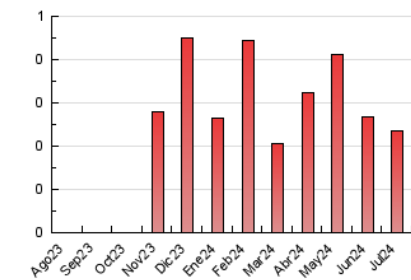

Páginas (x 1000)