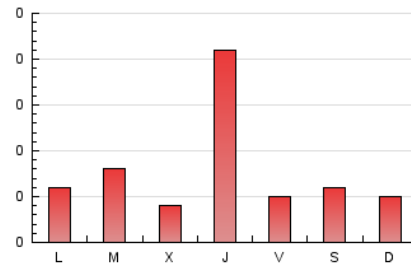

1. Cifras totales y promedios (Nacional e Internacional)

MES - AÑO	NAVEGADORES UNICOS	VISITAS	PAGINAS
Julio - 2024	75	106	235
PROMEDIO DIARIO	3	3	8
PROMEDIO LUNES-VIERNES	4	4	8
PROMEDIO SABADO-DOMINGO	3	3	5
PAGINAS / VISITAS	2,22		
DURACION MEDIA VISITAS	0:01:43		
TIEMPO INTERACCIÓN MEDIO	0:00:36		

2. Secciones (Nacional e Internacional)

	PAGINAS	%
HOME	45	19.15 %
RESTO	190	80.85 %

3. Por día del mes (Nacional e Internacional)

Día	N. únicos	Visitas	Páginas	Día	N. únicos	Visitas	Páginas	Día	N. únicos	Visitas	Páginas
1	1	2	1	11	6	6	8	21	1	1	1
2	4	4	11	12	2	2	2	22	1	1	1
3	3	3	3	13	1	1	1	23	7	7	9
4	4	4	25	14	2	2	4	24	3	3	4
5	4	5	3	15	4	4	9	25	2	2	49
6	3	3	4	16	5	5	7	26	6	6	12
7	3	4	6	17	2	2	1	27	4	5	12
8	5	5	6	18	2	2	2	28	3	3	7
9	5	5	6	19	1	1	1	29	4	4	12
10	1	2	7	20	3	3	8	30	5	5	9
								31	4	4	4

4. Gráficas (Nacional e Internacional)

4.1 Por día de la semana (promedio)

N. únicos / Visitas (x 100)

Páginas (x 100)

4.2 Por franja horaria (promedio)

Visitas_ (x 1000)

Páginas (x 1000)

4.3 Por meses