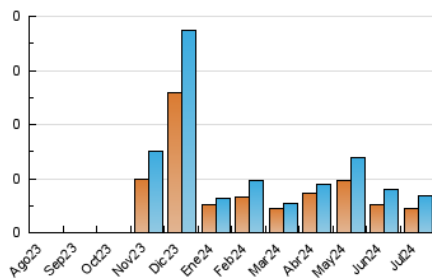

2. Secciones (Nacional)

	PAGINAS	%
HOME	29	14.15 %
RESTO	176	85.85 %

3. Por día del mes (Nacional)

Día	N. únicos	Visitas	Páginas	Día	N. únicos	Visitas	Páginas	Día	N. únicos	Visitas	Páginas
1	1	2	1	11	5	5	7	21	1	1	1
2	3	3	10	12	1	1	1	22	1	1	1
3	2	2	2	13	*	*	*	23	2	2	3
4	3	3	24	14	2	2	4	24	3	3	4
5	1	2	2	15	4	4	9	25	2	2	49
6	2	2	3	16	4	4	7	26	5	5	11
7	2	3	5	17	*	*	*	27	4	5	12
8	2	2	4	18	2	2	2	28	1	1	5
9	1	1	2	19	1	1	1	29	3	3	11
10	1	2	7	20	2	2	7	30	2	2	9
								31	1	1	1

[*] Datos no disponibles por causas técnicas.

4. Gráficas (Nacional)

4.1 Por día de la semana (promedio)

N. únicos / Visitas (x 100)

Páginas (x 100)

4.2 Por franja horaria (promedio)

Visitas_ (x 1000)

Páginas (x 1000)

4.3 Por meses

N. únicos / Visitas (x 1000)

Páginas (x 1000)

5. Observaciones

Este Medio Electrónico de Comunicación ha sido medido por la herramienta Google Analytics de Google (GA4)

6. Definiciones básicas (Para más información ver Normas Técnicas para el Control de los Medios Electrónicos de Comunicación)

Visita:

Una secuencia ininterrumpida de páginas servidas a un usuario válido. Si dicho usuario no realiza peticiones de páginas en un periodo de tiempo (30 min) la siguiente petición constituirá el inicio de una nueva visita.