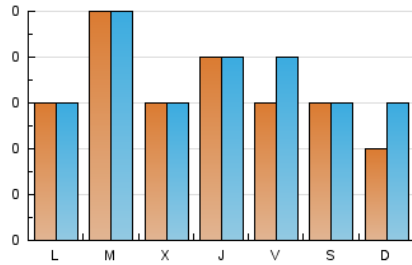

1. Cifras totales y promedios (Nacional e Internacional)

MES - AÑO	NAVEGADORES UNICOS	VISITAS	PAGINAS
Julio - 2024	75	106	235
PROMEDIO DIARIO	3	3	8
PROMEDIO LUNES-VIERNES	4	4	8
PROMEDIO SABADO-DOMINGO	3	3	5
PAGINAS / VISITAS	2,22		
DURACION MEDIA VISITAS	0:01:43		
TIEMPO INTERACCIÓN MEDIO	0:00:36		

2. Secciones (Nacional e Internacional)

	PAGINAS	%
HOME	45	19.15 %
RESTO	190	80.85 %

3. Por día del mes (Nacional e Internacional)

Día	N. únicos	Visitas	Páginas	Día	N. únicos	Visitas	Páginas	Día	N. únicos	Visitas	Páginas
1	1	2	1	11	6	6	8	21	1	1	1
2	4	4	11	12	2	2	2	22	1	1	1
3	3	3	3	13	1	1	1	23	7	7	9
4	4	4	25	14	2	2	4	24	3	3	4
5	4	5	3	15	4	4	9	25	2	2	49
6	3	3	4	16	5	5	7	26	6	6	12
7	3	4	6	17	2	2	1	27	4	5	12
8	5	5	6	18	2	2	2	28	3	3	7
9	5	5	6	19	1	1	1	29	4	4	12
10	1	2	7	20	3	3	8	30	5	5	9
								31	4	4	4

4. Gráficas (Nacional e Internacional)

4.1 Por día de la semana (promedio)

N. únicos / Visitas (x 100)

Páginas (x 100)

4.2 Por franja horaria (promedio)

Visitas_ (x 1000)

Páginas (x 1000)

4.3 Por meses