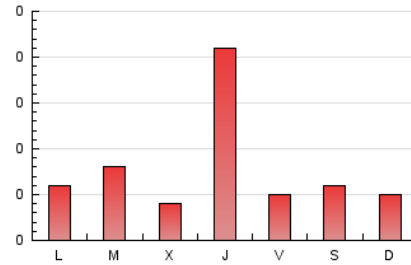

1. Cifras totales y promedios (Nacional e Internacional)

MES - AÑO	NAVEGADORES UNICOS	VISITAS	PAGINAS
Julio - 2024	75	106	235
PROMEDIO DIARIO	3	3	8
PROMEDIO LUNES-VIERNES	4	4	8
PROMEDIO SABADO-DOMINGO	3	3	5
PAGINAS / VISITAS	2,22		
DURACION MEDIA VISITAS	0:01:43		
TIEMPO INTERACCIÓN MEDIO	0:00:36		

2. Secciones (Nacional e Internacional)

	PAGINAS	%
HOME	45	19.15 %
RESTO	190	80.85 %

3. Por día del mes (Nacional e Internacional)

Día	N. únicos	Visitas	Páginas	Día	N. únicos	Visitas	Páginas	Día	N. únicos	Visitas	Páginas
1	1	2	1	11	6	6	8	21	1	1	1
2	4	4	11	12	2	2	2	22	1	1	1
3	3	3	3	13	1	1	1	23	7	7	9
4	4	4	25	14	2	2	4	24	3	3	4
5	4	5	3	15	4	4	9	25	2	2	49
6	3	3	4	16	5	5	7	26	6	6	12
7	3	4	6	17	2	2	1	27	4	5	12
8	5	5	6	18	2	2	2	28	3	3	7
9	5	5	6	19	1	1	1	29	4	4	12
10	1	2	7	20	3	3	8	30	5	5	9
								31	4	4	4

4. Gráficas (Nacional e Internacional)

4.1 Por día de la semana (promedio)

N. únicos / Visitas (x 100)

Páginas (x 100)

4.2 Por franja horaria (promedio)

Visitas_ (x 1000)

Páginas (x 1000)

4.3 Por meses