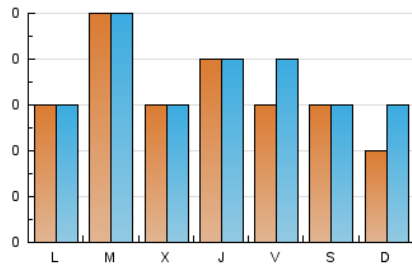

1. Cifras totales y promedios (Nacional e Internacional)

MES - AÑO	NAVEGADORES UNICOS	VISITAS	PAGINAS
Julio - 2024	75	106	235
PROMEDIO DIARIO	3	3	8
PROMEDIO LUNES-VIERNES	4	4	8
PROMEDIO SABADO-DOMINGO	3	3	5
PAGINAS / VISITAS	2,22		
DURACION MEDIA VISITAS	0:01:43		
TIEMPO INTERACCIÓN MEDIO	0:00:36		

2. Secciones (Nacional e Internacional)

	PAGINAS	%
HOME	45	19.15 %
RESTO	190	80.85 %

3. Por día del mes (Nacional e Internacional)

Día	N. únicos	Visitas	Páginas	Día	N. únicos	Visitas	Páginas	Día	N. únicos	Visitas	Páginas
1	1	2	1	11	6	6	8	21	1	1	1
2	4	4	11	12	2	2	2	22	1	1	1
3	3	3	3	13	1	1	1	23	7	7	9
4	4	4	25	14	2	2	4	24	3	3	4
5	4	5	3	15	4	4	9	25	2	2	49
6	3	3	4	16	5	5	7	26	6	6	12
7	3	4	6	17	2	2	1	27	4	5	12
8	5	5	6	18	2	2	2	28	3	3	7
9	5	5	6	19	1	1	1	29	4	4	12
10	1	2	7	20	3	3	8	30	5	5	9
								31	4	4	4

4. Gráficas (Nacional e Internacional)

4.1 Por día de la semana (promedio)

N. únicos / Visitas (x 100)

Páginas (x 100)

4.2 Por franja horaria (promedio)

Visitas_ (x 1000)

Páginas (x 1000)

4.3 Por meses