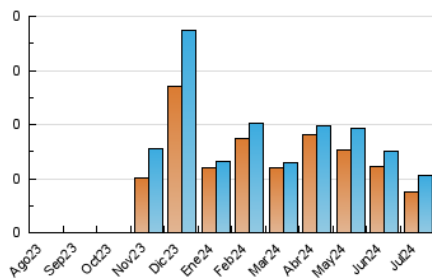

4.3 Por meses

N. únicos / Visitas (x 1000)