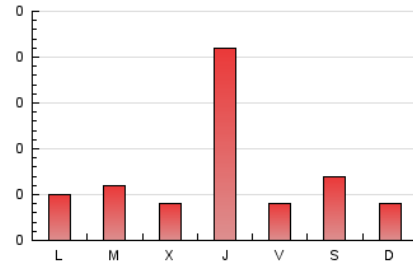

2. Secciones (Nacional)

	PAGINAS	%
HOME	29	14.15 %
RESTO	176	85.85 %

3. Por día del mes (Nacional)

Día	N. únicos	Visitas	Páginas	Día	N. únicos	Visitas	Páginas	Día	N. únicos	Visitas	Páginas
1	1	2	1	11	5	5	7	21	1	1	1
2	3	3	10	12	1	1	1	22	1	1	1
3	2	2	2	13	*	*	*	23	2	2	3
4	3	3	24	14	2	2	4	24	3	3	4
5	1	2	2	15	4	4	9	25	2	2	49
6	2	2	3	16	4	4	7	26	5	5	11
7	2	3	5	17	*	*	*	27	4	5	12
8	2	2	4	18	2	2	2	28	1	1	5
9	1	1	2	19	1	1	1	29	3	3	11
10	1	2	7	20	2	2	7	30	2	2	9
								31	1	1	1

[*] Datos no disponibles por causas técnicas.

4. Gráficas (Nacional)

4.1 Por día de la semana (promedio)

N. únicos / Visitas (x 100)

Páginas (x 100)

4.2 Por franja horaria (promedio)

Visitas_ (x 1000)

Páginas (x 1000)

4.3 Por meses

N. únicos / Visitas (x 1000)

Páginas (x 1000)

5. Observaciones

Este Medio Electrónico de Comunicación ha sido medido por la herramienta Google Analytics de Google (GA4)

6. Definiciones básicas (Para más información ver Normas Técnicas para el Control de los Medios Electrónicos de Comunicación)