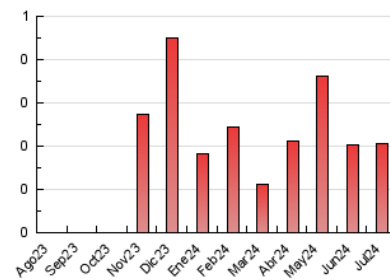

1. Cifras totales y promedios (Nacional)

MES - AÑO	NAVEGADORES UNICOS	VISITAS	PAGINAS
Julio - 2024	45	69	205
PROMEDIO DIARIO	2	2	7
PROMEDIO LUNES-VIERNES	2	2	8
PROMEDIO SABADO-DOMINGO	2	2	5
PAGINAS / VISITAS	2,97		
DURACION MEDIA VISITAS	0:02:25		
TIEMPO INTERACCIÓN MEDIO	0:00:58		

2. Secciones (Nacional)

	PAGINAS	%
HOME	29	14.15 %
RESTO	176	85.85 %

3. Por día del mes (Nacional)

Día	N. únicos	Visitas	Páginas	Día	N. únicos	Visitas	Páginas	Día	N. únicos	Visitas	Páginas
1	1	2	1	11	5	5	7	21	1	1	1
2	3	3	10	12	1	1	1	22	1	1	1
3	2	2	2	13	*	*	*	23	2	2	3
4	3	3	24	14	2	2	4	24	3	3	4
5	1	2	2	15	4	4	9	25	2	2	49
6	2	2	3	16	4	4	7	26	5	5	11
7	2	3	5	17	*	*	*	27	4	5	12
8	2	2	4	18	2	2	2	28	1	1	5
9	1	1	2	19	1	1	1	29	3	3	11
10	1	2	7	20	2	2	7	30	2	2	9
								31	1	1	1

[*] Datos no disponibles por causas técnicas.

4. Gráficas (Nacional)

4.1 Por día de la semana (promedio)

N. únicos / Visitas (x 100)

Páginas (x 100)

4.2 Por franja horaria (promedio)

Visitas_ (x 1000)

Páginas (x 1000)

4.3 Por meses

N. únicos / Visitas (x 1000)

Páginas (x 1000)

5. Observaciones

Este Medio Electrónico de Comunicación ha sido medido por la herramienta Google Analytics de Google (GA4)

6. Definiciones básicas (Para más información ver Normas Técnicas para el Control de los Medios Electrónicos de Comunicación)