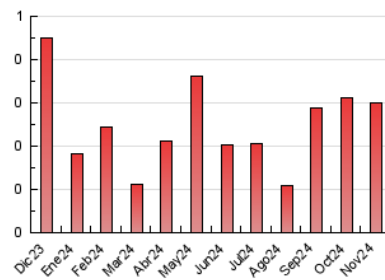

2. Secciones (Nacional)

	PAGINAS	%
HOME	89	29.57 %
RESTO	212	70.43 %

3. Por día del mes (Nacional)

Día	N. únicos	Visitas	Páginas	Día	N. únicos	Visitas	Páginas	Día	N. únicos	Visitas	Páginas
1	1	1	2	11	1	1	1	21	3	5	9
2	1	1	1	12	2	2	4	22	1	1	1
3	3	3	4	13	6	6	26	23	1	1	3
4	1	1	3	14	1	1	1	24	3	5	14
5	8	10	32	15	1	1	1	25	3	3	2
6	3	4	54	16	3	4	8	26	5	6	24
7	7	10	17	17	2	2	2	27	3	4	5
8	5	7	17	18	15	17	33	28	3	3	3
9	2	3	4	19	6	7	11	29	3	4	4
10	1	1	1	20	7	7	9	30	3	4	5

4. Gráficas (Nacional)

4.1 Por día de la semana (promedio)

N. únicos / Visitas (x 100)

Páginas (x 100)

4.2 Por franja horaria (promedio)

Visitas_ (x 1000)

Páginas (x 1000)

4.3 Por meses

N. únicos / Visitas (x 1000)

Páginas (x 1000)

5. Observaciones

Este Medio Electrónico de Comunicación ha sido medido por la herramienta Google Analytics de Google (GA4).

6. Definiciones básicas (Para más información ver Normas Técnicas para el Control de los Medios Electrónicos de Comunicación)

Visita:

Una secuencia ininterrumpida de páginas servidas a un usuario válido. Si dicho usuario no realiza peticiones de páginas en un periodo de tiempo (30 min) la siguiente petición constituirá el inicio de una nueva visita.