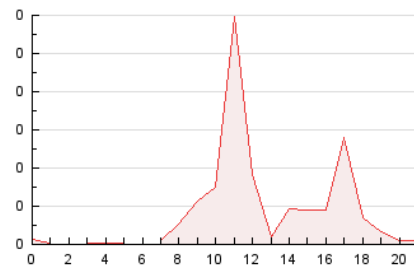

2. Secciones (Nacional e Internacional)

	PAGINAS	%
HOME	101	31.66 %
RESTO	218	68.34 %

3. Por día del mes (Nacional e Internacional)

Día	N. únicos	Visitas	Páginas	Día	N. únicos	Visitas	Páginas	Día	N. únicos	Visitas	Páginas
1	1	1	2	11	1	1	1	21	3	5	9
2	1	1	1	12	2	2	4	22	1	1	1
3	4	4	5	13	6	6	26	23	3	3	4
4	1	1	3	14	1	1	1	24	4	6	15
5	10	12	34	15	2	2	2	25	3	3	2
6	4	5	55	16	3	4	8	26	6	8	25
7	8	11	18	17	2	2	2	27	3	4	5
8	6	8	18	18	17	19	36	28	4	4	3
9	3	4	5	19	6	7	11	29	3	4	4
10	2	2	2	20	9	9	11	30	4	5	6

4. Gráficas (Nacional e Internacional)

4.1 Por día de la semana (promedio)

N. únicos / Visitas (x 100)

Páginas (x 100)

4.2 Por franja horaria (promedio)

Visitas_ (x 1000)

Páginas (x 1000)

4.3 Por meses