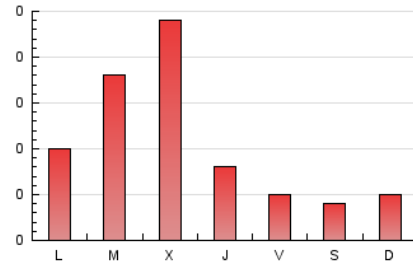

1. Cifras totales y promedios (Nacional)

MES - AÑO	NAVEGADORES UNICOS	VISITAS	PAGINAS
Noviembre - 2024	82	125	301
PROMEDIO DIARIO	3	4	10
PROMEDIO LUNES-VIERNES	4	5	12
PROMEDIO SABADO-DOMINGO	2	3	5
PAGINAS / VISITAS	2,41		
DURACION MEDIA VISITAS	0:03:17		
TIEMPO INTERACCIÓN MEDIO	0:01:02		

2. Secciones (Nacional)

	PAGINAS	%
HOME	89	29.57 %
RESTO	212	70.43 %

3. Por día del mes (Nacional)

Día	N. únicos	Visitas	Páginas	Día	N. únicos	Visitas	Páginas	Día	N. únicos	Visitas	Páginas
1	1	1	2	11	1	1	1	21	3	5	9
2	1	1	1	12	2	2	4	22	1	1	1
3	3	3	4	13	6	6	26	23	1	1	3
4	1	1	3	14	1	1	1	24	3	5	14
5	8	10	32	15	1	1	1	25	3	3	2
6	3	4	54	16	3	4	8	26	5	6	24
7	7	10	17	17	2	2	2	27	3	4	5
8	5	7	17	18	15	17	33	28	3	3	3
9	2	3	4	19	6	7	11	29	3	4	4
10	1	1	1	20	7	7	9	30	3	4	5

4. Gráficas (Nacional)

4.1 Por día de la semana (promedio)

N. únicos / Visitas (x 100)

Páginas (x 100)

4.2 Por franja horaria (promedio)

Visitas_ (x 1000)

Páginas (x 1000)

4.3 Por meses