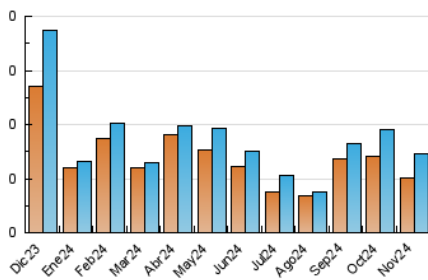

4.3 Por meses

N. únicos / Visitas (x 1000)