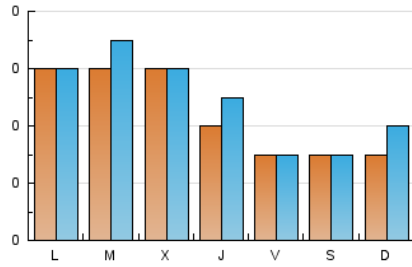

1. Cifras totales y promedios (Nacional e Internacional)

MES - AÑO	NAVEGADORES UNICOS	VISITAS	PAGINAS
Noviembre - 2024	101	145	319
PROMEDIO DIARIO	4	5	11
PROMEDIO LUNES-VIERNES	5	5	13
PROMEDIO SABADO-DOMINGO	3	3	5
PAGINAS / VISITAS	2,20		
DURACION MEDIA VISITAS	0:02:51		
TIEMPO INTERACCIÓN MEDIO	0:00:52		

2. Secciones (Nacional e Internacional)

	PAGINAS	%
HOME	101	31.66 %
RESTO	218	68.34 %

3. Por día del mes (Nacional e Internacional)

Día	N. únicos	Visitas	Páginas	Día	N. únicos	Visitas	Páginas	Día	N. únicos	Visitas	Páginas
1	1	1	2	11	1	1	1	21	3	5	9
2	1	1	1	12	2	2	4	22	1	1	1
3	4	4	5	13	6	6	26	23	3	3	4
4	1	1	3	14	1	1	1	24	4	6	15
5	10	12	34	15	2	2	2	25	3	3	2
6	4	5	55	16	3	4	8	26	6	8	25
7	8	11	18	17	2	2	2	27	3	4	5
8	6	8	18	18	17	19	36	28	4	4	3
9	3	4	5	19	6	7	11	29	3	4	4
10	2	2	2	20	9	9	11	30	4	5	6

4. Gráficas (Nacional e Internacional)

4.1 Por día de la semana (promedio)

N. únicos / Visitas (x 100)

Páginas (x 100)

4.2 Por franja horaria (promedio)

Visitas_ (x 1000)

Páginas (x 1000)

4.3 Por meses