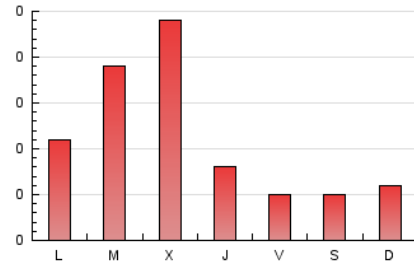

1. Cifras totales y promedios (Nacional e Internacional)

MES - AÑO	NAVEGADORES UNICOS	VISITAS	PAGINAS
Noviembre - 2024	101	145	319
PROMEDIO DIARIO	4	5	11
PROMEDIO LUNES-VIERNES	5	5	13
PROMEDIO SABADO-DOMINGO	3	3	5
PAGINAS / VISITAS	2,20		
DURACION MEDIA VISITAS	0:02:51		
TIEMPO INTERACCIÓN MEDIO	0:00:52		

2. Secciones (Nacional e Internacional)

	PAGINAS	%
HOME	101	31.66 %
RESTO	218	68.34 %

3. Por día del mes (Nacional e Internacional)

Día	N. únicos	Visitas	Páginas	Día	N. únicos	Visitas	Páginas	Día	N. únicos	Visitas	Páginas
1	1	1	2	11	1	1	1	21	3	5	9
2	1	1	1	12	2	2	4	22	1	1	1
3	4	4	5	13	6	6	26	23	3	3	4
4	1	1	3	14	1	1	1	24	4	6	15
5	10	12	34	15	2	2	2	25	3	3	2
6	4	5	55	16	3	4	8	26	6	8	25
7	8	11	18	17	2	2	2	27	3	4	5
8	6	8	18	18	17	19	36	28	4	4	3
9	3	4	5	19	6	7	11	29	3	4	4
10	2	2	2	20	9	9	11	30	4	5	6

4. Gráficas (Nacional e Internacional)

4.1 Por día de la semana (promedio)

N. únicos / Visitas (x 100)

Páginas (x 100)

4.2 Por franja horaria (promedio)

Visitas_ (x 1000)

Páginas (x 1000)

4.3 Por meses