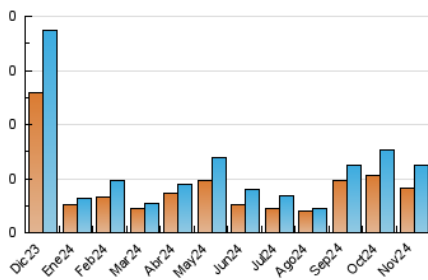

2. Secciones (Nacional)

	PAGINAS	%
HOME	89	29.57 %
RESTO	212	70.43 %

3. Por día del mes (Nacional)

Día	N. únicos	Visitas	Páginas	Día	N. únicos	Visitas	Páginas	Día	N. únicos	Visitas	Páginas
1	1	1	2	11	1	1	1	21	3	5	9
2	1	1	1	12	2	2	4	22	1	1	1
3	3	3	4	13	6	6	26	23	1	1	3
4	1	1	3	14	1	1	1	24	3	5	14
5	8	10	32	15	1	1	1	25	3	3	2
6	3	4	54	16	3	4	8	26	5	6	24
7	7	10	17	17	2	2	2	27	3	4	5
8	5	7	17	18	15	17	33	28	3	3	3
9	2	3	4	19	6	7	11	29	3	4	4
10	1	1	1	20	7	7	9	30	3	4	5

4. Gráficas (Nacional)

4.1 Por día de la semana (promedio)

N. únicos / Visitas (x 100)

Páginas (x 100)

4.2 Por franja horaria (promedio)

Visitas_ (x 1000)

Páginas (x 1000)

4.3 Por meses

N. únicos / Visitas (x 1000)

Páginas (x 1000)

5. Observaciones

Este Medio Electrónico de Comunicación ha sido medido por la herramienta Google Analytics de Google (GA4).

6. Definiciones básicas (Para más información ver Normas Técnicas para el Control de los Medios Electrónicos de Comunicación)

Visita:

Una secuencia ininterrumpida de páginas servidas a un usuario válido. Si dicho usuario no realiza peticiones de páginas en un periodo de tiempo (30 min) la siguiente petición constituirá el inicio de una nueva visita.