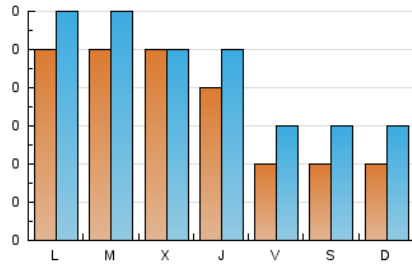

1. Cifras totales y promedios (Nacional)

MES - AÑO	NAVEGADORES UNICOS	VISITAS	PAGINAS
Noviembre - 2024	82	125	301
PROMEDIO DIARIO	3	4	10
PROMEDIO LUNES-VIERNES	4	5	12
PROMEDIO SABADO-DOMINGO	2	3	5
PAGINAS / VISITAS	2,41		
DURACION MEDIA VISITAS	0:03:17		
TIEMPO INTERACCIÓN MEDIO	0:01:02		

2. Secciones (Nacional)

	PAGINAS	%
HOME	89	29.57 %
RESTO	212	70.43 %

3. Por día del mes (Nacional)

Día	N. únicos	Visitas	Páginas	Día	N. únicos	Visitas	Páginas	Día	N. únicos	Visitas	Páginas
1	1	1	2	11	1	1	1	21	3	5	9
2	1	1	1	12	2	2	4	22	1	1	1
3	3	3	4	13	6	6	26	23	1	1	3
4	1	1	3	14	1	1	1	24	3	5	14
5	8	10	32	15	1	1	1	25	3	3	2
6	3	4	54	16	3	4	8	26	5	6	24
7	7	10	17	17	2	2	2	27	3	4	5
8	5	7	17	18	15	17	33	28	3	3	3
9	2	3	4	19	6	7	11	29	3	4	4
10	1	1	1	20	7	7	9	30	3	4	5

4. Gráficas (Nacional)

4.1 Por día de la semana (promedio)

N. únicos / Visitas (x 100)

Páginas (x 100)

4.2 Por franja horaria (promedio)

Visitas_ (x 1000)

Páginas (x 1000)

4.3 Por meses