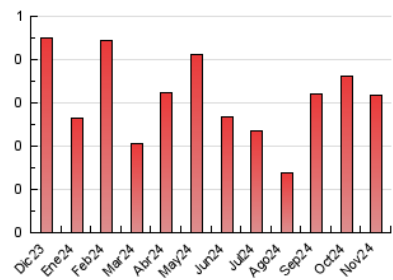

Páginas (x 1000)