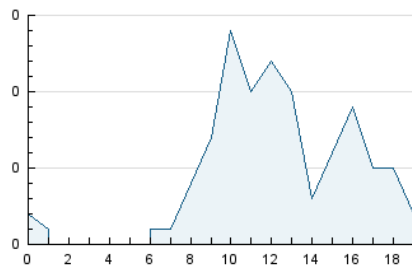

2. Secciones (Nacional)

	PAGINAS	%
HOME	27	18.62 %
RESTO	118	81.38 %

3. Por día del mes (Nacional)

Día	N. únicos	Visitas	Páginas	Día	N. únicos	Visitas	Páginas	Día	N. únicos	Visitas	Páginas
1	1	1	1	11	2	3	4	21	1	1	1
2	6	7	12	12	5	5	14	22	2	2	2
3	4	4	4	13	3	3	3	23	3	3	3
4	9	9	12	14	4	6	4	24	14	14	15
5	1	1	1	15	4	4	11	25	4	4	4
6	*	*	*	16	7	7	7	26	1	1	1
7	1	1	1	17	3	3	3	27	1	1	3
8	1	1	1	18	1	1	1	28	1	1	2
9	3	4	14	19	7	7	7	29	1	1	1
10	7	8	8	20	3	3	3	30	1	1	2
								31	*	*	*

[*] Datos no disponibles por causas técnicas.

4. Gráficas (Nacional)

4.1 Por día de la semana (promedio)

N. únicos / Visitas (x 100)

Páginas (x 100)

4.2 Por franja horaria (promedio)

Visitas_ (x 1000)

Páginas (x 1000)