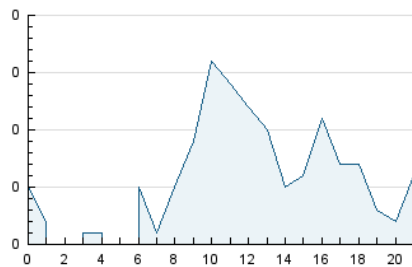

2. Secciones (Nacional e Internacional)

	PAGINAS	%
HOME	55	29.57 %
RESTO	131	70.43 %

3. Por día del mes (Nacional e Internacional)

Día	N. únicos	Visitas	Páginas	Día	N. únicos	Visitas	Páginas	Día	N. únicos	Visitas	Páginas
1	6	6	6	11	2	3	4	21	1	1	1
2	6	7	12	12	5	5	14	22	2	2	2
3	4	4	4	13	4	4	4	23	3	3	3
4	9	9	12	14	4	6	4	24	15	15	16
5	2	2	3	15	7	7	13	25	6	6	6
6	5	5	20	16	8	8	8	26	2	2	2
7	2	2	2	17	4	4	4	27	1	1	3
8	1	1	1	18	2	2	2	28	1	1	2
9	5	6	14	19	8	8	8	29	3	3	1
10	9	10	10	20	3	3	3	30	2	2	2
								31	*	*	*

[*] Datos no disponibles por causas técnicas.

4. Gráficas (Nacional e Internacional)

4.1 Por día de la semana (promedio)

N. únicos / Visitas (x 100)

Páginas (x 100)

4.2 Por franja horaria (promedio)

Visitas_ (x 1000)