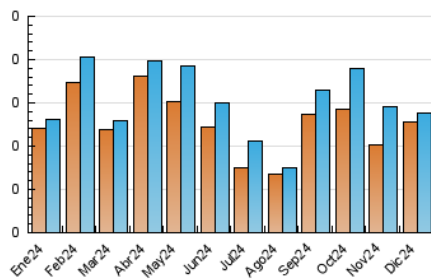

4.3 Por meses

N. únicos / Visitas (x 1000)