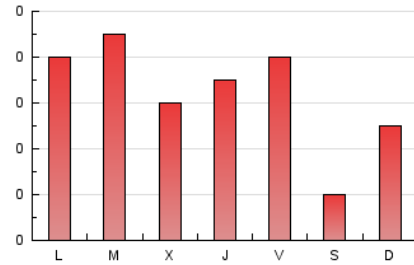

2. Secciones (Nacional e Internacional)

	PAGINAS	%
HOME	55	29.57 %
RESTO	131	70.43 %

3. Por día del mes (Nacional e Internacional)

Día	N. únicos	Visitas	Páginas	Día	N. únicos	Visitas	Páginas	Día	N. únicos	Visitas	Páginas
1	6	6	6	11	2	3	4	21	1	1	1
2	6	7	12	12	5	5	14	22	2	2	2
3	4	4	4	13	4	4	4	23	3	3	3
4	9	9	12	14	4	6	4	24	15	15	16
5	2	2	3	15	7	7	13	25	6	6	6
6	5	5	20	16	8	8	8	26	2	2	2
7	2	2	2	17	4	4	4	27	1	1	3
8	1	1	1	18	2	2	2	28	1	1	2
9	5	6	14	19	8	8	8	29	3	3	1
10	9	10	10	20	3	3	3	30	2	2	2
								31	*	*	*

[*] Datos no disponibles por causas técnicas.

4. Gráficas (Nacional e Internacional)

4.1 Por día de la semana (promedio)

N. únicos / Visitas (x 100)

Páginas (x 100)

4.2 Por franja horaria (promedio)

Visitas_ (x 1000)