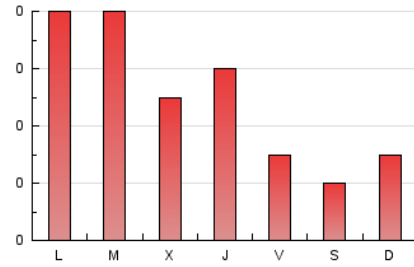

2. Secciones (Nacional)

	PAGINAS	%
HOME	27	18.62 %
RESTO	118	81.38 %

3. Por día del mes (Nacional)

Día	N. únicos	Visitas	Páginas	Día	N. únicos	Visitas	Páginas	Día	N. únicos	Visitas	Páginas
1	1	1	1	11	2	3	4	21	1	1	1
2	6	7	12	12	5	5	14	22	2	2	2
3	4	4	4	13	3	3	3	23	3	3	3
4	9	9	12	14	4	6	4	24	14	14	15
5	1	1	1	15	4	4	11	25	4	4	4
6	*	*	*	16	7	7	7	26	1	1	1
7	1	1	1	17	3	3	3	27	1	1	3
8	1	1	1	18	1	1	1	28	1	1	2
9	3	4	14	19	7	7	7	29	1	1	1
10	7	8	8	20	3	3	3	30	1	1	2
								31	*	*	*

[*] Datos no disponibles por causas técnicas.

4. Gráficas (Nacional)

4.1 Por día de la semana (promedio)

N. únicos / Visitas (x 100)

Páginas (x 100)

4.2 Por franja horaria (promedio)

Visitas_ (x 1000)

Páginas (x 1000)

4.3 Por meses

N. únicos / Visitas (x 1000)

Páginas (x 1000)

5. Observaciones

Este Medio Electrónico de Comunicación ha sido medido por la herramienta Google Analytics de Google (GA4).

6. Definiciones básicas (Para más información ver Normas Técnicas para el Control de los Medios Electrónicos de Comunicación)