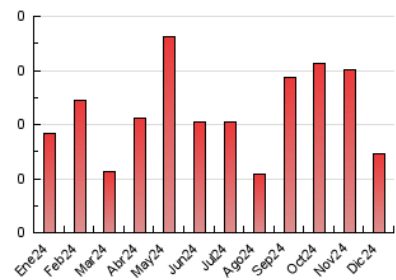

1. Cifras totales y promedios (Nacional)

MES - AÑO	NAVEGADORES UNICOS	VISITAS	PAGINAS
Diciembre - 2024	97	107	145
PROMEDIO DIARIO	3	4	5
PROMEDIO LUNES-VIERNES	4	4	6
PROMEDIO SABADO-DOMINGO	2	2	3
PAGINAS / VISITAS	1,36		
DURACION MEDIA VISITAS	0:01:18		
TIEMPO INTERACCIÓN MEDIO	0:00:26		

2. Secciones (Nacional)

	PAGINAS	%
HOME	27	18.62 %
RESTO	118	81.38 %

3. Por día del mes (Nacional)

Día	N. únicos	Visitas	Páginas	Día	N. únicos	Visitas	Páginas	Día	N. únicos	Visitas	Páginas
1	1	1	1	11	2	3	4	21	1	1	1
2	6	7	12	12	5	5	14	22	2	2	2
3	4	4	4	13	3	3	3	23	3	3	3
4	9	9	12	14	4	6	4	24	14	14	15
5	1	1	1	15	4	4	11	25	4	4	4
6	*	*	*	16	7	7	7	26	1	1	1
7	1	1	1	17	3	3	3	27	1	1	3
8	1	1	1	18	1	1	1	28	1	1	2
9	3	4	14	19	7	7	7	29	1	1	1
10	7	8	8	20	3	3	3	30	1	1	2
								31	*	*	*

[*] Datos no disponibles por causas técnicas.

4. Gráficas (Nacional)

4.1 Por día de la semana (promedio)

N. únicos / Visitas (x 100)

Páginas (x 100)

4.2 Por franja horaria (promedio)

Visitas_ (x 1000)

Páginas (x 1000)

4.3 Por meses

N. únicos / Visitas (x 1000)

Páginas (x 1000)

5. Observaciones

Este Medio Electrónico de Comunicación ha sido medido por la herramienta Google Analytics de Google (GA4).

6. Definiciones básicas (Para más información ver Normas Técnicas para el Control de los Medios Electrónicos de Comunicación)