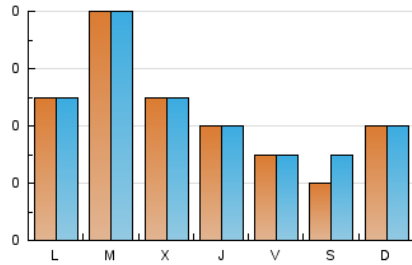

1. Cifras totales y promedios (Nacional e Internacional)

MES - AÑO	NAVEGADORES UNICOS	VISITAS	PAGINAS
Diciembre - 2024	128	138	186
PROMEDIO DIARIO	4	5	6
PROMEDIO LUNES-VIERNES	5	5	7
PROMEDIO SABADO-DOMINGO	3	3	4
PAGINAS / VISITAS	1,35		
DURACION MEDIA VISITAS	0:01:02		
TIEMPO INTERACCIÓN MEDIO	0:00:21		

2. Secciones (Nacional e Internacional)

	PAGINAS	%
HOME	55	29.57 %
RESTO	131	70.43 %

3. Por día del mes (Nacional e Internacional)

Día	N. únicos	Visitas	Páginas	Día	N. únicos	Visitas	Páginas	Día	N. únicos	Visitas	Páginas
1	6	6	6	11	2	3	4	21	1	1	1
2	6	7	12	12	5	5	14	22	2	2	2
3	4	4	4	13	4	4	4	23	3	3	3
4	9	9	12	14	4	6	4	24	15	15	16
5	2	2	3	15	7	7	13	25	6	6	6
6	5	5	20	16	8	8	8	26	2	2	2
7	2	2	2	17	4	4	4	27	1	1	3
8	1	1	1	18	2	2	2	28	1	1	2
9	5	6	14	19	8	8	8	29	3	3	1
10	9	10	10	20	3	3	3	30	2	2	2
								31	*	*	*

[*] Datos no disponibles por causas técnicas.

4. Gráficas (Nacional e Internacional)

4.1 Por día de la semana (promedio)

N. únicos / Visitas (x 100)

Páginas (x 100)

4.2 Por franja horaria (promedio)

Visitas_ (x 1000)