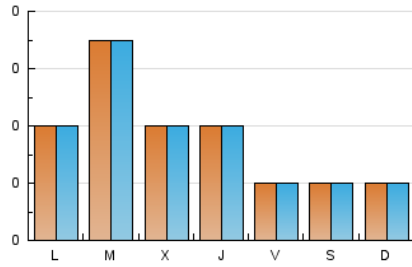

1. Cifras totales y promedios (Nacional)

MES - AÑO	NAVEGADORES UNICOS	VISITAS	PAGINAS
Diciembre - 2024	97	107	145
PROMEDIO DIARIO	3	4	5
PROMEDIO LUNES-VIERNES	4	4	6
PROMEDIO SABADO-DOMINGO	2	2	3
PAGINAS / VISITAS	1,36		
DURACION MEDIA VISITAS	0:01:18		
TIEMPO INTERACCIÓN MEDIO	0:00:26		

2. Secciones (Nacional)

	PAGINAS	%
HOME	27	18.62 %
RESTO	118	81.38 %

3. Por día del mes (Nacional)

Día	N. únicos	Visitas	Páginas	Día	N. únicos	Visitas	Páginas	Día	N. únicos	Visitas	Páginas
1	1	1	1	11	2	3	4	21	1	1	1
2	6	7	12	12	5	5	14	22	2	2	2
3	4	4	4	13	3	3	3	23	3	3	3
4	9	9	12	14	4	6	4	24	14	14	15
5	1	1	1	15	4	4	11	25	4	4	4
6	*	*	*	16	7	7	7	26	1	1	1
7	1	1	1	17	3	3	3	27	1	1	3
8	1	1	1	18	1	1	1	28	1	1	2
9	3	4	14	19	7	7	7	29	1	1	1
10	7	8	8	20	3	3	3	30	1	1	2
								31	*	*	*

[*] Datos no disponibles por causas técnicas.

4. Gráficas (Nacional)

4.1 Por día de la semana (promedio)

N. únicos / Visitas (x 100)

Páginas (x 100)

4.2 Por franja horaria (promedio)

Visitas_ (x 1000)

Páginas (x 1000)