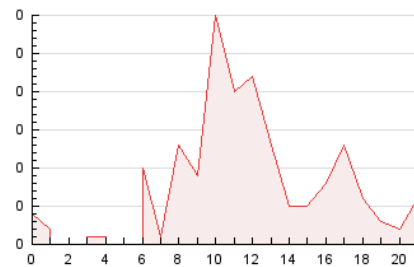

Páginas (x 1000)