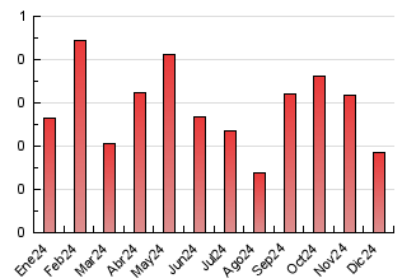

Páginas (x 1000)