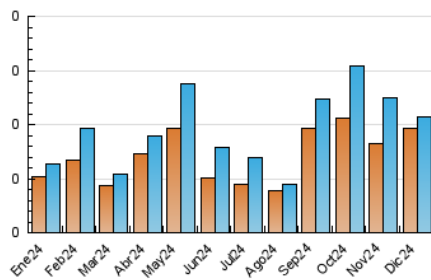

2. Secciones (Nacional)

	PAGINAS	%
HOME	27	18.62 %
RESTO	118	81.38 %

3. Por día del mes (Nacional)

Día	N. únicos	Visitas	Páginas	Día	N. únicos	Visitas	Páginas	Día	N. únicos	Visitas	Páginas
1	1	1	1	11	2	3	4	21	1	1	1
2	6	7	12	12	5	5	14	22	2	2	2
3	4	4	4	13	3	3	3	23	3	3	3
4	9	9	12	14	4	6	4	24	14	14	15
5	1	1	1	15	4	4	11	25	4	4	4
6	*	*	*	16	7	7	7	26	1	1	1
7	1	1	1	17	3	3	3	27	1	1	3
8	1	1	1	18	1	1	1	28	1	1	2
9	3	4	14	19	7	7	7	29	1	1	1
10	7	8	8	20	3	3	3	30	1	1	2
								31	*	*	*

[*] Datos no disponibles por causas técnicas.

4. Gráficas (Nacional)

4.1 Por día de la semana (promedio)

N. únicos / Visitas (x 100)

Páginas (x 100)

4.2 Por franja horaria (promedio)

Visitas_ (x 1000)

Páginas (x 1000)

4.3 Por meses

N. únicos / Visitas (x 1000)

Páginas (x 1000)

5. Observaciones

Este Medio Electrónico de Comunicación ha sido medido por la herramienta Google Analytics de Google (GA4).

6. Definiciones básicas (Para más información ver Normas Técnicas para el Control de los Medios Electrónicos de Comunicación)

Visita:

Una secuencia ininterrumpida de páginas servidas a un usuario válido. Si dicho usuario no realiza peticiones de páginas en un periodo de tiempo (30 min) la siguiente petición constituirá el inicio de una nueva visita.