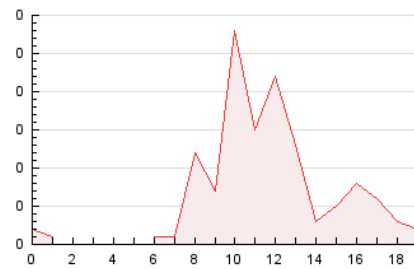

2. Secciones (Nacional)

	PAGINAS	%
HOME	27	18.62 %
RESTO	118	81.38 %

3. Por día del mes (Nacional)

Día	N. únicos	Visitas	Páginas	Día	N. únicos	Visitas	Páginas	Día	N. únicos	Visitas	Páginas
1	1	1	1	11	2	3	4	21	1	1	1
2	6	7	12	12	5	5	14	22	2	2	2
3	4	4	4	13	3	3	3	23	3	3	3
4	9	9	12	14	4	6	4	24	14	14	15
5	1	1	1	15	4	4	11	25	4	4	4
6	*	*	*	16	7	7	7	26	1	1	1
7	1	1	1	17	3	3	3	27	1	1	3
8	1	1	1	18	1	1	1	28	1	1	2
9	3	4	14	19	7	7	7	29	1	1	1
10	7	8	8	20	3	3	3	30	1	1	2
								31	*	*	*

[*] Datos no disponibles por causas técnicas.

4. Gráficas (Nacional)

4.1 Por día de la semana (promedio)

N. únicos / Visitas (x 100)

Páginas (x 100)

4.2 Por franja horaria (promedio)

Visitas_ (x 1000)

Páginas (x 1000)