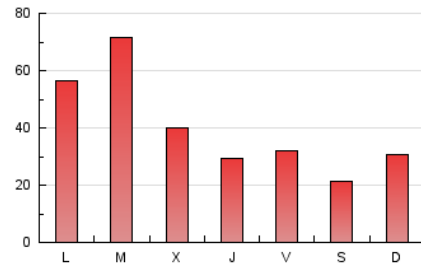

1. Cifras totales y promedios (Nacional e Internacional)

MES - AÑO	NAVEGADORES UNICOS	VISITAS	PAGINAS
Enero - 2024	7.598	19.429	129.345
PROMEDIO DIARIO	458	627	4.172
PROMEDIO LUNES-VIERNES	523	710	4.721
PROMEDIO SABADO-DOMINGO	271	388	2.596
PAGINAS / VISITAS	6,66		
DURACION MEDIA VISITAS	0:08:50		
TIEMPO INTERACCIÓN MEDIO	0:09:31		

2. Secciones (Nacional e Internacional)

	PAGINAS	%
HOME	17.796	13.76 %
RESTO	111.549	86.24 %

3. Por día del mes (Nacional e Internacional)

Día	N. únicos	Visitas	Páginas	Día	N. únicos	Visitas	Páginas	Día	N. únicos	Visitas	Páginas
1	72	87	337	11	675	840	5.068	21	310	433	2.563
2	159	227	1.152	12	518	666	3.197	22	435	571	3.050
3	144	189	799	13	198	264	1.441	23	558	736	4.397
4	129	189	732	14	234	315	1.305	24	514	676	4.902
5	108	147	663	15	537	739	3.357	25	432	581	3.364
6	106	140	659	16	492	645	3.928	26	586	761	5.459
7	212	313	1.385	17	523	710	3.808	27	368	549	4.431
8	601	822	5.195	18	415	512	2.551	28	524	800	6.983
9	604	752	4.902	19	422	561	3.492	29	1.313	1.916	16.261
10	663	870	4.659	20	215	290	1.998	30	1.463	2.237	21.397
								31	664	891	5.910

4. Gráficas (Nacional e Internacional)

4.1 Por día de la semana (promedio)

N. únicos / Visitas (x 100)

Páginas (x 100)

4.2 Por franja horaria (promedio)

Visitas_ (x 1000)

Páginas (x 1000)

4.3 Por meses