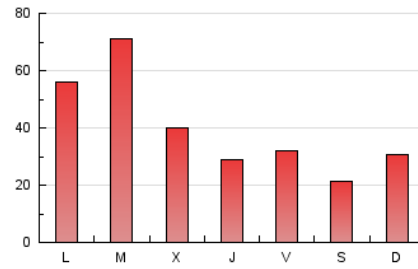

1. Cifras totales y promedios (Nacional)

MES - AÑO	NAVEGADORES UNICOS	VISITAS	PAGINAS
Enero - 2024	7.564	19.316	128.800
PROMEDIO DIARIO	455	623	4.155
PROMEDIO LUNES-VIERNES	520	706	4.700
PROMEDIO SABADO-DOMINGO	269	386	2.589
PAGINAS / VISITAS	6,67		
DURACION MEDIA VISITAS	0:08:50		
TIEMPO INTERACCIÓN MEDIO	0:09:32		

2. Secciones (Nacional)

	PAGINAS	%
HOME	17.709	13.75 %
RESTO	111.091	86.25 %

3. Por día del mes (Nacional)

Día	N. únicos	Visitas	Páginas	Día	N. únicos	Visitas	Páginas	Día	N. únicos	Visitas	Páginas
1	69	82	331	11	668	832	5.015	21	309	432	2.562
2	157	225	1.107	12	514	662	3.182	22	434	570	3.048
3	142	185	792	13	197	263	1.439	23	555	732	4.380
4	126	185	708	14	232	313	1.303	24	511	673	4.889
5	107	146	662	15	534	736	3.351	25	432	581	3.364
6	105	139	658	16	490	641	3.919	26	582	757	5.450
7	211	309	1.381	17	519	703	3.772	27	366	546	4.398
8	598	816	5.170	18	411	508	2.543	28	523	799	6.983
9	598	746	4.860	19	421	560	3.489	29	1.310	1.912	16.211
10	660	866	4.652	20	210	284	1.987	30	1.454	2.227	21.309
								31	661	886	5.885

4. Gráficas (Nacional)

4.1 Por día de la semana (promedio)

N. únicos / Visitas (x 100)

Páginas (x 100)

4.2 Por franja horaria (promedio)

Visitas_ (x 1000)

Páginas (x 1000)

4.3 Por meses