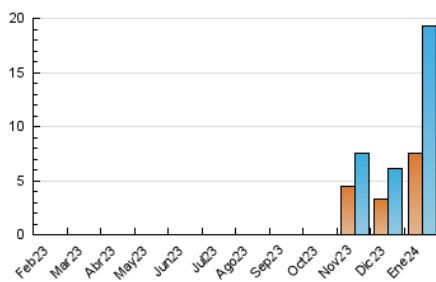

2. Secciones (Nacional)

	PAGINAS	%
HOME	17.709	13.75 %
RESTO	111.091	86.25 %

3. Por día del mes (Nacional)

Día	N. únicos	Visitas	Páginas	Día	N. únicos	Visitas	Páginas	Día	N. únicos	Visitas	Páginas
1	69	82	331	11	668	832	5.015	21	309	432	2.562
2	157	225	1.107	12	514	662	3.182	22	434	570	3.048
3	142	185	792	13	197	263	1.439	23	555	732	4.380
4	126	185	708	14	232	313	1.303	24	511	673	4.889
5	107	146	662	15	534	736	3.351	25	432	581	3.364
6	105	139	658	16	490	641	3.919	26	582	757	5.450
7	211	309	1.381	17	519	703	3.772	27	366	546	4.398
8	598	816	5.170	18	411	508	2.543	28	523	799	6.983
9	598	746	4.860	19	421	560	3.489	29	1.310	1.912	16.211
10	660	866	4.652	20	210	284	1.987	30	1.454	2.227	21.309
								31	661	886	5.885

4. Gráficas (Nacional)

4.1 Por día de la semana (promedio)

N. únicos / Visitas (x 100)

Páginas (x 100)

4.2 Por franja horaria (promedio)

Visitas_ (x 1000)

Páginas (x 1000)

4.3 Por meses

N. únicos / Visitas (x 1000)

Páginas (x 1000)

5. Observaciones

Este Medio Electrónico de Comunicación ha sido medido por la herramienta Google Analytics de Google (GA4)

6. Definiciones básicas (Para más información ver Normas Técnicas para el Control de los Medios Electrónicos de Comunicación)

Visita:

Una secuencia ininterrumpida de páginas servidas a un usuario válido. Si dicho usuario no realiza peticiones de páginas en un periodo de tiempo (30 min) la siguiente petición constituirá el inicio de una nueva visita.