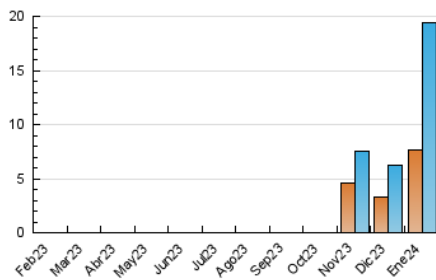

4.3 Por meses

N. únicos / Visitas (x 1000)