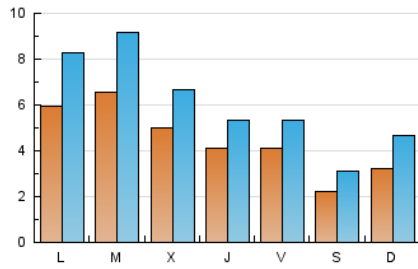

1. Cifras totales y promedios (Nacional e Internacional)

MES - AÑO	NAVEGADORES UNICOS	VISITAS	PAGINAS
Enero - 2024	7.598	19.429	129.345
PROMEDIO DIARIO	458	627	4.172
PROMEDIO LUNES-VIERNES	523	710	4.721
PROMEDIO SABADO-DOMINGO	271	388	2.596
PAGINAS / VISITAS	6,66		
DURACION MEDIA VISITAS	0:08:50		
TIEMPO INTERACCIÓN MEDIO	0:09:31		

2. Secciones (Nacional e Internacional)

	PAGINAS	%
HOME	17.796	13.76 %
RESTO	111.549	86.24 %

3. Por día del mes (Nacional e Internacional)

Día	N. únicos	Visitas	Páginas	Día	N. únicos	Visitas	Páginas	Día	N. únicos	Visitas	Páginas
1	72	87	337	11	675	840	5.068	21	310	433	2.563
2	159	227	1.152	12	518	666	3.197	22	435	571	3.050
3	144	189	799	13	198	264	1.441	23	558	736	4.397
4	129	189	732	14	234	315	1.305	24	514	676	4.902
5	108	147	663	15	537	739	3.357	25	432	581	3.364
6	106	140	659	16	492	645	3.928	26	586	761	5.459
7	212	313	1.385	17	523	710	3.808	27	368	549	4.431
8	601	822	5.195	18	415	512	2.551	28	524	800	6.983
9	604	752	4.902	19	422	561	3.492	29	1.313	1.916	16.261
10	663	870	4.659	20	215	290	1.998	30	1.463	2.237	21.397
								31	664	891	5.910

4. Gráficas (Nacional e Internacional)

4.1 Por día de la semana (promedio)

N. únicos / Visitas (x 100)

Páginas (x 100)

4.2 Por franja horaria (promedio)

Visitas_ (x 1000)

Páginas (x 1000)

4.3 Por meses