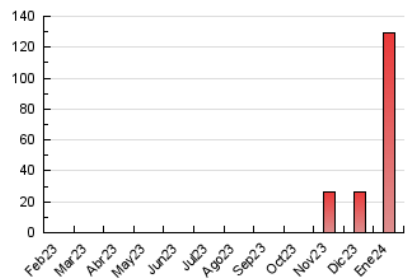

Páginas (x 1000)