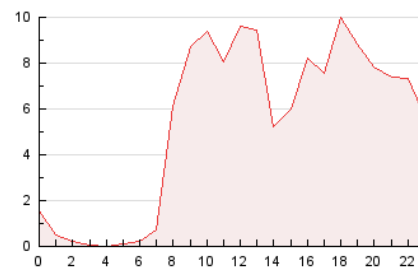

2. Secciones (Nacional)

	PAGINAS	%
HOME	17.709	13.75 %
RESTO	111.091	86.25 %

3. Por día del mes (Nacional)

Día	N. únicos	Visitas	Páginas	Día	N. únicos	Visitas	Páginas	Día	N. únicos	Visitas	Páginas
1	69	82	331	11	668	832	5.015	21	309	432	2.562
2	157	225	1.107	12	514	662	3.182	22	434	570	3.048
3	142	185	792	13	197	263	1.439	23	555	732	4.380
4	126	185	708	14	232	313	1.303	24	511	673	4.889
5	107	146	662	15	534	736	3.351	25	432	581	3.364
6	105	139	658	16	490	641	3.919	26	582	757	5.450
7	211	309	1.381	17	519	703	3.772	27	366	546	4.398
8	598	816	5.170	18	411	508	2.543	28	523	799	6.983
9	598	746	4.860	19	421	560	3.489	29	1.310	1.912	16.211
10	660	866	4.652	20	210	284	1.987	30	1.454	2.227	21.309
								31	661	886	5.885

4. Gráficas (Nacional)

4.1 Por día de la semana (promedio)

N. únicos / Visitas (x 100)

Páginas (x 100)

4.2 Por franja horaria (promedio)

Visitas_ (x 1000)

Páginas (x 1000)

4.3 Por meses