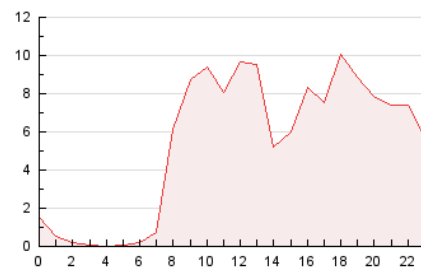

2. Secciones (Nacional e Internacional)

	PAGINAS	%
HOME	17.796	13.76 %
RESTO	111.549	86.24 %

3. Por día del mes (Nacional e Internacional)

Día	N. únicos	Visitas	Páginas	Día	N. únicos	Visitas	Páginas	Día	N. únicos	Visitas	Páginas
1	72	87	337	11	675	840	5.068	21	310	433	2.563
2	159	227	1.152	12	518	666	3.197	22	435	571	3.050
3	144	189	799	13	198	264	1.441	23	558	736	4.397
4	129	189	732	14	234	315	1.305	24	514	676	4.902
5	108	147	663	15	537	739	3.357	25	432	581	3.364
6	106	140	659	16	492	645	3.928	26	586	761	5.459
7	212	313	1.385	17	523	710	3.808	27	368	549	4.431
8	601	822	5.195	18	415	512	2.551	28	524	800	6.983
9	604	752	4.902	19	422	561	3.492	29	1.313	1.916	16.261
10	663	870	4.659	20	215	290	1.998	30	1.463	2.237	21.397
								31	664	891	5.910

4. Gráficas (Nacional e Internacional)

4.1 Por día de la semana (promedio)

N. únicos / Visitas (x 100)

Páginas (x 100)

4.2 Por franja horaria (promedio)

Visitas_ (x 1000)

Páginas (x 1000)

4.3 Por meses