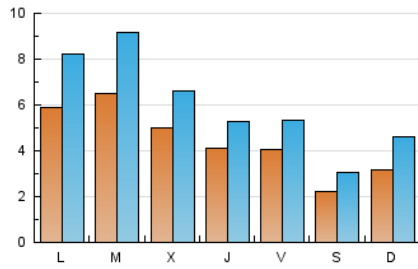

1. Cifras totales y promedios (Nacional)

MES - AÑO	NAVEGADORES UNICOS	VISITAS	PAGINAS
Enero - 2024	7.564	19.316	128.800
PROMEDIO DIARIO	455	623	4.155
PROMEDIO LUNES-VIERNES	520	706	4.700
PROMEDIO SABADO-DOMINGO	269	386	2.589
PAGINAS / VISITAS	6,67		
DURACION MEDIA VISITAS	0:08:50		
TIEMPO INTERACCIÓN MEDIO	0:09:32		

2. Secciones (Nacional)

	PAGINAS	%
HOME	17.709	13.75 %
RESTO	111.091	86.25 %

3. Por día del mes (Nacional)

Día	N. únicos	Visitas	Páginas	Día	N. únicos	Visitas	Páginas	Día	N. únicos	Visitas	Páginas
1	69	82	331	11	668	832	5.015	21	309	432	2.562
2	157	225	1.107	12	514	662	3.182	22	434	570	3.048
3	142	185	792	13	197	263	1.439	23	555	732	4.380
4	126	185	708	14	232	313	1.303	24	511	673	4.889
5	107	146	662	15	534	736	3.351	25	432	581	3.364
6	105	139	658	16	490	641	3.919	26	582	757	5.450
7	211	309	1.381	17	519	703	3.772	27	366	546	4.398
8	598	816	5.170	18	411	508	2.543	28	523	799	6.983
9	598	746	4.860	19	421	560	3.489	29	1.310	1.912	16.211
10	660	866	4.652	20	210	284	1.987	30	1.454	2.227	21.309
								31	661	886	5.885

4. Gráficas (Nacional)

4.1 Por día de la semana (promedio)

N. únicos / Visitas (x 100)

Páginas (x 100)

4.2 Por franja horaria (promedio)

Visitas_ (x 1000)

Páginas (x 1000)

4.3 Por meses