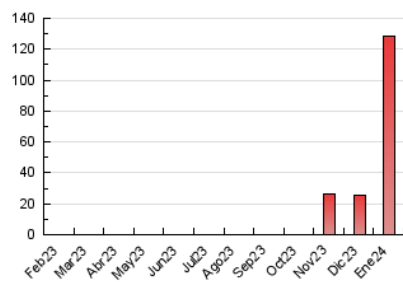

1. Cifras totales y promedios (Nacional)

MES - AÑO	NAVEGADORES UNICOS	VISITAS	PAGINAS
Enero - 2024	7.564	19.316	128.800
PROMEDIO DIARIO	455	623	4.155
PROMEDIO LUNES-VIERNES	520	706	4.700
PROMEDIO SABADO-DOMINGO	269	386	2.589
PAGINAS / VISITAS	6,67		
DURACION MEDIA VISITAS	0:08:50		
TIEMPO INTERACCIÓN MEDIO	0:09:32		

2. Secciones (Nacional)

	PAGINAS	%
HOME	17.709	13.75 %
RESTO	111.091	86.25 %

3. Por día del mes (Nacional)

Día	N. únicos	Visitas	Páginas	Día	N. únicos	Visitas	Páginas	Día	N. únicos	Visitas	Páginas
1	69	82	331	11	668	832	5.015	21	309	432	2.562
2	157	225	1.107	12	514	662	3.182	22	434	570	3.048
3	142	185	792	13	197	263	1.439	23	555	732	4.380
4	126	185	708	14	232	313	1.303	24	511	673	4.889
5	107	146	662	15	534	736	3.351	25	432	581	3.364
6	105	139	658	16	490	641	3.919	26	582	757	5.450
7	211	309	1.381	17	519	703	3.772	27	366	546	4.398
8	598	816	5.170	18	411	508	2.543	28	523	799	6.983
9	598	746	4.860	19	421	560	3.489	29	1.310	1.912	16.211
10	660	866	4.652	20	210	284	1.987	30	1.454	2.227	21.309
								31	661	886	5.885

4. Gráficas (Nacional)

4.1 Por día de la semana (promedio)

N. únicos / Visitas (x 100)

Páginas (x 100)

4.2 Por franja horaria (promedio)

Visitas_ (x 1000)

Páginas (x 1000)

4.3 Por meses

N. únicos / Visitas (x 1000)

Páginas (x 1000)

5. Observaciones

Este Medio Electrónico de Comunicación ha sido medido por la herramienta Google Analytics de Google (GA4)

6. Definiciones básicas (Para más información ver Normas Técnicas para el Control de los Medios Electrónicos de Comunicación)