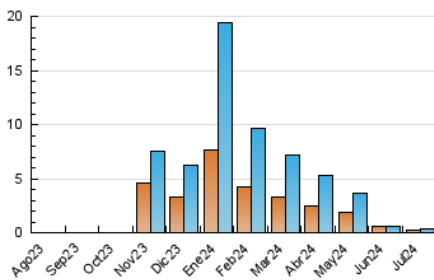

4.3 Por meses

N. únicos / Visitas (x 1000)