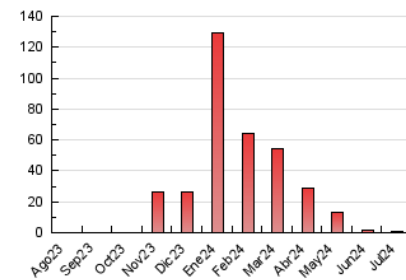

Páginas (x 1000)