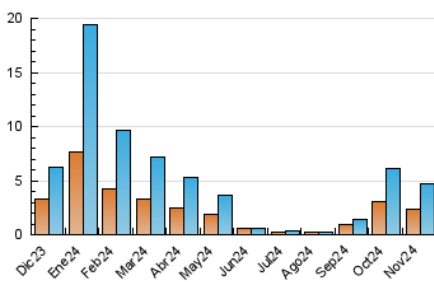

### 3. Por día del mes (Nacional e Internacional)

Día	N. únicos	Visitas	Páginas	Día	N. únicos	Visitas	Páginas	Día	N. únicos	Visitas	Páginas
1	57	69	308	11	148	197	914	21	125	160	632
2	49	65	270	12	119	159	643	22	121	149	718
3	54	63	238	13	125	155	538	23	48	57	191
4	128	167	598	14	105	149	697	24	63	76	302
5	185	233	942	15	117	154	816	25	138	174	830
6	172	229	1.005	16	57	71	347	26	178	233	1.158
7	142	186	679	17	82	98	479	27	186	241	1.183
8	118	157	556	18	169	229	1.119	28	245	359	1.332
9	62	71	318	19	161	214	895	29	217	296	1.312
10	62	77	262	20	113	163	587	30	86	111	438

#### 4.1 Por día de la semana (promedio)

N. únicos / Visitas (x 100)

Páginas (x 100)

#### 4.2 Por franja horaria (promedio)

Visitas\_ (x 1000)

Páginas (x 1000)

#### 4.3 Por meses

N. únicos / Visitas (x 1000)

Páginas (x 1000)