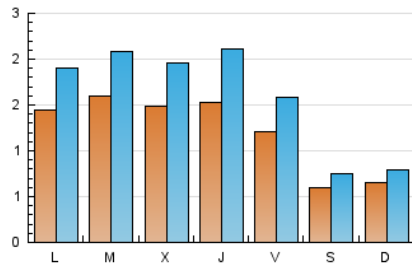

4. Gráficas (Nacional)

4.1 Por día de la semana (promedio)

N. únicos / Visitas (x 100)