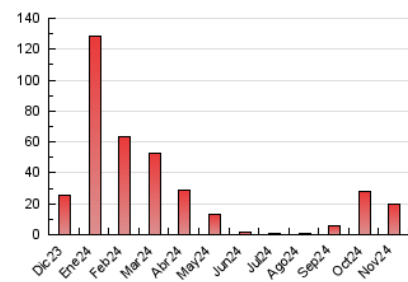

#### 3. Por día del mes (Nacional)

Día	N. únicos	Visitas	Páginas	Día	N. únicos	Visitas	Páginas	Día	N. únicos	Visitas	Páginas
1	53	65	304	11	145	193	897	21	125	160	632
2	49	65	270	12	119	159	643	22	115	142	703
3	54	63	238	13	121	151	520	23	48	57	191
4	128	167	598	14	104	148	696	24	63	76	302
5	184	232	941	15	111	148	810	25	136	170	828
6	172	229	1.005	16	57	71	347	26	178	233	1.158
7	140	184	677	17	82	98	479	27	185	240	1.160
8	113	152	551	18	169	229	1.119	28	242	353	1.315
9	62	71	318	19	158	209	889	29	211	290	1.301
10	62	77	262	20	112	162	580	30	86	111	438

##### 4.1 Por día de la semana (promedio)

N. únicos / Visitas (x 100)

Páginas (x 100)

##### 4.2 Por franja horaria (promedio)

Visitas\_ (x 1000)

Páginas (x 1000)

##### 4.3 Por meses

N. únicos / Visitas (x 1000)

Páginas (x 1000)