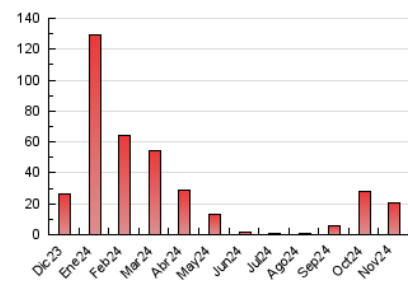

### 3. Por día del mes (Nacional e Internacional)

Día	N. únicos	Visitas	Páginas	Día	N. únicos	Visitas	Páginas	Día	N. únicos	Visitas	Páginas
1	57	69	308	11	148	197	914	21	125	160	632
2	49	65	270	12	119	159	643	22	121	149	718
3	54	63	238	13	125	155	538	23	48	57	191
4	128	167	598	14	105	149	697	24	63	76	302
5	185	233	942	15	117	154	816	25	138	174	830
6	172	229	1.005	16	57	71	347	26	178	233	1.158
7	142	186	679	17	82	98	479	27	186	241	1.183
8	118	157	556	18	169	229	1.119	28	245	359	1.332
9	62	71	318	19	161	214	895	29	217	296	1.312
10	62	77	262	20	113	163	587	30	86	111	438

#### 4.1 Por día de la semana (promedio)

N. únicos / Visitas (x 100)

Páginas (x 100)

#### 4.2 Por franja horaria (promedio)

Visitas\_ (x 1000)

Páginas (x 1000)

#### 4.3 Por meses

N. únicos / Visitas (x 1000)

Páginas (x 1000)