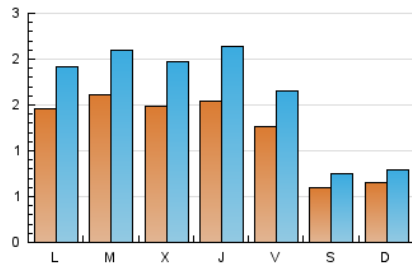

4. Gráficas (Nacional e Internacional)

4.1 Por día de la semana (promedio)

N. únicos / Visitas (x 100)