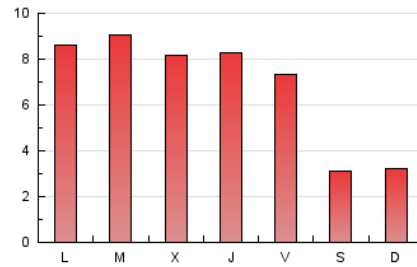

Páginas (x 100)