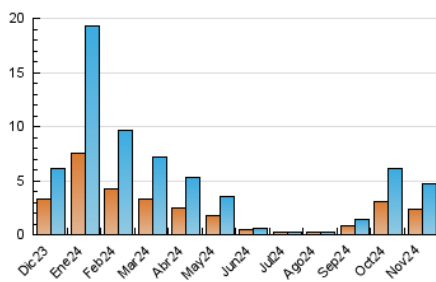

#### 3. Por día del mes (Nacional)

Día	N. únicos	Visitas	Páginas	Día	N. únicos	Visitas	Páginas	Día	N. únicos	Visitas	Páginas
1	53	65	304	11	145	193	897	21	125	160	632
2	49	65	270	12	119	159	643	22	115	142	703
3	54	63	238	13	121	151	520	23	48	57	191
4	128	167	598	14	104	148	696	24	63	76	302
5	184	232	941	15	111	148	810	25	136	170	828
6	172	229	1.005	16	57	71	347	26	178	233	1.158
7	140	184	677	17	82	98	479	27	185	240	1.160
8	113	152	551	18	169	229	1.119	28	242	353	1.315
9	62	71	318	19	158	209	889	29	211	290	1.301
10	62	77	262	20	112	162	580	30	86	111	438

##### 4.1 Por día de la semana (promedio)

N. únicos / Visitas (x 100)

Páginas (x 100)

##### 4.2 Por franja horaria (promedio)

Visitas\_ (x 1000)

Páginas (x 1000)

##### 4.3 Por meses

N. únicos / Visitas (x 1000)

Páginas (x 1000)