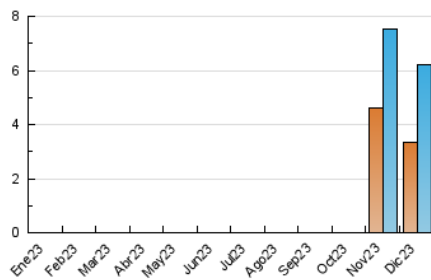

4.3 Por meses

N. únicos / Visitas (x 1000)