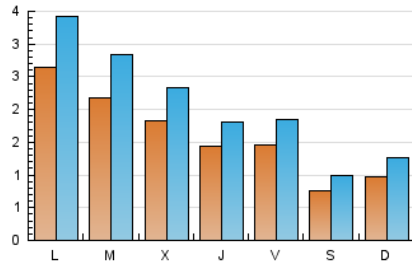

1. Cifras totales y promedios (Nacional e Internacional)

MES - AÑO	NAVEGADORES UNICOS	VISITAS	PAGINAS
Diciembre - 2023	3.331	6.206	26.020
PROMEDIO DIARIO	155	200	839
PROMEDIO LUNES-VIERNES	188	242	1.032
PROMEDIO SABADO-DOMINGO	86	112	435
PAGINAS / VISITAS	4,19		
DURACION MEDIA VISITAS	0:07:22		
TIEMPO INTERACCIÓN MEDIO	0:05:53		

2. Secciones (Nacional e Internacional)

	PAGINAS	%
HOME	4.898	18.82 %
RESTO	21.122	81.18 %

3. Por día del mes (Nacional e Internacional)

Día	N. únicos	Visitas	Páginas	Día	N. únicos	Visitas	Páginas	Día	N. únicos	Visitas	Páginas
1	179	223	824	11	346	452	1.793	21	116	152	717
2	77	97	376	12	321	405	1.757	22	104	124	578
3	103	136	552	13	322	440	1.973	23	62	74	337
4	310	375	1.581	14	284	356	1.331	24	50	60	196
5	224	276	893	15	259	347	1.299	25	55	71	274
6	100	124	485	16	68	102	213	26	83	103	543
7	84	101	440	17	113	145	674	27	114	146	613
8	89	109	468	18	348	471	2.365	28	92	116	516
9	81	101	368	19	244	347	1.433	29	94	120	644
10	133	180	671	20	190	224	1.143	30	89	122	592
								31	85	107	371

4. Gráficas (Nacional e Internacional)

4.1 Por día de la semana (promedio)

N. únicos / Visitas (x 100)

Páginas (x 100)

4.2 Por franja horaria (promedio)

Visitas_ (x 1000)

Páginas (x 1000)

4.3 Por meses