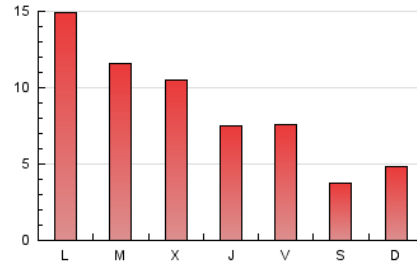

1. Cifras totales y promedios (Nacional)

MES - AÑO	NAVEGADORES UNICOS	VISITAS	PAGINAS
Diciembre - 2023	3.303	6.149	25.843
PROMEDIO DIARIO	154	198	834
PROMEDIO LUNES-VIERNES	187	240	1.027
PROMEDIO SABADO-DOMINGO	85	111	428
PAGINAS / VISITAS	4,20		
DURACION MEDIA VISITAS	0:07:25		
TIEMPO INTERACCIÓN MEDIO	0:05:54		

2. Secciones (Nacional)

	PAGINAS	%
HOME	4.859	18.80 %
RESTO	20.984	81.20 %

3. Por día del mes (Nacional)

Día	N. únicos	Visitas	Páginas	Día	N. únicos	Visitas	Páginas	Día	N. únicos	Visitas	Páginas
1	178	222	820	11	346	452	1.787	21	113	149	715
2	77	97	376	12	321	405	1.757	22	104	124	578
3	103	136	552	13	318	433	1.957	23	62	74	337
4	305	369	1.563	14	280	351	1.318	24	49	59	195
5	222	274	891	15	256	344	1.283	25	54	70	273
6	97	121	483	16	67	101	204	26	83	103	543
7	83	100	439	17	111	143	672	27	112	144	605
8	88	108	467	18	344	465	2.353	28	92	116	516
9	81	101	368	19	244	347	1.433	29	94	120	644
10	130	175	639	20	189	223	1.140	30	86	117	570
								31	84	106	365

4. Gráficas (Nacional)

4.1 Por día de la semana (promedio)

N. únicos / Visitas (x 100)

Páginas (x 100)

4.2 Por franja horaria (promedio)

Visitas_ (x 1000)

Páginas (x 1000)

4.3 Por meses