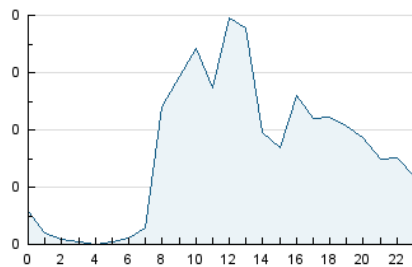

2. Secciones (Nacional e Internacional)

	PAGINAS	%
HOME	4.898	18.82 %
RESTO	21.122	81.18 %

3. Por día del mes (Nacional e Internacional)

Día	N. únicos	Visitas	Páginas	Día	N. únicos	Visitas	Páginas	Día	N. únicos	Visitas	Páginas
1	179	223	824	11	346	452	1.793	21	116	152	717
2	77	97	376	12	321	405	1.757	22	104	124	578
3	103	136	552	13	322	440	1.973	23	62	74	337
4	310	375	1.581	14	284	356	1.331	24	50	60	196
5	224	276	893	15	259	347	1.299	25	55	71	274
6	100	124	485	16	68	102	213	26	83	103	543
7	84	101	440	17	113	145	674	27	114	146	613
8	89	109	468	18	348	471	2.365	28	92	116	516
9	81	101	368	19	244	347	1.433	29	94	120	644
10	133	180	671	20	190	224	1.143	30	89	122	592
								31	85	107	371

4. Gráficas (Nacional e Internacional)

4.1 Por día de la semana (promedio)

N. únicos / Visitas (x 100)

Páginas (x 100)

4.2 Por franja horaria (promedio)

Visitas_ (x 1000)

Páginas (x 1000)

4.3 Por meses