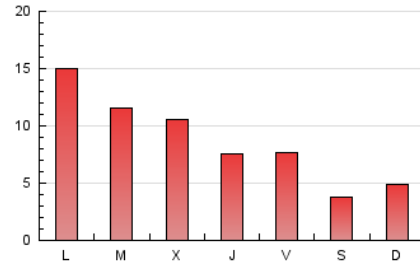

1. Cifras totales y promedios (Nacional e Internacional)

MES - AÑO	NAVEGADORES UNICOS	VISITAS	PAGINAS
Diciembre - 2023	3.331	6.206	26.020
PROMEDIO DIARIO	155	200	839
PROMEDIO LUNES-VIERNES	188	242	1.032
PROMEDIO SABADO-DOMINGO	86	112	435
PAGINAS / VISITAS	4,19		
DURACION MEDIA VISITAS	0:07:22		
TIEMPO INTERACCIÓN MEDIO	0:05:53		

2. Secciones (Nacional e Internacional)

	PAGINAS	%
HOME	4.898	18.82 %
RESTO	21.122	81.18 %

3. Por día del mes (Nacional e Internacional)

Día	N. únicos	Visitas	Páginas	Día	N. únicos	Visitas	Páginas	Día	N. únicos	Visitas	Páginas
1	179	223	824	11	346	452	1.793	21	116	152	717
2	77	97	376	12	321	405	1.757	22	104	124	578
3	103	136	552	13	322	440	1.973	23	62	74	337
4	310	375	1.581	14	284	356	1.331	24	50	60	196
5	224	276	893	15	259	347	1.299	25	55	71	274
6	100	124	485	16	68	102	213	26	83	103	543
7	84	101	440	17	113	145	674	27	114	146	613
8	89	109	468	18	348	471	2.365	28	92	116	516
9	81	101	368	19	244	347	1.433	29	94	120	644
10	133	180	671	20	190	224	1.143	30	89	122	592
								31	85	107	371

4. Gráficas (Nacional e Internacional)

4.1 Por día de la semana (promedio)

N. únicos / Visitas (x 100)

Páginas (x 100)

4.2 Por franja horaria (promedio)

Visitas_ (x 1000)

Páginas (x 1000)

4.3 Por meses