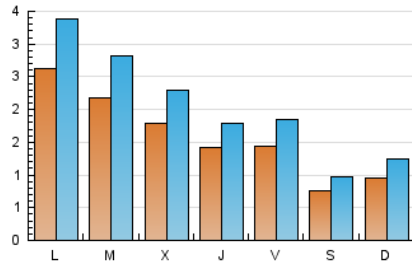

1. Cifras totales y promedios (Nacional)

MES - AÑO	NAVEGADORES UNICOS	VISITAS	PAGINAS
Diciembre - 2023	3.303	6.149	25.843
PROMEDIO DIARIO	154	198	834
PROMEDIO LUNES-VIERNES	187	240	1.027
PROMEDIO SABADO-DOMINGO	85	111	428
PAGINAS / VISITAS	4,20		
DURACION MEDIA VISITAS	0:07:25		
TIEMPO INTERACCIÓN MEDIO	0:05:54		

2. Secciones (Nacional)

	PAGINAS	%
HOME	4.859	18.80 %
RESTO	20.984	81.20 %

3. Por día del mes (Nacional)

Día	N. únicos	Visitas	Páginas	Día	N. únicos	Visitas	Páginas	Día	N. únicos	Visitas	Páginas
1	178	222	820	11	346	452	1.787	21	113	149	715
2	77	97	376	12	321	405	1.757	22	104	124	578
3	103	136	552	13	318	433	1.957	23	62	74	337
4	305	369	1.563	14	280	351	1.318	24	49	59	195
5	222	274	891	15	256	344	1.283	25	54	70	273
6	97	121	483	16	67	101	204	26	83	103	543
7	83	100	439	17	111	143	672	27	112	144	605
8	88	108	467	18	344	465	2.353	28	92	116	516
9	81	101	368	19	244	347	1.433	29	94	120	644
10	130	175	639	20	189	223	1.140	30	86	117	570
								31	84	106	365

4. Gráficas (Nacional)

4.1 Por día de la semana (promedio)

N. únicos / Visitas (x 100)

Páginas (x 100)

4.2 Por franja horaria (promedio)

Visitas_ (x 1000)

Páginas (x 1000)

4.3 Por meses