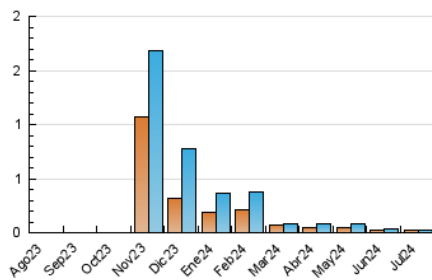

2. Secciones (Nacional)

	PAGINAS	%
HOME	20	34.48 %
RESTO	38	65.52 %

3. Por día del mes (Nacional)

Día	N. únicos	Visitas	Páginas	Día	N. únicos	Visitas	Páginas	Día	N. únicos	Visitas	Páginas
1	2	3	4	11	*	*	*	21	*	*	*
2	*	*	*	12	*	*	*	22	1	1	6
3	*	*	*	13	*	*	*	23	*	*	*
4	1	1	1	14	1	1	1	24	2	2	2
5	*	*	*	15	2	2	2	25	3	3	5
6	*	*	*	16	4	4	6	26	*	*	*
7	*	*	*	17	1	1	3	27	1	1	1
8	1	1	1	18	*	*	*	28	1	1	1
9	2	2	2	19	1	1	1	29	*	*	*
10	*	*	*	20	*	*	*	30	1	2	19
								31	2	2	3

[*] Datos no disponibles por causas técnicas.

4. Gráficas (Nacional)

4.1 Por día de la semana (promedio)

N. únicos / Visitas (x 100)

Páginas (x 100)

4.2 Por franja horaria (promedio)

Visitas_ (x 1000)

Páginas (x 1000)

4.3 Por meses

N. únicos / Visitas (x 1000)

Páginas (x 1000)

5. Observaciones

Este Medio Electrónico de Comunicación ha sido medido por la herramienta Google Analytics de Google (GA4)

6. Definiciones básicas (Para más información ver Normas Técnicas para el Control de los Medios Electrónicos de Comunicación)

Visita:

Una secuencia ininterrumpida de páginas servidas a un usuario válido. Si dicho usuario no realiza peticiones de páginas en un periodo de tiempo (30 min) la siguiente petición constituirá el inicio de una nueva visita.