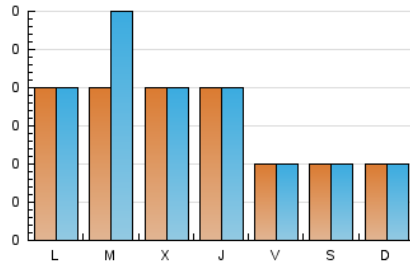

1. Cifras totales y promedios (Nacional)

MES - AÑO	NAVEGADORES UNICOS	VISITAS	PAGINAS
Julio - 2024	20	28	58
PROMEDIO DIARIO	2	2	4
PROMEDIO LUNES-VIERNES	2	2	4
PROMEDIO SABADO-DOMINGO	1	1	1
PAGINAS / VISITAS	2,07		
DURACION MEDIA VISITAS	0:04:01		
TIEMPO INTERACCIÓN MEDIO	0:00:57		

2. Secciones (Nacional)

	PAGINAS	%
HOME	20	34.48 %
RESTO	38	65.52 %

3. Por día del mes (Nacional)

Día	N. únicos	Visitas	Páginas	Día	N. únicos	Visitas	Páginas	Día	N. únicos	Visitas	Páginas
1	2	3	4	11	*	*	*	21	*	*	*
2	*	*	*	12	*	*	*	22	1	1	6
3	*	*	*	13	*	*	*	23	*	*	*
4	1	1	1	14	1	1	1	24	2	2	2
5	*	*	*	15	2	2	2	25	3	3	5
6	*	*	*	16	4	4	6	26	*	*	*
7	*	*	*	17	1	1	3	27	1	1	1
8	1	1	1	18	*	*	*	28	1	1	1
9	2	2	2	19	1	1	1	29	*	*	*
10	*	*	*	20	*	*	*	30	1	2	19
								31	2	2	3

[*] Datos no disponibles por causas técnicas.

4. Gráficas (Nacional)

4.1 Por día de la semana (promedio)

N. únicos / Visitas (x 100)

Páginas (x 100)

4.2 Por franja horaria (promedio)

Visitas_ (x 1000)

Páginas (x 1000)