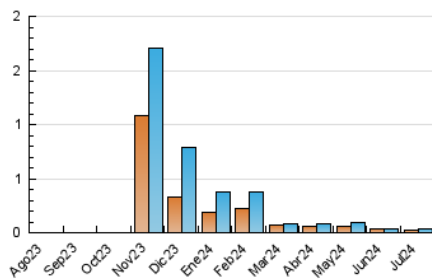

4.3 Por meses

N. únicos / Visitas (x 1000)