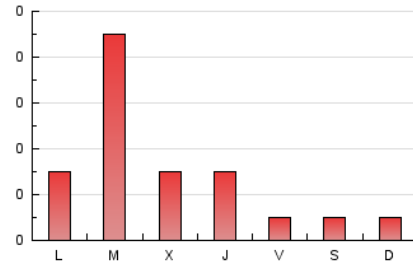

2. Secciones (Nacional)

	PAGINAS	%
HOME	20	34.48 %
RESTO	38	65.52 %

3. Por día del mes (Nacional)

Día	N. únicos	Visitas	Páginas	Día	N. únicos	Visitas	Páginas	Día	N. únicos	Visitas	Páginas
1	2	3	4	11	*	*	*	21	*	*	*
2	*	*	*	12	*	*	*	22	1	1	6
3	*	*	*	13	*	*	*	23	*	*	*
4	1	1	1	14	1	1	1	24	2	2	2
5	*	*	*	15	2	2	2	25	3	3	5
6	*	*	*	16	4	4	6	26	*	*	*
7	*	*	*	17	1	1	3	27	1	1	1
8	1	1	1	18	*	*	*	28	1	1	1
9	2	2	2	19	1	1	1	29	*	*	*
10	*	*	*	20	*	*	*	30	1	2	19
								31	2	2	3

[*] Datos no disponibles por causas técnicas.

4. Gráficas (Nacional)

4.1 Por día de la semana (promedio)

N. únicos / Visitas (x 100)

Páginas (x 100)

4.2 Por franja horaria (promedio)

Visitas_ (x 1000)

Páginas (x 1000)