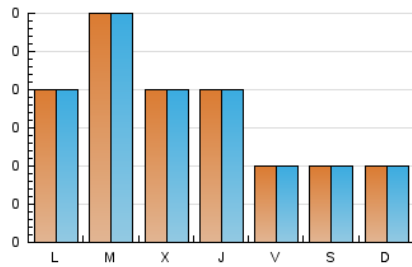

1. Cifras totales y promedios (Nacional e Internacional)

MES - AÑO	NAVEGADORES UNICOS	VISITAS	PAGINAS
Julio - 2024	25	33	59
PROMEDIO DIARIO	2	2	3
PROMEDIO LUNES-VIERNES	2	2	3
PROMEDIO SABADO-DOMINGO	1	1	1
PAGINAS / VISITAS	1,79		
DURACION MEDIA VISITAS	0:03:25		
TIEMPO INTERACCIÓN MEDIO	0:00:47		

2. Secciones (Nacional e Internacional)

	PAGINAS	%
HOME	21	35.59 %
RESTO	38	64.41 %

3. Por día del mes (Nacional e Internacional)

Día	N. únicos	Visitas	Páginas	Día	N. únicos	Visitas	Páginas	Día	N. únicos	Visitas	Páginas
1	2	3	4	11	*	*	*	21	*	*	*
2	*	*	*	12	*	*	*	22	1	1	6
3	*	*	*	13	*	*	*	23	*	*	*
4	1	1	1	14	1	1	1	24	2	2	2
5	*	*	*	15	2	2	2	25	3	3	5
6	*	*	*	16	5	5	6	26	1	1	1
7	*	*	*	17	1	1	3	27	1	1	1
8	1	1	1	18	*	*	*	28	1	1	1
9	2	2	2	19	1	1	1	29	*	*	*
10	*	*	*	20	*	*	*	30	1	2	19
								31	2	2	3

[*] Datos no disponibles por causas técnicas.

4. Gráficas (Nacional e Internacional)

4.1 Por día de la semana (promedio)

N. únicos / Visitas (x 100)

Páginas (x 100)

4.2 Por franja horaria (promedio)

Visitas_ (x 1000)