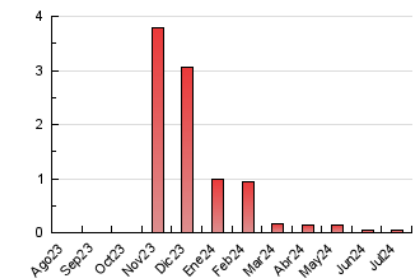

1. Cifras totales y promedios (Nacional)

MES - AÑO	NAVEGADORES UNICOS	VISITAS	PAGINAS
Julio - 2024	20	28	58
PROMEDIO DIARIO	2	2	4
PROMEDIO LUNES-VIERNES	2	2	4
PROMEDIO SABADO-DOMINGO	1	1	1
PAGINAS / VISITAS	2,07		
DURACION MEDIA VISITAS	0:04:01		
TIEMPO INTERACCIÓN MEDIO	0:00:57		

2. Secciones (Nacional)

	PAGINAS	%
HOME	20	34.48 %
RESTO	38	65.52 %

3. Por día del mes (Nacional)

Día	N. únicos	Visitas	Páginas	Día	N. únicos	Visitas	Páginas	Día	N. únicos	Visitas	Páginas
1	2	3	4	11	*	*	*	21	*	*	*
2	*	*	*	12	*	*	*	22	1	1	6
3	*	*	*	13	*	*	*	23	*	*	*
4	1	1	1	14	1	1	1	24	2	2	2
5	*	*	*	15	2	2	2	25	3	3	5
6	*	*	*	16	4	4	6	26	*	*	*
7	*	*	*	17	1	1	3	27	1	1	1
8	1	1	1	18	*	*	*	28	1	1	1
9	2	2	2	19	1	1	1	29	*	*	*
10	*	*	*	20	*	*	*	30	1	2	19
								31	2	2	3

[*] Datos no disponibles por causas técnicas.

4. Gráficas (Nacional)

4.1 Por día de la semana (promedio)

N. únicos / Visitas (x 100)

Páginas (x 100)

4.2 Por franja horaria (promedio)

Visitas_ (x 1000)

Páginas (x 1000)

4.3 Por meses

N. únicos / Visitas (x 1000)

Páginas (x 1000)

5. Observaciones

Este Medio Electrónico de Comunicación ha sido medido por la herramienta Google Analytics de Google (GA4)

6. Definiciones básicas (Para más información ver Normas Técnicas para el Control de los Medios Electrónicos de Comunicación)