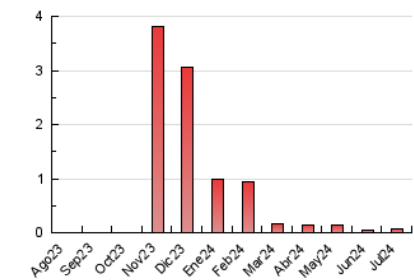

Páginas (x 1000)