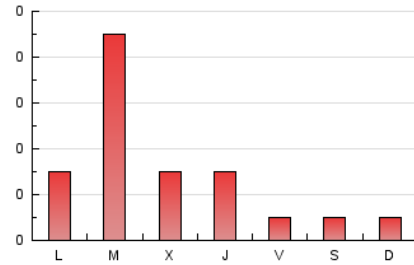

2. Secciones (Nacional)

	PAGINAS	%
HOME	20	34.48 %
RESTO	38	65.52 %

3. Por día del mes (Nacional)

Día	N. únicos	Visitas	Páginas	Día	N. únicos	Visitas	Páginas	Día	N. únicos	Visitas	Páginas
1	2	3	4	11	*	*	*	21	*	*	*
2	*	*	*	12	*	*	*	22	1	1	6
3	*	*	*	13	*	*	*	23	*	*	*
4	1	1	1	14	1	1	1	24	2	2	2
5	*	*	*	15	2	2	2	25	3	3	5
6	*	*	*	16	4	4	6	26	*	*	*
7	*	*	*	17	1	1	3	27	1	1	1
8	1	1	1	18	*	*	*	28	1	1	1
9	2	2	2	19	1	1	1	29	*	*	*
10	*	*	*	20	*	*	*	30	1	2	19
								31	2	2	3

[*] Datos no disponibles por causas técnicas.

4. Gráficas (Nacional)

4.1 Por día de la semana (promedio)

N. únicos / Visitas (x 100)

Páginas (x 100)

4.2 Por franja horaria (promedio)

Visitas_ (x 1000)

Páginas (x 1000)