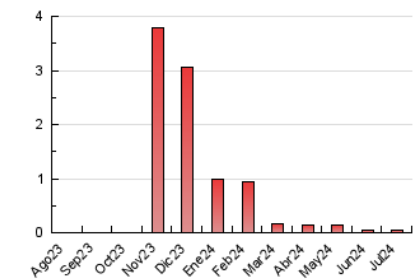

1. Cifras totales y promedios (Nacional)

MES - AÑO	NAVEGADORES UNICOS	VISITAS	PAGINAS
Julio - 2024	20	28	58
PROMEDIO DIARIO	2	2	4
PROMEDIO LUNES-VIERNES	2	2	4
PROMEDIO SABADO-DOMINGO	1	1	1
PAGINAS / VISITAS	2,07		
DURACION MEDIA VISITAS	0:04:01		
TIEMPO INTERACCIÓN MEDIO	0:00:57		

2. Secciones (Nacional)

	PAGINAS	%
HOME	20	34.48 %
RESTO	38	65.52 %

3. Por día del mes (Nacional)

Día	N. únicos	Visitas	Páginas	Día	N. únicos	Visitas	Páginas	Día	N. únicos	Visitas	Páginas
1	2	3	4	11	*	*	*	21	*	*	*
2	*	*	*	12	*	*	*	22	1	1	6
3	*	*	*	13	*	*	*	23	*	*	*
4	1	1	1	14	1	1	1	24	2	2	2
5	*	*	*	15	2	2	2	25	3	3	5
6	*	*	*	16	4	4	6	26	*	*	*
7	*	*	*	17	1	1	3	27	1	1	1
8	1	1	1	18	*	*	*	28	1	1	1
9	2	2	2	19	1	1	1	29	*	*	*
10	*	*	*	20	*	*	*	30	1	2	19
								31	2	2	3

[*] Datos no disponibles por causas técnicas.

4. Gráficas (Nacional)

4.1 Por día de la semana (promedio)

N. únicos / Visitas (x 100)

Páginas (x 100)

4.2 Por franja horaria (promedio)

Visitas_ (x 1000)

Páginas (x 1000)

4.3 Por meses

N. únicos / Visitas (x 1000)

Páginas (x 1000)

5. Observaciones

Este Medio Electrónico de Comunicación ha sido medido por la herramienta Google Analytics de Google (GA4)

6. Definiciones básicas (Para más información ver Normas Técnicas para el Control de los Medios Electrónicos de Comunicación)