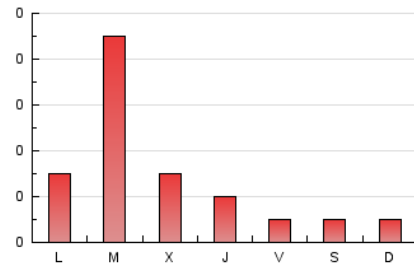

2. Secciones (Nacional e Internacional)

	PAGINAS	%
HOME	21	35.59 %
RESTO	38	64.41 %

3. Por día del mes (Nacional e Internacional)

Día	N. únicos	Visitas	Páginas	Día	N. únicos	Visitas	Páginas	Día	N. únicos	Visitas	Páginas
1	2	3	4	11	*	*	*	21	*	*	*
2	*	*	*	12	*	*	*	22	1	1	6
3	*	*	*	13	*	*	*	23	*	*	*
4	1	1	1	14	1	1	1	24	2	2	2
5	*	*	*	15	2	2	2	25	3	3	5
6	*	*	*	16	5	5	6	26	1	1	1
7	*	*	*	17	1	1	3	27	1	1	1
8	1	1	1	18	*	*	*	28	1	1	1
9	2	2	2	19	1	1	1	29	*	*	*
10	*	*	*	20	*	*	*	30	1	2	19
								31	2	2	3

[*] Datos no disponibles por causas técnicas.

4. Gráficas (Nacional e Internacional)

4.1 Por día de la semana (promedio)

N. únicos / Visitas (x 100)

Páginas (x 100)

4.2 Por franja horaria (promedio)

Visitas_ (x 1000)