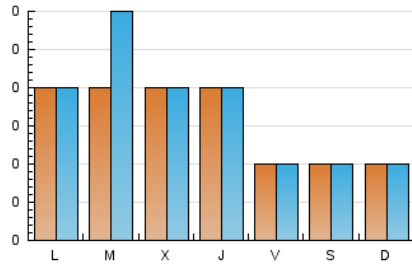

1. Cifras totales y promedios (Nacional)

MES - AÑO	NAVEGADORES UNICOS	VISITAS	PAGINAS
Julio - 2024	20	28	58
PROMEDIO DIARIO	2	2	4
PROMEDIO LUNES-VIERNES	2	2	4
PROMEDIO SABADO-DOMINGO	1	1	1
PAGINAS / VISITAS	2,07		
DURACION MEDIA VISITAS	0:04:01		
TIEMPO INTERACCIÓN MEDIO	0:00:57		

2. Secciones (Nacional)

	PAGINAS	%
HOME	20	34.48 %
RESTO	38	65.52 %

3. Por día del mes (Nacional)

Día	N. únicos	Visitas	Páginas	Día	N. únicos	Visitas	Páginas	Día	N. únicos	Visitas	Páginas
1	2	3	4	11	*	*	*	21	*	*	*
2	*	*	*	12	*	*	*	22	1	1	6
3	*	*	*	13	*	*	*	23	*	*	*
4	1	1	1	14	1	1	1	24	2	2	2
5	*	*	*	15	2	2	2	25	3	3	5
6	*	*	*	16	4	4	6	26	*	*	*
7	*	*	*	17	1	1	3	27	1	1	1
8	1	1	1	18	*	*	*	28	1	1	1
9	2	2	2	19	1	1	1	29	*	*	*
10	*	*	*	20	*	*	*	30	1	2	19
								31	2	2	3

[*] Datos no disponibles por causas técnicas.

4. Gráficas (Nacional)

4.1 Por día de la semana (promedio)

N. únicos / Visitas (x 100)

Páginas (x 100)

4.2 Por franja horaria (promedio)

Visitas_ (x 1000)

Páginas (x 1000)