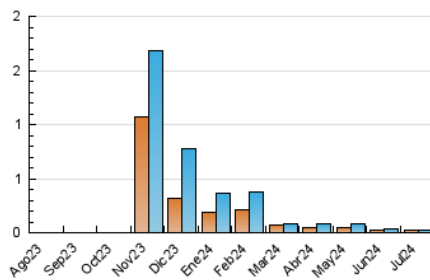

2. Secciones (Nacional)

	PAGINAS	%
HOME	20	34.48 %
RESTO	38	65.52 %

3. Por día del mes (Nacional)

Día	N. únicos	Visitas	Páginas	Día	N. únicos	Visitas	Páginas	Día	N. únicos	Visitas	Páginas
1	2	3	4	11	*	*	*	21	*	*	*
2	*	*	*	12	*	*	*	22	1	1	6
3	*	*	*	13	*	*	*	23	*	*	*
4	1	1	1	14	1	1	1	24	2	2	2
5	*	*	*	15	2	2	2	25	3	3	5
6	*	*	*	16	4	4	6	26	*	*	*
7	*	*	*	17	1	1	3	27	1	1	1
8	1	1	1	18	*	*	*	28	1	1	1
9	2	2	2	19	1	1	1	29	*	*	*
10	*	*	*	20	*	*	*	30	1	2	19
								31	2	2	3

[*] Datos no disponibles por causas técnicas.

4. Gráficas (Nacional)

4.1 Por día de la semana (promedio)

N. únicos / Visitas (x 100)

Páginas (x 100)

4.2 Por franja horaria (promedio)

Visitas_ (x 1000)

Páginas (x 1000)

4.3 Por meses

N. únicos / Visitas (x 1000)

Páginas (x 1000)

5. Observaciones

Este Medio Electrónico de Comunicación ha sido medido por la herramienta Google Analytics de Google (GA4)

6. Definiciones básicas (Para más información ver Normas Técnicas para el Control de los Medios Electrónicos de Comunicación)

Visita:

Una secuencia ininterrumpida de páginas servidas a un usuario válido. Si dicho usuario no realiza peticiones de páginas en un periodo de tiempo (30 min) la siguiente petición constituirá el inicio de una nueva visita.