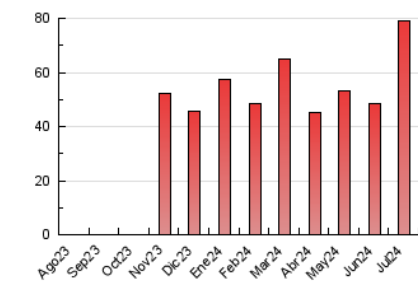

Páginas (x 1000)