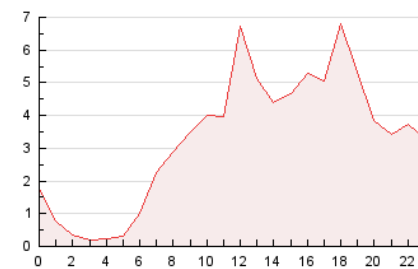

2. Secciones (Nacional e Internacional)

	PAGINAS	%
HOME	5.012	6.34 %
RESTO	73.982	93.66 %

3. Por día del mes (Nacional e Internacional)

Día	N. únicos	Visitas	Páginas	Día	N. únicos	Visitas	Páginas	Día	N. únicos	Visitas	Páginas
1	698	859	1.499	11	843	996	1.647	21	1.714	1.946	2.889
2	1.399	1.615	2.441	12	773	901	1.390	22	947	1.120	1.931
3	1.458	1.703	2.804	13	686	778	1.163	23	800	957	1.705
4	1.119	1.302	2.187	14	642	725	1.170	24	886	1.074	1.770
5	820	965	1.470	15	885	1.039	1.701	25	730	858	1.344
6	977	1.125	1.685	16	992	1.160	1.859	26	795	947	1.485
7	912	1.031	1.488	17	1.634	1.829	3.014	27	714	811	1.409
8	867	1.056	1.716	18	1.142	1.334	2.018	28	757	852	1.369
9	922	1.116	1.747	19	899	1.035	1.656	29	1.079	1.270	2.113
10	834	994	1.589	20	3.902	4.399	6.860	30	2.763	3.032	5.234
								31	9.365	10.675	16.641

4. Gráficas (Nacional e Internacional)

4.1 Por día de la semana (promedio)

N. únicos / Visitas (x 100)

Páginas (x 100)

4.2 Por franja horaria (promedio)

Visitas_ (x 1000)

Páginas (x 1000)

4.3 Por meses