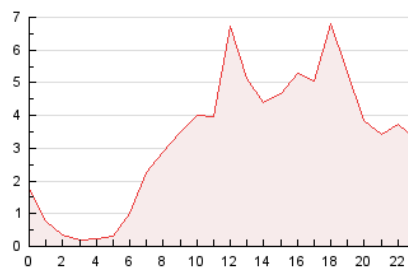

2. Secciones (Nacional e Internacional)

	PAGINAS	%
HOME	5.012	6.34 %
RESTO	73.982	93.66 %

3. Por día del mes (Nacional e Internacional)

Día	N. únicos	Visitas	Páginas	Día	N. únicos	Visitas	Páginas	Día	N. únicos	Visitas	Páginas
1	698	859	1.499	11	843	996	1.647	21	1.714	1.946	2.889
2	1.399	1.615	2.441	12	773	901	1.390	22	947	1.120	1.931
3	1.458	1.703	2.804	13	686	778	1.163	23	800	957	1.705
4	1.119	1.302	2.187	14	642	725	1.170	24	886	1.074	1.770
5	820	965	1.470	15	885	1.039	1.701	25	730	858	1.344
6	977	1.125	1.685	16	992	1.160	1.859	26	795	947	1.485
7	912	1.031	1.488	17	1.634	1.829	3.014	27	714	811	1.409
8	867	1.056	1.716	18	1.142	1.334	2.018	28	757	852	1.369
9	922	1.116	1.747	19	899	1.035	1.656	29	1.079	1.270	2.113
10	834	994	1.589	20	3.902	4.399	6.860	30	2.763	3.032	5.234
								31	9.365	10.675	16.641

4. Gráficas (Nacional e Internacional)

4.1 Por día de la semana (promedio)

N. únicos / Visitas (x 100)

Páginas (x 100)

4.2 Por franja horaria (promedio)

Visitas_ (x 1000)

Páginas (x 1000)

4.3 Por meses