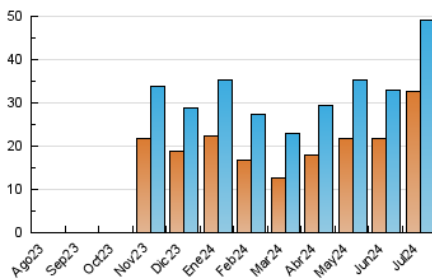

4.3 Por meses

N. únicos / Visitas (x 1000)