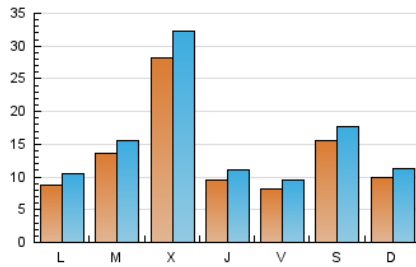

1. Cifras totales y promedios (Nacional)

MES - AÑO	NAVEGADORES UNICOS	VISITAS	PAGINAS
Julio - 2024	32.793	49.071	78.339
PROMEDIO DIARIO	1.373	1.583	2.527
PROMEDIO LUNES-VIERNES	1.408	1.631	2.630
PROMEDIO SABADO-DOMINGO	1.274	1.444	2.233
PAGINAS / VISITAS	1,60		
DURACION MEDIA VISITAS	0:02:23		
TIEMPO INTERACCIÓN MEDIO	0:01:20		

2. Secciones (Nacional)

	PAGINAS	%
HOME	4.976	6.35 %
RESTO	73.363	93.65 %

3. Por día del mes (Nacional)

Día	N. únicos	Visitas	Páginas	Día	N. únicos	Visitas	Páginas	Día	N. únicos	Visitas	Páginas
1	687	845	1.484	11	834	985	1.636	21	1.692	1.920	2.863
2	1.389	1.602	2.425	12	768	895	1.377	22	936	1.109	1.915
3	1.440	1.683	2.729	13	683	775	1.160	23	788	944	1.684
4	1.108	1.289	2.171	14	639	722	1.166	24	878	1.066	1.755
5	808	952	1.457	15	872	1.025	1.685	25	726	854	1.340
6	969	1.117	1.678	16	982	1.150	1.842	26	788	938	1.468
7	900	1.019	1.473	17	1.623	1.817	3.001	27	701	795	1.384
8	856	1.044	1.689	18	1.124	1.316	1.997	28	745	840	1.346
9	918	1.109	1.740	19	889	1.023	1.642	29	1.065	1.255	2.081
10	826	983	1.576	20	3.862	4.362	6.790	30	2.750	3.015	5.216
								31	9.326	10.622	16.569

4. Gráficas (Nacional)

4.1 Por día de la semana (promedio)

N. únicos / Visitas (x 100)

Páginas (x 100)

4.2 Por franja horaria (promedio)

Visitas_ (x 1000)

Páginas (x 1000)

4.3 Por meses