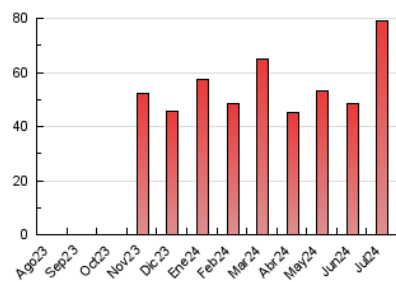

Páginas (x 1000)