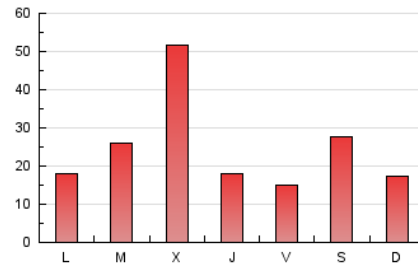

1. Cifras totales y promedios (Nacional e Internacional)

MES - AÑO	NAVEGADORES UNICOS	VISITAS	PAGINAS
Julio - 2024	33.099	49.504	78.994
PROMEDIO DIARIO	1.386	1.597	2.548
PROMEDIO LUNES-VIERNES	1.420	1.645	2.650
PROMEDIO SABADO-DOMINGO	1.288	1.458	2.254
PAGINAS / VISITAS	1,60		
DURACION MEDIA VISITAS	0:02:23		
TIEMPO INTERACCIÓN MEDIO	0:01:20		

2. Secciones (Nacional e Internacional)

	PAGINAS	%
HOME	5.012	6.34 %
RESTO	73.982	93.66 %

3. Por día del mes (Nacional e Internacional)

Día	N. únicos	Visitas	Páginas	Día	N. únicos	Visitas	Páginas	Día	N. únicos	Visitas	Páginas
1	698	859	1.499	11	843	996	1.647	21	1.714	1.946	2.889
2	1.399	1.615	2.441	12	773	901	1.390	22	947	1.120	1.931
3	1.458	1.703	2.804	13	686	778	1.163	23	800	957	1.705
4	1.119	1.302	2.187	14	642	725	1.170	24	886	1.074	1.770
5	820	965	1.470	15	885	1.039	1.701	25	730	858	1.344
6	977	1.125	1.685	16	992	1.160	1.859	26	795	947	1.485
7	912	1.031	1.488	17	1.634	1.829	3.014	27	714	811	1.409
8	867	1.056	1.716	18	1.142	1.334	2.018	28	757	852	1.369
9	922	1.116	1.747	19	899	1.035	1.656	29	1.079	1.270	2.113
10	834	994	1.589	20	3.902	4.399	6.860	30	2.763	3.032	5.234
								31	9.365	10.675	16.641

4. Gráficas (Nacional e Internacional)

4.1 Por día de la semana (promedio)

N. únicos / Visitas (x 100)

Páginas (x 100)

4.2 Por franja horaria (promedio)

Visitas_ (x 1000)

Páginas (x 1000)

4.3 Por meses