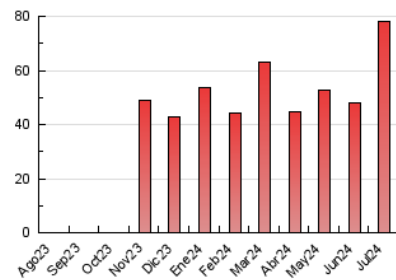

Páginas (x 1000)