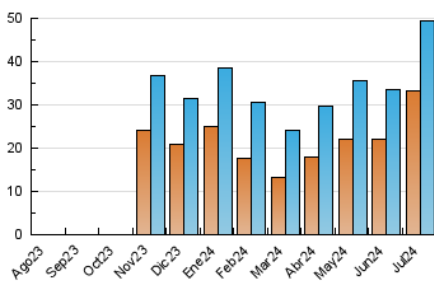

4.3 Por meses

N. únicos / Visitas (x 1000)