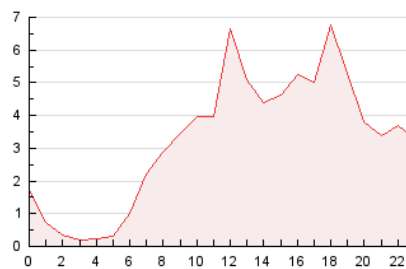

2. Secciones (Nacional)

	PAGINAS	%
HOME	4.976	6.35 %
RESTO	73.363	93.65 %

3. Por día del mes (Nacional)

Día	N. únicos	Visitas	Páginas	Día	N. únicos	Visitas	Páginas	Día	N. únicos	Visitas	Páginas
1	687	845	1.484	11	834	985	1.636	21	1.692	1.920	2.863
2	1.389	1.602	2.425	12	768	895	1.377	22	936	1.109	1.915
3	1.440	1.683	2.729	13	683	775	1.160	23	788	944	1.684
4	1.108	1.289	2.171	14	639	722	1.166	24	878	1.066	1.755
5	808	952	1.457	15	872	1.025	1.685	25	726	854	1.340
6	969	1.117	1.678	16	982	1.150	1.842	26	788	938	1.468
7	900	1.019	1.473	17	1.623	1.817	3.001	27	701	795	1.384
8	856	1.044	1.689	18	1.124	1.316	1.997	28	745	840	1.346
9	918	1.109	1.740	19	889	1.023	1.642	29	1.065	1.255	2.081
10	826	983	1.576	20	3.862	4.362	6.790	30	2.750	3.015	5.216
								31	9.326	10.622	16.569

4. Gráficas (Nacional)

4.1 Por día de la semana (promedio)

N. únicos / Visitas (x 100)

Páginas (x 100)

4.2 Por franja horaria (promedio)

Visitas_ (x 1000)

Páginas (x 1000)

4.3 Por meses