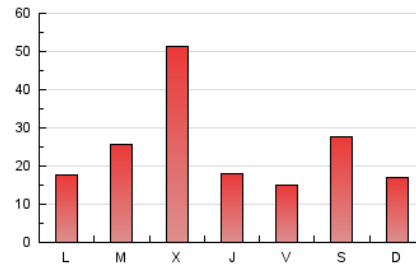

1. Cifras totales y promedios (Nacional)

MES - AÑO	NAVEGADORES UNICOS	VISITAS	PAGINAS
Julio - 2024	32.793	49.071	78.339
PROMEDIO DIARIO	1.373	1.583	2.527
PROMEDIO LUNES-VIERNES	1.408	1.631	2.630
PROMEDIO SABADO-DOMINGO	1.274	1.444	2.233
PAGINAS / VISITAS	1,60		
DURACION MEDIA VISITAS	0:02:23		
TIEMPO INTERACCIÓN MEDIO	0:01:20		

2. Secciones (Nacional)

	PAGINAS	%
HOME	4.976	6.35 %
RESTO	73.363	93.65 %

3. Por día del mes (Nacional)

Día	N. únicos	Visitas	Páginas	Día	N. únicos	Visitas	Páginas	Día	N. únicos	Visitas	Páginas
1	687	845	1.484	11	834	985	1.636	21	1.692	1.920	2.863
2	1.389	1.602	2.425	12	768	895	1.377	22	936	1.109	1.915
3	1.440	1.683	2.729	13	683	775	1.160	23	788	944	1.684
4	1.108	1.289	2.171	14	639	722	1.166	24	878	1.066	1.755
5	808	952	1.457	15	872	1.025	1.685	25	726	854	1.340
6	969	1.117	1.678	16	982	1.150	1.842	26	788	938	1.468
7	900	1.019	1.473	17	1.623	1.817	3.001	27	701	795	1.384
8	856	1.044	1.689	18	1.124	1.316	1.997	28	745	840	1.346
9	918	1.109	1.740	19	889	1.023	1.642	29	1.065	1.255	2.081
10	826	983	1.576	20	3.862	4.362	6.790	30	2.750	3.015	5.216
								31	9.326	10.622	16.569

4. Gráficas (Nacional)

4.1 Por día de la semana (promedio)

N. únicos / Visitas (x 100)

Páginas (x 100)

4.2 Por franja horaria (promedio)

Visitas_ (x 1000)

Páginas (x 1000)

4.3 Por meses