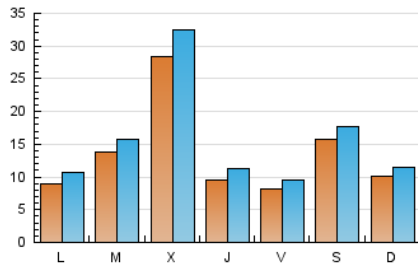

1. Cifras totales y promedios (Nacional e Internacional)

MES - AÑO	NAVEGADORES UNICOS	VISITAS	PAGINAS
Julio - 2024	33.099	49.504	78.994
PROMEDIO DIARIO	1.386	1.597	2.548
PROMEDIO LUNES-VIERNES	1.420	1.645	2.650
PROMEDIO SABADO-DOMINGO	1.288	1.458	2.254
PAGINAS / VISITAS	1,60		
DURACION MEDIA VISITAS	0:02:23		
TIEMPO INTERACCIÓN MEDIO	0:01:20		

2. Secciones (Nacional e Internacional)

	PAGINAS	%
HOME	5.012	6.34 %
RESTO	73.982	93.66 %

3. Por día del mes (Nacional e Internacional)

Día	N. únicos	Visitas	Páginas	Día	N. únicos	Visitas	Páginas	Día	N. únicos	Visitas	Páginas
1	698	859	1.499	11	843	996	1.647	21	1.714	1.946	2.889
2	1.399	1.615	2.441	12	773	901	1.390	22	947	1.120	1.931
3	1.458	1.703	2.804	13	686	778	1.163	23	800	957	1.705
4	1.119	1.302	2.187	14	642	725	1.170	24	886	1.074	1.770
5	820	965	1.470	15	885	1.039	1.701	25	730	858	1.344
6	977	1.125	1.685	16	992	1.160	1.859	26	795	947	1.485
7	912	1.031	1.488	17	1.634	1.829	3.014	27	714	811	1.409
8	867	1.056	1.716	18	1.142	1.334	2.018	28	757	852	1.369
9	922	1.116	1.747	19	899	1.035	1.656	29	1.079	1.270	2.113
10	834	994	1.589	20	3.902	4.399	6.860	30	2.763	3.032	5.234
								31	9.365	10.675	16.641

4. Gráficas (Nacional e Internacional)

4.1 Por día de la semana (promedio)

N. únicos / Visitas (x 100)

Páginas (x 100)

4.2 Por franja horaria (promedio)

Visitas_ (x 1000)

Páginas (x 1000)

4.3 Por meses