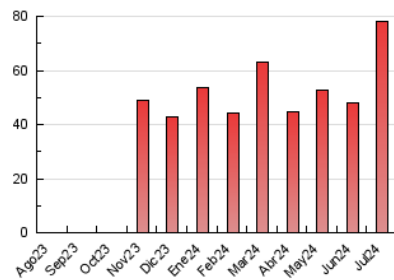

1. Cifras totales y promedios (Nacional)

MES - AÑO	NAVEGADORES UNICOS	VISITAS	PAGINAS
Julio - 2024	32.793	49.071	78.339
PROMEDIO DIARIO	1.373	1.583	2.527
PROMEDIO LUNES-VIERNES	1.408	1.631	2.630
PROMEDIO SABADO-DOMINGO	1.274	1.444	2.233
PAGINAS / VISITAS	1,60		
DURACION MEDIA VISITAS	0:02:23		
TIEMPO INTERACCIÓN MEDIO	0:01:20		

2. Secciones (Nacional)

	PAGINAS	%
HOME	4.976	6.35 %
RESTO	73.363	93.65 %

3. Por día del mes (Nacional)

Día	N. únicos	Visitas	Páginas	Día	N. únicos	Visitas	Páginas	Día	N. únicos	Visitas	Páginas
1	687	845	1.484	11	834	985	1.636	21	1.692	1.920	2.863
2	1.389	1.602	2.425	12	768	895	1.377	22	936	1.109	1.915
3	1.440	1.683	2.729	13	683	775	1.160	23	788	944	1.684
4	1.108	1.289	2.171	14	639	722	1.166	24	878	1.066	1.755
5	808	952	1.457	15	872	1.025	1.685	25	726	854	1.340
6	969	1.117	1.678	16	982	1.150	1.842	26	788	938	1.468
7	900	1.019	1.473	17	1.623	1.817	3.001	27	701	795	1.384
8	856	1.044	1.689	18	1.124	1.316	1.997	28	745	840	1.346
9	918	1.109	1.740	19	889	1.023	1.642	29	1.065	1.255	2.081
10	826	983	1.576	20	3.862	4.362	6.790	30	2.750	3.015	5.216
								31	9.326	10.622	16.569

4. Gráficas (Nacional)

4.1 Por día de la semana (promedio)

N. únicos / Visitas (x 100)

Páginas (x 100)

4.2 Por franja horaria (promedio)

Visitas_ (x 1000)

Páginas (x 1000)

4.3 Por meses

N. únicos / Visitas (x 1000)

Páginas (x 1000)

5. Observaciones

Este Medio Electrónico de Comunicación ha sido medido por la herramienta Google Analytics de Google (GA4)

6. Definiciones básicas (Para más información ver Normas Técnicas para el Control de los Medios Electrónicos de Comunicación)