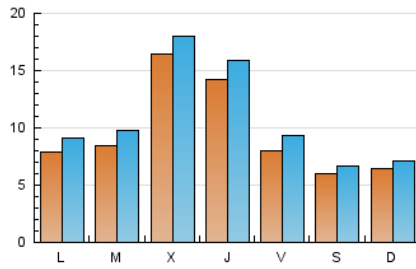

4. Gráficas (Nacional)

4.1 Por día de la semana (promedio)

N. únicos / Visitas (x 100)