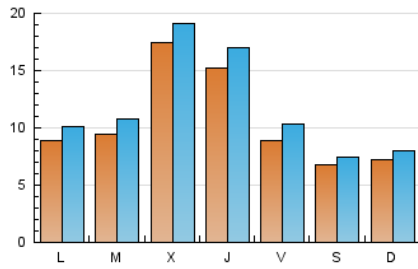

4. Gráficas (Nacional e Internacional)

4.1 Por día de la semana (promedio)

N. únicos / Visitas (x 100)