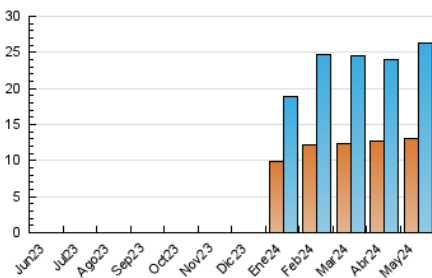

#### 4.1 Por día de la semana (promedio)

N. únicos / Visitas (x 100)

Páginas (x 100)

#### 4.2 Por franja horaria (promedio)

Visitas\_ (x 1000)

Páginas (x 1000)

#### 4.3 Por meses

N. únicos / Visitas (x 1000)

Páginas (x 1000)