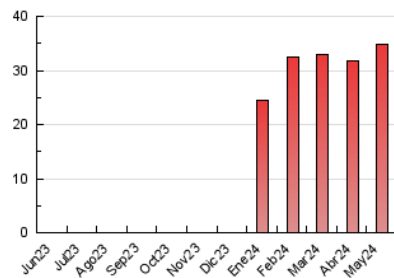

### 3. Por día del mes (Nacional e Internacional)

Día	N. únicos	Visitas	Páginas	Día	N. únicos	Visitas	Páginas	Día	N. únicos	Visitas	Páginas
<b>1</b>	531	565	711	<b>11</b>	456	498	617	<b>21</b>	481	530	670
<b>2</b>	432	476	629	<b>12</b>	326	347	470	<b>22</b>	1.244	1.447	1.912
<b>3</b>	1.056	1.221	1.570	<b>13</b>	1.623	1.907	2.463	<b>23</b>	1.350	1.541	2.122
<b>4</b>	460	508	639	<b>14</b>	850	910	1.162	<b>24</b>	902	1.024	1.353
<b>5</b>	256	279	386	<b>15</b>	605	637	808	<b>25</b>	551	602	815
<b>6</b>	523	606	816	<b>16</b>	865	963	1.240	<b>26</b>	335	358	499
<b>7</b>	1.263	1.421	1.860	<b>17</b>	814	909	1.176	<b>27</b>	542	595	783
<b>8</b>	560	599	807	<b>18</b>	403	443	559	<b>28</b>	535	596	809
<b>9</b>	832	925	1.187	<b>19</b>	231	252	337	<b>29</b>	1.660	1.904	2.463
<b>10</b>	897	980	1.276	<b>20</b>	437	486	669	<b>30</b>	1.217	1.318	1.685
								<b>31</b>	1.586	1.799	2.327

#### 4.1 Por día de la semana (promedio)

N. únicos / Visitas (x 100)

Páginas (x 100)

#### 4.2 Por franja horaria (promedio)

Visitas\_ (x 1000)

Páginas (x 1000)

#### 4.3 Por meses

N. únicos / Visitas (x 1000)

Páginas (x 1000)