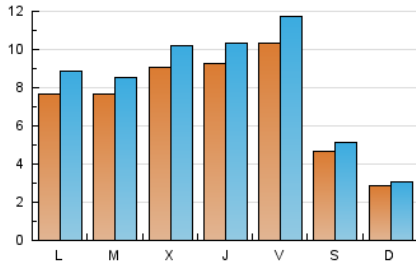

4. Gráficas (Nacional)

4.1 Por día de la semana (promedio)

N. únicos / Visitas (x 100)