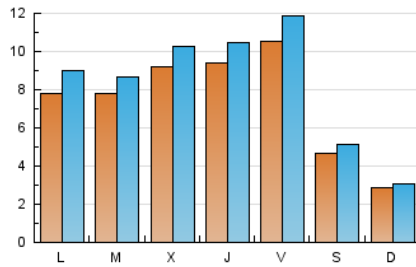

4. Gráficas (Nacional e Internacional)

4.1 Por día de la semana (promedio)

N. únicos / Visitas (x 100)