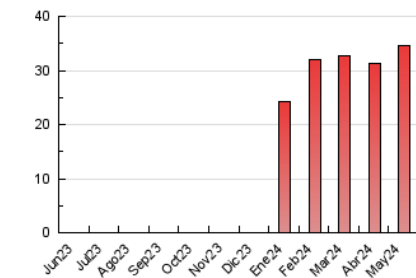

#### 4.1 Por día de la semana (promedio)

N. únicos / Visitas (x 100)

Páginas (x 100)

#### 4.2 Por franja horaria (promedio)

Visitas\_ (x 1000)

Páginas (x 1000)

#### 4.3 Por meses

N. únicos / Visitas (x 1000)

Páginas (x 1000)