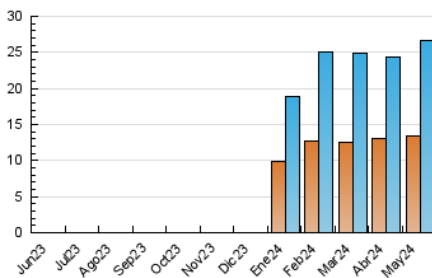

#### 4.1 Por día de la semana (promedio)

N. únicos / Visitas (x 100)

Páginas (x 100)

#### 4.2 Por franja horaria (promedio)

Visitas\_ (x 1000)

Páginas (x 1000)

#### 4.3 Por meses

N. únicos / Visitas (x 1000)

Páginas (x 1000)