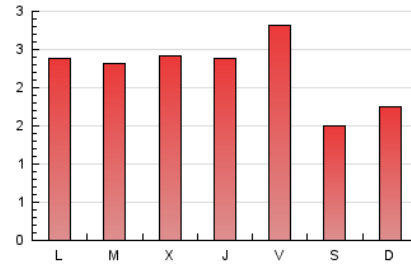

1. Cifras totales y promedios (Nacional)

MES - AÑO	NAVEGADORES UNICOS	VISITAS	PAGINAS
Julio - 2024	3.757	4.834	6.943
PROMEDIO DIARIO	138	156	224
PROMEDIO LUNES-VIERNES	143	164	245
PROMEDIO SABADO-DOMINGO	124	134	162
PAGINAS / VISITAS	1,44		
DURACION MEDIA VISITAS	0:02:50		
TIEMPO INTERACCIÓN MEDIO	0:00:57		

2. Secciones (Nacional)

	PAGINAS	%
HOME	956	13.77 %
RESTO	5.987	86.23 %

3. Por día del mes (Nacional)

Día	N. únicos	Visitas	Páginas	Día	N. únicos	Visitas	Páginas	Día	N. únicos	Visitas	Páginas
1	105	113	164	11	117	140	210	21	115	127	163
2	118	142	197	12	211	248	311	22	173	195	248
3	148	165	258	13	117	125	143	23	159	175	215
4	124	138	222	14	104	107	133	24	159	181	253
5	115	134	284	15	107	119	197	25	129	144	238
6	105	113	139	16	150	176	246	26	146	169	298
7	123	134	155	17	122	141	186	27	135	145	159
8	195	216	297	18	139	165	280	28	172	187	248
9	121	137	171	19	125	146	236	29	165	186	288
10	120	143	202	20	117	132	157	30	168	192	333
								31	174	199	312

4. Gráficas (Nacional)

4.1 Por día de la semana (promedio)

N. únicos / Visitas (x 100)

Páginas (x 100)

4.2 Por franja horaria (promedio)

Visitas_ (x 1000)

Páginas (x 1000)

4.3 Por meses