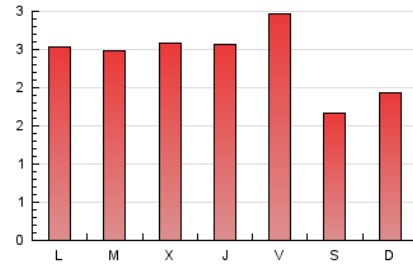

1. Cifras totales y promedios (Nacional e Internacional)

MES - AÑO	NAVEGADORES UNICOS	VISITAS	PAGINAS
Julio - 2024	4.139	5.285	7.453
PROMEDIO DIARIO	151	170	240
PROMEDIO LUNES-VIERNES	156	178	261
PROMEDIO SABADO-DOMINGO	138	149	180
PAGINAS / VISITAS	1,41		
DURACION MEDIA VISITAS	0:02:42		
TIEMPO INTERACCIÓN MEDIO	0:00:55		

2. Secciones (Nacional e Internacional)

	PAGINAS	%
HOME	970	13.01 %
RESTO	6.483	86.99 %

3. Por día del mes (Nacional e Internacional)

Día	N. únicos	Visitas	Páginas	Día	N. únicos	Visitas	Páginas	Día	N. únicos	Visitas	Páginas
1	119	130	179	11	127	151	223	21	129	142	179
2	130	154	211	12	226	263	327	22	182	204	257
3	156	175	268	13	131	139	158	23	173	189	233
4	135	151	236	14	120	125	154	24	174	199	274
5	124	145	295	15	120	133	212	25	144	160	263
6	117	125	155	16	163	190	262	26	164	191	322
7	136	148	170	17	135	155	204	27	156	167	183
8	211	233	314	18	159	186	301	28	187	205	272
9	134	150	187	19	133	155	244	29	179	200	305
10	136	162	225	20	128	144	168	30	181	205	350
								31	184	209	322

4. Gráficas (Nacional e Internacional)

4.1 Por día de la semana (promedio)

N. únicos / Visitas (x 100)

Páginas (x 100)

4.2 Por franja horaria (promedio)

Visitas_ (x 1000)

Páginas (x 1000)

4.3 Por meses