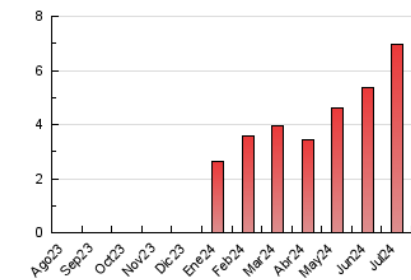

1. Cifras totales y promedios (Nacional)

MES - AÑO	NAVEGADORES UNICOS	VISITAS	PAGINAS
Julio - 2024	3.757	4.834	6.943
PROMEDIO DIARIO	138	156	224
PROMEDIO LUNES-VIERNES	143	164	245
PROMEDIO SABADO-DOMINGO	124	134	162
PAGINAS / VISITAS	1,44		
DURACION MEDIA VISITAS	0:02:50		
TIEMPO INTERACCIÓN MEDIO	0:00:57		

2. Secciones (Nacional)

	PAGINAS	%
HOME	956	13.77 %
RESTO	5.987	86.23 %

3. Por día del mes (Nacional)

Día	N. únicos	Visitas	Páginas	Día	N. únicos	Visitas	Páginas	Día	N. únicos	Visitas	Páginas
1	105	113	164	11	117	140	210	21	115	127	163
2	118	142	197	12	211	248	311	22	173	195	248
3	148	165	258	13	117	125	143	23	159	175	215
4	124	138	222	14	104	107	133	24	159	181	253
5	115	134	284	15	107	119	197	25	129	144	238
6	105	113	139	16	150	176	246	26	146	169	298
7	123	134	155	17	122	141	186	27	135	145	159
8	195	216	297	18	139	165	280	28	172	187	248
9	121	137	171	19	125	146	236	29	165	186	288
10	120	143	202	20	117	132	157	30	168	192	333
								31	174	199	312

4. Gráficas (Nacional)

4.1 Por día de la semana (promedio)

N. únicos / Visitas (x 100)

Páginas (x 100)

4.2 Por franja horaria (promedio)

Visitas_ (x 1000)

Páginas (x 1000)

4.3 Por meses

N. únicos / Visitas (x 1000)

Páginas (x 1000)

5. Observaciones

Este Medio Electrónico de Comunicación ha sido medido por la herramienta Google Analytics de Google (GA4)

6. Definiciones básicas (Para más información ver Normas Técnicas para el Control de los Medios Electrónicos de Comunicación)