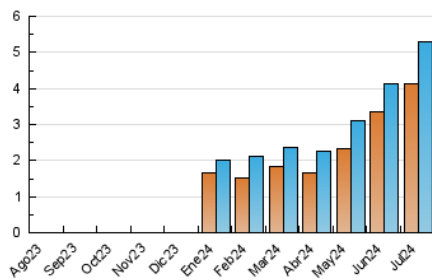

4.3 Por meses

N. únicos / Visitas (x 1000)