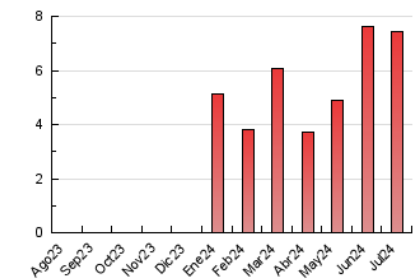

Páginas (x 1000)