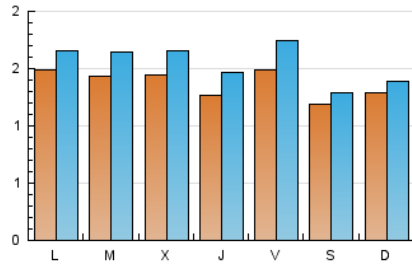

1. Cifras totales y promedios (Nacional)

MES - AÑO	NAVEGADORES UNICOS	VISITAS	PAGINAS
Julio - 2024	3.757	4.834	6.943
PROMEDIO DIARIO	138	156	224
PROMEDIO LUNES-VIERNES	143	164	245
PROMEDIO SABADO-DOMINGO	124	134	162
PAGINAS / VISITAS	1,44		
DURACION MEDIA VISITAS	0:02:50		
TIEMPO INTERACCIÓN MEDIO	0:00:57		

2. Secciones (Nacional)

	PAGINAS	%
HOME	956	13.77 %
RESTO	5.987	86.23 %

3. Por día del mes (Nacional)

Día	N. únicos	Visitas	Páginas	Día	N. únicos	Visitas	Páginas	Día	N. únicos	Visitas	Páginas
1	105	113	164	11	117	140	210	21	115	127	163
2	118	142	197	12	211	248	311	22	173	195	248
3	148	165	258	13	117	125	143	23	159	175	215
4	124	138	222	14	104	107	133	24	159	181	253
5	115	134	284	15	107	119	197	25	129	144	238
6	105	113	139	16	150	176	246	26	146	169	298
7	123	134	155	17	122	141	186	27	135	145	159
8	195	216	297	18	139	165	280	28	172	187	248
9	121	137	171	19	125	146	236	29	165	186	288
10	120	143	202	20	117	132	157	30	168	192	333
								31	174	199	312

4. Gráficas (Nacional)

4.1 Por día de la semana (promedio)

N. únicos / Visitas (x 100)

Páginas (x 100)

4.2 Por franja horaria (promedio)

Visitas_ (x 1000)

Páginas (x 1000)

4.3 Por meses