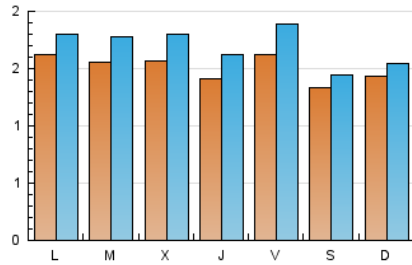

1. Cifras totales y promedios (Nacional e Internacional)

MES - AÑO	NAVEGADORES UNICOS	VISITAS	PAGINAS
Julio - 2024	4.139	5.285	7.453
PROMEDIO DIARIO	151	170	240
PROMEDIO LUNES-VIERNES	156	178	261
PROMEDIO SABADO-DOMINGO	138	149	180
PAGINAS / VISITAS	1,41		
DURACION MEDIA VISITAS	0:02:42		
TIEMPO INTERACCIÓN MEDIO	0:00:55		

2. Secciones (Nacional e Internacional)

	PAGINAS	%
HOME	970	13.01 %
RESTO	6.483	86.99 %

3. Por día del mes (Nacional e Internacional)

Día	N. únicos	Visitas	Páginas	Día	N. únicos	Visitas	Páginas	Día	N. únicos	Visitas	Páginas
1	119	130	179	11	127	151	223	21	129	142	179
2	130	154	211	12	226	263	327	22	182	204	257
3	156	175	268	13	131	139	158	23	173	189	233
4	135	151	236	14	120	125	154	24	174	199	274
5	124	145	295	15	120	133	212	25	144	160	263
6	117	125	155	16	163	190	262	26	164	191	322
7	136	148	170	17	135	155	204	27	156	167	183
8	211	233	314	18	159	186	301	28	187	205	272
9	134	150	187	19	133	155	244	29	179	200	305
10	136	162	225	20	128	144	168	30	181	205	350
								31	184	209	322

4. Gráficas (Nacional e Internacional)

4.1 Por día de la semana (promedio)

N. únicos / Visitas (x 100)

Páginas (x 100)

4.2 Por franja horaria (promedio)

Visitas_ (x 1000)

Páginas (x 1000)

4.3 Por meses