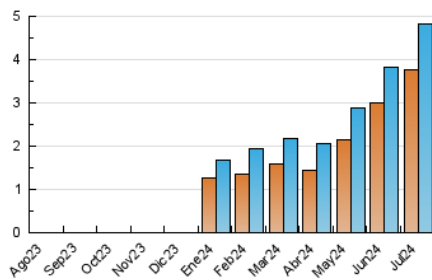

4.3 Por meses

N. únicos / Visitas (x 1000)