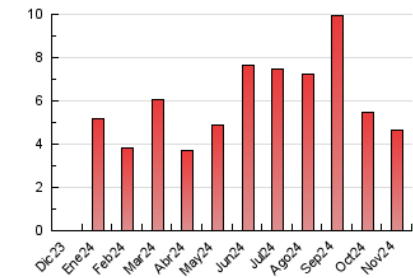

### 3. Por día del mes (Nacional e Internacional)

Día	N. únicos	Visitas	Páginas	Día	N. únicos	Visitas	Páginas	Día	N. únicos	Visitas	Páginas
1	33	33	52	11	96	121	198	21	125	166	277
2	35	37	43	12	71	89	156	22	115	146	269
3	43	47	63	13	106	135	228	23	51	56	71
4	52	63	154	14	115	138	211	24	34	36	48
5	53	67	245	15	74	96	228	25	94	110	247
6	59	79	138	16	44	48	59	26	94	115	217
7	89	107	209	17	64	68	91	27	69	81	113
8	83	110	186	18	100	115	235	28	80	95	182
9	52	61	72	19	69	92	189	29	40	56	174
10	43	47	53	20	77	95	181	30	35	38	48

##### 4.1 Por día de la semana (promedio)

N. únicos / Visitas (x 100)

Páginas (x 100)

##### 4.2 Por franja horaria (promedio)

Visitas\_ (x 1000)

Páginas (x 1000)

##### 4.3 Por meses

N. únicos / Visitas (x 1000)

Páginas (x 1000)