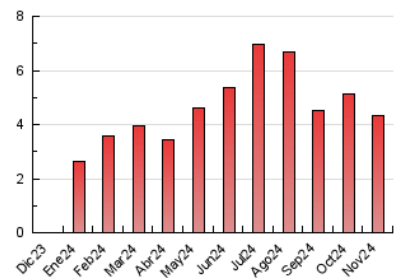

#### 3. Por día del mes (Nacional)

Día	N. únicos	Visitas	Páginas	Día	N. únicos	Visitas	Páginas	Día	N. únicos	Visitas	Páginas
<b>1</b>	26	26	43	<b>11</b>	86	110	185	<b>21</b>	122	163	274
<b>2</b>	25	26	33	<b>12</b>	63	81	148	<b>22</b>	105	134	257
<b>3</b>	34	38	53	<b>13</b>	92	121	214	<b>23</b>	41	45	57
<b>4</b>	43	53	142	<b>14</b>	104	127	200	<b>24</b>	29	31	41
<b>5</b>	43	56	235	<b>15</b>	65	87	220	<b>25</b>	85	101	238
<b>6</b>	56	76	134	<b>16</b>	38	42	53	<b>26</b>	85	105	207
<b>7</b>	79	97	197	<b>17</b>	58	62	85	<b>27</b>	57	67	99
<b>8</b>	77	104	180	<b>18</b>	87	102	217	<b>28</b>	70	82	169
<b>9</b>	42	49	61	<b>19</b>	63	86	183	<b>29</b>	37	53	171
<b>10</b>	33	37	43	<b>20</b>	67	85	169	<b>30</b>	32	35	43

##### 4.1 Por día de la semana (promedio)

N. únicos / Visitas (x 100)

Páginas (x 100)

##### 4.2 Por franja horaria (promedio)

Visitas\_ (x 1000)

Páginas (x 1000)

##### 4.3 Por meses

N. únicos / Visitas (x 1000)

Páginas (x 1000)