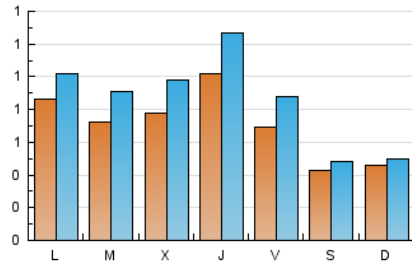

4. Gráficas (Nacional e Internacional)

4.1 Por día de la semana (promedio)

N. únicos / Visitas (x 100)