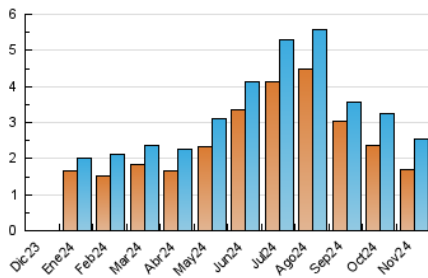

### 3. Por día del mes (Nacional e Internacional)

Día	N. únicos	Visitas	Páginas	Día	N. únicos	Visitas	Páginas	Día	N. únicos	Visitas	Páginas
1	33	33	52	11	96	121	198	21	125	166	277
2	35	37	43	12	71	89	156	22	115	146	269
3	43	47	63	13	106	135	228	23	51	56	71
4	52	63	154	14	115	138	211	24	34	36	48
5	53	67	245	15	74	96	228	25	94	110	247
6	59	79	138	16	44	48	59	26	94	115	217
7	89	107	209	17	64	68	91	27	69	81	113
8	83	110	186	18	100	115	235	28	80	95	182
9	52	61	72	19	69	92	189	29	40	56	174
10	43	47	53	20	77	95	181	30	35	38	48

##### 4.1 Por día de la semana (promedio)

N. únicos / Visitas (x 100)

Páginas (x 100)

##### 4.2 Por franja horaria (promedio)

Visitas\_ (x 1000)

Páginas (x 1000)

##### 4.3 Por meses

N. únicos / Visitas (x 1000)

Páginas (x 1000)