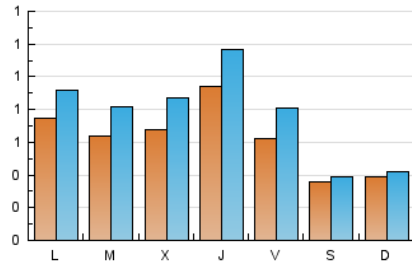

4. Gráficas (Nacional)

4.1 Por día de la semana (promedio)

N. únicos / Visitas (x 100)