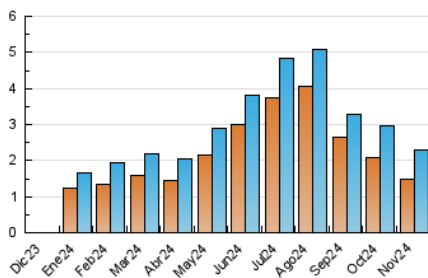

#### 3. Por día del mes (Nacional)

Día	N. únicos	Visitas	Páginas	Día	N. únicos	Visitas	Páginas	Día	N. únicos	Visitas	Páginas
<b>1</b>	26	26	43	<b>11</b>	86	110	185	<b>21</b>	122	163	274
<b>2</b>	25	26	33	<b>12</b>	63	81	148	<b>22</b>	105	134	257
<b>3</b>	34	38	53	<b>13</b>	92	121	214	<b>23</b>	41	45	57
<b>4</b>	43	53	142	<b>14</b>	104	127	200	<b>24</b>	29	31	41
<b>5</b>	43	56	235	<b>15</b>	65	87	220	<b>25</b>	85	101	238
<b>6</b>	56	76	134	<b>16</b>	38	42	53	<b>26</b>	85	105	207
<b>7</b>	79	97	197	<b>17</b>	58	62	85	<b>27</b>	57	67	99
<b>8</b>	77	104	180	<b>18</b>	87	102	217	<b>28</b>	70	82	169
<b>9</b>	42	49	61	<b>19</b>	63	86	183	<b>29</b>	37	53	171
<b>10</b>	33	37	43	<b>20</b>	67	85	169	<b>30</b>	32	35	43

##### 4.1 Por día de la semana (promedio)

N. únicos / Visitas (x 100)

Páginas (x 100)

##### 4.2 Por franja horaria (promedio)

Visitas\_ (x 1000)

Páginas (x 1000)

##### 4.3 Por meses

N. únicos / Visitas (x 1000)

Páginas (x 1000)