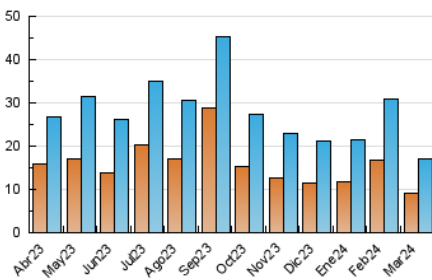

#### 3. Por día del mes (Nacional)

Día	N. únicos	Visitas	Páginas	Día	N. únicos	Visitas	Páginas	Día	N. únicos	Visitas	Páginas
<b>1</b>	942	1.071	1.607	<b>11</b>	345	438	725	<b>21</b>	472	556	870
<b>2</b>	550	597	791	<b>12</b>	279	354	494	<b>22</b>	594	714	1.106
<b>3</b>	296	334	523	<b>13</b>	444	538	808	<b>23</b>	274	316	503
<b>4</b>	436	537	795	<b>14</b>	579	678	984	<b>24</b>	413	466	701
<b>5</b>	455	551	835	<b>15</b>	784	911	1.385	<b>25</b>	1.196	1.344	1.906
<b>6</b>	470	561	860	<b>16</b>	392	429	616	<b>26</b>	607	717	1.115
<b>7</b>	400	487	758	<b>17</b>	253	297	444	<b>27</b>	414	491	889
<b>8</b>	551	646	1.034	<b>18</b>	609	708	1.057	<b>28</b>	620	728	1.118
<b>9</b>	233	272	395	<b>19</b>	497	578	851	<b>29</b>	362	392	651
<b>10</b>	194	227	314	<b>20</b>	453	572	892	<b>30</b>	277	317	498
								<b>31</b>	261	279	422

##### 4.1 Por día de la semana (promedio)

N. únicos / Visitas (x 100)

Páginas (x 100)

##### 4.2 Por franja horaria (promedio)

Visitas\_ (x 1000)

Páginas (x 1000)

##### 4.3 Por meses

N. únicos / Visitas (x 1000)

Páginas (x 1000)