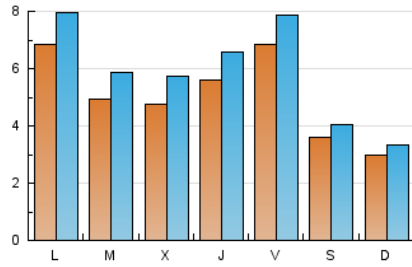

4. Gráficas (Nacional e Internacional)

4.1 Por día de la semana (promedio)

N. únicos / Visitas (x 100)