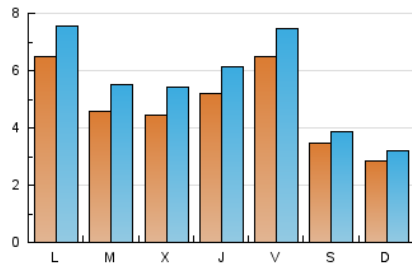

4. Gráficas (Nacional)

4.1 Por día de la semana (promedio)

N. únicos / Visitas (x 100)