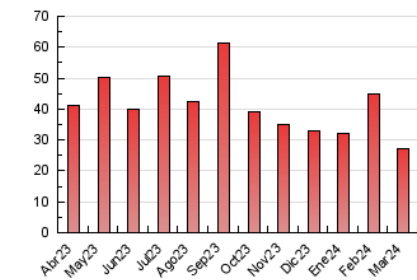

Páginas (x 1000)