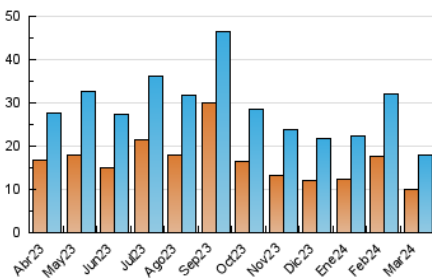

### 3. Por día del mes (Nacional e Internacional)

Día	N. únicos	Visitas	Páginas	Día	N. únicos	Visitas	Páginas	Día	N. únicos	Visitas	Páginas
<b>1</b>	1.003	1.137	1.676	<b>11</b>	368	466	753	<b>21</b>	505	592	909
<b>2</b>	567	614	819	<b>12</b>	297	376	521	<b>22</b>	622	746	1.135
<b>3</b>	311	351	543	<b>13</b>	470	566	835	<b>23</b>	284	326	515
<b>4</b>	472	576	837	<b>14</b>	621	723	1.037	<b>24</b>	426	480	719
<b>5</b>	496	595	879	<b>15</b>	825	958	1.435	<b>25</b>	1.245	1.395	1.971
<b>6</b>	518	610	910	<b>16</b>	406	444	641	<b>26</b>	644	756	1.155
<b>7</b>	441	531	801	<b>17</b>	256	301	447	<b>27</b>	438	517	917
<b>8</b>	586	685	1.080	<b>18</b>	648	749	1.092	<b>28</b>	670	780	1.178
<b>9</b>	252	292	418	<b>19</b>	536	618	892	<b>29</b>	382	414	673
<b>10</b>	212	246	334	<b>20</b>	480	600	918	<b>30</b>	298	338	523
								<b>31</b>	277	297	439

4. Gráficas (Nacional e Internacional)

4.1 Por día de la semana (promedio)

N. únicos / Visitas (x 100)

Páginas (x 100)

4.2 Por franja horaria (promedio)

Visitas\_ (x 1000)

Páginas (x 1000)

4.3 Por meses

N. únicos / Visitas (x 1000)

Páginas (x 1000)