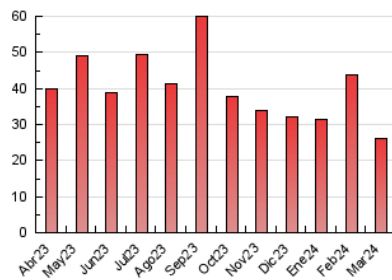

#### 3. Por día del mes (Nacional)

Día	N. únicos	Visitas	Páginas	Día	N. únicos	Visitas	Páginas	Día	N. únicos	Visitas	Páginas
<b>1</b>	942	1.071	1.607	<b>11</b>	345	438	725	<b>21</b>	472	556	870
<b>2</b>	550	597	791	<b>12</b>	279	354	494	<b>22</b>	594	714	1.106
<b>3</b>	296	334	523	<b>13</b>	444	538	808	<b>23</b>	274	316	503
<b>4</b>	436	537	795	<b>14</b>	579	678	984	<b>24</b>	413	466	701
<b>5</b>	455	551	835	<b>15</b>	784	911	1.385	<b>25</b>	1.196	1.344	1.906
<b>6</b>	470	561	860	<b>16</b>	392	429	616	<b>26</b>	607	717	1.115
<b>7</b>	400	487	758	<b>17</b>	253	297	444	<b>27</b>	414	491	889
<b>8</b>	551	646	1.034	<b>18</b>	609	708	1.057	<b>28</b>	620	728	1.118
<b>9</b>	233	272	395	<b>19</b>	497	578	851	<b>29</b>	362	392	651
<b>10</b>	194	227	314	<b>20</b>	453	572	892	<b>30</b>	277	317	498
								<b>31</b>	261	279	422

##### 4.1 Por día de la semana (promedio)

N. únicos / Visitas (x 100)

Páginas (x 100)

##### 4.2 Por franja horaria (promedio)

Visitas\_ (x 1000)

Páginas (x 1000)

##### 4.3 Por meses

N. únicos / Visitas (x 1000)

Páginas (x 1000)