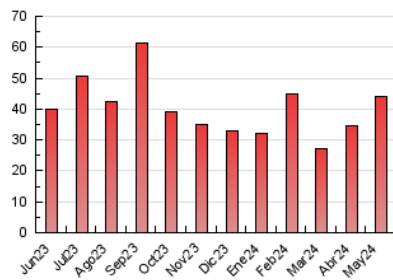

Páginas (x 1000)