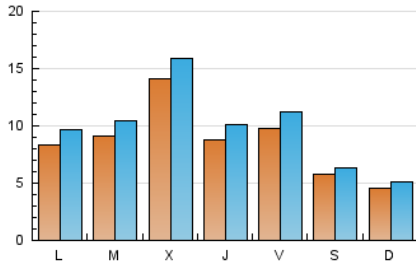

1. Cifras totales y promedios (Nacional e Internacional)

MES - AÑO	NAVEGADORES UNICOS	VISITAS	PAGINAS
Mayo - 2024	17.178	31.276	43.891
PROMEDIO DIARIO	885	1.009	1.416
PROMEDIO LUNES-VIERNES	1.012	1.159	1.632
PROMEDIO SABADO-DOMINGO	518	576	795
PAGINAS / VISITAS	1,40		
DURACION MEDIA VISITAS	0:01:45		
TIEMPO INTERACCIÓN MEDIO	0:01:01		

2. Secciones (Nacional e Internacional)

	PAGINAS	%
HOME	8.597	19.59 %
RESTO	35.294	80.41 %

3. Por día del mes (Nacional e Internacional)

Día	N. únicos	Visitas	Páginas	Día	N. únicos	Visitas	Páginas	Día	N. únicos	Visitas	Páginas
1	832	921	1.341	11	487	555	745	21	1.097	1.268	1.747
2	663	802	1.224	12	681	771	1.048	22	3.308	3.691	4.526
3	896	1.026	1.656	13	808	966	1.417	23	1.130	1.272	1.748
4	797	865	1.152	14	826	960	1.353	24	961	1.079	1.512
5	388	427	618	15	1.607	1.764	2.305	25	630	698	924
6	1.012	1.150	1.564	16	1.203	1.342	1.905	26	473	524	777
7	507	592	988	17	847	960	1.368	27	892	1.036	1.436
8	486	606	918	18	386	427	608	28	1.203	1.363	1.854
9	531	642	953	19	299	343	484	29	834	961	1.354
10	1.005	1.178	1.742	20	606	716	1.067	30	838	992	1.532
								31	1.190	1.379	2.025

4. Gráficas (Nacional e Internacional)

4.1 Por día de la semana (promedio)

N. únicos / Visitas (x 100)

Páginas (x 100)

4.2 Por franja horaria (promedio)

Visitas_ (x 1000)

Páginas (x 1000)

4.3 Por meses