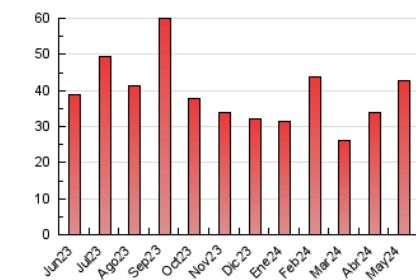

Páginas (x 1000)