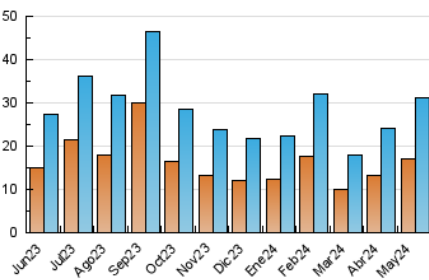

4.3 Por meses

N. únicos / Visitas (x 1000)