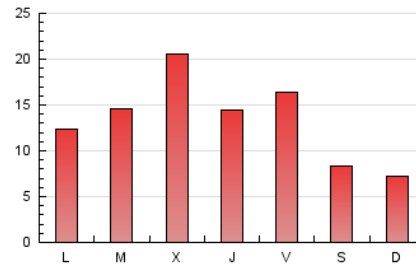

1. Cifras totales y promedios (Nacional)

MES - AÑO	NAVEGADORES UNICOS	VISITAS	PAGINAS
Mayo - 2024	16.346	30.212	42.697
PROMEDIO DIARIO	852	975	1.377
PROMEDIO LUNES-VIERNES	973	1.118	1.585
PROMEDIO SABADO-DOMINGO	506	563	780
PAGINAS / VISITAS	1,41		
DURACION MEDIA VISITAS	0:01:46		
TIEMPO INTERACCIÓN MEDIO	0:01:03		

2. Secciones (Nacional)

	PAGINAS	%
HOME	8.509	19.93 %
RESTO	34.188	80.07 %

3. Por día del mes (Nacional)

Día	N. únicos	Visitas	Páginas	Día	N. únicos	Visitas	Páginas	Día	N. únicos	Visitas	Páginas
1	789	877	1.300	11	480	548	736	21	1.081	1.251	1.725
2	633	771	1.193	12	670	761	1.036	22	3.270	3.651	4.481
3	842	972	1.602	13	797	951	1.402	23	1.117	1.256	1.730
4	763	829	1.115	14	813	946	1.339	24	940	1.057	1.488
5	384	422	613	15	1.577	1.729	2.261	25	622	689	914
6	613	737	1.091	16	1.180	1.318	1.876	26	463	514	766
7	451	535	921	17	830	941	1.350	27	874	1.018	1.419
8	473	592	900	18	375	415	587	28	1.186	1.347	1.837
9	515	623	931	19	287	329	470	29	822	947	1.342
10	989	1.162	1.726	20	587	690	1.040	30	825	979	1.509
								31	1.168	1.355	1.997

4. Gráficas (Nacional)

4.1 Por día de la semana (promedio)

N. únicos / Visitas (x 100)

Páginas (x 100)

4.2 Por franja horaria (promedio)

Visitas_ (x 1000)

Páginas (x 1000)

4.3 Por meses