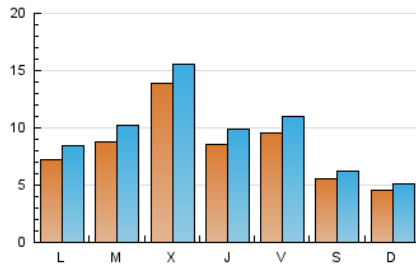

1. Cifras totales y promedios (Nacional)

MES - AÑO	NAVEGADORES UNICOS	VISITAS	PAGINAS
Mayo - 2024	16.346	30.212	42.697
PROMEDIO DIARIO	852	975	1.377
PROMEDIO LUNES-VIERNES	973	1.118	1.585
PROMEDIO SABADO-DOMINGO	506	563	780
PAGINAS / VISITAS	1,41		
DURACION MEDIA VISITAS	0:01:46		
TIEMPO INTERACCIÓN MEDIO	0:01:03		

2. Secciones (Nacional)

	PAGINAS	%
HOME	8.509	19.93 %
RESTO	34.188	80.07 %

3. Por día del mes (Nacional)

Día	N. únicos	Visitas	Páginas	Día	N. únicos	Visitas	Páginas	Día	N. únicos	Visitas	Páginas
1	789	877	1.300	11	480	548	736	21	1.081	1.251	1.725
2	633	771	1.193	12	670	761	1.036	22	3.270	3.651	4.481
3	842	972	1.602	13	797	951	1.402	23	1.117	1.256	1.730
4	763	829	1.115	14	813	946	1.339	24	940	1.057	1.488
5	384	422	613	15	1.577	1.729	2.261	25	622	689	914
6	613	737	1.091	16	1.180	1.318	1.876	26	463	514	766
7	451	535	921	17	830	941	1.350	27	874	1.018	1.419
8	473	592	900	18	375	415	587	28	1.186	1.347	1.837
9	515	623	931	19	287	329	470	29	822	947	1.342
10	989	1.162	1.726	20	587	690	1.040	30	825	979	1.509
								31	1.168	1.355	1.997

4. Gráficas (Nacional)

4.1 Por día de la semana (promedio)

N. únicos / Visitas (x 100)

Páginas (x 100)

4.2 Por franja horaria (promedio)

Visitas_ (x 1000)

Páginas (x 1000)

4.3 Por meses