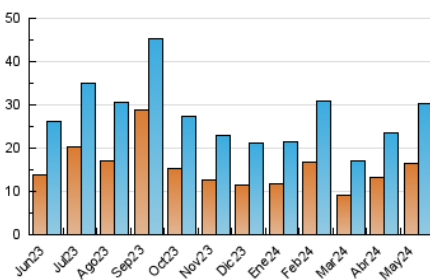

1. Cifras totales y promedios (Nacional)

MES - AÑO	NAVEGADORES UNICOS	VISITAS	PAGINAS
Mayo - 2024	16.346	30.212	42.697
PROMEDIO DIARIO	852	975	1.377
PROMEDIO LUNES-VIERNES	973	1.118	1.585
PROMEDIO SABADO-DOMINGO	506	563	780
PAGINAS / VISITAS	1,41		
DURACION MEDIA VISITAS	0:01:46		
TIEMPO INTERACCIÓN MEDIO	0:01:03		

2. Secciones (Nacional)

	PAGINAS	%
HOME	8.509	19.93 %
RESTO	34.188	80.07 %

3. Por día del mes (Nacional)

Día	N. únicos	Visitas	Páginas	Día	N. únicos	Visitas	Páginas	Día	N. únicos	Visitas	Páginas
1	789	877	1.300	11	480	548	736	21	1.081	1.251	1.725
2	633	771	1.193	12	670	761	1.036	22	3.270	3.651	4.481
3	842	972	1.602	13	797	951	1.402	23	1.117	1.256	1.730
4	763	829	1.115	14	813	946	1.339	24	940	1.057	1.488
5	384	422	613	15	1.577	1.729	2.261	25	622	689	914
6	613	737	1.091	16	1.180	1.318	1.876	26	463	514	766
7	451	535	921	17	830	941	1.350	27	874	1.018	1.419
8	473	592	900	18	375	415	587	28	1.186	1.347	1.837
9	515	623	931	19	287	329	470	29	822	947	1.342
10	989	1.162	1.726	20	587	690	1.040	30	825	979	1.509
								31	1.168	1.355	1.997

4. Gráficas (Nacional)

4.1 Por día de la semana (promedio)

N. únicos / Visitas (x 100)

Páginas (x 100)

4.2 Por franja horaria (promedio)

Visitas_ (x 1000)

Páginas (x 1000)

4.3 Por meses

N. únicos / Visitas (x 1000)

Páginas (x 1000)

5. Observaciones

Este Medio Electrónico de Comunicación ha sido medido por la herramienta Google Analytics de Google (GA4)

6. Definiciones básicas (Para más información ver Normas Técnicas para el Control de los Medios Electrónicos de Comunicación)