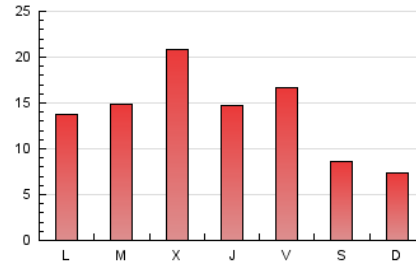

1. Cifras totales y promedios (Nacional e Internacional)

MES - AÑO	NAVEGADORES UNICOS	VISITAS	PAGINAS
Mayo - 2024	17.178	31.276	43.891
PROMEDIO DIARIO	885	1.009	1.416
PROMEDIO LUNES-VIERNES	1.012	1.159	1.632
PROMEDIO SABADO-DOMINGO	518	576	795
PAGINAS / VISITAS	1,40		
DURACION MEDIA VISITAS	0:01:45		
TIEMPO INTERACCIÓN MEDIO	0:01:01		

2. Secciones (Nacional e Internacional)

	PAGINAS	%
HOME	8.597	19.59 %
RESTO	35.294	80.41 %

3. Por día del mes (Nacional e Internacional)

Día	N. únicos	Visitas	Páginas	Día	N. únicos	Visitas	Páginas	Día	N. únicos	Visitas	Páginas
1	832	921	1.341	11	487	555	745	21	1.097	1.268	1.747
2	663	802	1.224	12	681	771	1.048	22	3.308	3.691	4.526
3	896	1.026	1.656	13	808	966	1.417	23	1.130	1.272	1.748
4	797	865	1.152	14	826	960	1.353	24	961	1.079	1.512
5	388	427	618	15	1.607	1.764	2.305	25	630	698	924
6	1.012	1.150	1.564	16	1.203	1.342	1.905	26	473	524	777
7	507	592	988	17	847	960	1.368	27	892	1.036	1.436
8	486	606	918	18	386	427	608	28	1.203	1.363	1.854
9	531	642	953	19	299	343	484	29	834	961	1.354
10	1.005	1.178	1.742	20	606	716	1.067	30	838	992	1.532
								31	1.190	1.379	2.025

4. Gráficas (Nacional e Internacional)

4.1 Por día de la semana (promedio)

N. únicos / Visitas (x 100)

Páginas (x 100)

4.2 Por franja horaria (promedio)

Visitas_ (x 1000)

Páginas (x 1000)

4.3 Por meses