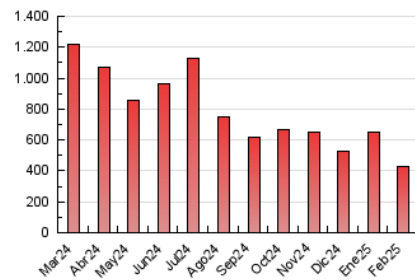

Páginas (x 1000)