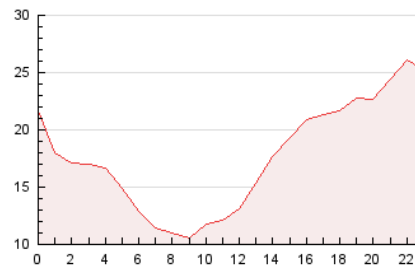

2. Secciones (Nacional e Internacional)

	PAGINAS	%
HOME	22.281	5.24 %
RESTO	403.227	94.76 %

3. Por día del mes (Nacional e Internacional)

Día	N. únicos	Visitas	Páginas	Día	N. únicos	Visitas	Páginas	Día	N. únicos	Visitas	Páginas
1	7.692	8.300	10.882	11	8.138	8.753	12.145	21	11.107	11.527	15.532
2	8.871	9.505	11.766	12	9.734	10.596	14.238	22	8.003	8.638	11.141
3	10.994	11.372	15.311	13	11.166	11.754	15.663	23	9.175	9.529	12.490
4	17.816	19.011	23.958	14	11.517	12.182	16.217	24	8.880	9.305	12.952
5	14.677	15.288	20.388	15	9.827	10.346	13.070	25	6.821	7.432	10.734
6	14.422	15.317	19.828	16	11.052	11.522	14.734	26	7.002	7.414	10.750
7	12.945	13.612	18.143	17	10.816	11.733	15.277	27	9.224	9.845	12.892
8	12.541	13.182	17.414	18	9.009	9.588	13.489	28	8.705	9.324	12.538
9	11.062	11.726	15.084	19	17.274	18.180	22.321				
10	10.218	10.753	14.829	20	16.181	16.599	21.722				

4. Gráficas (Nacional e Internacional)

4.1 Por día de la semana (promedio)

N. únicos / Visitas (x 100)

Páginas (x 100)

4.2 Por franja horaria (promedio)

Visitas_ (x 1000)

Páginas (x 1000)

4.3 Por meses