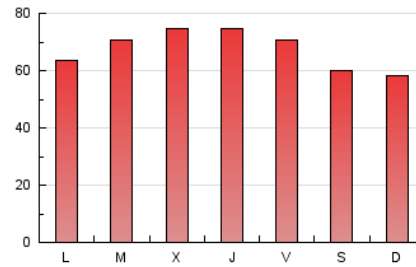

1. Cifras totales y promedios (Nacional)

MES - AÑO	NAVEGADORES UNICOS	VISITAS	PAGINAS
Febrero - 2025	120.616	147.297	188.875
PROMEDIO DIARIO	4.759	5.049	6.746
PROMEDIO LUNES-VIERNES	4.923	5.219	7.084
PROMEDIO SABADO-DOMINGO	4.348	4.625	5.899
PAGINAS / VISITAS	1,34		
DURACION MEDIA VISITAS	0:02:35		
TIEMPO INTERACCIÓN MEDIO	0:00:22		

2. Secciones (Nacional)

	PAGINAS	%
HOME	13.079	6.92 %
RESTO	175.796	93.08 %

3. Por día del mes (Nacional)

Día	N. únicos	Visitas	Páginas	Día	N. únicos	Visitas	Páginas	Día	N. únicos	Visitas	Páginas
1	2.970	3.242	4.258	11	3.557	3.778	5.400	21	4.149	4.317	5.937
2	3.857	3.997	5.111	12	4.325	4.729	6.465	22	3.301	3.561	4.570
3	4.825	4.998	6.979	13	4.016	4.294	6.096	23	3.587	3.804	4.918
4	9.514	10.013	12.816	14	5.226	5.644	7.311	24	3.438	3.647	5.392
5	6.756	7.102	9.701	15	3.973	4.235	5.088	25	2.854	3.065	4.719
6	6.222	6.591	9.002	16	4.115	4.376	5.322	26	3.196	3.410	4.795
7	6.182	6.634	8.971	17	4.130	4.416	5.953	27	4.494	4.722	6.069
8	7.223	7.644	10.002	18	3.406	3.706	5.300	28	4.316	4.634	6.026
9	5.757	6.140	7.924	19	6.766	7.175	8.842				
10	4.751	4.972	7.136	20	6.334	6.526	8.772				

4. Gráficas (Nacional)

4.1 Por día de la semana (promedio)

N. únicos / Visitas (x 100)

Páginas (x 100)

4.2 Por franja horaria (promedio)

Visitas_ (x 1000)

Páginas (x 1000)

4.3 Por meses