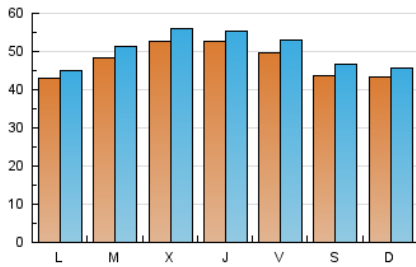

1. Cifras totales y promedios (Nacional)

MES - AÑO	NAVEGADORES UNICOS	VISITAS	PAGINAS
Febrero - 2025	120.616	147.297	188.875
PROMEDIO DIARIO	4.759	5.049	6.746
PROMEDIO LUNES-VIERNES	4.923	5.219	7.084
PROMEDIO SABADO-DOMINGO	4.348	4.625	5.899
PAGINAS / VISITAS	1,34		
DURACION MEDIA VISITAS	0:02:35		
TIEMPO INTERACCIÓN MEDIO	0:00:22		

2. Secciones (Nacional)

	PAGINAS	%
HOME	13.079	6.92 %
RESTO	175.796	93.08 %

3. Por día del mes (Nacional)

Día	N. únicos	Visitas	Páginas	Día	N. únicos	Visitas	Páginas	Día	N. únicos	Visitas	Páginas
1	2.970	3.242	4.258	11	3.557	3.778	5.400	21	4.149	4.317	5.937
2	3.857	3.997	5.111	12	4.325	4.729	6.465	22	3.301	3.561	4.570
3	4.825	4.998	6.979	13	4.016	4.294	6.096	23	3.587	3.804	4.918
4	9.514	10.013	12.816	14	5.226	5.644	7.311	24	3.438	3.647	5.392
5	6.756	7.102	9.701	15	3.973	4.235	5.088	25	2.854	3.065	4.719
6	6.222	6.591	9.002	16	4.115	4.376	5.322	26	3.196	3.410	4.795
7	6.182	6.634	8.971	17	4.130	4.416	5.953	27	4.494	4.722	6.069
8	7.223	7.644	10.002	18	3.406	3.706	5.300	28	4.316	4.634	6.026
9	5.757	6.140	7.924	19	6.766	7.175	8.842				
10	4.751	4.972	7.136	20	6.334	6.526	8.772				

4. Gráficas (Nacional)

4.1 Por día de la semana (promedio)

N. únicos / Visitas (x 100)

Páginas (x 100)

4.2 Por franja horaria (promedio)

Visitas_ (x 1000)

Páginas (x 1000)

4.3 Por meses