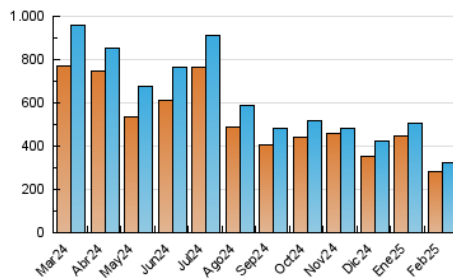

4.3 Por meses

N. únicos / Visitas (x 1000)