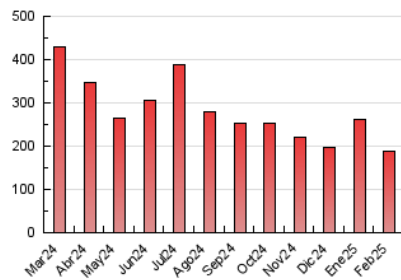

1. Cifras totales y promedios (Nacional)

MES - AÑO	NAVEGADORES UNICOS	VISITAS	PAGINAS
Febrero - 2025	120.616	147.297	188.875
PROMEDIO DIARIO	4.759	5.049	6.746
PROMEDIO LUNES-VIERNES	4.923	5.219	7.084
PROMEDIO SABADO-DOMINGO	4.348	4.625	5.899
PAGINAS / VISITAS	1,34		
DURACION MEDIA VISITAS	0:02:35		
TIEMPO INTERACCIÓN MEDIO	0:00:22		

2. Secciones (Nacional)

	PAGINAS	%
HOME	13.079	6.92 %
RESTO	175.796	93.08 %

3. Por día del mes (Nacional)

Día	N. únicos	Visitas	Páginas	Día	N. únicos	Visitas	Páginas	Día	N. únicos	Visitas	Páginas
1	2.970	3.242	4.258	11	3.557	3.778	5.400	21	4.149	4.317	5.937
2	3.857	3.997	5.111	12	4.325	4.729	6.465	22	3.301	3.561	4.570
3	4.825	4.998	6.979	13	4.016	4.294	6.096	23	3.587	3.804	4.918
4	9.514	10.013	12.816	14	5.226	5.644	7.311	24	3.438	3.647	5.392
5	6.756	7.102	9.701	15	3.973	4.235	5.088	25	2.854	3.065	4.719
6	6.222	6.591	9.002	16	4.115	4.376	5.322	26	3.196	3.410	4.795
7	6.182	6.634	8.971	17	4.130	4.416	5.953	27	4.494	4.722	6.069
8	7.223	7.644	10.002	18	3.406	3.706	5.300	28	4.316	4.634	6.026
9	5.757	6.140	7.924	19	6.766	7.175	8.842				
10	4.751	4.972	7.136	20	6.334	6.526	8.772				

4. Gráficas (Nacional)

4.1 Por día de la semana (promedio)

N. únicos / Visitas (x 100)

Páginas (x 100)

4.2 Por franja horaria (promedio)

Visitas_ (x 1000)

Páginas (x 1000)

4.3 Por meses

N. únicos / Visitas (x 1000)

Páginas (x 1000)

5. Observaciones

Este Medio Electrónico de Comunicación ha sido medido por la herramienta Google Analytics de Google (GA4).

6. Definiciones básicas (Para más información ver Normas Técnicas para el Control de los Medios Electrónicos de Comunicación)