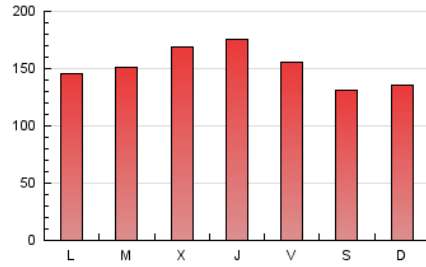

1. Cifras totales y promedios (Nacional e Internacional)

MES - AÑO	NAVEGADORES UNICOS	VISITAS	PAGINAS
Febrero - 2025	283.074	321.893	425.508
PROMEDIO DIARIO	10.888	11.512	15.197
PROMEDIO LUNES-VIERNES	11.332	11.979	15.946
PROMEDIO SABADO-DOMINGO	9.778	10.344	13.323
PAGINAS / VISITAS	1,32		
DURACION MEDIA VISITAS	0:02:21		
TIEMPO INTERACCIÓN MEDIO	0:00:18		

2. Secciones (Nacional e Internacional)

	PAGINAS	%
HOME	22.281	5.24 %
RESTO	403.227	94.76 %

3. Por día del mes (Nacional e Internacional)

Día	N. únicos	Visitas	Páginas	Día	N. únicos	Visitas	Páginas	Día	N. únicos	Visitas	Páginas
1	7.692	8.300	10.882	11	8.138	8.753	12.145	21	11.107	11.527	15.532
2	8.871	9.505	11.766	12	9.734	10.596	14.238	22	8.003	8.638	11.141
3	10.994	11.372	15.311	13	11.166	11.754	15.663	23	9.175	9.529	12.490
4	17.816	19.011	23.958	14	11.517	12.182	16.217	24	8.880	9.305	12.952
5	14.677	15.288	20.388	15	9.827	10.346	13.070	25	6.821	7.432	10.734
6	14.422	15.317	19.828	16	11.052	11.522	14.734	26	7.002	7.414	10.750
7	12.945	13.612	18.143	17	10.816	11.733	15.277	27	9.224	9.845	12.892
8	12.541	13.182	17.414	18	9.009	9.588	13.489	28	8.705	9.324	12.538
9	11.062	11.726	15.084	19	17.274	18.180	22.321				
10	10.218	10.753	14.829	20	16.181	16.599	21.722				

4. Gráficas (Nacional e Internacional)

4.1 Por día de la semana (promedio)

N. únicos / Visitas (x 100)

Páginas (x 100)

4.2 Por franja horaria (promedio)

Visitas_ (x 1000)

Páginas (x 1000)

4.3 Por meses