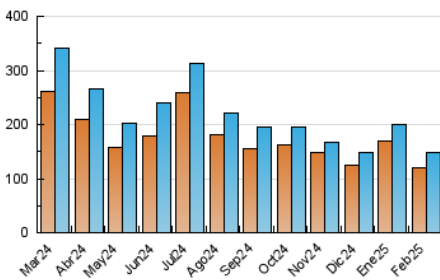

2. Secciones (Nacional)

	PAGINAS	%
HOME	13.079	6.92 %
RESTO	175.796	93.08 %

3. Por día del mes (Nacional)

Día	N. únicos	Visitas	Páginas	Día	N. únicos	Visitas	Páginas	Día	N. únicos	Visitas	Páginas
1	2.970	3.242	4.258	11	3.557	3.778	5.400	21	4.149	4.317	5.937
2	3.857	3.997	5.111	12	4.325	4.729	6.465	22	3.301	3.561	4.570
3	4.825	4.998	6.979	13	4.016	4.294	6.096	23	3.587	3.804	4.918
4	9.514	10.013	12.816	14	5.226	5.644	7.311	24	3.438	3.647	5.392
5	6.756	7.102	9.701	15	3.973	4.235	5.088	25	2.854	3.065	4.719
6	6.222	6.591	9.002	16	4.115	4.376	5.322	26	3.196	3.410	4.795
7	6.182	6.634	8.971	17	4.130	4.416	5.953	27	4.494	4.722	6.069
8	7.223	7.644	10.002	18	3.406	3.706	5.300	28	4.316	4.634	6.026
9	5.757	6.140	7.924	19	6.766	7.175	8.842				
10	4.751	4.972	7.136	20	6.334	6.526	8.772				

4. Gráficas (Nacional)

4.1 Por día de la semana (promedio)

N. únicos / Visitas (x 100)

Páginas (x 100)

4.2 Por franja horaria (promedio)

Visitas_ (x 1000)

Páginas (x 1000)

4.3 Por meses

N. únicos / Visitas (x 1000)

Páginas (x 1000)

5. Observaciones

Este Medio Electrónico de Comunicación ha sido medido por la herramienta Google Analytics de Google (GA4).

6. Definiciones básicas (Para más información ver Normas Técnicas para el Control de los Medios Electrónicos de Comunicación)

Visita:

Una secuencia ininterrumpida de páginas servidas a un usuario válido. Si dicho usuario no realiza peticiones de páginas en un periodo de tiempo (30 min) la siguiente petición constituirá el inicio de una nueva visita.