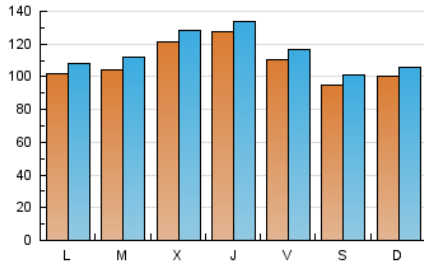

1. Cifras totales y promedios (Nacional e Internacional)

MES - AÑO	NAVEGADORES UNICOS	VISITAS	PAGINAS
Febrero - 2025	283.074	321.893	425.508
PROMEDIO DIARIO	10.888	11.512	15.197
PROMEDIO LUNES-VIERNES	11.332	11.979	15.946
PROMEDIO SABADO-DOMINGO	9.778	10.344	13.323
PAGINAS / VISITAS	1,32		
DURACION MEDIA VISITAS	0:02:21		
TIEMPO INTERACCIÓN MEDIO	0:00:18		

2. Secciones (Nacional e Internacional)

	PAGINAS	%
HOME	22.281	5.24 %
RESTO	403.227	94.76 %

3. Por día del mes (Nacional e Internacional)

Día	N. únicos	Visitas	Páginas	Día	N. únicos	Visitas	Páginas	Día	N. únicos	Visitas	Páginas
1	7.692	8.300	10.882	11	8.138	8.753	12.145	21	11.107	11.527	15.532
2	8.871	9.505	11.766	12	9.734	10.596	14.238	22	8.003	8.638	11.141
3	10.994	11.372	15.311	13	11.166	11.754	15.663	23	9.175	9.529	12.490
4	17.816	19.011	23.958	14	11.517	12.182	16.217	24	8.880	9.305	12.952
5	14.677	15.288	20.388	15	9.827	10.346	13.070	25	6.821	7.432	10.734
6	14.422	15.317	19.828	16	11.052	11.522	14.734	26	7.002	7.414	10.750
7	12.945	13.612	18.143	17	10.816	11.733	15.277	27	9.224	9.845	12.892
8	12.541	13.182	17.414	18	9.009	9.588	13.489	28	8.705	9.324	12.538
9	11.062	11.726	15.084	19	17.274	18.180	22.321				
10	10.218	10.753	14.829	20	16.181	16.599	21.722				

4. Gráficas (Nacional e Internacional)

4.1 Por día de la semana (promedio)

N. únicos / Visitas (x 100)

Páginas (x 100)

4.2 Por franja horaria (promedio)

Visitas_ (x 1000)

Páginas (x 1000)

4.3 Por meses