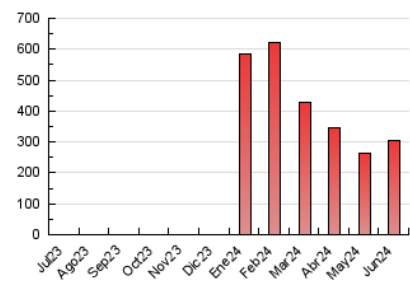

1. Cifras totales y promedios (Nacional)

MES - AÑO	NAVEGADORES UNICOS	VISITAS	PAGINAS
Junio - 2024	179.503	238.864	304.761
PROMEDIO DIARIO	7.109	7.962	10.159
PROMEDIO LUNES-VIERNES	7.235	8.085	10.581
PROMEDIO SABADO-DOMINGO	6.856	7.717	9.314
PAGINAS / VISITAS	1,28		
DURACION MEDIA VISITAS	0:02:56		
TIEMPO INTERACCIÓN MEDIO	0:00:48		

2. Secciones (Nacional)

	PAGINAS	%
HOME	14.446	4.74 %
RESTO	290.315	95.26 %

3. Por día del mes (Nacional)

Día	N. únicos	Visitas	Páginas	Día	N. únicos	Visitas	Páginas	Día	N. únicos	Visitas	Páginas
1	3.937	4.362	5.465	11	7.803	8.494	11.027	21	4.598	5.113	7.248
2	5.113	5.645	7.385	12	11.044	12.172	15.413	22	5.148	5.944	7.008
3	8.336	8.980	11.868	13	13.485	15.633	18.614	23	6.963	7.915	9.565
4	9.171	10.044	13.518	14	7.405	8.430	10.939	24	7.449	8.264	10.545
5	5.275	5.804	8.443	15	8.371	9.440	11.454	25	4.955	5.563	7.605
6	4.296	4.892	6.738	16	13.813	15.644	17.919	26	6.999	7.570	10.275
7	4.644	5.263	7.123	17	9.045	10.167	12.856	27	7.738	8.661	10.985
8	5.951	6.674	8.040	18	5.496	6.221	8.381	28	4.662	5.175	7.123
9	5.665	6.414	7.872	19	8.542	9.624	12.726	29	5.035	5.625	6.949
10	4.106	4.757	6.265	20	9.660	10.872	13.932	30	8.568	9.502	11.480

4. Gráficas (Nacional)

4.1 Por día de la semana (promedio)

N. únicos / Visitas (x 100)

Páginas (x 100)

4.2 Por franja horaria (promedio)

Visitas_ (x 1000)

Páginas (x 1000)

4.3 Por meses

N. únicos / Visitas (x 1000)

Páginas (x 1000)

5. Observaciones

Este Medio Electrónico de Comunicación ha sido medido por la herramienta Google Analytics de Google (GA4)

6. Definiciones básicas (Para más información ver Normas Técnicas para el Control de los Medios Electrónicos de Comunicación)