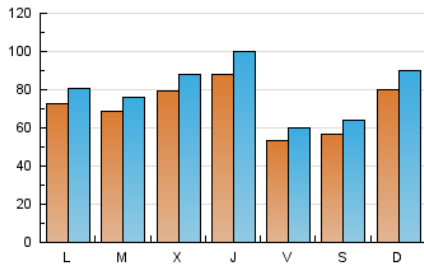

1. Cifras totales y promedios (Nacional)

MES - AÑO	NAVEGADORES UNICOS	VISITAS	PAGINAS
Junio - 2024	179.503	238.864	304.761
PROMEDIO DIARIO	7.109	7.962	10.159
PROMEDIO LUNES-VIERNES	7.235	8.085	10.581
PROMEDIO SABADO-DOMINGO	6.856	7.717	9.314
PAGINAS / VISITAS	1,28		
DURACION MEDIA VISITAS	0:02:56		
TIEMPO INTERACCIÓN MEDIO	0:00:48		

2. Secciones (Nacional)

	PAGINAS	%
HOME	14.446	4.74 %
RESTO	290.315	95.26 %

3. Por día del mes (Nacional)

Día	N. únicos	Visitas	Páginas	Día	N. únicos	Visitas	Páginas	Día	N. únicos	Visitas	Páginas
1	3.937	4.362	5.465	11	7.803	8.494	11.027	21	4.598	5.113	7.248
2	5.113	5.645	7.385	12	11.044	12.172	15.413	22	5.148	5.944	7.008
3	8.336	8.980	11.868	13	13.485	15.633	18.614	23	6.963	7.915	9.565
4	9.171	10.044	13.518	14	7.405	8.430	10.939	24	7.449	8.264	10.545
5	5.275	5.804	8.443	15	8.371	9.440	11.454	25	4.955	5.563	7.605
6	4.296	4.892	6.738	16	13.813	15.644	17.919	26	6.999	7.570	10.275
7	4.644	5.263	7.123	17	9.045	10.167	12.856	27	7.738	8.661	10.985
8	5.951	6.674	8.040	18	5.496	6.221	8.381	28	4.662	5.175	7.123
9	5.665	6.414	7.872	19	8.542	9.624	12.726	29	5.035	5.625	6.949
10	4.106	4.757	6.265	20	9.660	10.872	13.932	30	8.568	9.502	11.480

4. Gráficas (Nacional)

4.1 Por día de la semana (promedio)

N. únicos / Visitas (x 100)

Páginas (x 100)

4.2 Por franja horaria (promedio)

Visitas_ (x 1000)

Páginas (x 1000)

4.3 Por meses