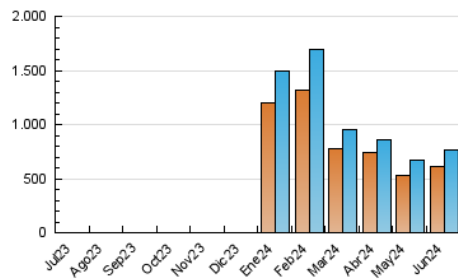

4.3 Por meses

N. únicos / Visitas (x 1000)