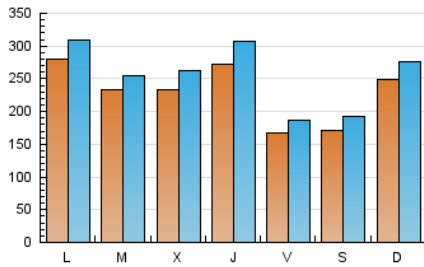

1. Cifras totales y promedios (Nacional e Internacional)

MES - AÑO	NAVEGADORES UNICOS	VISITAS	PAGINAS
Junio - 2024	611.248	762.569	960.018
PROMEDIO DIARIO	22.805	25.419	32.001
PROMEDIO LUNES-VIERNES	23.707	26.414	33.721
PROMEDIO SABADO-DOMINGO	21.000	23.428	28.561
PAGINAS / VISITAS	1,26		
DURACION MEDIA VISITAS	0:02:26		
TIEMPO INTERACCIÓN MEDIO	0:00:38		

2. Secciones (Nacional e Internacional)

	PAGINAS	%
HOME	25.683	2.68 %
RESTO	934.335	97.32 %

3. Por día del mes (Nacional e Internacional)

Día	N. únicos	Visitas	Páginas	Día	N. únicos	Visitas	Páginas	Día	N. únicos	Visitas	Páginas
1	12.066	13.738	16.721	11	21.644	23.877	30.159	21	16.441	18.078	23.800
2	18.324	20.264	25.276	12	30.487	34.151	42.370	22	18.412	20.827	25.420
3	25.611	27.261	36.017	13	47.927	56.457	66.248	23	27.973	30.494	37.691
4	34.356	36.220	47.154	14	21.998	24.540	30.978	24	30.198	33.104	42.017
5	20.460	23.078	29.395	15	23.488	26.590	31.838	25	18.508	20.627	27.097
6	12.436	13.883	19.052	16	39.436	44.331	51.180	26	20.506	23.051	29.944
7	13.408	15.130	20.282	17	38.307	42.740	52.409	27	24.440	26.467	35.446
8	17.849	20.198	24.584	18	19.146	21.408	28.241	28	15.040	16.896	22.425
9	19.645	22.170	27.094	19	21.590	24.576	31.939	29	13.769	15.208	19.593
10	17.883	20.388	25.475	20	23.761	26.357	33.963	30	19.041	20.460	26.210

4. Gráficas (Nacional e Internacional)

4.1 Por día de la semana (promedio)

N. únicos / Visitas (x 100)

Páginas (x 100)

4.2 Por franja horaria (promedio)

Visitas_ (x 1000)

Páginas (x 1000)

4.3 Por meses