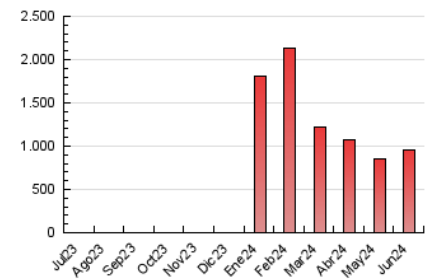

Páginas (x 1000)