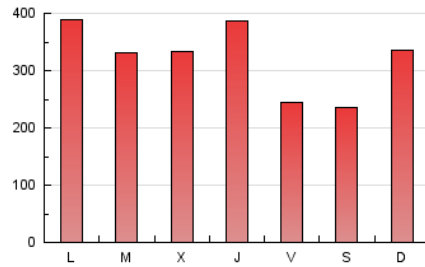

1. Cifras totales y promedios (Nacional e Internacional)

MES - AÑO	NAVEGADORES UNICOS	VISITAS	PAGINAS
Junio - 2024	611.248	762.569	960.018
PROMEDIO DIARIO	22.805	25.419	32.001
PROMEDIO LUNES-VIERNES	23.707	26.414	33.721
PROMEDIO SABADO-DOMINGO	21.000	23.428	28.561
PAGINAS / VISITAS	1,26		
DURACION MEDIA VISITAS	0:02:26		
TIEMPO INTERACCIÓN MEDIO	0:00:38		

2. Secciones (Nacional e Internacional)

	PAGINAS	%
HOME	25.683	2.68 %
RESTO	934.335	97.32 %

3. Por día del mes (Nacional e Internacional)

Día	N. únicos	Visitas	Páginas	Día	N. únicos	Visitas	Páginas	Día	N. únicos	Visitas	Páginas
1	12.066	13.738	16.721	11	21.644	23.877	30.159	21	16.441	18.078	23.800
2	18.324	20.264	25.276	12	30.487	34.151	42.370	22	18.412	20.827	25.420
3	25.611	27.261	36.017	13	47.927	56.457	66.248	23	27.973	30.494	37.691
4	34.356	36.220	47.154	14	21.998	24.540	30.978	24	30.198	33.104	42.017
5	20.460	23.078	29.395	15	23.488	26.590	31.838	25	18.508	20.627	27.097
6	12.436	13.883	19.052	16	39.436	44.331	51.180	26	20.506	23.051	29.944
7	13.408	15.130	20.282	17	38.307	42.740	52.409	27	24.440	26.467	35.446
8	17.849	20.198	24.584	18	19.146	21.408	28.241	28	15.040	16.896	22.425
9	19.645	22.170	27.094	19	21.590	24.576	31.939	29	13.769	15.208	19.593
10	17.883	20.388	25.475	20	23.761	26.357	33.963	30	19.041	20.460	26.210

4. Gráficas (Nacional e Internacional)

4.1 Por día de la semana (promedio)

N. únicos / Visitas (x 100)

Páginas (x 100)

4.2 Por franja horaria (promedio)

Visitas_ (x 1000)

Páginas (x 1000)

4.3 Por meses