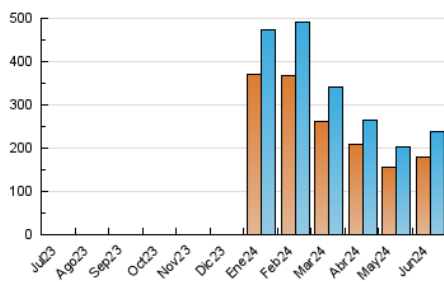

4.3 Por meses

N. únicos / Visitas (x 1000)