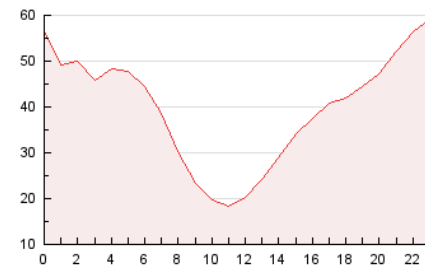

2. Secciones (Nacional e Internacional)

	PAGINAS	%
HOME	25.683	2.68 %
RESTO	934.335	97.32 %

3. Por día del mes (Nacional e Internacional)

Día	N. únicos	Visitas	Páginas	Día	N. únicos	Visitas	Páginas	Día	N. únicos	Visitas	Páginas
1	12.066	13.738	16.721	11	21.644	23.877	30.159	21	16.441	18.078	23.800
2	18.324	20.264	25.276	12	30.487	34.151	42.370	22	18.412	20.827	25.420
3	25.611	27.261	36.017	13	47.927	56.457	66.248	23	27.973	30.494	37.691
4	34.356	36.220	47.154	14	21.998	24.540	30.978	24	30.198	33.104	42.017
5	20.460	23.078	29.395	15	23.488	26.590	31.838	25	18.508	20.627	27.097
6	12.436	13.883	19.052	16	39.436	44.331	51.180	26	20.506	23.051	29.944
7	13.408	15.130	20.282	17	38.307	42.740	52.409	27	24.440	26.467	35.446
8	17.849	20.198	24.584	18	19.146	21.408	28.241	28	15.040	16.896	22.425
9	19.645	22.170	27.094	19	21.590	24.576	31.939	29	13.769	15.208	19.593
10	17.883	20.388	25.475	20	23.761	26.357	33.963	30	19.041	20.460	26.210

4. Gráficas (Nacional e Internacional)

4.1 Por día de la semana (promedio)

N. únicos / Visitas (x 100)

Páginas (x 100)

4.2 Por franja horaria (promedio)

Visitas_ (x 1000)

Páginas (x 1000)

4.3 Por meses