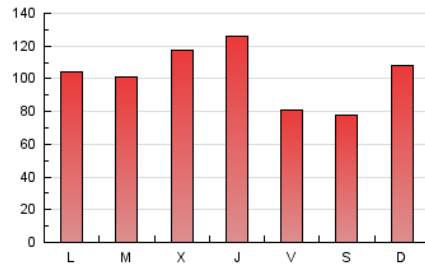

1. Cifras totales y promedios (Nacional)

MES - AÑO	NAVEGADORES UNICOS	VISITAS	PAGINAS
Junio - 2024	179.503	238.864	304.761
PROMEDIO DIARIO	7.109	7.962	10.159
PROMEDIO LUNES-VIERNES	7.235	8.085	10.581
PROMEDIO SABADO-DOMINGO	6.856	7.717	9.314
PAGINAS / VISITAS	1,28		
DURACION MEDIA VISITAS	0:02:56		
TIEMPO INTERACCIÓN MEDIO	0:00:48		

2. Secciones (Nacional)

	PAGINAS	%
HOME	14.446	4.74 %
RESTO	290.315	95.26 %

3. Por día del mes (Nacional)

Día	N. únicos	Visitas	Páginas	Día	N. únicos	Visitas	Páginas	Día	N. únicos	Visitas	Páginas
1	3.937	4.362	5.465	11	7.803	8.494	11.027	21	4.598	5.113	7.248
2	5.113	5.645	7.385	12	11.044	12.172	15.413	22	5.148	5.944	7.008
3	8.336	8.980	11.868	13	13.485	15.633	18.614	23	6.963	7.915	9.565
4	9.171	10.044	13.518	14	7.405	8.430	10.939	24	7.449	8.264	10.545
5	5.275	5.804	8.443	15	8.371	9.440	11.454	25	4.955	5.563	7.605
6	4.296	4.892	6.738	16	13.813	15.644	17.919	26	6.999	7.570	10.275
7	4.644	5.263	7.123	17	9.045	10.167	12.856	27	7.738	8.661	10.985
8	5.951	6.674	8.040	18	5.496	6.221	8.381	28	4.662	5.175	7.123
9	5.665	6.414	7.872	19	8.542	9.624	12.726	29	5.035	5.625	6.949
10	4.106	4.757	6.265	20	9.660	10.872	13.932	30	8.568	9.502	11.480

4. Gráficas (Nacional)

4.1 Por día de la semana (promedio)

N. únicos / Visitas (x 100)

Páginas (x 100)

4.2 Por franja horaria (promedio)

Visitas_ (x 1000)

Páginas (x 1000)

4.3 Por meses