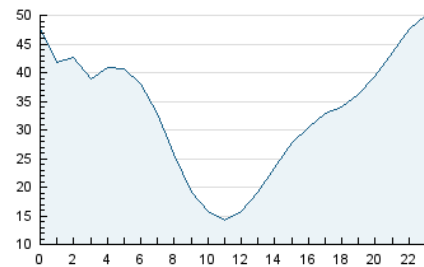

2. Secciones (Nacional e Internacional)

	PAGINAS	%
HOME	25.683	2.68 %
RESTO	934.335	97.32 %

3. Por día del mes (Nacional e Internacional)

Día	N. únicos	Visitas	Páginas	Día	N. únicos	Visitas	Páginas	Día	N. únicos	Visitas	Páginas
1	12.066	13.738	16.721	11	21.644	23.877	30.159	21	16.441	18.078	23.800
2	18.324	20.264	25.276	12	30.487	34.151	42.370	22	18.412	20.827	25.420
3	25.611	27.261	36.017	13	47.927	56.457	66.248	23	27.973	30.494	37.691
4	34.356	36.220	47.154	14	21.998	24.540	30.978	24	30.198	33.104	42.017
5	20.460	23.078	29.395	15	23.488	26.590	31.838	25	18.508	20.627	27.097
6	12.436	13.883	19.052	16	39.436	44.331	51.180	26	20.506	23.051	29.944
7	13.408	15.130	20.282	17	38.307	42.740	52.409	27	24.440	26.467	35.446
8	17.849	20.198	24.584	18	19.146	21.408	28.241	28	15.040	16.896	22.425
9	19.645	22.170	27.094	19	21.590	24.576	31.939	29	13.769	15.208	19.593
10	17.883	20.388	25.475	20	23.761	26.357	33.963	30	19.041	20.460	26.210

4. Gráficas (Nacional e Internacional)

4.1 Por día de la semana (promedio)

N. únicos / Visitas (x 100)

Páginas (x 100)

4.2 Por franja horaria (promedio)

Visitas_ (x 1000)

Páginas (x 1000)

4.3 Por meses