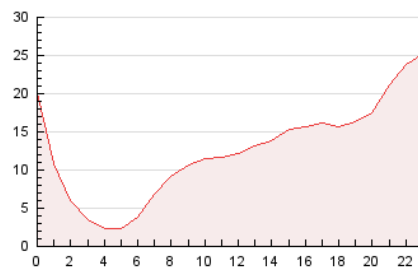

2. Secciones (Nacional)

	PAGINAS	%
HOME	14.446	4.74 %
RESTO	290.315	95.26 %

3. Por día del mes (Nacional)

Día	N. únicos	Visitas	Páginas	Día	N. únicos	Visitas	Páginas	Día	N. únicos	Visitas	Páginas
1	3.937	4.362	5.465	11	7.803	8.494	11.027	21	4.598	5.113	7.248
2	5.113	5.645	7.385	12	11.044	12.172	15.413	22	5.148	5.944	7.008
3	8.336	8.980	11.868	13	13.485	15.633	18.614	23	6.963	7.915	9.565
4	9.171	10.044	13.518	14	7.405	8.430	10.939	24	7.449	8.264	10.545
5	5.275	5.804	8.443	15	8.371	9.440	11.454	25	4.955	5.563	7.605
6	4.296	4.892	6.738	16	13.813	15.644	17.919	26	6.999	7.570	10.275
7	4.644	5.263	7.123	17	9.045	10.167	12.856	27	7.738	8.661	10.985
8	5.951	6.674	8.040	18	5.496	6.221	8.381	28	4.662	5.175	7.123
9	5.665	6.414	7.872	19	8.542	9.624	12.726	29	5.035	5.625	6.949
10	4.106	4.757	6.265	20	9.660	10.872	13.932	30	8.568	9.502	11.480

4. Gráficas (Nacional)

4.1 Por día de la semana (promedio)

N. únicos / Visitas (x 100)

Páginas (x 100)

4.2 Por franja horaria (promedio)

Visitas_ (x 1000)

Páginas (x 1000)

4.3 Por meses

N. únicos / Visitas (x 1000)

Páginas (x 1000)

5. Observaciones

Este Medio Electrónico de Comunicación ha sido medido por la herramienta Google Analytics de Google (GA4)

6. Definiciones básicas (Para más información ver Normas Técnicas para el Control de los Medios Electrónicos de Comunicación)