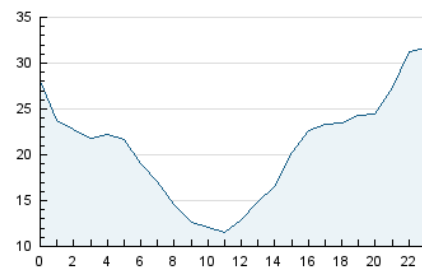

2. Secciones (Nacional e Internacional)

	PAGINAS	%
HOME	23.197	3.76 %
RESTO	593.058	96.24 %

3. Por día del mes (Nacional e Internacional)

Día	N. únicos	Visitas	Páginas	Día	N. únicos	Visitas	Páginas	Día	N. únicos	Visitas	Páginas
1	17.868	19.536	23.532	11	21.048	22.843	28.744	21	9.772	10.636	13.241
2	25.598	27.164	34.794	12	11.885	13.580	17.354	22	10.918	12.116	14.823
3	19.997	21.880	27.685	13	11.810	12.760	16.371	23	14.708	15.857	21.022
4	14.576	15.841	20.788	14	12.940	14.358	17.248	24	9.980	10.855	15.280
5	14.747	15.681	20.844	15	14.121	15.399	19.030	25	11.141	12.282	15.956
6	12.660	13.623	18.151	16	11.449	12.495	17.337	26	14.619	15.696	20.427
7	15.965	17.084	20.669	17	8.771	9.812	13.478	27	13.989	14.899	19.186
8	16.507	17.940	21.639	18	17.532	18.677	23.863	28	14.466	15.886	19.332
9	16.140	17.865	22.547	19	13.834	15.019	18.796	29	15.623	17.076	20.537
10	26.210	28.057	34.903	20	10.743	11.679	15.206	30	16.369	18.356	23.472

4. Gráficas (Nacional e Internacional)

4.1 Por día de la semana (promedio)

N. únicos / Visitas (x 100)

Páginas (x 100)

4.2 Por franja horaria (promedio)

Visitas_ (x 1000)

Páginas (x 1000)

4.3 Por meses