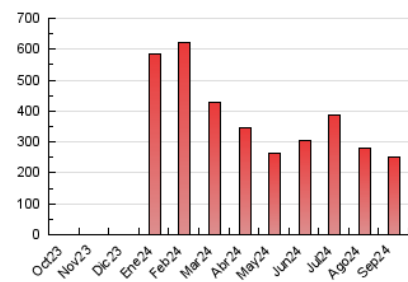

1. Cifras totales y promedios (Nacional)

MES - AÑO	NAVEGADORES UNICOS	VISITAS	PAGINAS
Septiembre - 2024	156.408	195.716	252.687
PROMEDIO DIARIO	6.036	6.524	8.423
PROMEDIO LUNES-VIERNES	6.093	6.587	8.683
PROMEDIO SABADO-DOMINGO	5.903	6.376	7.817
PAGINAS / VISITAS	1,29		
DURACION MEDIA VISITAS	0:02:34		
TIEMPO INTERACCIÓN MEDIO	0:00:20		

2. Secciones (Nacional)

	PAGINAS	%
HOME	13.455	5.32 %
RESTO	239.232	94.68 %

3. Por día del mes (Nacional)

Día	N. únicos	Visitas	Páginas	Día	N. únicos	Visitas	Páginas	Día	N. únicos	Visitas	Páginas
1	8.756	9.342	11.304	11	6.754	7.466	9.626	21	4.031	4.523	5.638
2	8.538	9.220	11.943	12	5.184	5.749	7.522	22	4.051	4.410	5.526
3	7.984	8.416	11.173	13	5.078	5.551	6.884	23	5.334	5.681	7.863
4	7.118	7.832	10.238	14	4.441	4.833	5.912	24	3.883	4.266	6.164
5	7.639	8.162	10.907	15	4.657	5.217	6.224	25	4.090	4.430	6.049
6	6.681	7.080	9.596	16	4.098	4.513	6.388	26	5.121	5.608	7.348
7	6.783	7.218	8.910	17	3.076	3.429	5.036	27	6.572	7.138	8.833
8	6.367	6.756	8.362	18	8.984	9.381	11.783	28	6.986	7.453	9.226
9	6.519	6.936	9.376	19	5.067	5.530	7.206	29	7.052	7.636	9.251
10	10.371	11.101	14.093	20	3.758	4.115	5.651	30	6.113	6.724	8.655

4. Gráficas (Nacional)

4.1 Por día de la semana (promedio)

N. únicos / Visitas (x 100)

Páginas (x 100)

4.2 Por franja horaria (promedio)

Visitas_ (x 1000)

Páginas (x 1000)

4.3 Por meses

N. únicos / Visitas (x 1000)

Páginas (x 1000)

5. Observaciones

Este Medio Electrónico de Comunicación ha sido medido por la herramienta Google Analytics de Google (GA4).

6. Definiciones básicas (Para más información ver Normas Técnicas para el Control de los Medios Electrónicos de Comunicación)