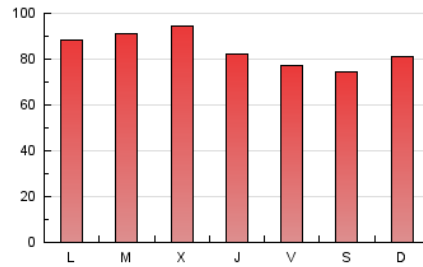

1. Cifras totales y promedios (Nacional)

MES - AÑO	NAVEGADORES UNICOS	VISITAS	PAGINAS
Septiembre - 2024	156.408	195.716	252.687
PROMEDIO DIARIO	6.036	6.524	8.423
PROMEDIO LUNES-VIERNES	6.093	6.587	8.683
PROMEDIO SABADO-DOMINGO	5.903	6.376	7.817
PAGINAS / VISITAS	1,29		
DURACION MEDIA VISITAS	0:02:34		
TIEMPO INTERACCIÓN MEDIO	0:00:20		

2. Secciones (Nacional)

	PAGINAS	%
HOME	13.455	5.32 %
RESTO	239.232	94.68 %

3. Por día del mes (Nacional)

Día	N. únicos	Visitas	Páginas	Día	N. únicos	Visitas	Páginas	Día	N. únicos	Visitas	Páginas
1	8.756	9.342	11.304	11	6.754	7.466	9.626	21	4.031	4.523	5.638
2	8.538	9.220	11.943	12	5.184	5.749	7.522	22	4.051	4.410	5.526
3	7.984	8.416	11.173	13	5.078	5.551	6.884	23	5.334	5.681	7.863
4	7.118	7.832	10.238	14	4.441	4.833	5.912	24	3.883	4.266	6.164
5	7.639	8.162	10.907	15	4.657	5.217	6.224	25	4.090	4.430	6.049
6	6.681	7.080	9.596	16	4.098	4.513	6.388	26	5.121	5.608	7.348
7	6.783	7.218	8.910	17	3.076	3.429	5.036	27	6.572	7.138	8.833
8	6.367	6.756	8.362	18	8.984	9.381	11.783	28	6.986	7.453	9.226
9	6.519	6.936	9.376	19	5.067	5.530	7.206	29	7.052	7.636	9.251
10	10.371	11.101	14.093	20	3.758	4.115	5.651	30	6.113	6.724	8.655

4. Gráficas (Nacional)

4.1 Por día de la semana (promedio)

N. únicos / Visitas (x 100)

Páginas (x 100)

4.2 Por franja horaria (promedio)

Visitas_ (x 1000)

Páginas (x 1000)

4.3 Por meses