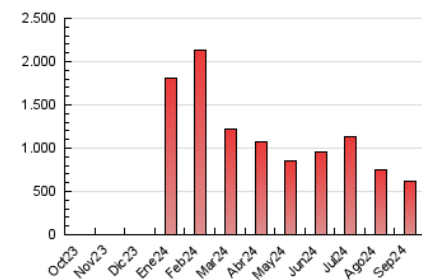

Páginas (x 1000)