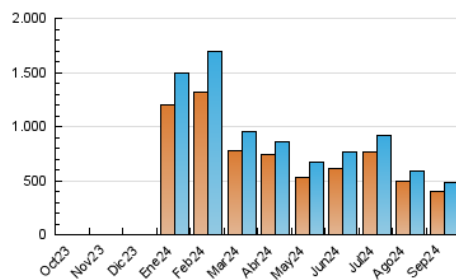

4.3 Por meses

N. únicos / Visitas (x 1000)