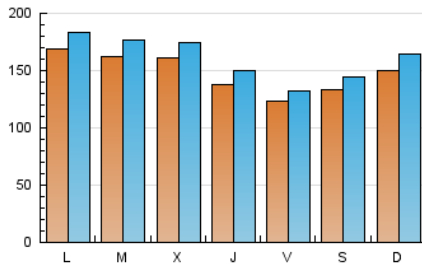

1. Cifras totales y promedios (Nacional e Internacional)

MES - AÑO	NAVEGADORES UNICOS	VISITAS	PAGINAS
Septiembre - 2024	404.521	484.952	616.255
PROMEDIO DIARIO	14.866	16.165	20.542
PROMEDIO LUNES-VIERNES	15.134	16.425	21.248
PROMEDIO SABADO-DOMINGO	14.242	15.559	18.895
PAGINAS / VISITAS	1,27		
DURACION MEDIA VISITAS	0:02:24		
TIEMPO INTERACCIÓN MEDIO	0:00:17		

2. Secciones (Nacional e Internacional)

	PAGINAS	%
HOME	23.197	3.76 %
RESTO	593.058	96.24 %

3. Por día del mes (Nacional e Internacional)

Día	N. únicos	Visitas	Páginas	Día	N. únicos	Visitas	Páginas	Día	N. únicos	Visitas	Páginas
1	17.868	19.536	23.532	11	21.048	22.843	28.744	21	9.772	10.636	13.241
2	25.598	27.164	34.794	12	11.885	13.580	17.354	22	10.918	12.116	14.823
3	19.997	21.880	27.685	13	11.810	12.760	16.371	23	14.708	15.857	21.022
4	14.576	15.841	20.788	14	12.940	14.358	17.248	24	9.980	10.855	15.280
5	14.747	15.681	20.844	15	14.121	15.399	19.030	25	11.141	12.282	15.956
6	12.660	13.623	18.151	16	11.449	12.495	17.337	26	14.619	15.696	20.427
7	15.965	17.084	20.669	17	8.771	9.812	13.478	27	13.989	14.899	19.186
8	16.507	17.940	21.639	18	17.532	18.677	23.863	28	14.466	15.886	19.332
9	16.140	17.865	22.547	19	13.834	15.019	18.796	29	15.623	17.076	20.537
10	26.210	28.057	34.903	20	10.743	11.679	15.206	30	16.369	18.356	23.472

4. Gráficas (Nacional e Internacional)

4.1 Por día de la semana (promedio)

N. únicos / Visitas (x 100)

Páginas (x 100)

4.2 Por franja horaria (promedio)

Visitas_ (x 1000)

Páginas (x 1000)

4.3 Por meses