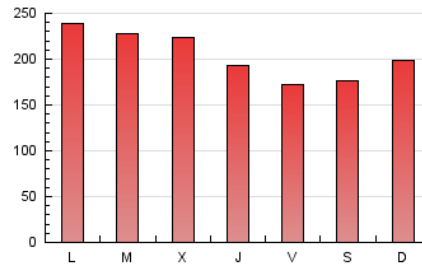

1. Cifras totales y promedios (Nacional e Internacional)

MES - AÑO	NAVEGADORES UNICOS	VISITAS	PAGINAS
Septiembre - 2024	404.521	484.952	616.255
PROMEDIO DIARIO	14.866	16.165	20.542
PROMEDIO LUNES-VIERNES	15.134	16.425	21.248
PROMEDIO SABADO-DOMINGO	14.242	15.559	18.895
PAGINAS / VISITAS	1,27		
DURACION MEDIA VISITAS	0:02:24		
TIEMPO INTERACCIÓN MEDIO	0:00:17		

2. Secciones (Nacional e Internacional)

	PAGINAS	%
HOME	23.197	3.76 %
RESTO	593.058	96.24 %

3. Por día del mes (Nacional e Internacional)

Día	N. únicos	Visitas	Páginas	Día	N. únicos	Visitas	Páginas	Día	N. únicos	Visitas	Páginas
1	17.868	19.536	23.532	11	21.048	22.843	28.744	21	9.772	10.636	13.241
2	25.598	27.164	34.794	12	11.885	13.580	17.354	22	10.918	12.116	14.823
3	19.997	21.880	27.685	13	11.810	12.760	16.371	23	14.708	15.857	21.022
4	14.576	15.841	20.788	14	12.940	14.358	17.248	24	9.980	10.855	15.280
5	14.747	15.681	20.844	15	14.121	15.399	19.030	25	11.141	12.282	15.956
6	12.660	13.623	18.151	16	11.449	12.495	17.337	26	14.619	15.696	20.427
7	15.965	17.084	20.669	17	8.771	9.812	13.478	27	13.989	14.899	19.186
8	16.507	17.940	21.639	18	17.532	18.677	23.863	28	14.466	15.886	19.332
9	16.140	17.865	22.547	19	13.834	15.019	18.796	29	15.623	17.076	20.537
10	26.210	28.057	34.903	20	10.743	11.679	15.206	30	16.369	18.356	23.472

4. Gráficas (Nacional e Internacional)

4.1 Por día de la semana (promedio)

N. únicos / Visitas (x 100)

Páginas (x 100)

4.2 Por franja horaria (promedio)

Visitas_ (x 1000)

Páginas (x 1000)

4.3 Por meses