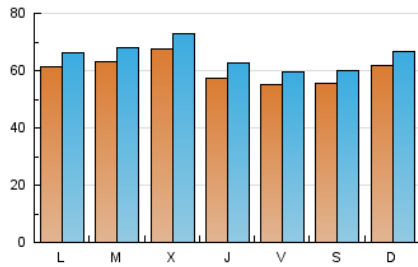

1. Cifras totales y promedios (Nacional)

MES - AÑO	NAVEGADORES UNICOS	VISITAS	PAGINAS
Septiembre - 2024	156.408	195.716	252.687
PROMEDIO DIARIO	6.036	6.524	8.423
PROMEDIO LUNES-VIERNES	6.093	6.587	8.683
PROMEDIO SABADO-DOMINGO	5.903	6.376	7.817
PAGINAS / VISITAS	1,29		
DURACION MEDIA VISITAS	0:02:34		
TIEMPO INTERACCIÓN MEDIO	0:00:20		

2. Secciones (Nacional)

	PAGINAS	%
HOME	13.455	5.32 %
RESTO	239.232	94.68 %

3. Por día del mes (Nacional)

Día	N. únicos	Visitas	Páginas	Día	N. únicos	Visitas	Páginas	Día	N. únicos	Visitas	Páginas
1	8.756	9.342	11.304	11	6.754	7.466	9.626	21	4.031	4.523	5.638
2	8.538	9.220	11.943	12	5.184	5.749	7.522	22	4.051	4.410	5.526
3	7.984	8.416	11.173	13	5.078	5.551	6.884	23	5.334	5.681	7.863
4	7.118	7.832	10.238	14	4.441	4.833	5.912	24	3.883	4.266	6.164
5	7.639	8.162	10.907	15	4.657	5.217	6.224	25	4.090	4.430	6.049
6	6.681	7.080	9.596	16	4.098	4.513	6.388	26	5.121	5.608	7.348
7	6.783	7.218	8.910	17	3.076	3.429	5.036	27	6.572	7.138	8.833
8	6.367	6.756	8.362	18	8.984	9.381	11.783	28	6.986	7.453	9.226
9	6.519	6.936	9.376	19	5.067	5.530	7.206	29	7.052	7.636	9.251
10	10.371	11.101	14.093	20	3.758	4.115	5.651	30	6.113	6.724	8.655

4. Gráficas (Nacional)

4.1 Por día de la semana (promedio)

N. únicos / Visitas (x 100)

Páginas (x 100)

4.2 Por franja horaria (promedio)

Visitas_ (x 1000)

Páginas (x 1000)

4.3 Por meses