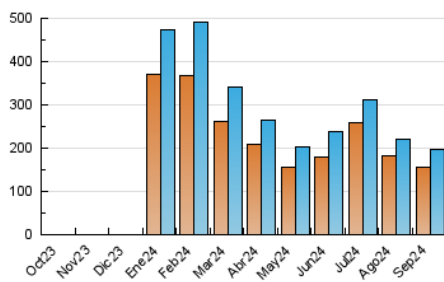

2. Secciones (Nacional)

	PAGINAS	%
HOME	13.455	5.32 %
RESTO	239.232	94.68 %

3. Por día del mes (Nacional)

Día	N. únicos	Visitas	Páginas	Día	N. únicos	Visitas	Páginas	Día	N. únicos	Visitas	Páginas
1	8.756	9.342	11.304	11	6.754	7.466	9.626	21	4.031	4.523	5.638
2	8.538	9.220	11.943	12	5.184	5.749	7.522	22	4.051	4.410	5.526
3	7.984	8.416	11.173	13	5.078	5.551	6.884	23	5.334	5.681	7.863
4	7.118	7.832	10.238	14	4.441	4.833	5.912	24	3.883	4.266	6.164
5	7.639	8.162	10.907	15	4.657	5.217	6.224	25	4.090	4.430	6.049
6	6.681	7.080	9.596	16	4.098	4.513	6.388	26	5.121	5.608	7.348
7	6.783	7.218	8.910	17	3.076	3.429	5.036	27	6.572	7.138	8.833
8	6.367	6.756	8.362	18	8.984	9.381	11.783	28	6.986	7.453	9.226
9	6.519	6.936	9.376	19	5.067	5.530	7.206	29	7.052	7.636	9.251
10	10.371	11.101	14.093	20	3.758	4.115	5.651	30	6.113	6.724	8.655

4. Gráficas (Nacional)

4.1 Por día de la semana (promedio)

N. únicos / Visitas (x 100)

Páginas (x 100)

4.2 Por franja horaria (promedio)

Visitas_ (x 1000)

Páginas (x 1000)

4.3 Por meses

N. únicos / Visitas (x 1000)

Páginas (x 1000)

5. Observaciones

Este Medio Electrónico de Comunicación ha sido medido por la herramienta Google Analytics de Google (GA4).

6. Definiciones básicas (Para más información ver Normas Técnicas para el Control de los Medios Electrónicos de Comunicación)

Visita:

Una secuencia ininterrumpida de páginas servidas a un usuario válido. Si dicho usuario no realiza peticiones de páginas en un periodo de tiempo (30 min) la siguiente petición constituirá el inicio de una nueva visita.