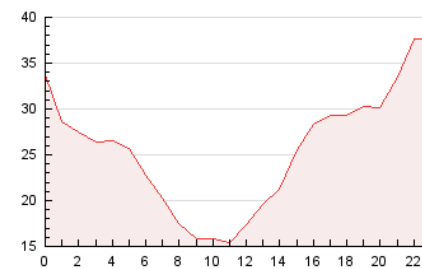

2. Secciones (Nacional e Internacional)

	PAGINAS	%
HOME	23.197	3.76 %
RESTO	593.058	96.24 %

3. Por día del mes (Nacional e Internacional)

Día	N. únicos	Visitas	Páginas	Día	N. únicos	Visitas	Páginas	Día	N. únicos	Visitas	Páginas
1	17.868	19.536	23.532	11	21.048	22.843	28.744	21	9.772	10.636	13.241
2	25.598	27.164	34.794	12	11.885	13.580	17.354	22	10.918	12.116	14.823
3	19.997	21.880	27.685	13	11.810	12.760	16.371	23	14.708	15.857	21.022
4	14.576	15.841	20.788	14	12.940	14.358	17.248	24	9.980	10.855	15.280
5	14.747	15.681	20.844	15	14.121	15.399	19.030	25	11.141	12.282	15.956
6	12.660	13.623	18.151	16	11.449	12.495	17.337	26	14.619	15.696	20.427
7	15.965	17.084	20.669	17	8.771	9.812	13.478	27	13.989	14.899	19.186
8	16.507	17.940	21.639	18	17.532	18.677	23.863	28	14.466	15.886	19.332
9	16.140	17.865	22.547	19	13.834	15.019	18.796	29	15.623	17.076	20.537
10	26.210	28.057	34.903	20	10.743	11.679	15.206	30	16.369	18.356	23.472

4. Gráficas (Nacional e Internacional)

4.1 Por día de la semana (promedio)

N. únicos / Visitas (x 100)

Páginas (x 100)

4.2 Por franja horaria (promedio)

Visitas_ (x 1000)

Páginas (x 1000)

4.3 Por meses