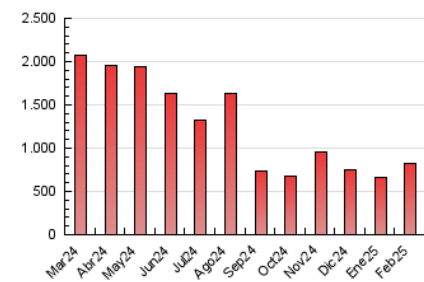

Páginas (x 1000)