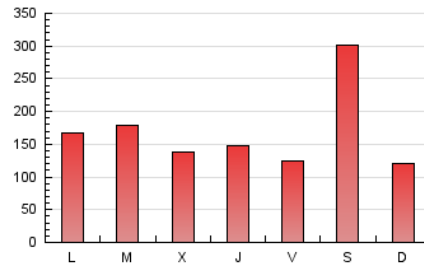

Infosalus

1. Cifras totales y promedios (Nacional)

MES - AÑO	NAVEGADORES UNICOS	VISITAS	PAGINAS
Febrero - 2025	258.100	314.693	471.115
PROMEDIO DIARIO	10.574	11.226	16.826
PROMEDIO LUNES-VIERNES	8.426	9.126	15.109
PROMEDIO SABADO-DOMINGO	15.943	16.474	21.117
PAGINAS / VISITAS	1,50		
DURACION MEDIA VISITAS	0:03:24		
TIEMPO INTERACCIÓN MEDIO	0:00:19		

2. Secciones (Nacional)

	PAGINAS	%
HOME	18.967	4.03 %
RESTO	452.148	95.97 %

3. Por día del mes (Nacional)

Día	N. únicos	Visitas	Páginas	Día	N. únicos	Visitas	Páginas	Día	N. únicos	Visitas	Páginas
1	9.119	9.622	13.148	11	5.979	6.579	12.125	21	7.151	7.690	13.389
2	4.891	5.618	8.426	12	5.697	6.353	10.970	22	5.417	5.840	8.783
3	5.011	5.754	10.199	13	5.863	6.582	11.554	23	5.048	5.512	8.017
4	5.648	6.388	11.747	14	5.549	6.100	10.233	24	11.406	12.478	19.045
5	5.226	5.991	11.235	15	16.965	17.657	22.954	25	6.804	7.558	13.917
6	5.519	6.307	11.350	16	8.874	9.258	12.738	26	6.270	6.925	12.745
7	9.450	9.959	15.643	17	15.188	15.742	23.758	27	8.616	9.231	15.814
8	62.931	63.517	75.583	18	22.471	23.421	33.913	28	5.038	5.620	10.378
9	14.295	14.766	19.289	19	11.823	12.545	19.963				
10	6.867	7.566	13.652	20	12.950	13.736	20.547				

4. Gráficas (Nacional)

4.1 Por día de la semana (promedio)

N. únicos / Visitas (x 100)

Páginas (x 100)

4.2 Por franja horaria (promedio)

Visitas_ (x 1000)

Páginas (x 1000)

4.3 Por meses