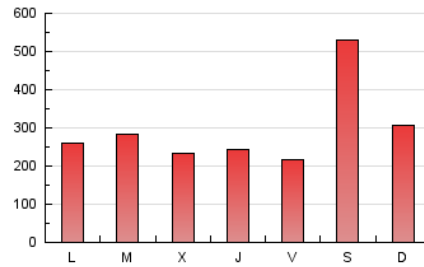

Infosalus

1. Cifras totales y promedios (Nacional e Internacional)

MES - AÑO	NAVEGADORES UNICOS	VISITAS	PAGINAS
Febrero - 2025	476.856	560.352	829.280
PROMEDIO DIARIO	18.844	19.922	29.617
PROMEDIO LUNES-VIERNES	13.806	14.959	24.731
PROMEDIO SABADO-DOMINGO	31.440	32.329	41.832
PAGINAS / VISITAS	1,49		
DURACION MEDIA VISITAS	0:03:01		
TIEMPO INTERACCIÓN MEDIO	0:00:19		

2. Secciones (Nacional e Internacional)

	PAGINAS	%
HOME	27.812	3.35 %
RESTO	801.468	96.65 %

3. Por día del mes (Nacional e Internacional)

Día	N. únicos	Visitas	Páginas	Día	N. únicos	Visitas	Páginas	Día	N. únicos	Visitas	Páginas
1	12.989	13.895	19.867	11	11.504	12.457	21.548	21	12.039	13.015	21.707
2	8.357	9.672	14.212	12	10.376	11.373	19.473	22	9.169	9.856	15.207
3	8.979	10.308	17.304	13	10.287	11.562	20.151	23	8.550	9.116	14.221
4	11.372	12.609	21.406	14	9.490	10.492	18.217	24	15.749	17.744	27.052
5	9.626	10.888	19.253	15	33.669	33.792	45.268	25	11.139	12.341	21.877
6	9.849	11.158	19.534	16	25.983	26.456	37.214	26	10.662	11.668	20.699
7	17.360	18.532	28.621	17	21.252	22.054	34.112	27	13.361	14.451	26.429
8	108.389	110.723	131.577	18	30.960	31.643	49.003	28	8.844	9.755	17.740
9	44.416	45.120	57.093	19	20.084	21.064	33.923				
10	14.434	15.691	25.671	20	18.748	20.367	30.901				

4. Gráficas (Nacional e Internacional)

4.1 Por día de la semana (promedio)

N. únicos / Visitas (x 100)

Páginas (x 100)

4.2 Por franja horaria (promedio)

Visitas_ (x 1000)

Páginas (x 1000)

4.3 Por meses