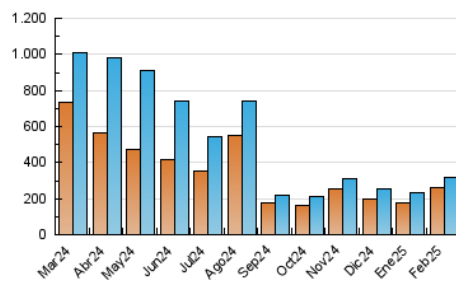

2. Secciones (Nacional)

	PAGINAS	%
HOME	18.967	4.03 %
RESTO	452.148	95.97 %

3. Por día del mes (Nacional)

Día	N. únicos	Visitas	Páginas	Día	N. únicos	Visitas	Páginas	Día	N. únicos	Visitas	Páginas
1	9.119	9.622	13.148	11	5.979	6.579	12.125	21	7.151	7.690	13.389
2	4.891	5.618	8.426	12	5.697	6.353	10.970	22	5.417	5.840	8.783
3	5.011	5.754	10.199	13	5.863	6.582	11.554	23	5.048	5.512	8.017
4	5.648	6.388	11.747	14	5.549	6.100	10.233	24	11.406	12.478	19.045
5	5.226	5.991	11.235	15	16.965	17.657	22.954	25	6.804	7.558	13.917
6	5.519	6.307	11.350	16	8.874	9.258	12.738	26	6.270	6.925	12.745
7	9.450	9.959	15.643	17	15.188	15.742	23.758	27	8.616	9.231	15.814
8	62.931	63.517	75.583	18	22.471	23.421	33.913	28	5.038	5.620	10.378
9	14.295	14.766	19.289	19	11.823	12.545	19.963				
10	6.867	7.566	13.652	20	12.950	13.736	20.547				

4. Gráficas (Nacional)

4.1 Por día de la semana (promedio)

N. únicos / Visitas (x 100)

Páginas (x 100)

4.2 Por franja horaria (promedio)

Visitas_ (x 1000)

Páginas (x 1000)

4.3 Por meses

N. únicos / Visitas (x 1000)

Páginas (x 1000)

5. Observaciones

Este Medio Electrónico de Comunicación ha sido medido por la herramienta Google Analytics de Google (GA4).

6. Definiciones básicas (Para más información ver Normas Técnicas para el Control de los Medios Electrónicos de Comunicación)

Visita:

Una secuencia ininterrumpida de páginas servidas a un usuario válido. Si dicho usuario no realiza peticiones de páginas en un periodo de tiempo (30 min) la siguiente petición constituirá el inicio de una nueva visita.