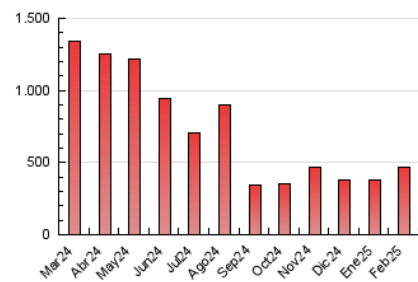

2. Secciones (Nacional)

	PAGINAS	%
HOME	18.967	4.03 %
RESTO	452.148	95.97 %

3. Por día del mes (Nacional)

Día	N. únicos	Visitas	Páginas	Día	N. únicos	Visitas	Páginas	Día	N. únicos	Visitas	Páginas
1	9.119	9.622	13.148	11	5.979	6.579	12.125	21	7.151	7.690	13.389
2	4.891	5.618	8.426	12	5.697	6.353	10.970	22	5.417	5.840	8.783
3	5.011	5.754	10.199	13	5.863	6.582	11.554	23	5.048	5.512	8.017
4	5.648	6.388	11.747	14	5.549	6.100	10.233	24	11.406	12.478	19.045
5	5.226	5.991	11.235	15	16.965	17.657	22.954	25	6.804	7.558	13.917
6	5.519	6.307	11.350	16	8.874	9.258	12.738	26	6.270	6.925	12.745
7	9.450	9.959	15.643	17	15.188	15.742	23.758	27	8.616	9.231	15.814
8	62.931	63.517	75.583	18	22.471	23.421	33.913	28	5.038	5.620	10.378
9	14.295	14.766	19.289	19	11.823	12.545	19.963				
10	6.867	7.566	13.652	20	12.950	13.736	20.547				

4. Gráficas (Nacional)

4.1 Por día de la semana (promedio)

N. únicos / Visitas (x 100)

Páginas (x 100)

4.2 Por franja horaria (promedio)

Visitas_ (x 1000)

Páginas (x 1000)

4.3 Por meses

N. únicos / Visitas (x 1000)

Páginas (x 1000)

5. Observaciones

Este Medio Electrónico de Comunicación ha sido medido por la herramienta Google Analytics de Google (GA4).

6. Definiciones básicas (Para más información ver Normas Técnicas para el Control de los Medios Electrónicos de Comunicación)