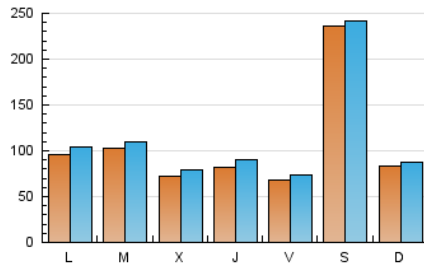

Infosalus

1. Cifras totales y promedios (Nacional)

MES - AÑO	NAVEGADORES UNICOS	VISITAS	PAGINAS
Febrero - 2025	258.100	314.693	471.115
PROMEDIO DIARIO	10.574	11.226	16.826
PROMEDIO LUNES-VIERNES	8.426	9.126	15.109
PROMEDIO SABADO-DOMINGO	15.943	16.474	21.117
PAGINAS / VISITAS	1,50		
DURACION MEDIA VISITAS	0:03:24		
TIEMPO INTERACCIÓN MEDIO	0:00:19		

2. Secciones (Nacional)

	PAGINAS	%
HOME	18.967	4.03 %
RESTO	452.148	95.97 %

3. Por día del mes (Nacional)

Día	N. únicos	Visitas	Páginas	Día	N. únicos	Visitas	Páginas	Día	N. únicos	Visitas	Páginas
1	9.119	9.622	13.148	11	5.979	6.579	12.125	21	7.151	7.690	13.389
2	4.891	5.618	8.426	12	5.697	6.353	10.970	22	5.417	5.840	8.783
3	5.011	5.754	10.199	13	5.863	6.582	11.554	23	5.048	5.512	8.017
4	5.648	6.388	11.747	14	5.549	6.100	10.233	24	11.406	12.478	19.045
5	5.226	5.991	11.235	15	16.965	17.657	22.954	25	6.804	7.558	13.917
6	5.519	6.307	11.350	16	8.874	9.258	12.738	26	6.270	6.925	12.745
7	9.450	9.959	15.643	17	15.188	15.742	23.758	27	8.616	9.231	15.814
8	62.931	63.517	75.583	18	22.471	23.421	33.913	28	5.038	5.620	10.378
9	14.295	14.766	19.289	19	11.823	12.545	19.963				
10	6.867	7.566	13.652	20	12.950	13.736	20.547				

4. Gráficas (Nacional)

4.1 Por día de la semana (promedio)

N. únicos / Visitas (x 100)

Páginas (x 100)

4.2 Por franja horaria (promedio)

Visitas_ (x 1000)

Páginas (x 1000)

4.3 Por meses