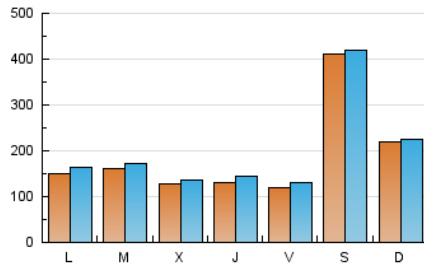

Infosalus

1. Cifras totales y promedios (Nacional e Internacional)

MES - AÑO	NAVEGADORES UNICOS	VISITAS	PAGINAS
Febrero - 2025	476.856	560.352	829.280
PROMEDIO DIARIO	18.844	19.922	29.617
PROMEDIO LUNES-VIERNES	13.806	14.959	24.731
PROMEDIO SABADO-DOMINGO	31.440	32.329	41.832
PAGINAS / VISITAS	1,49		
DURACION MEDIA VISITAS	0:03:01		
TIEMPO INTERACCIÓN MEDIO	0:00:19		

2. Secciones (Nacional e Internacional)

	PAGINAS	%
HOME	27.812	3.35 %
RESTO	801.468	96.65 %

3. Por día del mes (Nacional e Internacional)

Día	N. únicos	Visitas	Páginas	Día	N. únicos	Visitas	Páginas	Día	N. únicos	Visitas	Páginas
1	12.989	13.895	19.867	11	11.504	12.457	21.548	21	12.039	13.015	21.707
2	8.357	9.672	14.212	12	10.376	11.373	19.473	22	9.169	9.856	15.207
3	8.979	10.308	17.304	13	10.287	11.562	20.151	23	8.550	9.116	14.221
4	11.372	12.609	21.406	14	9.490	10.492	18.217	24	15.749	17.744	27.052
5	9.626	10.888	19.253	15	33.669	33.792	45.268	25	11.139	12.341	21.877
6	9.849	11.158	19.534	16	25.983	26.456	37.214	26	10.662	11.668	20.699
7	17.360	18.532	28.621	17	21.252	22.054	34.112	27	13.361	14.451	26.429
8	108.389	110.723	131.577	18	30.960	31.643	49.003	28	8.844	9.755	17.740
9	44.416	45.120	57.093	19	20.084	21.064	33.923				
10	14.434	15.691	25.671	20	18.748	20.367	30.901				

4. Gráficas (Nacional e Internacional)

4.1 Por día de la semana (promedio)

N. únicos / Visitas (x 100)

Páginas (x 100)

4.2 Por franja horaria (promedio)

Visitas_ (x 1000)

Páginas (x 1000)

4.3 Por meses