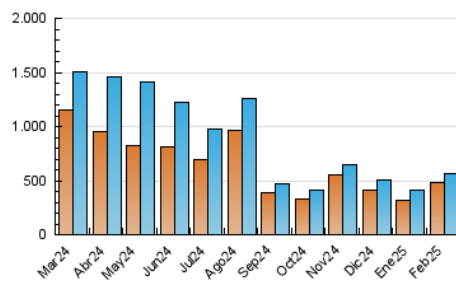

4.3 Por meses

N. únicos / Visitas (x 1000)