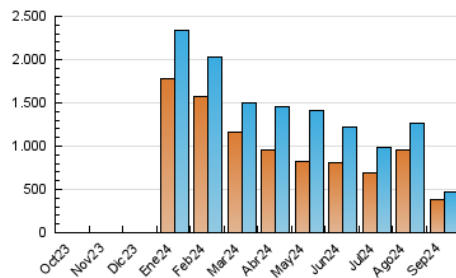

4.3 Por meses

N. únicos / Visitas (x 1000)