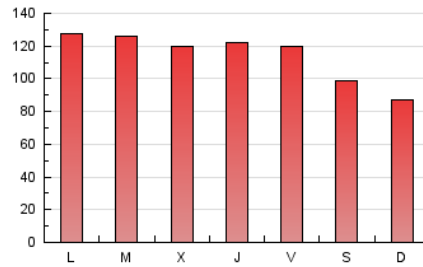

Infosalus

1. Cifras totales y promedios (Nacional)

MES - AÑO	NAVEGADORES UNICOS	VISITAS	PAGINAS
Septiembre - 2024	174.492	219.505	341.836
PROMEDIO DIARIO	6.633	7.317	11.395
PROMEDIO LUNES-VIERNES	6.850	7.602	12.323
PROMEDIO SABADO-DOMINGO	6.126	6.651	9.229
PAGINAS / VISITAS	1,56		
DURACION MEDIA VISITAS	0:05:18		
TIEMPO INTERACCIÓN MEDIO	0:00:29		

2. Secciones (Nacional)

	PAGINAS	%
HOME	16.472	4.82 %
RESTO	325.364	95.18 %

3. Por día del mes (Nacional)

Día	N. únicos	Visitas	Páginas	Día	N. únicos	Visitas	Páginas	Día	N. únicos	Visitas	Páginas
1	5.892	6.341	8.587	11	6.696	7.342	11.313	21	5.511	6.193	8.589
2	6.179	6.848	10.895	12	8.466	9.309	14.135	22	5.308	5.731	8.431
3	6.638	7.291	11.612	13	10.027	10.694	15.623	23	7.795	8.521	13.976
4	5.985	6.684	11.794	14	10.644	11.218	14.598	24	7.683	8.437	13.689
5	6.477	7.175	11.823	15	7.002	7.676	10.451	25	6.751	7.300	13.104
6	6.470	7.391	11.049	16	7.943	8.832	14.533	26	5.878	6.724	11.896
7	6.072	6.549	9.154	17	7.039	7.981	13.444	27	4.983	5.623	9.865
8	5.628	6.073	8.045	18	6.240	7.085	11.720	28	4.096	4.625	7.088
9	7.292	8.354	12.637	19	5.796	6.439	11.047	29	4.985	5.452	8.118
10	6.852	7.828	11.767	20	6.509	6.933	11.219	30	6.151	6.856	11.634

4. Gráficas (Nacional)

4.1 Por día de la semana (promedio)

N. únicos / Visitas (x 100)

Páginas (x 100)

4.2 Por franja horaria (promedio)

Visitas_ (x 1000)

Páginas (x 1000)

4.3 Por meses