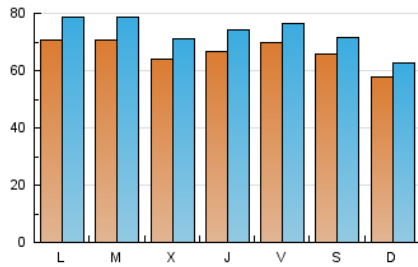

Infosalus

1. Cifras totales y promedios (Nacional)

MES - AÑO	NAVEGADORES UNICOS	VISITAS	PAGINAS
Septiembre - 2024	174.492	219.505	341.836
PROMEDIO DIARIO	6.633	7.317	11.395
PROMEDIO LUNES-VIERNES	6.850	7.602	12.323
PROMEDIO SABADO-DOMINGO	6.126	6.651	9.229
PAGINAS / VISITAS	1,56		
DURACION MEDIA VISITAS	0:05:18		
TIEMPO INTERACCIÓN MEDIO	0:00:29		

2. Secciones (Nacional)

	PAGINAS	%
HOME	16.472	4.82 %
RESTO	325.364	95.18 %

3. Por día del mes (Nacional)

Día	N. únicos	Visitas	Páginas	Día	N. únicos	Visitas	Páginas	Día	N. únicos	Visitas	Páginas
1	5.892	6.341	8.587	11	6.696	7.342	11.313	21	5.511	6.193	8.589
2	6.179	6.848	10.895	12	8.466	9.309	14.135	22	5.308	5.731	8.431
3	6.638	7.291	11.612	13	10.027	10.694	15.623	23	7.795	8.521	13.976
4	5.985	6.684	11.794	14	10.644	11.218	14.598	24	7.683	8.437	13.689
5	6.477	7.175	11.823	15	7.002	7.676	10.451	25	6.751	7.300	13.104
6	6.470	7.391	11.049	16	7.943	8.832	14.533	26	5.878	6.724	11.896
7	6.072	6.549	9.154	17	7.039	7.981	13.444	27	4.983	5.623	9.865
8	5.628	6.073	8.045	18	6.240	7.085	11.720	28	4.096	4.625	7.088
9	7.292	8.354	12.637	19	5.796	6.439	11.047	29	4.985	5.452	8.118
10	6.852	7.828	11.767	20	6.509	6.933	11.219	30	6.151	6.856	11.634

4. Gráficas (Nacional)

4.1 Por día de la semana (promedio)

N. únicos / Visitas (x 100)

Páginas (x 100)

4.2 Por franja horaria (promedio)

Visitas_ (x 1000)

Páginas (x 1000)

4.3 Por meses