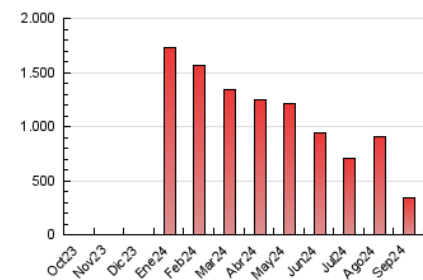

2. Secciones (Nacional)

	PAGINAS	%
HOME	16.472	4.82 %
RESTO	325.364	95.18 %

3. Por día del mes (Nacional)

Día	N. únicos	Visitas	Páginas	Día	N. únicos	Visitas	Páginas	Día	N. únicos	Visitas	Páginas
1	5.892	6.341	8.587	11	6.696	7.342	11.313	21	5.511	6.193	8.589
2	6.179	6.848	10.895	12	8.466	9.309	14.135	22	5.308	5.731	8.431
3	6.638	7.291	11.612	13	10.027	10.694	15.623	23	7.795	8.521	13.976
4	5.985	6.684	11.794	14	10.644	11.218	14.598	24	7.683	8.437	13.689
5	6.477	7.175	11.823	15	7.002	7.676	10.451	25	6.751	7.300	13.104
6	6.470	7.391	11.049	16	7.943	8.832	14.533	26	5.878	6.724	11.896
7	6.072	6.549	9.154	17	7.039	7.981	13.444	27	4.983	5.623	9.865
8	5.628	6.073	8.045	18	6.240	7.085	11.720	28	4.096	4.625	7.088
9	7.292	8.354	12.637	19	5.796	6.439	11.047	29	4.985	5.452	8.118
10	6.852	7.828	11.767	20	6.509	6.933	11.219	30	6.151	6.856	11.634

4. Gráficas (Nacional)

4.1 Por día de la semana (promedio)

N. únicos / Visitas (x 100)

Páginas (x 100)

4.2 Por franja horaria (promedio)

Visitas_ (x 1000)

Páginas (x 1000)

4.3 Por meses

N. únicos / Visitas (x 1000)

Páginas (x 1000)

5. Observaciones

Este Medio Electrónico de Comunicación ha sido medido por la herramienta Google Analytics de Google (GA4).

6. Definiciones básicas (Para más información ver Normas Técnicas para el Control de los Medios Electrónicos de Comunicación)

Visita:

Una secuencia ininterrumpida de páginas servidas a un usuario válido. Si dicho usuario no realiza peticiones de páginas en un periodo de tiempo (30 min) la siguiente petición constituirá el inicio de una nueva visita.