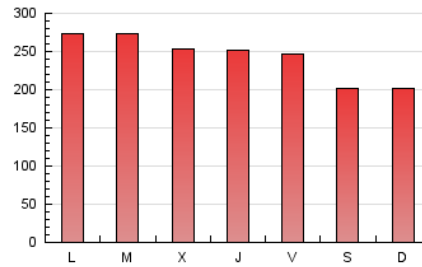

Infosalus

1. Cifras totales y promedios (Nacional e Internacional)

MES - AÑO	NAVEGADORES UNICOS	VISITAS	PAGINAS
Septiembre - 2024	388.396	469.813	728.155
PROMEDIO DIARIO	14.310	15.660	24.272
PROMEDIO LUNES-VIERNES	14.818	16.302	26.019
PROMEDIO SABADO-DOMINGO	13.124	14.164	20.196
PAGINAS / VISITAS	1,55		
DURACION MEDIA VISITAS	0:04:37		
TIEMPO INTERACCIÓN MEDIO	0:00:26		

2. Secciones (Nacional e Internacional)

	PAGINAS	%
HOME	24.271	3.33 %
RESTO	703.884	96.67 %

3. Por día del mes (Nacional e Internacional)

Día	N. únicos	Visitas	Páginas	Día	N. únicos	Visitas	Páginas	Día	N. únicos	Visitas	Páginas
1	14.295	15.128	21.882	11	14.764	16.524	25.021	21	11.300	12.605	17.959
2	14.321	15.405	24.790	12	16.349	17.754	27.663	22	11.428	12.484	17.701
3	14.349	15.576	25.646	13	18.518	19.713	30.104	23	18.940	20.643	31.588
4	13.442	15.089	25.107	14	18.648	19.870	26.921	24	18.686	20.374	31.079
5	14.122	15.699	26.101	15	13.112	14.518	20.563	25	15.159	16.251	27.182
6	13.692	15.471	24.103	16	14.786	16.437	26.433	26	12.739	14.445	23.979
7	12.604	13.542	19.722	17	14.641	16.527	26.291	27	11.350	12.537	21.747
8	11.985	12.906	18.320	18	13.234	14.596	24.198	28	9.706	10.609	16.300
9	15.270	16.835	26.597	19	12.490	13.623	22.707	29	15.038	15.814	22.392
10	15.371	17.247	26.206	20	13.239	14.257	22.808	30	15.721	17.334	27.045

4. Gráficas (Nacional e Internacional)

4.1 Por día de la semana (promedio)

N. únicos / Visitas (x 100)

Páginas (x 100)

4.2 Por franja horaria (promedio)

Visitas_ (x 1000)

Páginas (x 1000)

4.3 Por meses