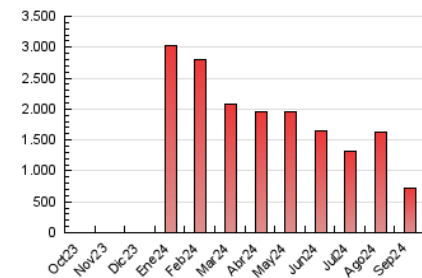

Páginas (x 1000)