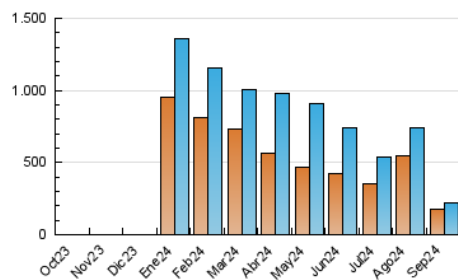

2. Secciones (Nacional)

	PAGINAS	%
HOME	16.472	4.82 %
RESTO	325.364	95.18 %

3. Por día del mes (Nacional)

Día	N. únicos	Visitas	Páginas	Día	N. únicos	Visitas	Páginas	Día	N. únicos	Visitas	Páginas
1	5.892	6.341	8.587	11	6.696	7.342	11.313	21	5.511	6.193	8.589
2	6.179	6.848	10.895	12	8.466	9.309	14.135	22	5.308	5.731	8.431
3	6.638	7.291	11.612	13	10.027	10.694	15.623	23	7.795	8.521	13.976
4	5.985	6.684	11.794	14	10.644	11.218	14.598	24	7.683	8.437	13.689
5	6.477	7.175	11.823	15	7.002	7.676	10.451	25	6.751	7.300	13.104
6	6.470	7.391	11.049	16	7.943	8.832	14.533	26	5.878	6.724	11.896
7	6.072	6.549	9.154	17	7.039	7.981	13.444	27	4.983	5.623	9.865
8	5.628	6.073	8.045	18	6.240	7.085	11.720	28	4.096	4.625	7.088
9	7.292	8.354	12.637	19	5.796	6.439	11.047	29	4.985	5.452	8.118
10	6.852	7.828	11.767	20	6.509	6.933	11.219	30	6.151	6.856	11.634

4. Gráficas (Nacional)

4.1 Por día de la semana (promedio)

N. únicos / Visitas (x 100)

Páginas (x 100)

4.2 Por franja horaria (promedio)

Visitas_ (x 1000)

Páginas (x 1000)

4.3 Por meses

N. únicos / Visitas (x 1000)

Páginas (x 1000)

5. Observaciones

Este Medio Electrónico de Comunicación ha sido medido por la herramienta Google Analytics de Google (GA4).

6. Definiciones básicas (Para más información ver Normas Técnicas para el Control de los Medios Electrónicos de Comunicación)

Visita:

Una secuencia ininterrumpida de páginas servidas a un usuario válido. Si dicho usuario no realiza peticiones de páginas en un periodo de tiempo (30 min) la siguiente petición constituirá el inicio de una nueva visita.