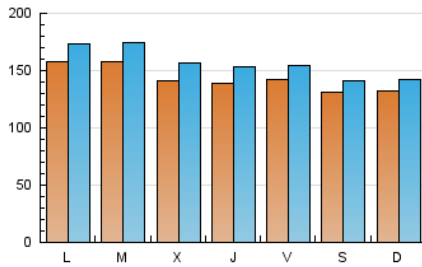

Infosalus

1. Cifras totales y promedios (Nacional e Internacional)

MES - AÑO	NAVEGADORES UNICOS	VISITAS	PAGINAS
Septiembre - 2024	388.396	469.813	728.155
PROMEDIO DIARIO	14.310	15.660	24.272
PROMEDIO LUNES-VIERNES	14.818	16.302	26.019
PROMEDIO SABADO-DOMINGO	13.124	14.164	20.196
PAGINAS / VISITAS	1,55		
DURACION MEDIA VISITAS	0:04:37		
TIEMPO INTERACCIÓN MEDIO	0:00:26		

2. Secciones (Nacional e Internacional)

	PAGINAS	%
HOME	24.271	3.33 %
RESTO	703.884	96.67 %

3. Por día del mes (Nacional e Internacional)

Día	N. únicos	Visitas	Páginas	Día	N. únicos	Visitas	Páginas	Día	N. únicos	Visitas	Páginas
1	14.295	15.128	21.882	11	14.764	16.524	25.021	21	11.300	12.605	17.959
2	14.321	15.405	24.790	12	16.349	17.754	27.663	22	11.428	12.484	17.701
3	14.349	15.576	25.646	13	18.518	19.713	30.104	23	18.940	20.643	31.588
4	13.442	15.089	25.107	14	18.648	19.870	26.921	24	18.686	20.374	31.079
5	14.122	15.699	26.101	15	13.112	14.518	20.563	25	15.159	16.251	27.182
6	13.692	15.471	24.103	16	14.786	16.437	26.433	26	12.739	14.445	23.979
7	12.604	13.542	19.722	17	14.641	16.527	26.291	27	11.350	12.537	21.747
8	11.985	12.906	18.320	18	13.234	14.596	24.198	28	9.706	10.609	16.300
9	15.270	16.835	26.597	19	12.490	13.623	22.707	29	15.038	15.814	22.392
10	15.371	17.247	26.206	20	13.239	14.257	22.808	30	15.721	17.334	27.045

4. Gráficas (Nacional e Internacional)

4.1 Por día de la semana (promedio)

N. únicos / Visitas (x 100)

Páginas (x 100)

4.2 Por franja horaria (promedio)

Visitas_ (x 1000)

Páginas (x 1000)

4.3 Por meses