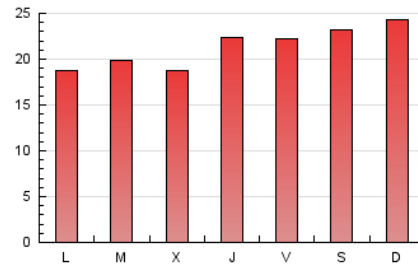

1. Cifras totales y promedios (Nacional)

MES - AÑO	NAVEGADORES UNICOS	VISITAS	PAGINAS
Enero - 2024	41.999	47.564	65.482
PROMEDIO DIARIO	1.452	1.534	2.112
PROMEDIO LUNES-VIERNES	1.340	1.421	2.022
PROMEDIO SABADO-DOMINGO	1.772	1.860	2.373
PAGINAS / VISITAS	1,38		
DURACION MEDIA VISITAS	0:03:45		
TIEMPO INTERACCIÓN MEDIO	0:00:32		

2. Secciones (Nacional)

	PAGINAS	%
HOME	2.152	3.29 %
RESTO	63.330	96.71 %

3. Por día del mes (Nacional)

Día	N. únicos	Visitas	Páginas	Día	N. únicos	Visitas	Páginas	Día	N. únicos	Visitas	Páginas
1	928	969	1.079	11	1.802	1.877	2.372	21	1.707	1.816	2.144
2	1.225	1.278	1.544	12	1.361	1.438	1.938	22	1.380	1.473	2.033
3	1.000	1.057	1.420	13	980	1.029	1.383	23	1.338	1.432	2.201
4	2.043	2.125	2.631	14	934	1.007	1.382	24	1.144	1.223	2.124
5	2.308	2.392	2.823	15	987	1.060	1.634	25	1.160	1.244	1.788
6	2.428	2.507	2.992	16	1.045	1.123	2.019	26	1.509	1.613	2.262
7	2.373	2.467	2.973	17	1.121	1.213	1.818	27	1.697	1.795	2.548
8	1.511	1.601	2.439	18	1.274	1.372	2.129	28	2.167	2.273	3.235
9	1.511	1.611	2.370	19	1.098	1.184	1.847	29	1.267	1.345	2.191
10	1.707	1.792	2.431	20	1.891	1.987	2.327	30	1.144	1.224	1.794
								31	960	1.037	1.611

4. Gráficas (Nacional)

4.1 Por día de la semana (promedio)

N. únicos / Visitas (x 100)

Páginas (x 100)

4.2 Por franja horaria (promedio)

Visitas_ (x 1000)

Páginas (x 1000)

4.3 Por meses