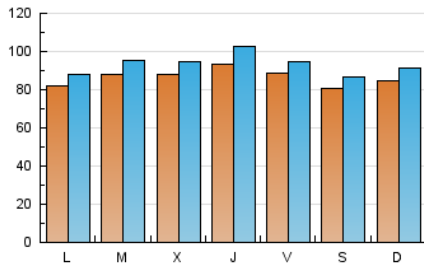

notimérica

1. Cifras totales y promedios (Nacional e Internacional)

MES - AÑO	NAVEGADORES UNICOS	VISITAS	PAGINAS
Enero - 2024	248.914	289.157	419.529
PROMEDIO DIARIO	8.649	9.328	13.533
PROMEDIO LUNES-VIERNES	8.775	9.480	14.016
PROMEDIO SABADO-DOMINGO	8.287	8.890	12.145
PAGINAS / VISITAS	1,45		
DURACION MEDIA VISITAS	0:04:43		
TIEMPO INTERACCIÓN MEDIO	0:00:57		

2. Secciones (Nacional e Internacional)

	PAGINAS	%
HOME	9.892	2.36 %
RESTO	409.637	97.64 %

3. Por día del mes (Nacional e Internacional)

Día	N. únicos	Visitas	Páginas	Día	N. únicos	Visitas	Páginas	Día	N. únicos	Visitas	Páginas
1	4.764	5.093	6.376	11	12.687	14.323	20.624	21	8.871	9.475	12.931
2	6.480	6.875	9.329	12	11.327	12.340	18.783	22	9.421	10.050	14.897
3	6.539	6.908	9.744	13	8.898	9.400	13.680	23	9.089	9.963	14.849
4	8.128	8.756	11.790	14	8.755	9.441	13.475	24	8.700	9.258	14.690
5	8.241	8.515	11.508	15	9.974	11.087	16.310	25	8.237	9.065	13.256
6	8.307	8.780	11.121	16	8.892	9.621	14.449	26	8.056	8.632	13.274
7	8.393	9.032	11.610	17	8.938	9.777	14.843	27	7.431	8.177	11.091
8	9.009	9.553	14.416	18	8.410	8.915	13.684	28	7.968	8.550	12.016
9	10.558	11.492	17.171	19	7.718	8.330	12.476	29	7.747	8.341	12.796
10	11.766	12.613	19.207	20	7.669	8.263	11.233	30	8.992	9.817	14.905
								31	8.143	8.715	12.995

4. Gráficas (Nacional e Internacional)

4.1 Por día de la semana (promedio)

N. únicos / Visitas (x 100)

Páginas (x 100)

4.2 Por franja horaria (promedio)

Visitas_ (x 1000)

Páginas (x 1000)

4.3 Por meses