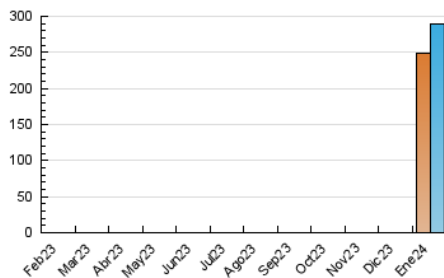

4.3 Por meses

N. únicos / Visitas (x 1000)