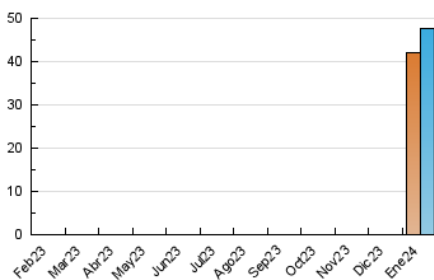

2. Secciones (Nacional)

	PAGINAS	%
HOME	2.152	3.29 %
RESTO	63.330	96.71 %

3. Por día del mes (Nacional)

Día	N. únicos	Visitas	Páginas	Día	N. únicos	Visitas	Páginas	Día	N. únicos	Visitas	Páginas
1	928	969	1.079	11	1.802	1.877	2.372	21	1.707	1.816	2.144
2	1.225	1.278	1.544	12	1.361	1.438	1.938	22	1.380	1.473	2.033
3	1.000	1.057	1.420	13	980	1.029	1.383	23	1.338	1.432	2.201
4	2.043	2.125	2.631	14	934	1.007	1.382	24	1.144	1.223	2.124
5	2.308	2.392	2.823	15	987	1.060	1.634	25	1.160	1.244	1.788
6	2.428	2.507	2.992	16	1.045	1.123	2.019	26	1.509	1.613	2.262
7	2.373	2.467	2.973	17	1.121	1.213	1.818	27	1.697	1.795	2.548
8	1.511	1.601	2.439	18	1.274	1.372	2.129	28	2.167	2.273	3.235
9	1.511	1.611	2.370	19	1.098	1.184	1.847	29	1.267	1.345	2.191
10	1.707	1.792	2.431	20	1.891	1.987	2.327	30	1.144	1.224	1.794
								31	960	1.037	1.611

4. Gráficas (Nacional)

4.1 Por día de la semana (promedio)

N. únicos / Visitas (x 100)

Páginas (x 100)

4.2 Por franja horaria (promedio)

Visitas_ (x 1000)

Páginas (x 1000)

4.3 Por meses

N. únicos / Visitas (x 1000)

Páginas (x 1000)

5. Observaciones

Este Medio Electrónico de Comunicación ha sido medido por la herramienta Google Analytics de Google (GA4)

6. Definiciones básicas (Para más información ver Normas Técnicas para el Control de los Medios Electrónicos de Comunicación)

Visita:

Una secuencia ininterrumpida de páginas servidas a un usuario válido. Si dicho usuario no realiza peticiones de páginas en un periodo de tiempo (30 min) la siguiente petición constituirá el inicio de una nueva visita.