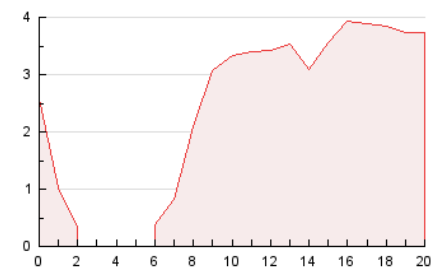

2. Secciones (Nacional)

	PAGINAS	%
HOME	2.152	3.29 %
RESTO	63.330	96.71 %

3. Por día del mes (Nacional)

Día	N. únicos	Visitas	Páginas	Día	N. únicos	Visitas	Páginas	Día	N. únicos	Visitas	Páginas
1	928	969	1.079	11	1.802	1.877	2.372	21	1.707	1.816	2.144
2	1.225	1.278	1.544	12	1.361	1.438	1.938	22	1.380	1.473	2.033
3	1.000	1.057	1.420	13	980	1.029	1.383	23	1.338	1.432	2.201
4	2.043	2.125	2.631	14	934	1.007	1.382	24	1.144	1.223	2.124
5	2.308	2.392	2.823	15	987	1.060	1.634	25	1.160	1.244	1.788
6	2.428	2.507	2.992	16	1.045	1.123	2.019	26	1.509	1.613	2.262
7	2.373	2.467	2.973	17	1.121	1.213	1.818	27	1.697	1.795	2.548
8	1.511	1.601	2.439	18	1.274	1.372	2.129	28	2.167	2.273	3.235
9	1.511	1.611	2.370	19	1.098	1.184	1.847	29	1.267	1.345	2.191
10	1.707	1.792	2.431	20	1.891	1.987	2.327	30	1.144	1.224	1.794
								31	960	1.037	1.611

4. Gráficas (Nacional)

4.1 Por día de la semana (promedio)

N. únicos / Visitas (x 100)

Páginas (x 100)

4.2 Por franja horaria (promedio)

Visitas_ (x 1000)

Páginas (x 1000)

4.3 Por meses

N. únicos / Visitas (x 1000)

Páginas (x 1000)

5. Observaciones

Este Medio Electrónico de Comunicación ha sido medido por la herramienta Google Analytics de Google (GA4)

6. Definiciones básicas (Para más información ver Normas Técnicas para el Control de los Medios Electrónicos de Comunicación)