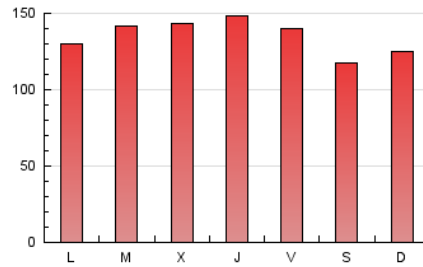

notimérica

1. Cifras totales y promedios (Nacional e Internacional)

MES - AÑO	NAVEGADORES UNICOS	VISITAS	PAGINAS
Enero - 2024	248.914	289.157	419.529
PROMEDIO DIARIO	8.649	9.328	13.533
PROMEDIO LUNES-VIERNES	8.775	9.480	14.016
PROMEDIO SABADO-DOMINGO	8.287	8.890	12.145
PAGINAS / VISITAS	1,45		
DURACION MEDIA VISITAS	0:04:43		
TIEMPO INTERACCIÓN MEDIO	0:00:57		

2. Secciones (Nacional e Internacional)

	PAGINAS	%
HOME	9.892	2.36 %
RESTO	409.637	97.64 %

3. Por día del mes (Nacional e Internacional)

Día	N. únicos	Visitas	Páginas	Día	N. únicos	Visitas	Páginas	Día	N. únicos	Visitas	Páginas
1	4.764	5.093	6.376	11	12.687	14.323	20.624	21	8.871	9.475	12.931
2	6.480	6.875	9.329	12	11.327	12.340	18.783	22	9.421	10.050	14.897
3	6.539	6.908	9.744	13	8.898	9.400	13.680	23	9.089	9.963	14.849
4	8.128	8.756	11.790	14	8.755	9.441	13.475	24	8.700	9.258	14.690
5	8.241	8.515	11.508	15	9.974	11.087	16.310	25	8.237	9.065	13.256
6	8.307	8.780	11.121	16	8.892	9.621	14.449	26	8.056	8.632	13.274
7	8.393	9.032	11.610	17	8.938	9.777	14.843	27	7.431	8.177	11.091
8	9.009	9.553	14.416	18	8.410	8.915	13.684	28	7.968	8.550	12.016
9	10.558	11.492	17.171	19	7.718	8.330	12.476	29	7.747	8.341	12.796
10	11.766	12.613	19.207	20	7.669	8.263	11.233	30	8.992	9.817	14.905
								31	8.143	8.715	12.995

4. Gráficas (Nacional e Internacional)

4.1 Por día de la semana (promedio)

N. únicos / Visitas (x 100)

Páginas (x 100)

4.2 Por franja horaria (promedio)

Visitas_ (x 1000)

Páginas (x 1000)

4.3 Por meses