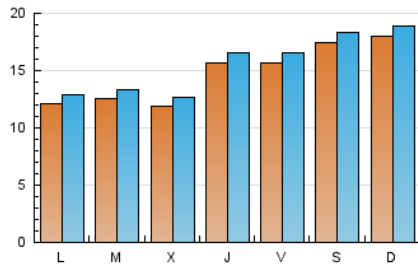

1. Cifras totales y promedios (Nacional)

MES - AÑO	NAVEGADORES UNICOS	VISITAS	PAGINAS
Enero - 2024	41.999	47.564	65.482
PROMEDIO DIARIO	1.452	1.534	2.112
PROMEDIO LUNES-VIERNES	1.340	1.421	2.022
PROMEDIO SABADO-DOMINGO	1.772	1.860	2.373
PAGINAS / VISITAS	1,38		
DURACION MEDIA VISITAS	0:03:45		
TIEMPO INTERACCIÓN MEDIO	0:00:32		

2. Secciones (Nacional)

	PAGINAS	%
HOME	2.152	3.29 %
RESTO	63.330	96.71 %

3. Por día del mes (Nacional)

Día	N. únicos	Visitas	Páginas	Día	N. únicos	Visitas	Páginas	Día	N. únicos	Visitas	Páginas
1	928	969	1.079	11	1.802	1.877	2.372	21	1.707	1.816	2.144
2	1.225	1.278	1.544	12	1.361	1.438	1.938	22	1.380	1.473	2.033
3	1.000	1.057	1.420	13	980	1.029	1.383	23	1.338	1.432	2.201
4	2.043	2.125	2.631	14	934	1.007	1.382	24	1.144	1.223	2.124
5	2.308	2.392	2.823	15	987	1.060	1.634	25	1.160	1.244	1.788
6	2.428	2.507	2.992	16	1.045	1.123	2.019	26	1.509	1.613	2.262
7	2.373	2.467	2.973	17	1.121	1.213	1.818	27	1.697	1.795	2.548
8	1.511	1.601	2.439	18	1.274	1.372	2.129	28	2.167	2.273	3.235
9	1.511	1.611	2.370	19	1.098	1.184	1.847	29	1.267	1.345	2.191
10	1.707	1.792	2.431	20	1.891	1.987	2.327	30	1.144	1.224	1.794
								31	960	1.037	1.611

4. Gráficas (Nacional)

4.1 Por día de la semana (promedio)

N. únicos / Visitas (x 100)

Páginas (x 100)

4.2 Por franja horaria (promedio)

Visitas_ (x 1000)

Páginas (x 1000)

4.3 Por meses