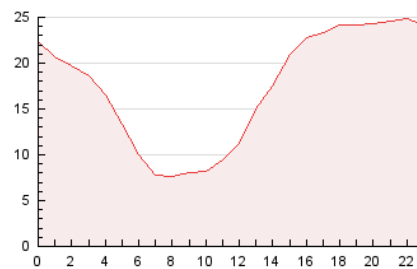

2. Secciones (Nacional e Internacional)

	PAGINAS	%
HOME	9.892	2.36 %
RESTO	409.637	97.64 %

3. Por día del mes (Nacional e Internacional)

Día	N. únicos	Visitas	Páginas	Día	N. únicos	Visitas	Páginas	Día	N. únicos	Visitas	Páginas
1	4.764	5.093	6.376	11	12.687	14.323	20.624	21	8.871	9.475	12.931
2	6.480	6.875	9.329	12	11.327	12.340	18.783	22	9.421	10.050	14.897
3	6.539	6.908	9.744	13	8.898	9.400	13.680	23	9.089	9.963	14.849
4	8.128	8.756	11.790	14	8.755	9.441	13.475	24	8.700	9.258	14.690
5	8.241	8.515	11.508	15	9.974	11.087	16.310	25	8.237	9.065	13.256
6	8.307	8.780	11.121	16	8.892	9.621	14.449	26	8.056	8.632	13.274
7	8.393	9.032	11.610	17	8.938	9.777	14.843	27	7.431	8.177	11.091
8	9.009	9.553	14.416	18	8.410	8.915	13.684	28	7.968	8.550	12.016
9	10.558	11.492	17.171	19	7.718	8.330	12.476	29	7.747	8.341	12.796
10	11.766	12.613	19.207	20	7.669	8.263	11.233	30	8.992	9.817	14.905
								31	8.143	8.715	12.995

4. Gráficas (Nacional e Internacional)

4.1 Por día de la semana (promedio)

N. únicos / Visitas (x 100)

Páginas (x 100)

4.2 Por franja horaria (promedio)

Visitas_ (x 1000)

Páginas (x 1000)

4.3 Por meses