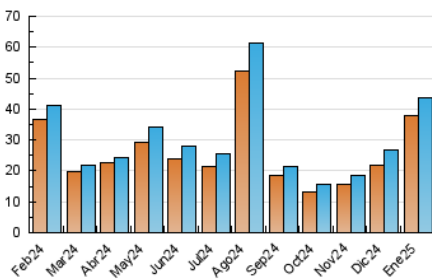

2. Secciones (Nacional)

	PAGINAS	%
HOME	1.889	3.26 %
RESTO	55.969	96.74 %

3. Por día del mes (Nacional)

Día	N. únicos	Visitas	Páginas	Día	N. únicos	Visitas	Páginas	Día	N. únicos	Visitas	Páginas
1	1.248	1.293	1.540	11	1.187	1.254	1.574	21	1.948	2.023	2.679
2	1.376	1.418	1.739	12	1.171	1.234	1.501	22	2.751	2.813	3.447
3	1.720	1.762	2.116	13	970	1.016	1.378	23	1.905	2.005	2.635
4	1.872	1.941	2.450	14	869	907	1.280	24	1.028	1.074	1.470
5	2.339	2.431	3.069	15	784	822	1.326	25	780	821	986
6	1.887	1.976	2.437	16	813	854	1.423	26	780	806	1.051
7	1.564	1.631	2.295	17	680	710	1.084	27	1.842	1.911	2.546
8	1.699	1.778	2.237	18	566	597	866	28	2.288	2.379	3.124
9	972	1.046	1.469	19	572	596	951	29	1.550	1.608	2.207
10	1.100	1.170	1.592	20	1.023	1.077	1.575	30	1.519	1.596	2.112
								31	1.266	1.320	1.699

4. Gráficas (Nacional)

4.1 Por día de la semana (promedio)

N. únicos / Visitas (x 100)

Páginas (x 100)

4.2 Por franja horaria (promedio)

Visitas_ (x 1000)

Páginas (x 1000)

4.3 Por meses

N. únicos / Visitas (x 1000)

Páginas (x 1000)

5. Observaciones

Este Medio Electrónico de Comunicación ha sido medido por la herramienta Google Analytics de Google (GA4).

6. Definiciones básicas (Para más información ver Normas Técnicas para el Control de los Medios Electrónicos de Comunicación)

Visita:

Una secuencia ininterrumpida de páginas servidas a un usuario válido. Si dicho usuario no realiza peticiones de páginas en un periodo de tiempo (30 min) la siguiente petición constituirá el inicio de una nueva visita.