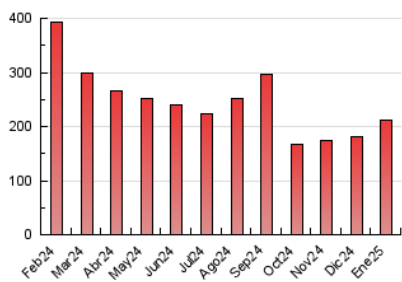

Páginas (x 1000)