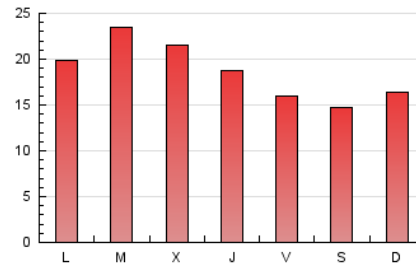

1. Cifras totales y promedios (Nacional)

MES - AÑO	NAVEGADORES UNICOS	VISITAS	PAGINAS
Enero - 2025	37.866	43.688	57.858
PROMEDIO DIARIO	1.357	1.415	1.866
PROMEDIO LUNES-VIERNES	1.426	1.486	1.974
PROMEDIO SABADO-DOMINGO	1.158	1.210	1.556
PAGINAS / VISITAS	1,32		
DURACION MEDIA VISITAS	0:02:55		
TIEMPO INTERACCIÓN MEDIO	0:00:34		

2. Secciones (Nacional)

	PAGINAS	%
HOME	1.889	3.26 %
RESTO	55.969	96.74 %

3. Por día del mes (Nacional)

Día	N. únicos	Visitas	Páginas	Día	N. únicos	Visitas	Páginas	Día	N. únicos	Visitas	Páginas
1	1.248	1.293	1.540	11	1.187	1.254	1.574	21	1.948	2.023	2.679
2	1.376	1.418	1.739	12	1.171	1.234	1.501	22	2.751	2.813	3.447
3	1.720	1.762	2.116	13	970	1.016	1.378	23	1.905	2.005	2.635
4	1.872	1.941	2.450	14	869	907	1.280	24	1.028	1.074	1.470
5	2.339	2.431	3.069	15	784	822	1.326	25	780	821	986
6	1.887	1.976	2.437	16	813	854	1.423	26	780	806	1.051
7	1.564	1.631	2.295	17	680	710	1.084	27	1.842	1.911	2.546
8	1.699	1.778	2.237	18	566	597	866	28	2.288	2.379	3.124
9	972	1.046	1.469	19	572	596	951	29	1.550	1.608	2.207
10	1.100	1.170	1.592	20	1.023	1.077	1.575	30	1.519	1.596	2.112
								31	1.266	1.320	1.699

4. Gráficas (Nacional)

4.1 Por día de la semana (promedio)

N. únicos / Visitas (x 100)

Páginas (x 100)

4.2 Por franja horaria (promedio)

Visitas_ (x 1000)

Páginas (x 1000)

4.3 Por meses