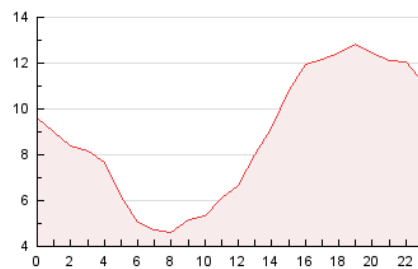

2. Secciones (Nacional e Internacional)

	PAGINAS	%
HOME	8.772	4.14 %
RESTO	202.915	95.86 %

3. Por día del mes (Nacional e Internacional)

Día	N. únicos	Visitas	Páginas	Día	N. únicos	Visitas	Páginas	Día	N. únicos	Visitas	Páginas
1	3.738	4.036	5.225	11	4.120	4.339	6.272	21	5.881	6.253	9.162
2	4.229	4.346	6.182	12	3.896	4.223	5.848	22	6.540	6.867	10.225
3	5.130	5.428	7.740	13	4.723	5.148	7.941	23	4.917	5.267	8.120
4	6.296	6.634	8.578	14	3.944	4.315	6.970	24	3.355	3.648	5.934
5	5.980	6.294	8.520	15	3.687	4.116	6.416	25	2.697	2.859	4.205
6	4.429	4.730	7.111	16	3.140	3.530	5.851	26	2.561	2.711	4.200
7	3.918	4.199	6.847	17	3.148	3.582	5.918	27	4.578	4.900	7.751
8	5.032	5.456	7.963	18	2.376	2.637	4.416	28	6.625	6.997	9.908
9	3.770	4.088	6.821	19	2.191	2.465	4.004	29	4.667	5.013	8.165
10	3.772	4.212	6.741	20	3.561	3.828	6.079	30	3.830	4.243	6.706
								31	3.322	3.564	5.868

4. Gráficas (Nacional e Internacional)

4.1 Por día de la semana (promedio)

N. únicos / Visitas (x 100)

Páginas (x 100)

4.2 Por franja horaria (promedio)

Visitas_ (x 1000)

Páginas (x 1000)

4.3 Por meses