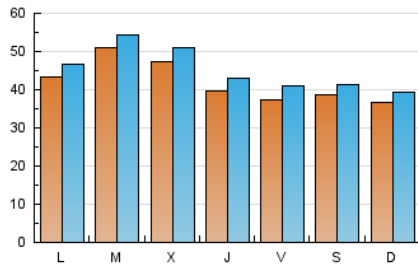

notimérica

1. Cifras totales y promedios (Nacional e Internacional)

MES - AÑO	NAVEGADORES UNICOS	VISITAS	PAGINAS
Enero - 2025	119.892	139.666	211.687
PROMEDIO DIARIO	4.195	4.514	6.829
PROMEDIO LUNES-VIERNES	4.345	4.685	7.202
PROMEDIO SABADO-DOMINGO	3.765	4.020	5.755
PAGINAS / VISITAS	1,51		
DURACION MEDIA VISITAS	0:04:25		
TIEMPO INTERACCIÓN MEDIO	0:00:49		

2. Secciones (Nacional e Internacional)

	PAGINAS	%
HOME	8.772	4.14 %
RESTO	202.915	95.86 %

3. Por día del mes (Nacional e Internacional)

Día	N. únicos	Visitas	Páginas	Día	N. únicos	Visitas	Páginas	Día	N. únicos	Visitas	Páginas
1	3.738	4.036	5.225	11	4.120	4.339	6.272	21	5.881	6.253	9.162
2	4.229	4.346	6.182	12	3.896	4.223	5.848	22	6.540	6.867	10.225
3	5.130	5.428	7.740	13	4.723	5.148	7.941	23	4.917	5.267	8.120
4	6.296	6.634	8.578	14	3.944	4.315	6.970	24	3.355	3.648	5.934
5	5.980	6.294	8.520	15	3.687	4.116	6.416	25	2.697	2.859	4.205
6	4.429	4.730	7.111	16	3.140	3.530	5.851	26	2.561	2.711	4.200
7	3.918	4.199	6.847	17	3.148	3.582	5.918	27	4.578	4.900	7.751
8	5.032	5.456	7.963	18	2.376	2.637	4.416	28	6.625	6.997	9.908
9	3.770	4.088	6.821	19	2.191	2.465	4.004	29	4.667	5.013	8.165
10	3.772	4.212	6.741	20	3.561	3.828	6.079	30	3.830	4.243	6.706
								31	3.322	3.564	5.868

4. Gráficas (Nacional e Internacional)

4.1 Por día de la semana (promedio)

N. únicos / Visitas (x 100)

Páginas (x 100)

4.2 Por franja horaria (promedio)

Visitas_ (x 1000)

Páginas (x 1000)

4.3 Por meses