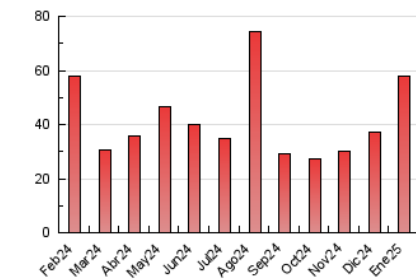

1. Cifras totales y promedios (Nacional)

MES - AÑO	NAVEGADORES UNICOS	VISITAS	PAGINAS
Enero - 2025	37.866	43.688	57.858
PROMEDIO DIARIO	1.357	1.415	1.866
PROMEDIO LUNES-VIERNES	1.426	1.486	1.974
PROMEDIO SABADO-DOMINGO	1.158	1.210	1.556
PAGINAS / VISITAS	1,32		
DURACION MEDIA VISITAS	0:02:55		
TIEMPO INTERACCIÓN MEDIO	0:00:34		

2. Secciones (Nacional)

	PAGINAS	%
HOME	1.889	3.26 %
RESTO	55.969	96.74 %

3. Por día del mes (Nacional)

Día	N. únicos	Visitas	Páginas	Día	N. únicos	Visitas	Páginas	Día	N. únicos	Visitas	Páginas
1	1.248	1.293	1.540	11	1.187	1.254	1.574	21	1.948	2.023	2.679
2	1.376	1.418	1.739	12	1.171	1.234	1.501	22	2.751	2.813	3.447
3	1.720	1.762	2.116	13	970	1.016	1.378	23	1.905	2.005	2.635
4	1.872	1.941	2.450	14	869	907	1.280	24	1.028	1.074	1.470
5	2.339	2.431	3.069	15	784	822	1.326	25	780	821	986
6	1.887	1.976	2.437	16	813	854	1.423	26	780	806	1.051
7	1.564	1.631	2.295	17	680	710	1.084	27	1.842	1.911	2.546
8	1.699	1.778	2.237	18	566	597	866	28	2.288	2.379	3.124
9	972	1.046	1.469	19	572	596	951	29	1.550	1.608	2.207
10	1.100	1.170	1.592	20	1.023	1.077	1.575	30	1.519	1.596	2.112
								31	1.266	1.320	1.699

4. Gráficas (Nacional)

4.1 Por día de la semana (promedio)

N. únicos / Visitas (x 100)

Páginas (x 100)

4.2 Por franja horaria (promedio)

Visitas_ (x 1000)

Páginas (x 1000)

4.3 Por meses

N. únicos / Visitas (x 1000)

Páginas (x 1000)

5. Observaciones

Este Medio Electrónico de Comunicación ha sido medido por la herramienta Google Analytics de Google (GA4).

6. Definiciones básicas (Para más información ver Normas Técnicas para el Control de los Medios Electrónicos de Comunicación)