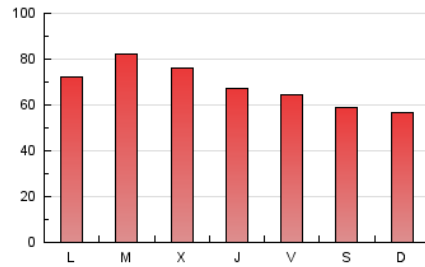

notimérica

1. Cifras totales y promedios (Nacional e Internacional)

MES - AÑO	NAVEGADORES UNICOS	VISITAS	PAGINAS
Enero - 2025	119.892	139.666	211.687
PROMEDIO DIARIO	4.195	4.514	6.829
PROMEDIO LUNES-VIERNES	4.345	4.685	7.202
PROMEDIO SABADO-DOMINGO	3.765	4.020	5.755
PAGINAS / VISITAS	1,51		
DURACION MEDIA VISITAS	0:04:25		
TIEMPO INTERACCIÓN MEDIO	0:00:49		

2. Secciones (Nacional e Internacional)

	PAGINAS	%
HOME	8.772	4.14 %
RESTO	202.915	95.86 %

3. Por día del mes (Nacional e Internacional)

Día	N. únicos	Visitas	Páginas	Día	N. únicos	Visitas	Páginas	Día	N. únicos	Visitas	Páginas
1	3.738	4.036	5.225	11	4.120	4.339	6.272	21	5.881	6.253	9.162
2	4.229	4.346	6.182	12	3.896	4.223	5.848	22	6.540	6.867	10.225
3	5.130	5.428	7.740	13	4.723	5.148	7.941	23	4.917	5.267	8.120
4	6.296	6.634	8.578	14	3.944	4.315	6.970	24	3.355	3.648	5.934
5	5.980	6.294	8.520	15	3.687	4.116	6.416	25	2.697	2.859	4.205
6	4.429	4.730	7.111	16	3.140	3.530	5.851	26	2.561	2.711	4.200
7	3.918	4.199	6.847	17	3.148	3.582	5.918	27	4.578	4.900	7.751
8	5.032	5.456	7.963	18	2.376	2.637	4.416	28	6.625	6.997	9.908
9	3.770	4.088	6.821	19	2.191	2.465	4.004	29	4.667	5.013	8.165
10	3.772	4.212	6.741	20	3.561	3.828	6.079	30	3.830	4.243	6.706
								31	3.322	3.564	5.868

4. Gráficas (Nacional e Internacional)

4.1 Por día de la semana (promedio)

N. únicos / Visitas (x 100)

Páginas (x 100)

4.2 Por franja horaria (promedio)

Visitas_ (x 1000)

Páginas (x 1000)

4.3 Por meses