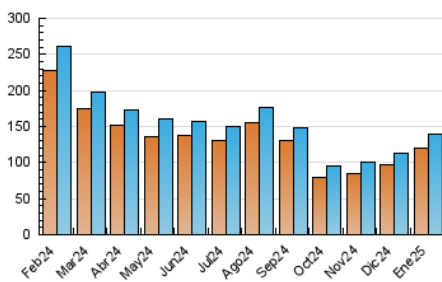

4.3 Por meses

N. únicos / Visitas (x 1000)