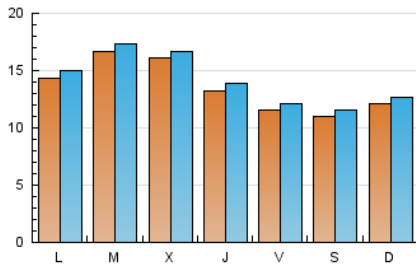

1. Cifras totales y promedios (Nacional)

MES - AÑO	NAVEGADORES UNICOS	VISITAS	PAGINAS
Enero - 2025	37.866	43.688	57.858
PROMEDIO DIARIO	1.357	1.415	1.866
PROMEDIO LUNES-VIERNES	1.426	1.486	1.974
PROMEDIO SABADO-DOMINGO	1.158	1.210	1.556
PAGINAS / VISITAS	1,32		
DURACION MEDIA VISITAS	0:02:55		
TIEMPO INTERACCIÓN MEDIO	0:00:34		

2. Secciones (Nacional)

	PAGINAS	%
HOME	1.889	3.26 %
RESTO	55.969	96.74 %

3. Por día del mes (Nacional)

Día	N. únicos	Visitas	Páginas	Día	N. únicos	Visitas	Páginas	Día	N. únicos	Visitas	Páginas
1	1.248	1.293	1.540	11	1.187	1.254	1.574	21	1.948	2.023	2.679
2	1.376	1.418	1.739	12	1.171	1.234	1.501	22	2.751	2.813	3.447
3	1.720	1.762	2.116	13	970	1.016	1.378	23	1.905	2.005	2.635
4	1.872	1.941	2.450	14	869	907	1.280	24	1.028	1.074	1.470
5	2.339	2.431	3.069	15	784	822	1.326	25	780	821	986
6	1.887	1.976	2.437	16	813	854	1.423	26	780	806	1.051
7	1.564	1.631	2.295	17	680	710	1.084	27	1.842	1.911	2.546
8	1.699	1.778	2.237	18	566	597	866	28	2.288	2.379	3.124
9	972	1.046	1.469	19	572	596	951	29	1.550	1.608	2.207
10	1.100	1.170	1.592	20	1.023	1.077	1.575	30	1.519	1.596	2.112
								31	1.266	1.320	1.699

4. Gráficas (Nacional)

4.1 Por día de la semana (promedio)

N. únicos / Visitas (x 100)

Páginas (x 100)

4.2 Por franja horaria (promedio)

Visitas_ (x 1000)

Páginas (x 1000)

4.3 Por meses