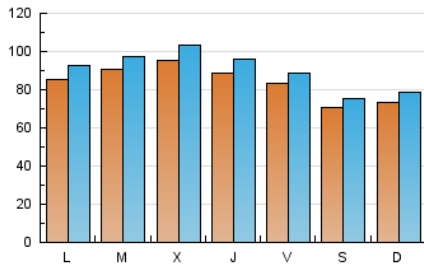

1. Cifras totales y promedios (Nacional e Internacional)

MES - AÑO	NAVEGADORES UNICOS	VISITAS	PAGINAS
Febrero - 2024	228.405	262.031	393.139
PROMEDIO DIARIO	8.407	9.036	13.557
PROMEDIO LUNES-VIERNES	8.872	9.551	14.543
PROMEDIO SABADO-DOMINGO	7.187	7.683	10.967
PAGINAS / VISITAS	1,50		
DURACION MEDIA VISITAS	0:05:05		
TIEMPO INTERACCIÓN MEDIO	0:00:46		

2. Secciones (Nacional e Internacional)

	PAGINAS	%
HOME	8.363	2.13 %
RESTO	384.776	97.87 %

3. Por día del mes (Nacional e Internacional)

Día	N. únicos	Visitas	Páginas	Día	N. únicos	Visitas	Páginas	Día	N. únicos	Visitas	Páginas
1	7.641	8.274	12.360	11	7.965	8.536	11.513	21	9.190	9.971	15.682
2	7.803	8.181	12.595	12	9.006	9.736	13.746	22	9.147	9.895	15.777
3	6.194	6.527	9.382	13	9.505	9.974	14.615	23	8.765	9.452	14.683
4	6.607	7.120	10.195	14	11.383	12.288	17.144	24	7.976	8.704	12.258
5	8.681	9.223	13.595	15	10.022	10.816	15.695	25	7.855	8.453	12.307
6	8.702	9.415	14.213	16	9.269	9.778	15.453	26	7.578	8.222	13.453
7	8.605	9.189	13.869	17	7.181	7.411	11.237	27	8.472	9.374	15.219
8	8.813	9.580	14.124	18	6.877	7.275	10.902	28	9.072	9.841	15.456
9	7.548	7.933	12.566	19	8.900	9.791	14.583	29	8.734	9.495	14.853
10	6.842	7.440	9.944	20	9.482	10.137	15.720				

4. Gráficas (Nacional e Internacional)

4.1 Por día de la semana (promedio)

N. únicos / Visitas (x 100)

Páginas (x 100)

4.2 Por franja horaria (promedio)

Visitas_ (x 1000)

Páginas (x 1000)

4.3 Por meses