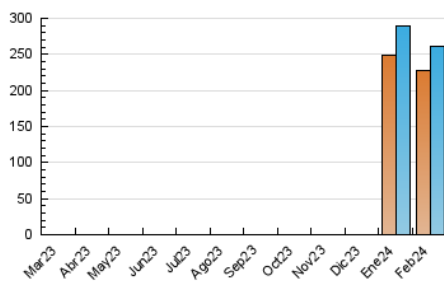

4.3 Por meses

N. únicos / Visitas (x 1000)