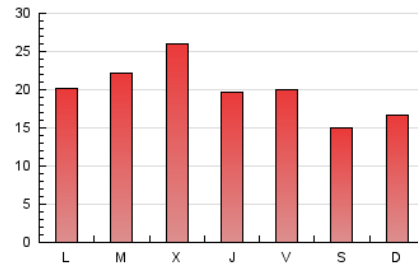

1. Cifras totales y promedios (Nacional)

MES - AÑO	NAVEGADORES UNICOS	VISITAS	PAGINAS
Febrero - 2024	36.665	41.136	57.770
PROMEDIO DIARIO	1.340	1.418	1.992
PROMEDIO LUNES-VIERNES	1.414	1.497	2.148
PROMEDIO SABADO-DOMINGO	1.147	1.212	1.583
PAGINAS / VISITAS	1,40		
DURACION MEDIA VISITAS	0:04:13		
TIEMPO INTERACCIÓN MEDIO	0:00:29		

2. Secciones (Nacional)

	PAGINAS	%
HOME	1.900	3.29 %
RESTO	55.870	96.71 %

3. Por día del mes (Nacional)

Día	N. únicos	Visitas	Páginas	Día	N. únicos	Visitas	Páginas	Día	N. únicos	Visitas	Páginas
1	993	1.068	1.546	11	1.543	1.643	2.061	21	1.030	1.099	1.766
2	1.254	1.382	1.863	12	1.677	1.771	2.668	22	1.127	1.206	1.856
3	823	898	1.113	13	2.091	2.170	2.909	23	1.119	1.176	1.696
4	1.052	1.133	1.552	14	3.192	3.285	4.294	24	963	1.010	1.242
5	1.278	1.375	2.036	15	2.119	2.211	2.917	25	918	978	1.372
6	1.276	1.360	1.999	16	2.109	2.187	2.840	26	931	1.002	1.650
7	1.226	1.296	1.794	17	1.431	1.498	1.837	27	1.292	1.369	2.027
8	1.031	1.100	1.689	18	1.088	1.142	1.673	28	1.703	1.818	2.547
9	1.028	1.086	1.577	19	1.052	1.127	1.709	29	1.074	1.179	1.800
10	1.356	1.392	1.815	20	1.097	1.175	1.922				

4. Gráficas (Nacional)

4.1 Por día de la semana (promedio)

N. únicos / Visitas (x 100)

Páginas (x 100)

4.2 Por franja horaria (promedio)

Visitas_ (x 1000)

Páginas (x 1000)

4.3 Por meses