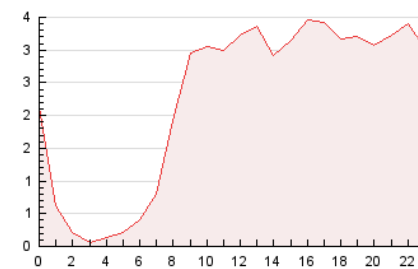

2. Secciones (Nacional)

	PAGINAS	%
HOME	1.900	3.29 %
RESTO	55.870	96.71 %

3. Por día del mes (Nacional)

Día	N. únicos	Visitas	Páginas	Día	N. únicos	Visitas	Páginas	Día	N. únicos	Visitas	Páginas
1	993	1.068	1.546	11	1.543	1.643	2.061	21	1.030	1.099	1.766
2	1.254	1.382	1.863	12	1.677	1.771	2.668	22	1.127	1.206	1.856
3	823	898	1.113	13	2.091	2.170	2.909	23	1.119	1.176	1.696
4	1.052	1.133	1.552	14	3.192	3.285	4.294	24	963	1.010	1.242
5	1.278	1.375	2.036	15	2.119	2.211	2.917	25	918	978	1.372
6	1.276	1.360	1.999	16	2.109	2.187	2.840	26	931	1.002	1.650
7	1.226	1.296	1.794	17	1.431	1.498	1.837	27	1.292	1.369	2.027
8	1.031	1.100	1.689	18	1.088	1.142	1.673	28	1.703	1.818	2.547
9	1.028	1.086	1.577	19	1.052	1.127	1.709	29	1.074	1.179	1.800
10	1.356	1.392	1.815	20	1.097	1.175	1.922				

4. Gráficas (Nacional)

4.1 Por día de la semana (promedio)

N. únicos / Visitas (x 100)

Páginas (x 100)

4.2 Por franja horaria (promedio)

Visitas_ (x 1000)

Páginas (x 1000)

4.3 Por meses