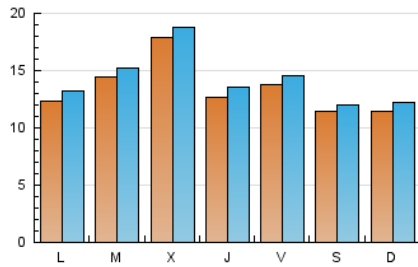

1. Cifras totales y promedios (Nacional)

MES - AÑO	NAVEGADORES UNICOS	VISITAS	PAGINAS
Febrero - 2024	36.665	41.136	57.770
PROMEDIO DIARIO	1.340	1.418	1.992
PROMEDIO LUNES-VIERNES	1.414	1.497	2.148
PROMEDIO SABADO-DOMINGO	1.147	1.212	1.583
PAGINAS / VISITAS	1,40		
DURACION MEDIA VISITAS	0:04:13		
TIEMPO INTERACCIÓN MEDIO	0:00:29		

2. Secciones (Nacional)

	PAGINAS	%
HOME	1.900	3.29 %
RESTO	55.870	96.71 %

3. Por día del mes (Nacional)

Día	N. únicos	Visitas	Páginas	Día	N. únicos	Visitas	Páginas	Día	N. únicos	Visitas	Páginas
1	993	1.068	1.546	11	1.543	1.643	2.061	21	1.030	1.099	1.766
2	1.254	1.382	1.863	12	1.677	1.771	2.668	22	1.127	1.206	1.856
3	823	898	1.113	13	2.091	2.170	2.909	23	1.119	1.176	1.696
4	1.052	1.133	1.552	14	3.192	3.285	4.294	24	963	1.010	1.242
5	1.278	1.375	2.036	15	2.119	2.211	2.917	25	918	978	1.372
6	1.276	1.360	1.999	16	2.109	2.187	2.840	26	931	1.002	1.650
7	1.226	1.296	1.794	17	1.431	1.498	1.837	27	1.292	1.369	2.027
8	1.031	1.100	1.689	18	1.088	1.142	1.673	28	1.703	1.818	2.547
9	1.028	1.086	1.577	19	1.052	1.127	1.709	29	1.074	1.179	1.800
10	1.356	1.392	1.815	20	1.097	1.175	1.922				

4. Gráficas (Nacional)

4.1 Por día de la semana (promedio)

N. únicos / Visitas (x 100)

Páginas (x 100)

4.2 Por franja horaria (promedio)

Visitas_ (x 1000)

Páginas (x 1000)

4.3 Por meses