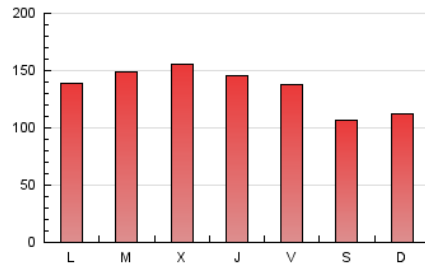

1. Cifras totales y promedios (Nacional e Internacional)

MES - AÑO	NAVEGADORES UNICOS	VISITAS	PAGINAS
Febrero - 2024	228.405	262.031	393.139
PROMEDIO DIARIO	8.407	9.036	13.557
PROMEDIO LUNES-VIERNES	8.872	9.551	14.543
PROMEDIO SABADO-DOMINGO	7.187	7.683	10.967
PAGINAS / VISITAS	1,50		
DURACION MEDIA VISITAS	0:05:05		
TIEMPO INTERACCIÓN MEDIO	0:00:46		

2. Secciones (Nacional e Internacional)

	PAGINAS	%
HOME	8.363	2.13 %
RESTO	384.776	97.87 %

3. Por día del mes (Nacional e Internacional)

Día	N. únicos	Visitas	Páginas	Día	N. únicos	Visitas	Páginas	Día	N. únicos	Visitas	Páginas
1	7.641	8.274	12.360	11	7.965	8.536	11.513	21	9.190	9.971	15.682
2	7.803	8.181	12.595	12	9.006	9.736	13.746	22	9.147	9.895	15.777
3	6.194	6.527	9.382	13	9.505	9.974	14.615	23	8.765	9.452	14.683
4	6.607	7.120	10.195	14	11.383	12.288	17.144	24	7.976	8.704	12.258
5	8.681	9.223	13.595	15	10.022	10.816	15.695	25	7.855	8.453	12.307
6	8.702	9.415	14.213	16	9.269	9.778	15.453	26	7.578	8.222	13.453
7	8.605	9.189	13.869	17	7.181	7.411	11.237	27	8.472	9.374	15.219
8	8.813	9.580	14.124	18	6.877	7.275	10.902	28	9.072	9.841	15.456
9	7.548	7.933	12.566	19	8.900	9.791	14.583	29	8.734	9.495	14.853
10	6.842	7.440	9.944	20	9.482	10.137	15.720				

4. Gráficas (Nacional e Internacional)

4.1 Por día de la semana (promedio)

N. únicos / Visitas (x 100)

Páginas (x 100)

4.2 Por franja horaria (promedio)

Visitas_ (x 1000)

Páginas (x 1000)

4.3 Por meses