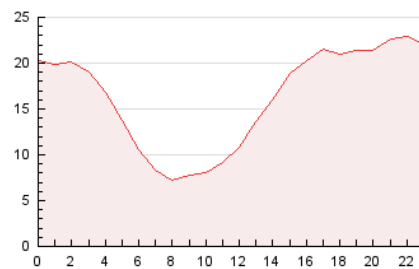

2. Secciones (Nacional e Internacional)

	PAGINAS	%
HOME	8.363	2.13 %
RESTO	384.776	97.87 %

3. Por día del mes (Nacional e Internacional)

Día	N. únicos	Visitas	Páginas	Día	N. únicos	Visitas	Páginas	Día	N. únicos	Visitas	Páginas
1	7.641	8.274	12.360	11	7.965	8.536	11.513	21	9.190	9.971	15.682
2	7.803	8.181	12.595	12	9.006	9.736	13.746	22	9.147	9.895	15.777
3	6.194	6.527	9.382	13	9.505	9.974	14.615	23	8.765	9.452	14.683
4	6.607	7.120	10.195	14	11.383	12.288	17.144	24	7.976	8.704	12.258
5	8.681	9.223	13.595	15	10.022	10.816	15.695	25	7.855	8.453	12.307
6	8.702	9.415	14.213	16	9.269	9.778	15.453	26	7.578	8.222	13.453
7	8.605	9.189	13.869	17	7.181	7.411	11.237	27	8.472	9.374	15.219
8	8.813	9.580	14.124	18	6.877	7.275	10.902	28	9.072	9.841	15.456
9	7.548	7.933	12.566	19	8.900	9.791	14.583	29	8.734	9.495	14.853
10	6.842	7.440	9.944	20	9.482	10.137	15.720				

4. Gráficas (Nacional e Internacional)

4.1 Por día de la semana (promedio)

N. únicos / Visitas (x 100)

Páginas (x 100)

4.2 Por franja horaria (promedio)

Visitas_ (x 1000)

Páginas (x 1000)

4.3 Por meses