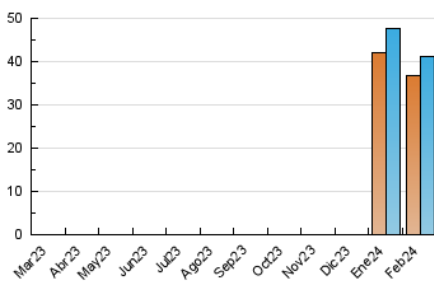

2. Secciones (Nacional)

	PAGINAS	%
HOME	1.900	3.29 %
RESTO	55.870	96.71 %

3. Por día del mes (Nacional)

Día	N. únicos	Visitas	Páginas	Día	N. únicos	Visitas	Páginas	Día	N. únicos	Visitas	Páginas
1	993	1.068	1.546	11	1.543	1.643	2.061	21	1.030	1.099	1.766
2	1.254	1.382	1.863	12	1.677	1.771	2.668	22	1.127	1.206	1.856
3	823	898	1.113	13	2.091	2.170	2.909	23	1.119	1.176	1.696
4	1.052	1.133	1.552	14	3.192	3.285	4.294	24	963	1.010	1.242
5	1.278	1.375	2.036	15	2.119	2.211	2.917	25	918	978	1.372
6	1.276	1.360	1.999	16	2.109	2.187	2.840	26	931	1.002	1.650
7	1.226	1.296	1.794	17	1.431	1.498	1.837	27	1.292	1.369	2.027
8	1.031	1.100	1.689	18	1.088	1.142	1.673	28	1.703	1.818	2.547
9	1.028	1.086	1.577	19	1.052	1.127	1.709	29	1.074	1.179	1.800
10	1.356	1.392	1.815	20	1.097	1.175	1.922				

4. Gráficas (Nacional)

4.1 Por día de la semana (promedio)

N. únicos / Visitas (x 100)

Páginas (x 100)

4.2 Por franja horaria (promedio)

Visitas_ (x 1000)

Páginas (x 1000)

4.3 Por meses

N. únicos / Visitas (x 1000)

Páginas (x 1000)

5. Observaciones

Este Medio Electrónico de Comunicación ha sido medido por la herramienta Google Analytics de Google (GA4)

6. Definiciones básicas (Para más información ver Normas Técnicas para el Control de los Medios Electrónicos de Comunicación)

Visita:

Una secuencia ininterrumpida de páginas servidas a un usuario válido. Si dicho usuario no realiza peticiones de páginas en un periodo de tiempo (30 min) la siguiente petición constituirá el inicio de una nueva visita.