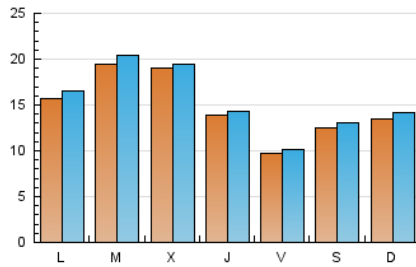

1. Cifras totales y promedios (Nacional)

MES - AÑO	NAVEGADORES UNICOS	VISITAS	PAGINAS
Febrero - 2025	38.832	42.968	54.620
PROMEDIO DIARIO	1.482	1.542	1.951
PROMEDIO LUNES-VIERNES	1.555	1.616	2.081
PROMEDIO SABADO-DOMINGO	1.300	1.356	1.625
PAGINAS / VISITAS	1,27		
DURACION MEDIA VISITAS	0:02:42		
TIEMPO INTERACCIÓN MEDIO	0:00:34		

2. Secciones (Nacional)

	PAGINAS	%
HOME	1.453	2.66 %
RESTO	53.167	97.34 %

3. Por día del mes (Nacional)

Día	N. únicos	Visitas	Páginas	Día	N. únicos	Visitas	Páginas	Día	N. únicos	Visitas	Páginas
1	1.063	1.108	1.481	11	1.262	1.336	1.642	21	1.298	1.336	1.608
2	930	996	1.268	12	1.212	1.255	1.635	22	2.111	2.176	2.462
3	949	1.023	1.508	13	1.333	1.371	1.858	23	1.421	1.486	1.670
4	1.048	1.099	1.444	14	1.395	1.461	1.919	24	1.160	1.212	1.565
5	1.042	1.103	1.644	15	1.364	1.418	1.729	25	972	1.024	1.594
6	796	842	1.403	16	1.400	1.466	1.744	26	741	790	1.131
7	525	569	902	17	1.890	1.965	2.490	27	682	730	1.227
8	481	505	637	18	4.509	4.694	5.234	28	663	704	1.168
9	1.631	1.696	2.005	19	4.600	4.628	5.466				
10	2.301	2.385	2.873	20	2.718	2.796	3.313				

4. Gráficas (Nacional)

4.1 Por día de la semana (promedio)

N. únicos / Visitas (x 100)

Páginas (x 100)

4.2 Por franja horaria (promedio)

Visitas_ (x 1000)

Páginas (x 1000)

4.3 Por meses