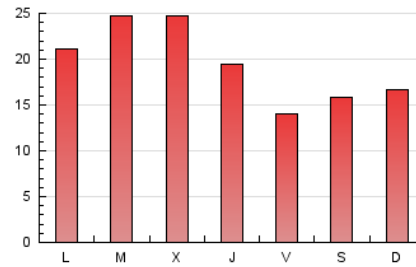

1. Cifras totales y promedios (Nacional)

MES - AÑO	NAVEGADORES UNICOS	VISITAS	PAGINAS
Febrero - 2025	38.832	42.968	54.620
PROMEDIO DIARIO	1.482	1.542	1.951
PROMEDIO LUNES-VIERNES	1.555	1.616	2.081
PROMEDIO SABADO-DOMINGO	1.300	1.356	1.625
PAGINAS / VISITAS	1,27		
DURACION MEDIA VISITAS	0:02:42		
TIEMPO INTERACCIÓN MEDIO	0:00:34		

2. Secciones (Nacional)

	PAGINAS	%
HOME	1.453	2.66 %
RESTO	53.167	97.34 %

3. Por día del mes (Nacional)

Día	N. únicos	Visitas	Páginas	Día	N. únicos	Visitas	Páginas	Día	N. únicos	Visitas	Páginas
1	1.063	1.108	1.481	11	1.262	1.336	1.642	21	1.298	1.336	1.608
2	930	996	1.268	12	1.212	1.255	1.635	22	2.111	2.176	2.462
3	949	1.023	1.508	13	1.333	1.371	1.858	23	1.421	1.486	1.670
4	1.048	1.099	1.444	14	1.395	1.461	1.919	24	1.160	1.212	1.565
5	1.042	1.103	1.644	15	1.364	1.418	1.729	25	972	1.024	1.594
6	796	842	1.403	16	1.400	1.466	1.744	26	741	790	1.131
7	525	569	902	17	1.890	1.965	2.490	27	682	730	1.227
8	481	505	637	18	4.509	4.694	5.234	28	663	704	1.168
9	1.631	1.696	2.005	19	4.600	4.628	5.466				
10	2.301	2.385	2.873	20	2.718	2.796	3.313				

4. Gráficas (Nacional)

4.1 Por día de la semana (promedio)

N. únicos / Visitas (x 100)

Páginas (x 100)

4.2 Por franja horaria (promedio)

Visitas_ (x 1000)

Páginas (x 1000)

4.3 Por meses