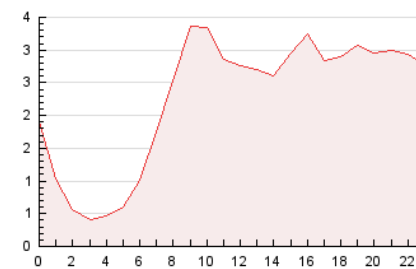

2. Secciones (Nacional)

	PAGINAS	%
HOME	1.453	2.66 %
RESTO	53.167	97.34 %

3. Por día del mes (Nacional)

Día	N. únicos	Visitas	Páginas	Día	N. únicos	Visitas	Páginas	Día	N. únicos	Visitas	Páginas
1	1.063	1.108	1.481	11	1.262	1.336	1.642	21	1.298	1.336	1.608
2	930	996	1.268	12	1.212	1.255	1.635	22	2.111	2.176	2.462
3	949	1.023	1.508	13	1.333	1.371	1.858	23	1.421	1.486	1.670
4	1.048	1.099	1.444	14	1.395	1.461	1.919	24	1.160	1.212	1.565
5	1.042	1.103	1.644	15	1.364	1.418	1.729	25	972	1.024	1.594
6	796	842	1.403	16	1.400	1.466	1.744	26	741	790	1.131
7	525	569	902	17	1.890	1.965	2.490	27	682	730	1.227
8	481	505	637	18	4.509	4.694	5.234	28	663	704	1.168
9	1.631	1.696	2.005	19	4.600	4.628	5.466				
10	2.301	2.385	2.873	20	2.718	2.796	3.313				

4. Gráficas (Nacional)

4.1 Por día de la semana (promedio)

N. únicos / Visitas (x 100)

Páginas (x 100)

4.2 Por franja horaria (promedio)

Visitas_ (x 1000)

Páginas (x 1000)

4.3 Por meses

N. únicos / Visitas (x 1000)

Páginas (x 1000)

5. Observaciones

Este Medio Electrónico de Comunicación ha sido medido por la herramienta Google Analytics de Google (GA4).

6. Definiciones básicas (Para más información ver Normas Técnicas para el Control de los Medios Electrónicos de Comunicación)