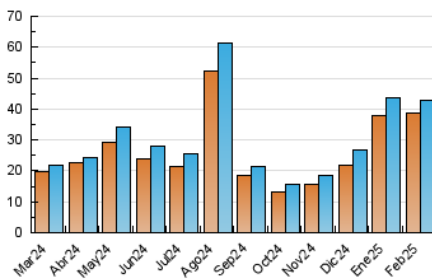

2. Secciones (Nacional)

	PAGINAS	%
HOME	1.453	2.66 %
RESTO	53.167	97.34 %

3. Por día del mes (Nacional)

Día	N. únicos	Visitas	Páginas	Día	N. únicos	Visitas	Páginas	Día	N. únicos	Visitas	Páginas
1	1.063	1.108	1.481	11	1.262	1.336	1.642	21	1.298	1.336	1.608
2	930	996	1.268	12	1.212	1.255	1.635	22	2.111	2.176	2.462
3	949	1.023	1.508	13	1.333	1.371	1.858	23	1.421	1.486	1.670
4	1.048	1.099	1.444	14	1.395	1.461	1.919	24	1.160	1.212	1.565
5	1.042	1.103	1.644	15	1.364	1.418	1.729	25	972	1.024	1.594
6	796	842	1.403	16	1.400	1.466	1.744	26	741	790	1.131
7	525	569	902	17	1.890	1.965	2.490	27	682	730	1.227
8	481	505	637	18	4.509	4.694	5.234	28	663	704	1.168
9	1.631	1.696	2.005	19	4.600	4.628	5.466				
10	2.301	2.385	2.873	20	2.718	2.796	3.313				

4. Gráficas (Nacional)

4.1 Por día de la semana (promedio)

N. únicos / Visitas (x 100)

Páginas (x 100)

4.2 Por franja horaria (promedio)

Visitas_ (x 1000)

Páginas (x 1000)

4.3 Por meses

N. únicos / Visitas (x 1000)

Páginas (x 1000)

5. Observaciones

Este Medio Electrónico de Comunicación ha sido medido por la herramienta Google Analytics de Google (GA4).

6. Definiciones básicas (Para más información ver Normas Técnicas para el Control de los Medios Electrónicos de Comunicación)

Visita:

Una secuencia ininterrumpida de páginas servidas a un usuario válido. Si dicho usuario no realiza peticiones de páginas en un periodo de tiempo (30 min) la siguiente petición constituirá el inicio de una nueva visita.