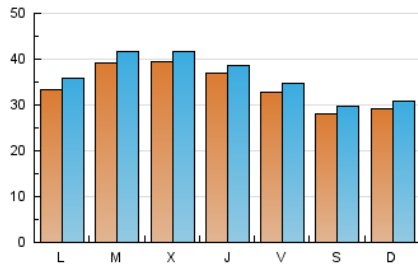

notimérica

1. Cifras totales y promedios (Nacional e Internacional)

MES - AÑO	NAVEGADORES UNICOS	VISITAS	PAGINAS
Febrero - 2025	90.191	100.532	152.580
PROMEDIO DIARIO	3.410	3.615	5.449
PROMEDIO LUNES-VIERNES	3.629	3.852	5.879
PROMEDIO SABADO-DOMINGO	2.863	3.024	4.376
PAGINAS / VISITAS	1,51		
DURACION MEDIA VISITAS	0:04:35		
TIEMPO INTERACCIÓN MEDIO	0:00:45		

2. Secciones (Nacional e Internacional)

	PAGINAS	%
HOME	7.712	5.05 %
RESTO	144.868	94.95 %

3. Por día del mes (Nacional e Internacional)

Día	N. únicos	Visitas	Páginas	Día	N. únicos	Visitas	Páginas	Día	N. únicos	Visitas	Páginas
1	2.872	3.040	4.977	11	3.383	3.653	5.665	21	2.905	3.019	4.569
2	2.432	2.631	4.306	12	2.970	3.231	5.128	22	3.282	3.403	4.590
3	2.591	2.809	5.278	13	4.641	4.847	7.004	23	2.451	2.611	3.631
4	2.945	3.184	4.994	14	5.619	5.897	8.018	24	2.777	3.027	4.966
5	3.210	3.460	5.746	15	3.237	3.438	4.603	25	2.656	2.871	5.122
6	2.850	3.044	5.448	16	3.193	3.296	4.711	26	2.588	2.814	4.589
7	2.242	2.432	4.052	17	3.640	3.912	5.670	27	2.587	2.788	4.911
8	1.864	1.999	2.995	18	6.708	6.951	8.916	28	2.297	2.498	4.195
9	3.576	3.776	5.194	19	6.958	7.181	9.564				
10	4.313	4.597	6.828	20	4.691	4.821	6.910				

4. Gráficas (Nacional e Internacional)

4.1 Por día de la semana (promedio)

N. únicos / Visitas (x 100)

Páginas (x 100)

4.2 Por franja horaria (promedio)

Visitas_ (x 1000)

Páginas (x 1000)

4.3 Por meses