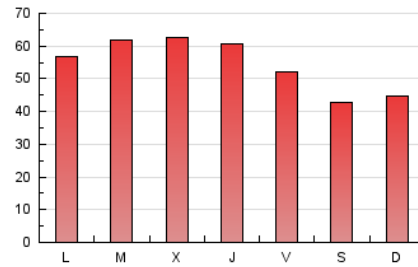

notimérica

1. Cifras totales y promedios (Nacional e Internacional)

MES - AÑO	NAVEGADORES UNICOS	VISITAS	PAGINAS
Febrero - 2025	90.191	100.532	152.580
PROMEDIO DIARIO	3.410	3.615	5.449
PROMEDIO LUNES-VIERNES	3.629	3.852	5.879
PROMEDIO SABADO-DOMINGO	2.863	3.024	4.376
PAGINAS / VISITAS	1,51		
DURACION MEDIA VISITAS	0:04:35		
TIEMPO INTERACCIÓN MEDIO	0:00:45		

2. Secciones (Nacional e Internacional)

	PAGINAS	%
HOME	7.712	5.05 %
RESTO	144.868	94.95 %

3. Por día del mes (Nacional e Internacional)

Día	N. únicos	Visitas	Páginas	Día	N. únicos	Visitas	Páginas	Día	N. únicos	Visitas	Páginas
1	2.872	3.040	4.977	11	3.383	3.653	5.665	21	2.905	3.019	4.569
2	2.432	2.631	4.306	12	2.970	3.231	5.128	22	3.282	3.403	4.590
3	2.591	2.809	5.278	13	4.641	4.847	7.004	23	2.451	2.611	3.631
4	2.945	3.184	4.994	14	5.619	5.897	8.018	24	2.777	3.027	4.966
5	3.210	3.460	5.746	15	3.237	3.438	4.603	25	2.656	2.871	5.122
6	2.850	3.044	5.448	16	3.193	3.296	4.711	26	2.588	2.814	4.589
7	2.242	2.432	4.052	17	3.640	3.912	5.670	27	2.587	2.788	4.911
8	1.864	1.999	2.995	18	6.708	6.951	8.916	28	2.297	2.498	4.195
9	3.576	3.776	5.194	19	6.958	7.181	9.564				
10	4.313	4.597	6.828	20	4.691	4.821	6.910				

4. Gráficas (Nacional e Internacional)

4.1 Por día de la semana (promedio)

N. únicos / Visitas (x 100)

Páginas (x 100)

4.2 Por franja horaria (promedio)

Visitas_ (x 1000)

Páginas (x 1000)

4.3 Por meses