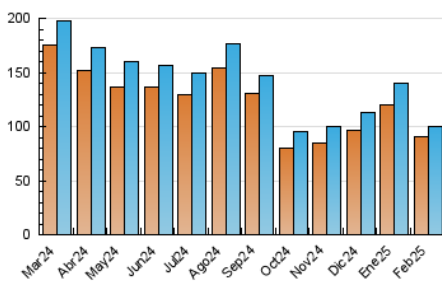

4.3 Por meses

N. únicos / Visitas (x 1000)