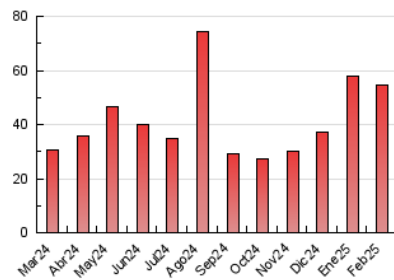

1. Cifras totales y promedios (Nacional)

MES - AÑO	NAVEGADORES UNICOS	VISITAS	PAGINAS
Febrero - 2025	38.832	42.968	54.620
PROMEDIO DIARIO	1.482	1.542	1.951
PROMEDIO LUNES-VIERNES	1.555	1.616	2.081
PROMEDIO SABADO-DOMINGO	1.300	1.356	1.625
PAGINAS / VISITAS	1,27		
DURACION MEDIA VISITAS	0:02:42		
TIEMPO INTERACCIÓN MEDIO	0:00:34		

2. Secciones (Nacional)

	PAGINAS	%
HOME	1.453	2.66 %
RESTO	53.167	97.34 %

3. Por día del mes (Nacional)

Día	N. únicos	Visitas	Páginas	Día	N. únicos	Visitas	Páginas	Día	N. únicos	Visitas	Páginas
1	1.063	1.108	1.481	11	1.262	1.336	1.642	21	1.298	1.336	1.608
2	930	996	1.268	12	1.212	1.255	1.635	22	2.111	2.176	2.462
3	949	1.023	1.508	13	1.333	1.371	1.858	23	1.421	1.486	1.670
4	1.048	1.099	1.444	14	1.395	1.461	1.919	24	1.160	1.212	1.565
5	1.042	1.103	1.644	15	1.364	1.418	1.729	25	972	1.024	1.594
6	796	842	1.403	16	1.400	1.466	1.744	26	741	790	1.131
7	525	569	902	17	1.890	1.965	2.490	27	682	730	1.227
8	481	505	637	18	4.509	4.694	5.234	28	663	704	1.168
9	1.631	1.696	2.005	19	4.600	4.628	5.466				
10	2.301	2.385	2.873	20	2.718	2.796	3.313				

4. Gráficas (Nacional)

4.1 Por día de la semana (promedio)

N. únicos / Visitas (x 100)

Páginas (x 100)

4.2 Por franja horaria (promedio)

Visitas_ (x 1000)

Páginas (x 1000)

4.3 Por meses

N. únicos / Visitas (x 1000)

Páginas (x 1000)

5. Observaciones

Este Medio Electrónico de Comunicación ha sido medido por la herramienta Google Analytics de Google (GA4).

6. Definiciones básicas (Para más información ver Normas Técnicas para el Control de los Medios Electrónicos de Comunicación)