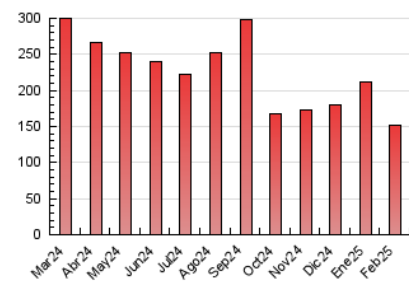

Páginas (x 1000)