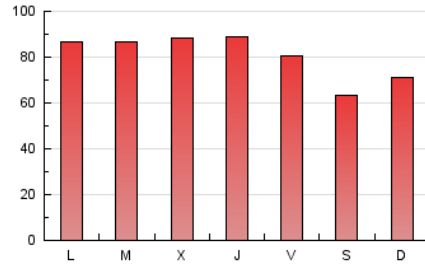

notimérica

1. Cifras totales y promedios (Nacional e Internacional)

MES - AÑO	NAVEGADORES UNICOS	VISITAS	PAGINAS
Mayo - 2024	136.207	159.739	252.075
PROMEDIO DIARIO	4.763	5.153	8.131
PROMEDIO LUNES-VIERNES	4.916	5.333	8.621
PROMEDIO SABADO-DOMINGO	4.322	4.636	6.723
PAGINAS / VISITAS	1,58		
DURACION MEDIA VISITAS	0:05:20		
TIEMPO INTERACCIÓN MEDIO	0:00:50		

2. Secciones (Nacional e Internacional)

	PAGINAS	%
HOME	9.398	3.73 %
RESTO	242.677	96.27 %

3. Por día del mes (Nacional e Internacional)

Día	N. únicos	Visitas	Páginas	Día	N. únicos	Visitas	Páginas	Día	N. únicos	Visitas	Páginas
1	5.204	5.743	8.361	11	3.605	3.795	5.624	21	4.644	5.073	8.348
2	5.180	5.433	9.171	12	4.337	4.728	6.526	22	4.638	5.115	8.522
3	4.914	5.256	8.303	13	4.427	4.734	7.784	23	4.909	5.310	8.706
4	4.732	5.006	7.140	14	4.678	5.088	8.288	24	5.072	5.536	8.496
5	4.598	4.971	7.215	15	4.877	5.316	8.898	25	3.633	3.906	6.059
6	4.832	5.278	8.780	16	4.778	5.190	8.579	26	3.721	4.037	6.078
7	5.877	6.178	9.683	17	4.576	4.992	8.481	27	5.030	5.529	8.668
8	5.826	6.345	9.517	18	4.127	4.441	6.525	28	4.562	4.943	8.288
9	5.716	6.036	9.377	19	5.819	6.205	8.615	29	4.448	4.973	8.931
10	4.857	5.213	8.097	20	5.450	6.001	9.424	30	4.644	5.075	8.597
								31	3.930	4.293	6.994

4. Gráficas (Nacional e Internacional)

4.1 Por día de la semana (promedio)

N. únicos / Visitas (x 100)

Páginas (x 100)

4.2 Por franja horaria (promedio)

Visitas_ (x 1000)

Páginas (x 1000)

4.3 Por meses