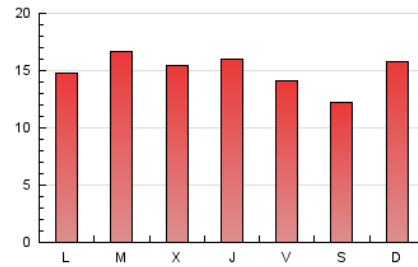

1. Cifras totales y promedios (Nacional)

MES - AÑO	NAVEGADORES UNICOS	VISITAS	PAGINAS
Mayo - 2024	29.257	34.265	46.541
PROMEDIO DIARIO	1.048	1.105	1.501
PROMEDIO LUNES-VIERNES	1.044	1.105	1.537
PROMEDIO SABADO-DOMINGO	1.059	1.106	1.399
PAGINAS / VISITAS	1,36		
DURACION MEDIA VISITAS	0:03:14		
TIEMPO INTERACCIÓN MEDIO	0:00:30		

2. Secciones (Nacional)

	PAGINAS	%
HOME	2.020	4,34 %
RESTO	44.521	95,66 %

3. Por día del mes (Nacional)

Día	N. únicos	Visitas	Páginas	Día	N. únicos	Visitas	Páginas	Día	N. únicos	Visitas	Páginas
1	771	814	1.063	11	1.079	1.125	1.399	21	785	840	1.316
2	740	802	1.246	12	886	919	1.113	22	800	843	1.334
3	791	841	1.089	13	824	873	1.222	23	791	834	1.318
4	1.078	1.132	1.347	14	1.121	1.200	1.700	24	1.143	1.189	1.522
5	1.495	1.573	2.077	15	1.396	1.456	2.017	25	564	584	719
6	1.031	1.086	1.585	16	1.196	1.296	1.697	26	722	767	940
7	1.903	1.990	2.682	17	1.151	1.258	1.855	27	852	902	1.211
8	1.720	1.791	2.389	18	1.019	1.056	1.402	28	629	674	970
9	2.075	2.166	2.736	19	1.628	1.689	2.193	29	568	611	916
10	1.320	1.387	1.712	20	1.381	1.438	1.887	30	553	606	1.019
								31	477	523	865

4. Gráficas (Nacional)

4.1 Por día de la semana (promedio)

N. únicos / Visitas (x 100)

Páginas (x 100)

4.2 Por franja horaria (promedio)

Visitas_ (x 1000)

Páginas (x 1000)

4.3 Por meses