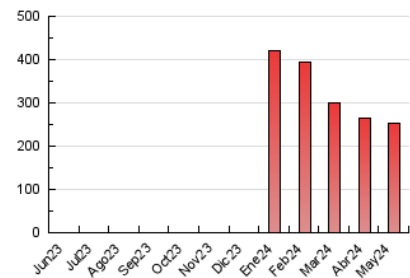

Páginas (x 1000)