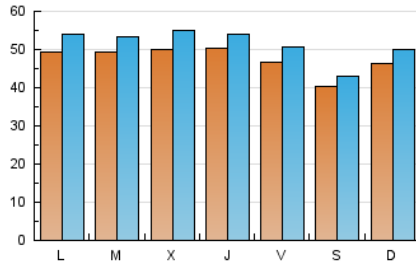

notimérica

1. Cifras totales y promedios (Nacional e Internacional)

MES - AÑO	NAVEGADORES UNICOS	VISITAS	PAGINAS
Mayo - 2024	136.207	159.739	252.075
PROMEDIO DIARIO	4.763	5.153	8.131
PROMEDIO LUNES-VIERNES	4.916	5.333	8.621
PROMEDIO SABADO-DOMINGO	4.322	4.636	6.723
PAGINAS / VISITAS	1,58		
DURACION MEDIA VISITAS	0:05:20		
TIEMPO INTERACCIÓN MEDIO	0:00:50		

2. Secciones (Nacional e Internacional)

	PAGINAS	%
HOME	9.398	3.73 %
RESTO	242.677	96.27 %

3. Por día del mes (Nacional e Internacional)

Día	N. únicos	Visitas	Páginas	Día	N. únicos	Visitas	Páginas	Día	N. únicos	Visitas	Páginas
1	5.204	5.743	8.361	11	3.605	3.795	5.624	21	4.644	5.073	8.348
2	5.180	5.433	9.171	12	4.337	4.728	6.526	22	4.638	5.115	8.522
3	4.914	5.256	8.303	13	4.427	4.734	7.784	23	4.909	5.310	8.706
4	4.732	5.006	7.140	14	4.678	5.088	8.288	24	5.072	5.536	8.496
5	4.598	4.971	7.215	15	4.877	5.316	8.898	25	3.633	3.906	6.059
6	4.832	5.278	8.780	16	4.778	5.190	8.579	26	3.721	4.037	6.078
7	5.877	6.178	9.683	17	4.576	4.992	8.481	27	5.030	5.529	8.668
8	5.826	6.345	9.517	18	4.127	4.441	6.525	28	4.562	4.943	8.288
9	5.716	6.036	9.377	19	5.819	6.205	8.615	29	4.448	4.973	8.931
10	4.857	5.213	8.097	20	5.450	6.001	9.424	30	4.644	5.075	8.597
								31	3.930	4.293	6.994

4. Gráficas (Nacional e Internacional)

4.1 Por día de la semana (promedio)

N. únicos / Visitas (x 100)

Páginas (x 100)

4.2 Por franja horaria (promedio)

Visitas_ (x 1000)

Páginas (x 1000)

4.3 Por meses