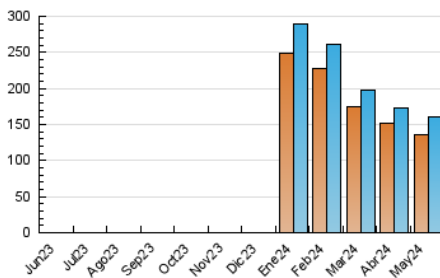

4.3 Por meses

N. únicos / Visitas (x 1000)