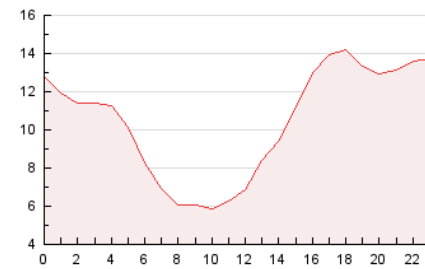

2. Secciones (Nacional e Internacional)

	PAGINAS	%
HOME	9.398	3.73 %
RESTO	242.677	96.27 %

3. Por día del mes (Nacional e Internacional)

Día	N. únicos	Visitas	Páginas	Día	N. únicos	Visitas	Páginas	Día	N. únicos	Visitas	Páginas
1	5.204	5.743	8.361	11	3.605	3.795	5.624	21	4.644	5.073	8.348
2	5.180	5.433	9.171	12	4.337	4.728	6.526	22	4.638	5.115	8.522
3	4.914	5.256	8.303	13	4.427	4.734	7.784	23	4.909	5.310	8.706
4	4.732	5.006	7.140	14	4.678	5.088	8.288	24	5.072	5.536	8.496
5	4.598	4.971	7.215	15	4.877	5.316	8.898	25	3.633	3.906	6.059
6	4.832	5.278	8.780	16	4.778	5.190	8.579	26	3.721	4.037	6.078
7	5.877	6.178	9.683	17	4.576	4.992	8.481	27	5.030	5.529	8.668
8	5.826	6.345	9.517	18	4.127	4.441	6.525	28	4.562	4.943	8.288
9	5.716	6.036	9.377	19	5.819	6.205	8.615	29	4.448	4.973	8.931
10	4.857	5.213	8.097	20	5.450	6.001	9.424	30	4.644	5.075	8.597
								31	3.930	4.293	6.994

4. Gráficas (Nacional e Internacional)

4.1 Por día de la semana (promedio)

N. únicos / Visitas (x 100)

Páginas (x 100)

4.2 Por franja horaria (promedio)

Visitas_ (x 1000)

Páginas (x 1000)

4.3 Por meses