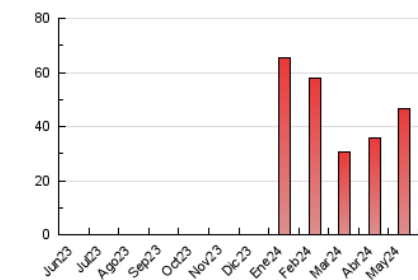

Páginas (x 1000)