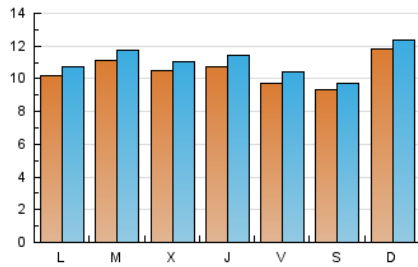

1. Cifras totales y promedios (Nacional)

MES - AÑO	NAVEGADORES UNICOS	VISITAS	PAGINAS
Mayo - 2024	29.257	34.265	46.541
PROMEDIO DIARIO	1.048	1.105	1.501
PROMEDIO LUNES-VIERNES	1.044	1.105	1.537
PROMEDIO SABADO-DOMINGO	1.059	1.106	1.399
PAGINAS / VISITAS	1,36		
DURACION MEDIA VISITAS	0:03:14		
TIEMPO INTERACCIÓN MEDIO	0:00:30		

2. Secciones (Nacional)

	PAGINAS	%
HOME	2.020	4,34 %
RESTO	44.521	95,66 %

3. Por día del mes (Nacional)

Día	N. únicos	Visitas	Páginas	Día	N. únicos	Visitas	Páginas	Día	N. únicos	Visitas	Páginas
1	771	814	1.063	11	1.079	1.125	1.399	21	785	840	1.316
2	740	802	1.246	12	886	919	1.113	22	800	843	1.334
3	791	841	1.089	13	824	873	1.222	23	791	834	1.318
4	1.078	1.132	1.347	14	1.121	1.200	1.700	24	1.143	1.189	1.522
5	1.495	1.573	2.077	15	1.396	1.456	2.017	25	564	584	719
6	1.031	1.086	1.585	16	1.196	1.296	1.697	26	722	767	940
7	1.903	1.990	2.682	17	1.151	1.258	1.855	27	852	902	1.211
8	1.720	1.791	2.389	18	1.019	1.056	1.402	28	629	674	970
9	2.075	2.166	2.736	19	1.628	1.689	2.193	29	568	611	916
10	1.320	1.387	1.712	20	1.381	1.438	1.887	30	553	606	1.019
								31	477	523	865

4. Gráficas (Nacional)

4.1 Por día de la semana (promedio)

N. únicos / Visitas (x 100)

Páginas (x 100)

4.2 Por franja horaria (promedio)

Visitas_ (x 1000)

Páginas (x 1000)

4.3 Por meses