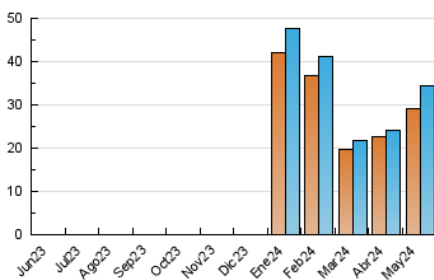

2. Secciones (Nacional)

	PAGINAS	%
HOME	2.020	4,34 %
RESTO	44.521	95,66 %

3. Por día del mes (Nacional)

Día	N. únicos	Visitas	Páginas	Día	N. únicos	Visitas	Páginas	Día	N. únicos	Visitas	Páginas
1	771	814	1.063	11	1.079	1.125	1.399	21	785	840	1.316
2	740	802	1.246	12	886	919	1.113	22	800	843	1.334
3	791	841	1.089	13	824	873	1.222	23	791	834	1.318
4	1.078	1.132	1.347	14	1.121	1.200	1.700	24	1.143	1.189	1.522
5	1.495	1.573	2.077	15	1.396	1.456	2.017	25	564	584	719
6	1.031	1.086	1.585	16	1.196	1.296	1.697	26	722	767	940
7	1.903	1.990	2.682	17	1.151	1.258	1.855	27	852	902	1.211
8	1.720	1.791	2.389	18	1.019	1.056	1.402	28	629	674	970
9	2.075	2.166	2.736	19	1.628	1.689	2.193	29	568	611	916
10	1.320	1.387	1.712	20	1.381	1.438	1.887	30	553	606	1.019
								31	477	523	865

4. Gráficas (Nacional)

4.1 Por día de la semana (promedio)

N. únicos / Visitas (x 100)

Páginas (x 100)

4.2 Por franja horaria (promedio)

Visitas_ (x 1000)

Páginas (x 1000)

4.3 Por meses

N. únicos / Visitas (x 1000)

Páginas (x 1000)

5. Observaciones

Este Medio Electrónico de Comunicación ha sido medido por la herramienta Google Analytics de Google (GA4)

6. Definiciones básicas (Para más información ver Normas Técnicas para el Control de los Medios Electrónicos de Comunicación)

Visita:

Una secuencia ininterrumpida de páginas servidas a un usuario válido. Si dicho usuario no realiza peticiones de páginas en un periodo de tiempo (30 min) la siguiente petición constituirá el inicio de una nueva visita.