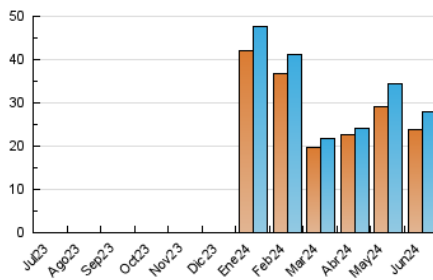

4.3 Por meses

N. únicos / Visitas (x 1000)