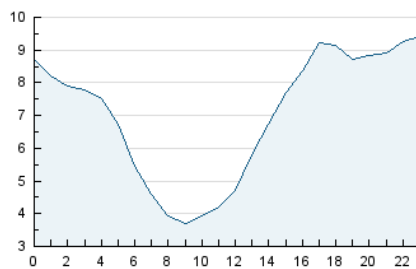

2. Secciones (Nacional e Internacional)

	PAGINAS	%
HOME	8.483	3.54 %
RESTO	231.453	96.46 %

3. Por día del mes (Nacional e Internacional)

Día	N. únicos	Visitas	Páginas	Día	N. únicos	Visitas	Páginas	Día	N. únicos	Visitas	Páginas
1	3.188	3.552	5.180	11	5.161	5.517	9.275	21	4.468	4.707	6.936
2	3.407	3.728	5.581	12	5.768	6.449	10.218	22	4.508	4.801	6.775
3	4.587	5.035	8.082	13	5.486	5.913	9.872	23	4.029	4.321	6.212
4	5.790	6.286	9.788	14	4.649	5.078	8.458	24	5.068	5.483	8.137
5	4.991	5.432	8.971	15	3.904	4.238	6.058	25	5.583	5.852	8.940
6	4.401	4.819	8.174	16	4.099	4.396	6.182	26	5.635	5.988	8.907
7	4.043	4.539	7.351	17	6.961	7.444	10.671	27	5.287	5.675	8.383
8	3.273	3.580	5.821	18	6.606	6.852	10.574	28	4.790	5.045	7.768
9	3.997	4.374	6.978	19	7.246	7.885	11.185	29	4.031	4.189	5.890
10	4.589	5.015	8.412	20	6.045	6.630	9.830	30	3.450	3.600	5.327

4. Gráficas (Nacional e Internacional)

4.1 Por día de la semana (promedio)

N. únicos / Visitas (x 100)

Páginas (x 100)

4.2 Por franja horaria (promedio)

Visitas_ (x 1000)

Páginas (x 1000)

4.3 Por meses