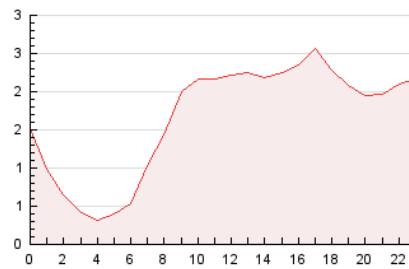

2. Secciones (Nacional)

	PAGINAS	%
HOME	1.749	4.38 %
RESTO	38.188	95.62 %

3. Por día del mes (Nacional)

Día	N. únicos	Visitas	Páginas	Día	N. únicos	Visitas	Páginas	Día	N. únicos	Visitas	Páginas
1	554	605	919	11	699	776	1.190	21	610	646	909
2	605	656	968	12	1.538	1.709	2.379	22	922	974	1.199
3	739	795	1.089	13	1.136	1.219	1.997	23	710	742	862
4	1.555	1.610	1.983	14	928	987	1.449	24	711	770	1.133
5	1.229	1.290	1.745	15	835	885	1.092	25	639	687	1.168
6	934	986	1.459	16	965	1.032	1.197	26	934	982	1.419
7	642	681	987	17	1.250	1.311	1.809	27	617	666	968
8	659	696	1.012	18	1.209	1.260	2.100	28	585	632	919
9	1.005	1.047	1.599	19	1.181	1.251	2.112	29	732	762	875
10	761	835	1.369	20	863	925	1.395	30	515	544	635

4. Gráficas (Nacional)

4.1 Por día de la semana (promedio)

N. únicos / Visitas (x 100)

Páginas (x 100)

4.2 Por franja horaria (promedio)

Visitas_ (x 1000)

Páginas (x 1000)

4.3 Por meses