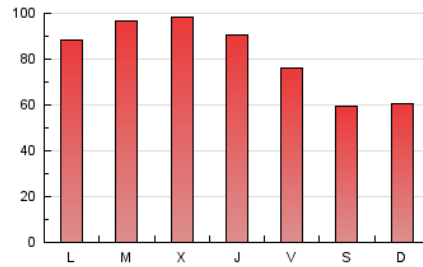

notimérica

1. Cifras totales y promedios (Nacional e Internacional)

MES - AÑO	NAVEGADORES UNICOS	VISITAS	PAGINAS
Junio - 2024	137.013	156.423	239.936
PROMEDIO DIARIO	4.835	5.214	7.998
PROMEDIO LUNES-VIERNES	5.358	5.782	8.997
PROMEDIO SABADO-DOMINGO	3.789	4.078	6.000
PAGINAS / VISITAS	1,53		
DURACION MEDIA VISITAS	0:05:04		
TIEMPO INTERACCIÓN MEDIO	0:00:54		

2. Secciones (Nacional e Internacional)

	PAGINAS	%
HOME	8.483	3.54 %
RESTO	231.453	96.46 %

3. Por día del mes (Nacional e Internacional)

Día	N. únicos	Visitas	Páginas	Día	N. únicos	Visitas	Páginas	Día	N. únicos	Visitas	Páginas
1	3.188	3.552	5.180	11	5.161	5.517	9.275	21	4.468	4.707	6.936
2	3.407	3.728	5.581	12	5.768	6.449	10.218	22	4.508	4.801	6.775
3	4.587	5.035	8.082	13	5.486	5.913	9.872	23	4.029	4.321	6.212
4	5.790	6.286	9.788	14	4.649	5.078	8.458	24	5.068	5.483	8.137
5	4.991	5.432	8.971	15	3.904	4.238	6.058	25	5.583	5.852	8.940
6	4.401	4.819	8.174	16	4.099	4.396	6.182	26	5.635	5.988	8.907
7	4.043	4.539	7.351	17	6.961	7.444	10.671	27	5.287	5.675	8.383
8	3.273	3.580	5.821	18	6.606	6.852	10.574	28	4.790	5.045	7.768
9	3.997	4.374	6.978	19	7.246	7.885	11.185	29	4.031	4.189	5.890
10	4.589	5.015	8.412	20	6.045	6.630	9.830	30	3.450	3.600	5.327

4. Gráficas (Nacional e Internacional)

4.1 Por día de la semana (promedio)

N. únicos / Visitas (x 100)

Páginas (x 100)

4.2 Por franja horaria (promedio)

Visitas_ (x 1000)

Páginas (x 1000)

4.3 Por meses