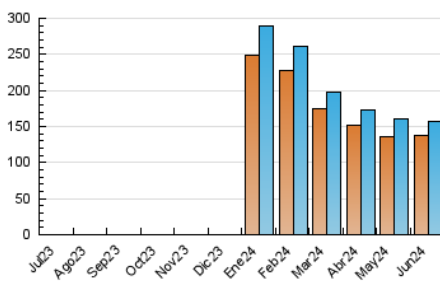

4.3 Por meses

N. únicos / Visitas (x 1000)