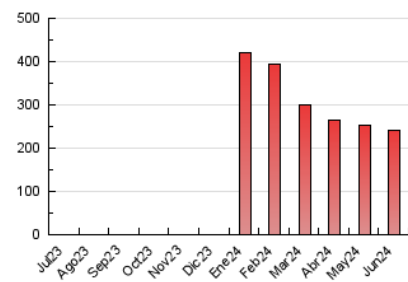

Páginas (x 1000)