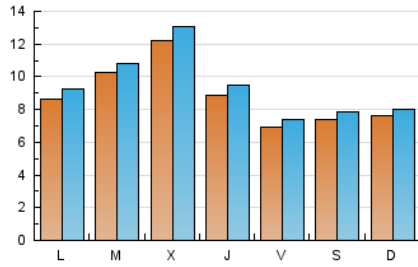

1. Cifras totales y promedios (Nacional)

MES - AÑO	NAVEGADORES UNICOS	VISITAS	PAGINAS
Junio - 2024	23.796	27.961	39.937
PROMEDIO DIARIO	875	932	1.331
PROMEDIO LUNES-VIERNES	938	1.001	1.479
PROMEDIO SABADO-DOMINGO	750	794	1.036
PAGINAS / VISITAS	1,43		
DURACION MEDIA VISITAS	0:03:48		
TIEMPO INTERACCIÓN MEDIO	0:00:30		

2. Secciones (Nacional)

	PAGINAS	%
HOME	1.749	4.38 %
RESTO	38.188	95.62 %

3. Por día del mes (Nacional)

Día	N. únicos	Visitas	Páginas	Día	N. únicos	Visitas	Páginas	Día	N. únicos	Visitas	Páginas
1	554	605	919	11	699	776	1.190	21	610	646	909
2	605	656	968	12	1.538	1.709	2.379	22	922	974	1.199
3	739	795	1.089	13	1.136	1.219	1.997	23	710	742	862
4	1.555	1.610	1.983	14	928	987	1.449	24	711	770	1.133
5	1.229	1.290	1.745	15	835	885	1.092	25	639	687	1.168
6	934	986	1.459	16	965	1.032	1.197	26	934	982	1.419
7	642	681	987	17	1.250	1.311	1.809	27	617	666	968
8	659	696	1.012	18	1.209	1.260	2.100	28	585	632	919
9	1.005	1.047	1.599	19	1.181	1.251	2.112	29	732	762	875
10	761	835	1.369	20	863	925	1.395	30	515	544	635

4. Gráficas (Nacional)

4.1 Por día de la semana (promedio)

N. únicos / Visitas (x 100)

Páginas (x 100)

4.2 Por franja horaria (promedio)

Visitas_ (x 1000)

Páginas (x 1000)

4.3 Por meses