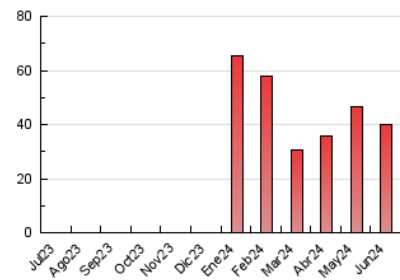

1. Cifras totales y promedios (Nacional)

MES - AÑO	NAVEGADORES UNICOS	VISITAS	PAGINAS
Junio - 2024	23.796	27.961	39.937
PROMEDIO DIARIO	875	932	1.331
PROMEDIO LUNES-VIERNES	938	1.001	1.479
PROMEDIO SABADO-DOMINGO	750	794	1.036
PAGINAS / VISITAS	1,43		
DURACION MEDIA VISITAS	0:03:48		
TIEMPO INTERACCIÓN MEDIO	0:00:30		

2. Secciones (Nacional)

	PAGINAS	%
HOME	1.749	4.38 %
RESTO	38.188	95.62 %

3. Por día del mes (Nacional)

Día	N. únicos	Visitas	Páginas	Día	N. únicos	Visitas	Páginas	Día	N. únicos	Visitas	Páginas
1	554	605	919	11	699	776	1.190	21	610	646	909
2	605	656	968	12	1.538	1.709	2.379	22	922	974	1.199
3	739	795	1.089	13	1.136	1.219	1.997	23	710	742	862
4	1.555	1.610	1.983	14	928	987	1.449	24	711	770	1.133
5	1.229	1.290	1.745	15	835	885	1.092	25	639	687	1.168
6	934	986	1.459	16	965	1.032	1.197	26	934	982	1.419
7	642	681	987	17	1.250	1.311	1.809	27	617	666	968
8	659	696	1.012	18	1.209	1.260	2.100	28	585	632	919
9	1.005	1.047	1.599	19	1.181	1.251	2.112	29	732	762	875
10	761	835	1.369	20	863	925	1.395	30	515	544	635

4. Gráficas (Nacional)

4.1 Por día de la semana (promedio)

N. únicos / Visitas (x 100)

Páginas (x 100)

4.2 Por franja horaria (promedio)

Visitas_ (x 1000)

Páginas (x 1000)

4.3 Por meses

N. únicos / Visitas (x 1000)

Páginas (x 1000)

5. Observaciones

Este Medio Electrónico de Comunicación ha sido medido por la herramienta Google Analytics de Google (GA4)

6. Definiciones básicas (Para más información ver Normas Técnicas para el Control de los Medios Electrónicos de Comunicación)