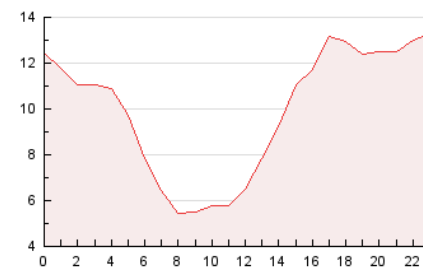

2. Secciones (Nacional e Internacional)

	PAGINAS	%
HOME	8.483	3.54 %
RESTO	231.453	96.46 %

3. Por día del mes (Nacional e Internacional)

Día	N. únicos	Visitas	Páginas	Día	N. únicos	Visitas	Páginas	Día	N. únicos	Visitas	Páginas
1	3.188	3.552	5.180	11	5.161	5.517	9.275	21	4.468	4.707	6.936
2	3.407	3.728	5.581	12	5.768	6.449	10.218	22	4.508	4.801	6.775
3	4.587	5.035	8.082	13	5.486	5.913	9.872	23	4.029	4.321	6.212
4	5.790	6.286	9.788	14	4.649	5.078	8.458	24	5.068	5.483	8.137
5	4.991	5.432	8.971	15	3.904	4.238	6.058	25	5.583	5.852	8.940
6	4.401	4.819	8.174	16	4.099	4.396	6.182	26	5.635	5.988	8.907
7	4.043	4.539	7.351	17	6.961	7.444	10.671	27	5.287	5.675	8.383
8	3.273	3.580	5.821	18	6.606	6.852	10.574	28	4.790	5.045	7.768
9	3.997	4.374	6.978	19	7.246	7.885	11.185	29	4.031	4.189	5.890
10	4.589	5.015	8.412	20	6.045	6.630	9.830	30	3.450	3.600	5.327

4. Gráficas (Nacional e Internacional)

4.1 Por día de la semana (promedio)

N. únicos / Visitas (x 100)

Páginas (x 100)

4.2 Por franja horaria (promedio)

Visitas_ (x 1000)

Páginas (x 1000)

4.3 Por meses