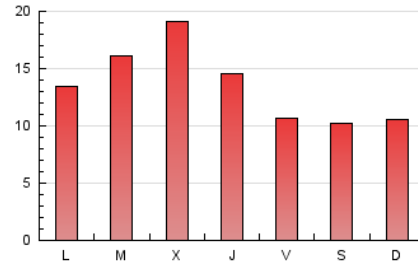

1. Cifras totales y promedios (Nacional)

MES - AÑO	NAVEGADORES UNICOS	VISITAS	PAGINAS
Junio - 2024	23.796	27.961	39.937
PROMEDIO DIARIO	875	932	1.331
PROMEDIO LUNES-VIERNES	938	1.001	1.479
PROMEDIO SABADO-DOMINGO	750	794	1.036
PAGINAS / VISITAS	1,43		
DURACION MEDIA VISITAS	0:03:48		
TIEMPO INTERACCIÓN MEDIO	0:00:30		

2. Secciones (Nacional)

	PAGINAS	%
HOME	1.749	4.38 %
RESTO	38.188	95.62 %

3. Por día del mes (Nacional)

Día	N. únicos	Visitas	Páginas	Día	N. únicos	Visitas	Páginas	Día	N. únicos	Visitas	Páginas
1	554	605	919	11	699	776	1.190	21	610	646	909
2	605	656	968	12	1.538	1.709	2.379	22	922	974	1.199
3	739	795	1.089	13	1.136	1.219	1.997	23	710	742	862
4	1.555	1.610	1.983	14	928	987	1.449	24	711	770	1.133
5	1.229	1.290	1.745	15	835	885	1.092	25	639	687	1.168
6	934	986	1.459	16	965	1.032	1.197	26	934	982	1.419
7	642	681	987	17	1.250	1.311	1.809	27	617	666	968
8	659	696	1.012	18	1.209	1.260	2.100	28	585	632	919
9	1.005	1.047	1.599	19	1.181	1.251	2.112	29	732	762	875
10	761	835	1.369	20	863	925	1.395	30	515	544	635

4. Gráficas (Nacional)

4.1 Por día de la semana (promedio)

N. únicos / Visitas (x 100)

Páginas (x 100)

4.2 Por franja horaria (promedio)

Visitas_ (x 1000)

Páginas (x 1000)

4.3 Por meses