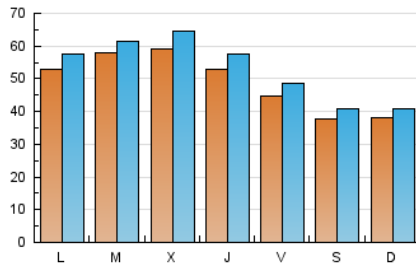

notimérica

1. Cifras totales y promedios (Nacional e Internacional)

MES - AÑO	NAVEGADORES UNICOS	VISITAS	PAGINAS
Junio - 2024	137.013	156.423	239.936
PROMEDIO DIARIO	4.835	5.214	7.998
PROMEDIO LUNES-VIERNES	5.358	5.782	8.997
PROMEDIO SABADO-DOMINGO	3.789	4.078	6.000
PAGINAS / VISITAS	1,53		
DURACION MEDIA VISITAS	0:05:04		
TIEMPO INTERACCIÓN MEDIO	0:00:54		

2. Secciones (Nacional e Internacional)

	PAGINAS	%
HOME	8.483	3.54 %
RESTO	231.453	96.46 %

3. Por día del mes (Nacional e Internacional)

Día	N. únicos	Visitas	Páginas	Día	N. únicos	Visitas	Páginas	Día	N. únicos	Visitas	Páginas
1	3.188	3.552	5.180	11	5.161	5.517	9.275	21	4.468	4.707	6.936
2	3.407	3.728	5.581	12	5.768	6.449	10.218	22	4.508	4.801	6.775
3	4.587	5.035	8.082	13	5.486	5.913	9.872	23	4.029	4.321	6.212
4	5.790	6.286	9.788	14	4.649	5.078	8.458	24	5.068	5.483	8.137
5	4.991	5.432	8.971	15	3.904	4.238	6.058	25	5.583	5.852	8.940
6	4.401	4.819	8.174	16	4.099	4.396	6.182	26	5.635	5.988	8.907
7	4.043	4.539	7.351	17	6.961	7.444	10.671	27	5.287	5.675	8.383
8	3.273	3.580	5.821	18	6.606	6.852	10.574	28	4.790	5.045	7.768
9	3.997	4.374	6.978	19	7.246	7.885	11.185	29	4.031	4.189	5.890
10	4.589	5.015	8.412	20	6.045	6.630	9.830	30	3.450	3.600	5.327

4. Gráficas (Nacional e Internacional)

4.1 Por día de la semana (promedio)

N. únicos / Visitas (x 100)

Páginas (x 100)

4.2 Por franja horaria (promedio)

Visitas_ (x 1000)

Páginas (x 1000)

4.3 Por meses