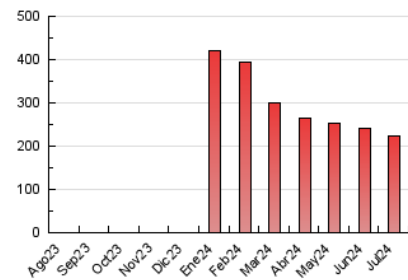

Páginas (x 1000)