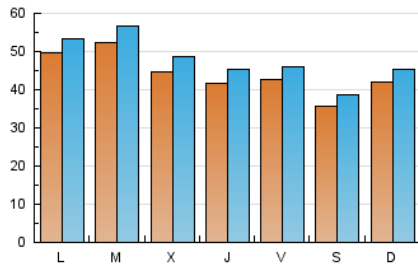

notimérica

1. Cifras totales y promedios (Nacional e Internacional)

MES - AÑO	NAVEGADORES UNICOS	VISITAS	PAGINAS
Julio - 2024	129.907	149.660	223.083
PROMEDIO DIARIO	4.461	4.828	7.196
PROMEDIO LUNES-VIERNES	4.662	5.043	7.695
PROMEDIO SABADO-DOMINGO	3.881	4.210	5.763
PAGINAS / VISITAS	1,49		
DURACION MEDIA VISITAS	0:04:49		
TIEMPO INTERACCIÓN MEDIO	0:00:45		

2. Secciones (Nacional e Internacional)

	PAGINAS	%
HOME	9.763	4.38 %
RESTO	213.320	95.62 %

3. Por día del mes (Nacional e Internacional)

Día	N. únicos	Visitas	Páginas	Día	N. únicos	Visitas	Páginas	Día	N. únicos	Visitas	Páginas
1	5.717	6.096	8.813	11	4.340	4.552	7.222	21	3.203	3.449	5.190
2	5.772	6.265	9.165	12	4.016	4.283	6.651	22	3.681	3.975	6.159
3	4.649	4.946	7.518	13	3.706	3.968	5.504	23	3.802	4.181	6.567
4	4.799	5.288	7.793	14	4.413	4.768	6.303	24	3.548	3.797	6.218
5	5.561	6.055	8.473	15	4.762	5.147	7.289	25	3.683	4.020	6.828
6	3.574	3.908	5.174	16	4.565	4.920	7.361	26	4.215	4.629	7.190
7	4.888	5.369	6.827	17	3.606	4.015	7.022	27	4.317	4.664	6.267
8	4.671	5.049	7.371	18	3.886	4.316	6.888	28	4.297	4.607	6.293
9	6.232	6.611	9.750	19	3.307	3.491	5.476	29	6.044	6.463	9.717
10	5.052	5.432	8.238	20	2.651	2.947	4.542	30	5.796	6.310	9.680
								31	5.528	6.139	9.594

4. Gráficas (Nacional e Internacional)

4.1 Por día de la semana (promedio)

N. únicos / Visitas (x 100)

Páginas (x 100)

4.2 Por franja horaria (promedio)

Visitas_ (x 1000)

Páginas (x 1000)

4.3 Por meses