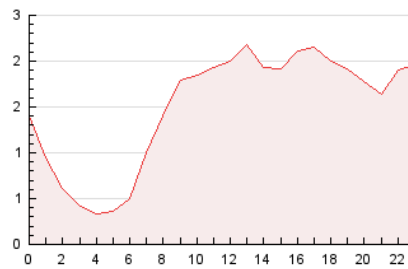

2. Secciones (Nacional)

	PAGINAS	%
HOME	2.335	6.68 %
RESTO	32.608	93.32 %

3. Por día del mes (Nacional)

Día	N. únicos	Visitas	Páginas	Día	N. únicos	Visitas	Páginas	Día	N. únicos	Visitas	Páginas
1	572	617	1.056	11	859	912	1.212	21	703	740	1.047
2	917	968	1.433	12	676	737	1.142	22	543	579	803
3	571	620	963	13	732	781	901	23	545	578	1.049
4	794	840	1.123	14	949	1.012	1.164	24	615	646	994
5	1.015	1.097	1.371	15	908	960	1.234	25	634	668	1.044
6	619	713	802	16	827	887	1.158	26	717	742	1.002
7	589	700	800	17	528	577	1.094	27	1.164	1.201	1.405
8	684	724	910	18	609	651	1.083	28	879	938	1.086
9	639	702	996	19	623	671	1.008	29	1.091	1.160	1.468
10	781	831	998	20	452	489	825	30	1.172	1.238	1.697
								31	1.463	1.599	2.075

4. Gráficas (Nacional)

4.1 Por día de la semana (promedio)

N. únicos / Visitas (x 100)

Páginas (x 100)

4.2 Por franja horaria (promedio)

Visitas_ (x 1000)

Páginas (x 1000)

4.3 Por meses