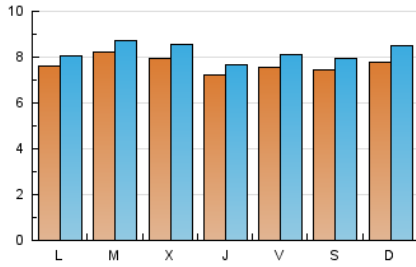

1. Cifras totales y promedios (Nacional)

MES - AÑO	NAVEGADORES UNICOS	VISITAS	PAGINAS
Julio - 2024	21.565	25.578	34.943
PROMEDIO DIARIO	770	825	1.127
PROMEDIO LUNES-VIERNES	773	826	1.170
PROMEDIO SABADO-DOMINGO	761	822	1.004
PAGINAS / VISITAS	1,37		
DURACION MEDIA VISITAS	0:03:22		
TIEMPO INTERACCIÓN MEDIO	0:00:27		

2. Secciones (Nacional)

	PAGINAS	%
HOME	2.335	6.68 %
RESTO	32.608	93.32 %

3. Por día del mes (Nacional)

Día	N. únicos	Visitas	Páginas	Día	N. únicos	Visitas	Páginas	Día	N. únicos	Visitas	Páginas
1	572	617	1.056	11	859	912	1.212	21	703	740	1.047
2	917	968	1.433	12	676	737	1.142	22	543	579	803
3	571	620	963	13	732	781	901	23	545	578	1.049
4	794	840	1.123	14	949	1.012	1.164	24	615	646	994
5	1.015	1.097	1.371	15	908	960	1.234	25	634	668	1.044
6	619	713	802	16	827	887	1.158	26	717	742	1.002
7	589	700	800	17	528	577	1.094	27	1.164	1.201	1.405
8	684	724	910	18	609	651	1.083	28	879	938	1.086
9	639	702	996	19	623	671	1.008	29	1.091	1.160	1.468
10	781	831	998	20	452	489	825	30	1.172	1.238	1.697
								31	1.463	1.599	2.075

4. Gráficas (Nacional)

4.1 Por día de la semana (promedio)

N. únicos / Visitas (x 100)

Páginas (x 100)

4.2 Por franja horaria (promedio)

Visitas_ (x 1000)

Páginas (x 1000)

4.3 Por meses