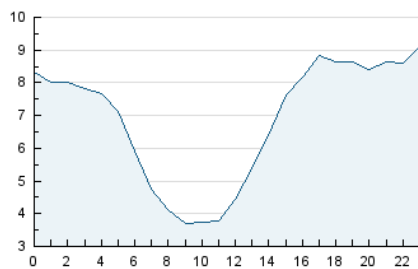

2. Secciones (Nacional e Internacional)

	PAGINAS	%
HOME	9.763	4.38 %
RESTO	213.320	95.62 %

3. Por día del mes (Nacional e Internacional)

Día	N. únicos	Visitas	Páginas	Día	N. únicos	Visitas	Páginas	Día	N. únicos	Visitas	Páginas
1	5.717	6.096	8.813	11	4.340	4.552	7.222	21	3.203	3.449	5.190
2	5.772	6.265	9.165	12	4.016	4.283	6.651	22	3.681	3.975	6.159
3	4.649	4.946	7.518	13	3.706	3.968	5.504	23	3.802	4.181	6.567
4	4.799	5.288	7.793	14	4.413	4.768	6.303	24	3.548	3.797	6.218
5	5.561	6.055	8.473	15	4.762	5.147	7.289	25	3.683	4.020	6.828
6	3.574	3.908	5.174	16	4.565	4.920	7.361	26	4.215	4.629	7.190
7	4.888	5.369	6.827	17	3.606	4.015	7.022	27	4.317	4.664	6.267
8	4.671	5.049	7.371	18	3.886	4.316	6.888	28	4.297	4.607	6.293
9	6.232	6.611	9.750	19	3.307	3.491	5.476	29	6.044	6.463	9.717
10	5.052	5.432	8.238	20	2.651	2.947	4.542	30	5.796	6.310	9.680
								31	5.528	6.139	9.594

4. Gráficas (Nacional e Internacional)

4.1 Por día de la semana (promedio)

N. únicos / Visitas (x 100)

Páginas (x 100)

4.2 Por franja horaria (promedio)

Visitas_ (x 1000)

Páginas (x 1000)

4.3 Por meses