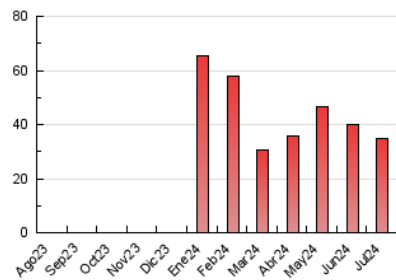

1. Cifras totales y promedios (Nacional)

MES - AÑO	NAVEGADORES UNICOS	VISITAS	PAGINAS
Julio - 2024	21.565	25.578	34.943
PROMEDIO DIARIO	770	825	1.127
PROMEDIO LUNES-VIERNES	773	826	1.170
PROMEDIO SABADO-DOMINGO	761	822	1.004
PAGINAS / VISITAS	1,37		
DURACION MEDIA VISITAS	0:03:22		
TIEMPO INTERACCIÓN MEDIO	0:00:27		

2. Secciones (Nacional)

	PAGINAS	%
HOME	2.335	6.68 %
RESTO	32.608	93.32 %

3. Por día del mes (Nacional)

Día	N. únicos	Visitas	Páginas	Día	N. únicos	Visitas	Páginas	Día	N. únicos	Visitas	Páginas
1	572	617	1.056	11	859	912	1.212	21	703	740	1.047
2	917	968	1.433	12	676	737	1.142	22	543	579	803
3	571	620	963	13	732	781	901	23	545	578	1.049
4	794	840	1.123	14	949	1.012	1.164	24	615	646	994
5	1.015	1.097	1.371	15	908	960	1.234	25	634	668	1.044
6	619	713	802	16	827	887	1.158	26	717	742	1.002
7	589	700	800	17	528	577	1.094	27	1.164	1.201	1.405
8	684	724	910	18	609	651	1.083	28	879	938	1.086
9	639	702	996	19	623	671	1.008	29	1.091	1.160	1.468
10	781	831	998	20	452	489	825	30	1.172	1.238	1.697
								31	1.463	1.599	2.075

4. Gráficas (Nacional)

4.1 Por día de la semana (promedio)

N. únicos / Visitas (x 100)

Páginas (x 100)

4.2 Por franja horaria (promedio)

Visitas_ (x 1000)

Páginas (x 1000)

4.3 Por meses

N. únicos / Visitas (x 1000)

Páginas (x 1000)

5. Observaciones

Este Medio Electrónico de Comunicación ha sido medido por la herramienta Google Analytics de Google (GA4)

6. Definiciones básicas (Para más información ver Normas Técnicas para el Control de los Medios Electrónicos de Comunicación)