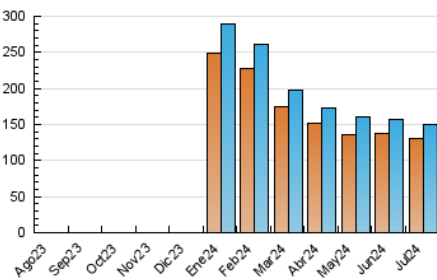

4.3 Por meses

N. únicos / Visitas (x 1000)