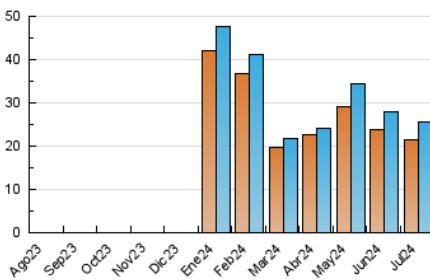

2. Secciones (Nacional)

	PAGINAS	%
HOME	2.335	6.68 %
RESTO	32.608	93.32 %

3. Por día del mes (Nacional)

Día	N. únicos	Visitas	Páginas	Día	N. únicos	Visitas	Páginas	Día	N. únicos	Visitas	Páginas
1	572	617	1.056	11	859	912	1.212	21	703	740	1.047
2	917	968	1.433	12	676	737	1.142	22	543	579	803
3	571	620	963	13	732	781	901	23	545	578	1.049
4	794	840	1.123	14	949	1.012	1.164	24	615	646	994
5	1.015	1.097	1.371	15	908	960	1.234	25	634	668	1.044
6	619	713	802	16	827	887	1.158	26	717	742	1.002
7	589	700	800	17	528	577	1.094	27	1.164	1.201	1.405
8	684	724	910	18	609	651	1.083	28	879	938	1.086
9	639	702	996	19	623	671	1.008	29	1.091	1.160	1.468
10	781	831	998	20	452	489	825	30	1.172	1.238	1.697
								31	1.463	1.599	2.075

4. Gráficas (Nacional)

4.1 Por día de la semana (promedio)

N. únicos / Visitas (x 100)

Páginas (x 100)

4.2 Por franja horaria (promedio)

Visitas_ (x 1000)

Páginas (x 1000)

4.3 Por meses

N. únicos / Visitas (x 1000)

Páginas (x 1000)

5. Observaciones

Este Medio Electrónico de Comunicación ha sido medido por la herramienta Google Analytics de Google (GA4)

6. Definiciones básicas (Para más información ver Normas Técnicas para el Control de los Medios Electrónicos de Comunicación)

Visita:

Una secuencia ininterrumpida de páginas servidas a un usuario válido. Si dicho usuario no realiza peticiones de páginas en un periodo de tiempo (30 min) la siguiente petición constituirá el inicio de una nueva visita.