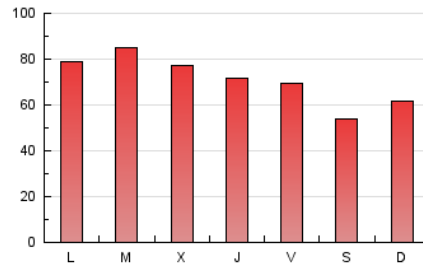

notimérica

1. Cifras totales y promedios (Nacional e Internacional)

MES - AÑO	NAVEGADORES UNICOS	VISITAS	PAGINAS
Julio - 2024	129.907	149.660	223.083
PROMEDIO DIARIO	4.461	4.828	7.196
PROMEDIO LUNES-VIERNES	4.662	5.043	7.695
PROMEDIO SABADO-DOMINGO	3.881	4.210	5.763
PAGINAS / VISITAS	1,49		
DURACION MEDIA VISITAS	0:04:49		
TIEMPO INTERACCIÓN MEDIO	0:00:45		

2. Secciones (Nacional e Internacional)

	PAGINAS	%
HOME	9.763	4.38 %
RESTO	213.320	95.62 %

3. Por día del mes (Nacional e Internacional)

Día	N. únicos	Visitas	Páginas	Día	N. únicos	Visitas	Páginas	Día	N. únicos	Visitas	Páginas
1	5.717	6.096	8.813	11	4.340	4.552	7.222	21	3.203	3.449	5.190
2	5.772	6.265	9.165	12	4.016	4.283	6.651	22	3.681	3.975	6.159
3	4.649	4.946	7.518	13	3.706	3.968	5.504	23	3.802	4.181	6.567
4	4.799	5.288	7.793	14	4.413	4.768	6.303	24	3.548	3.797	6.218
5	5.561	6.055	8.473	15	4.762	5.147	7.289	25	3.683	4.020	6.828
6	3.574	3.908	5.174	16	4.565	4.920	7.361	26	4.215	4.629	7.190
7	4.888	5.369	6.827	17	3.606	4.015	7.022	27	4.317	4.664	6.267
8	4.671	5.049	7.371	18	3.886	4.316	6.888	28	4.297	4.607	6.293
9	6.232	6.611	9.750	19	3.307	3.491	5.476	29	6.044	6.463	9.717
10	5.052	5.432	8.238	20	2.651	2.947	4.542	30	5.796	6.310	9.680
								31	5.528	6.139	9.594

4. Gráficas (Nacional e Internacional)

4.1 Por día de la semana (promedio)

N. únicos / Visitas (x 100)

Páginas (x 100)

4.2 Por franja horaria (promedio)

Visitas_ (x 1000)

Páginas (x 1000)

4.3 Por meses