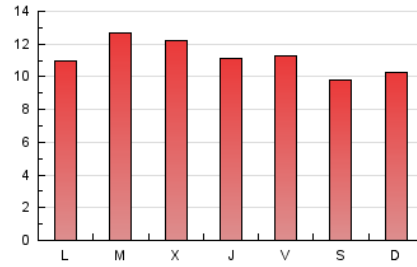

1. Cifras totales y promedios (Nacional)

MES - AÑO	NAVEGADORES UNICOS	VISITAS	PAGINAS
Julio - 2024	21.565	25.578	34.943
PROMEDIO DIARIO	770	825	1.127
PROMEDIO LUNES-VIERNES	773	826	1.170
PROMEDIO SABADO-DOMINGO	761	822	1.004
PAGINAS / VISITAS	1,37		
DURACION MEDIA VISITAS	0:03:22		
TIEMPO INTERACCIÓN MEDIO	0:00:27		

2. Secciones (Nacional)

	PAGINAS	%
HOME	2.335	6.68 %
RESTO	32.608	93.32 %

3. Por día del mes (Nacional)

Día	N. únicos	Visitas	Páginas	Día	N. únicos	Visitas	Páginas	Día	N. únicos	Visitas	Páginas
1	572	617	1.056	11	859	912	1.212	21	703	740	1.047
2	917	968	1.433	12	676	737	1.142	22	543	579	803
3	571	620	963	13	732	781	901	23	545	578	1.049
4	794	840	1.123	14	949	1.012	1.164	24	615	646	994
5	1.015	1.097	1.371	15	908	960	1.234	25	634	668	1.044
6	619	713	802	16	827	887	1.158	26	717	742	1.002
7	589	700	800	17	528	577	1.094	27	1.164	1.201	1.405
8	684	724	910	18	609	651	1.083	28	879	938	1.086
9	639	702	996	19	623	671	1.008	29	1.091	1.160	1.468
10	781	831	998	20	452	489	825	30	1.172	1.238	1.697
								31	1.463	1.599	2.075

4. Gráficas (Nacional)

4.1 Por día de la semana (promedio)

N. únicos / Visitas (x 100)

Páginas (x 100)

4.2 Por franja horaria (promedio)

Visitas_ (x 1000)

Páginas (x 1000)

4.3 Por meses