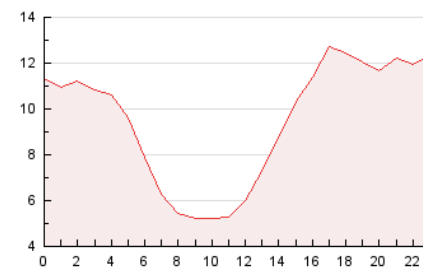

2. Secciones (Nacional e Internacional)

	PAGINAS	%
HOME	9.763	4.38 %
RESTO	213.320	95.62 %

3. Por día del mes (Nacional e Internacional)

Día	N. únicos	Visitas	Páginas	Día	N. únicos	Visitas	Páginas	Día	N. únicos	Visitas	Páginas
1	5.717	6.096	8.813	11	4.340	4.552	7.222	21	3.203	3.449	5.190
2	5.772	6.265	9.165	12	4.016	4.283	6.651	22	3.681	3.975	6.159
3	4.649	4.946	7.518	13	3.706	3.968	5.504	23	3.802	4.181	6.567
4	4.799	5.288	7.793	14	4.413	4.768	6.303	24	3.548	3.797	6.218
5	5.561	6.055	8.473	15	4.762	5.147	7.289	25	3.683	4.020	6.828
6	3.574	3.908	5.174	16	4.565	4.920	7.361	26	4.215	4.629	7.190
7	4.888	5.369	6.827	17	3.606	4.015	7.022	27	4.317	4.664	6.267
8	4.671	5.049	7.371	18	3.886	4.316	6.888	28	4.297	4.607	6.293
9	6.232	6.611	9.750	19	3.307	3.491	5.476	29	6.044	6.463	9.717
10	5.052	5.432	8.238	20	2.651	2.947	4.542	30	5.796	6.310	9.680
								31	5.528	6.139	9.594

4. Gráficas (Nacional e Internacional)

4.1 Por día de la semana (promedio)

N. únicos / Visitas (x 100)

Páginas (x 100)

4.2 Por franja horaria (promedio)

Visitas_ (x 1000)

Páginas (x 1000)

4.3 Por meses