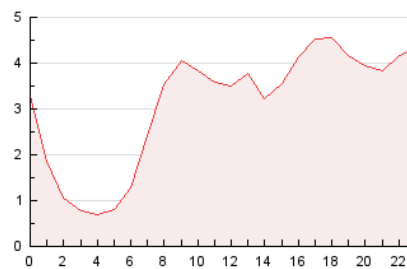

2. Secciones (Nacional)

	PAGINAS	%
HOME	1.475	1.99 %
RESTO	72.736	98.01 %

3. Por día del mes (Nacional)

Día	N. únicos	Visitas	Páginas	Día	N. únicos	Visitas	Páginas	Día	N. únicos	Visitas	Páginas
1	1.899	1.981	2.583	11	1.963	2.003	2.546	21	2.518	2.596	3.091
2	3.096	3.196	3.779	12	1.974	2.025	2.515	22	5.564	5.820	7.132
3	2.105	2.163	2.443	13	2.624	2.714	3.228	23	2.275	2.359	2.922
4	1.173	1.222	1.413	14	2.746	2.875	3.517	24	1.606	1.664	1.953
5	1.413	1.461	1.744	15	2.963	3.076	3.557	25	2.210	2.274	2.604
6	1.608	1.686	2.064	16	2.278	2.350	2.773	26	1.947	2.025	2.428
7	1.353	1.410	1.799	17	1.842	1.906	2.192	27	-	-	-
8	1.174	1.238	1.685	18	1.833	1.880	2.168	28	1.531	1.592	1.944
9	1.276	1.324	1.743	19	1.867	1.957	2.401	29	1.208	1.272	1.555
10	1.304	1.344	1.789	20	1.233	1.274	1.586	30	1.269	1.301	1.578
								31	674	721	838

4. Gráficas (Nacional)

4.1 Por día de la semana (promedio)

N. únicos / Visitas (x 100)

Páginas (x 100)

4.2 Por franja horaria (promedio)

Visitas_ (x 1000)

Páginas (x 1000)

4.3 Por meses

N. únicos / Visitas (x 1000)

Páginas (x 1000)

5. Observaciones

Este Medio Electrónico de Comunicación ha sido medido por la herramienta Google Analytics de Google (GA4).

Nota: Debido a un fallo técnico en la herramienta de medición, no relacionado con OJD interactiva, los datos del 27/08/2024 pueden estar incompletos.