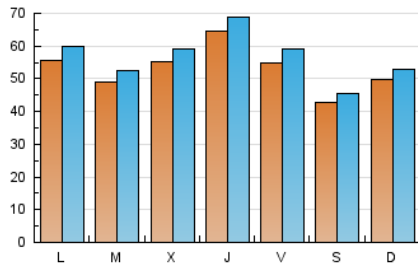

1. Cifras totales y promedios (Nacional e Internacional)

MES - AÑO	NAVEGADORES UNICOS	VISITAS	PAGINAS
Agosto - 2024	154.692	176.413	252.070
PROMEDIO DIARIO	5.323	5.691	8.131
PROMEDIO LUNES-VIERNES	5.626	6.025	8.743
PROMEDIO SABADO-DOMINGO	4.584	4.873	6.636
PAGINAS / VISITAS	1,43		
DURACION MEDIA VISITAS	0:04:05		
TIEMPO INTERACCIÓN MEDIO	0:00:46		

2. Secciones (Nacional e Internacional)

	PAGINAS	%
HOME	8.011	3.18 %
RESTO	244.059	96.82 %

3. Por día del mes (Nacional e Internacional)

Día	N. únicos	Visitas	Páginas	Día	N. únicos	Visitas	Páginas	Día	N. únicos	Visitas	Páginas
1	6.230	6.815	10.073	11	4.695	4.954	6.916	21	5.971	6.288	9.120
2	6.706	7.265	10.223	12	5.530	5.913	8.706	22	10.589	11.105	14.921
3	5.356	5.701	7.725	13	6.609	6.982	10.190	23	6.501	6.870	9.511
4	4.094	4.505	6.341	14	6.490	7.022	9.701	24	4.417	4.668	6.179
5	5.150	5.606	8.678	15	6.580	6.956	9.524	25	6.234	6.664	8.371
6	4.859	5.222	8.021	16	5.375	5.845	7.701	26	6.573	7.060	9.636
7	5.009	5.380	8.269	17	4.636	4.873	6.662	27	4.211	4.579	6.837
8	4.947	5.291	8.280	18	4.823	5.049	6.841	28	4.682	4.988	7.625
9	5.010	5.325	8.106	19	5.059	5.378	8.239	29	3.923	4.280	6.416
10	4.124	4.322	6.470	20	3.926	4.227	6.392	30	3.835	4.158	6.177
								31	2.877	3.122	4.219

4. Gráficas (Nacional e Internacional)

4.1 Por día de la semana (promedio)

N. únicos / Visitas (x 100)

Páginas (x 100)

4.2 Por franja horaria (promedio)

Visitas_ (x 1000)

Páginas (x 1000)

4.3 Por meses