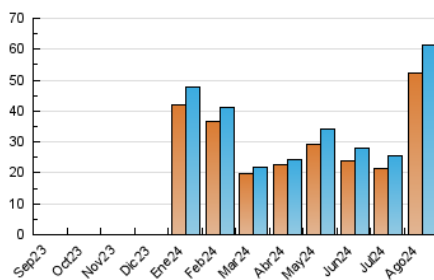

2. Secciones (Nacional)

	PAGINAS	%
HOME	1.475	1.99 %
RESTO	72.736	98.01 %

3. Por día del mes (Nacional)

Día	N. únicos	Visitas	Páginas	Día	N. únicos	Visitas	Páginas	Día	N. únicos	Visitas	Páginas
1	1.899	1.981	2.583	11	1.963	2.003	2.546	21	2.518	2.596	3.091
2	3.096	3.196	3.779	12	1.974	2.025	2.515	22	5.564	5.820	7.132
3	2.105	2.163	2.443	13	2.624	2.714	3.228	23	2.275	2.359	2.922
4	1.173	1.222	1.413	14	2.746	2.875	3.517	24	1.606	1.664	1.953
5	1.413	1.461	1.744	15	2.963	3.076	3.557	25	2.210	2.274	2.604
6	1.608	1.686	2.064	16	2.278	2.350	2.773	26	1.947	2.025	2.428
7	1.353	1.410	1.799	17	1.842	1.906	2.192	27	-	-	-
8	1.174	1.238	1.685	18	1.833	1.880	2.168	28	1.531	1.592	1.944
9	1.276	1.324	1.743	19	1.867	1.957	2.401	29	1.208	1.272	1.555
10	1.304	1.344	1.789	20	1.233	1.274	1.586	30	1.269	1.301	1.578
								31	674	721	838

4. Gráficas (Nacional)

4.1 Por día de la semana (promedio)

N. únicos / Visitas (x 100)

Páginas (x 100)

4.2 Por franja horaria (promedio)

Visitas_ (x 1000)

Páginas (x 1000)

4.3 Por meses

N. únicos / Visitas (x 1000)

Páginas (x 1000)

5. Observaciones

Este Medio Electrónico de Comunicación ha sido medido por la herramienta Google Analytics de Google (GA4).

Nota: Debido a un fallo técnico en la herramienta de medición, no relacionado con OJD interactiva, los datos del 27/08/2024 pueden estar incompletos.

Visita:

Una secuencia ininterrumpida de páginas servidas a un usuario válido. Si dicho usuario no realiza peticiones de páginas en un periodo de tiempo (30 min) la siguiente petición constituirá el inicio de una nueva visita.