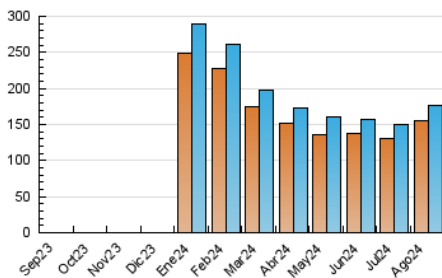

4.3 Por meses

N. únicos / Visitas (x 1000)