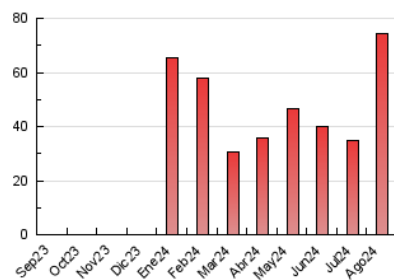

2. Secciones (Nacional)

	PAGINAS	%
HOME	1.475	1.99 %
RESTO	72.736	98.01 %

3. Por día del mes (Nacional)

Día	N. únicos	Visitas	Páginas	Día	N. únicos	Visitas	Páginas	Día	N. únicos	Visitas	Páginas
1	1.899	1.981	2.583	11	1.963	2.003	2.546	21	2.518	2.596	3.091
2	3.096	3.196	3.779	12	1.974	2.025	2.515	22	5.564	5.820	7.132
3	2.105	2.163	2.443	13	2.624	2.714	3.228	23	2.275	2.359	2.922
4	1.173	1.222	1.413	14	2.746	2.875	3.517	24	1.606	1.664	1.953
5	1.413	1.461	1.744	15	2.963	3.076	3.557	25	2.210	2.274	2.604
6	1.608	1.686	2.064	16	2.278	2.350	2.773	26	1.947	2.025	2.428
7	1.353	1.410	1.799	17	1.842	1.906	2.192	27	-	-	-
8	1.174	1.238	1.685	18	1.833	1.880	2.168	28	1.531	1.592	1.944
9	1.276	1.324	1.743	19	1.867	1.957	2.401	29	1.208	1.272	1.555
10	1.304	1.344	1.789	20	1.233	1.274	1.586	30	1.269	1.301	1.578
								31	674	721	838

4. Gráficas (Nacional)

4.1 Por día de la semana (promedio)

N. únicos / Visitas (x 100)

Páginas (x 100)

4.2 Por franja horaria (promedio)

Visitas_ (x 1000)

Páginas (x 1000)

4.3 Por meses

N. únicos / Visitas (x 1000)

Páginas (x 1000)

5. Observaciones

Este Medio Electrónico de Comunicación ha sido medido por la herramienta Google Analytics de Google (GA4).

Nota: Debido a un fallo técnico en la herramienta de medición, no relacionado con OJD interactiva, los datos del 27/08/2024 pueden estar incompletos.

Visita:

Una secuencia ininterrumpida de páginas servidas a un usuario válido. Si dicho usuario no realiza peticiones de páginas en un periodo de tiempo (30 min) la siguiente petición constituirá el inicio de una nueva visita.