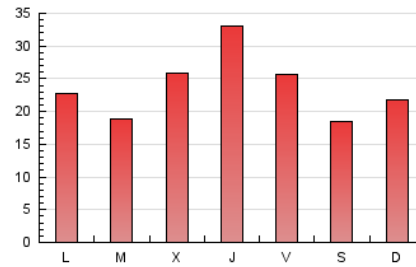

1. Cifras totales y promedios (Nacional)

MES - AÑO	NAVEGADORES UNICOS	VISITAS	PAGINAS
Agosto - 2024	52.285	61.240	74.211
PROMEDIO DIARIO	1.951	2.041	2.474
PROMEDIO LUNES-VIERNES	2.086	2.193	2.679
PROMEDIO SABADO-DOMINGO	1.634	1.686	1.994
PAGINAS / VISITAS	1,21		
DURACION MEDIA VISITAS	0:01:52		
TIEMPO INTERACCIÓN MEDIO	0:00:27		

2. Secciones (Nacional)

	PAGINAS	%
HOME	1.475	1.99 %
RESTO	72.736	98.01 %

3. Por día del mes (Nacional)

Día	N. únicos	Visitas	Páginas	Día	N. únicos	Visitas	Páginas	Día	N. únicos	Visitas	Páginas
1	1.899	1.981	2.583	11	1.963	2.003	2.546	21	2.518	2.596	3.091
2	3.096	3.196	3.779	12	1.974	2.025	2.515	22	5.564	5.820	7.132
3	2.105	2.163	2.443	13	2.624	2.714	3.228	23	2.275	2.359	2.922
4	1.173	1.222	1.413	14	2.746	2.875	3.517	24	1.606	1.664	1.953
5	1.413	1.461	1.744	15	2.963	3.076	3.557	25	2.210	2.274	2.604
6	1.608	1.686	2.064	16	2.278	2.350	2.773	26	1.947	2.025	2.428
7	1.353	1.410	1.799	17	1.842	1.906	2.192	27	-	-	-
8	1.174	1.238	1.685	18	1.833	1.880	2.168	28	1.531	1.592	1.944
9	1.276	1.324	1.743	19	1.867	1.957	2.401	29	1.208	1.272	1.555
10	1.304	1.344	1.789	20	1.233	1.274	1.586	30	1.269	1.301	1.578
								31	674	721	838

4. Gráficas (Nacional)

4.1 Por día de la semana (promedio)

N. únicos / Visitas (x 100)

Páginas (x 100)

4.2 Por franja horaria (promedio)

Visitas_ (x 1000)

Páginas (x 1000)

4.3 Por meses