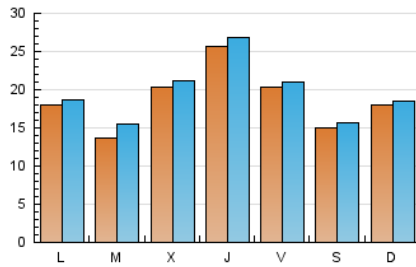

1. Cifras totales y promedios (Nacional)

MES - AÑO	NAVEGADORES UNICOS	VISITAS	PAGINAS
Agosto - 2024	52.285	61.240	74.211
PROMEDIO DIARIO	1.951	2.041	2.474
PROMEDIO LUNES-VIERNES	2.086	2.193	2.679
PROMEDIO SABADO-DOMINGO	1.634	1.686	1.994
PAGINAS / VISITAS	1,21		
DURACION MEDIA VISITAS	0:01:52		
TIEMPO INTERACCIÓN MEDIO	0:00:27		

2. Secciones (Nacional)

	PAGINAS	%
HOME	1.475	1.99 %
RESTO	72.736	98.01 %

3. Por día del mes (Nacional)

Día	N. únicos	Visitas	Páginas	Día	N. únicos	Visitas	Páginas	Día	N. únicos	Visitas	Páginas
1	1.899	1.981	2.583	11	1.963	2.003	2.546	21	2.518	2.596	3.091
2	3.096	3.196	3.779	12	1.974	2.025	2.515	22	5.564	5.820	7.132
3	2.105	2.163	2.443	13	2.624	2.714	3.228	23	2.275	2.359	2.922
4	1.173	1.222	1.413	14	2.746	2.875	3.517	24	1.606	1.664	1.953
5	1.413	1.461	1.744	15	2.963	3.076	3.557	25	2.210	2.274	2.604
6	1.608	1.686	2.064	16	2.278	2.350	2.773	26	1.947	2.025	2.428
7	1.353	1.410	1.799	17	1.842	1.906	2.192	27	-	-	-
8	1.174	1.238	1.685	18	1.833	1.880	2.168	28	1.531	1.592	1.944
9	1.276	1.324	1.743	19	1.867	1.957	2.401	29	1.208	1.272	1.555
10	1.304	1.344	1.789	20	1.233	1.274	1.586	30	1.269	1.301	1.578
								31	674	721	838

4. Gráficas (Nacional)

4.1 Por día de la semana (promedio)

N. únicos / Visitas (x 100)

Páginas (x 100)

4.2 Por franja horaria (promedio)

Visitas_ (x 1000)

Páginas (x 1000)

4.3 Por meses

N. únicos / Visitas (x 1000)

Páginas (x 1000)

5. Observaciones

Este Medio Electrónico de Comunicación ha sido medido por la herramienta Google Analytics de Google (GA4).

Nota: Debido a un fallo técnico en la herramienta de medición, no relacionado con OJD interactiva, los datos del 27/08/2024 pueden estar incompletos.