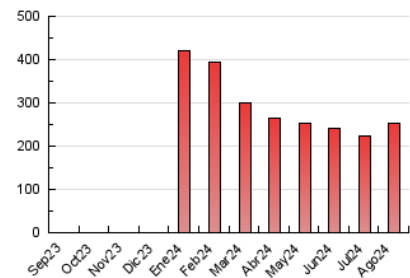

Páginas (x 1000)