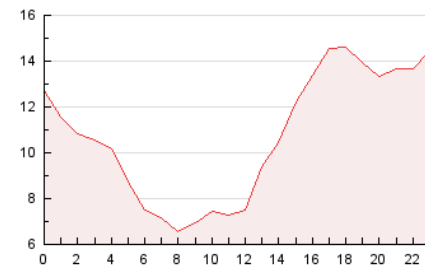

2. Secciones (Nacional e Internacional)

	PAGINAS	%
HOME	8.011	3.18 %
RESTO	244.059	96.82 %

3. Por día del mes (Nacional e Internacional)

Día	N. únicos	Visitas	Páginas	Día	N. únicos	Visitas	Páginas	Día	N. únicos	Visitas	Páginas
1	6.230	6.815	10.073	11	4.695	4.954	6.916	21	5.971	6.288	9.120
2	6.706	7.265	10.223	12	5.530	5.913	8.706	22	10.589	11.105	14.921
3	5.356	5.701	7.725	13	6.609	6.982	10.190	23	6.501	6.870	9.511
4	4.094	4.505	6.341	14	6.490	7.022	9.701	24	4.417	4.668	6.179
5	5.150	5.606	8.678	15	6.580	6.956	9.524	25	6.234	6.664	8.371
6	4.859	5.222	8.021	16	5.375	5.845	7.701	26	6.573	7.060	9.636
7	5.009	5.380	8.269	17	4.636	4.873	6.662	27	4.211	4.579	6.837
8	4.947	5.291	8.280	18	4.823	5.049	6.841	28	4.682	4.988	7.625
9	5.010	5.325	8.106	19	5.059	5.378	8.239	29	3.923	4.280	6.416
10	4.124	4.322	6.470	20	3.926	4.227	6.392	30	3.835	4.158	6.177
								31	2.877	3.122	4.219

4. Gráficas (Nacional e Internacional)

4.1 Por día de la semana (promedio)

N. únicos / Visitas (x 100)

Páginas (x 100)

4.2 Por franja horaria (promedio)

Visitas_ (x 1000)

Páginas (x 1000)

4.3 Por meses