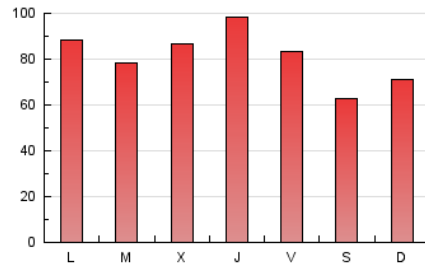

1. Cifras totales y promedios (Nacional e Internacional)

MES - AÑO	NAVEGADORES UNICOS	VISITAS	PAGINAS
Agosto - 2024	154.692	176.413	252.070
PROMEDIO DIARIO	5.323	5.691	8.131
PROMEDIO LUNES-VIERNES	5.626	6.025	8.743
PROMEDIO SABADO-DOMINGO	4.584	4.873	6.636
PAGINAS / VISITAS	1,43		
DURACION MEDIA VISITAS	0:04:05		
TIEMPO INTERACCIÓN MEDIO	0:00:46		

2. Secciones (Nacional e Internacional)

	PAGINAS	%
HOME	8.011	3.18 %
RESTO	244.059	96.82 %

3. Por día del mes (Nacional e Internacional)

Día	N. únicos	Visitas	Páginas	Día	N. únicos	Visitas	Páginas	Día	N. únicos	Visitas	Páginas
1	6.230	6.815	10.073	11	4.695	4.954	6.916	21	5.971	6.288	9.120
2	6.706	7.265	10.223	12	5.530	5.913	8.706	22	10.589	11.105	14.921
3	5.356	5.701	7.725	13	6.609	6.982	10.190	23	6.501	6.870	9.511
4	4.094	4.505	6.341	14	6.490	7.022	9.701	24	4.417	4.668	6.179
5	5.150	5.606	8.678	15	6.580	6.956	9.524	25	6.234	6.664	8.371
6	4.859	5.222	8.021	16	5.375	5.845	7.701	26	6.573	7.060	9.636
7	5.009	5.380	8.269	17	4.636	4.873	6.662	27	4.211	4.579	6.837
8	4.947	5.291	8.280	18	4.823	5.049	6.841	28	4.682	4.988	7.625
9	5.010	5.325	8.106	19	5.059	5.378	8.239	29	3.923	4.280	6.416
10	4.124	4.322	6.470	20	3.926	4.227	6.392	30	3.835	4.158	6.177
								31	2.877	3.122	4.219

4. Gráficas (Nacional e Internacional)

4.1 Por día de la semana (promedio)

N. únicos / Visitas (x 100)

Páginas (x 100)

4.2 Por franja horaria (promedio)

Visitas_ (x 1000)

Páginas (x 1000)

4.3 Por meses