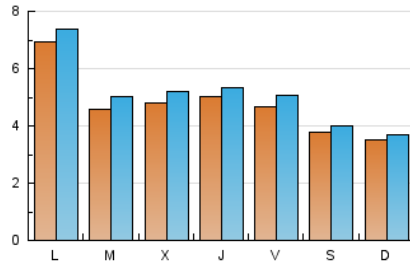

1. Cifras totales y promedios (Nacional)

MES - AÑO	NAVEGADORES UNICOS	VISITAS	PAGINAS
Octubre - 2024	13.280	15.845	27.372
PROMEDIO DIARIO	476	511	883
PROMEDIO LUNES-VIERNES	515	555	977
PROMEDIO SABADO-DOMINGO	363	385	613
PAGINAS / VISITAS	1,73		
DURACION MEDIA VISITAS	0:06:30		
TIEMPO INTERACCIÓN MEDIO	0:00:37		

2. Secciones (Nacional)

	PAGINAS	%
HOME	1.855	6.78 %
RESTO	25.517	93.22 %

3. Por día del mes (Nacional)

Día	N. únicos	Visitas	Páginas	Día	N. únicos	Visitas	Páginas	Día	N. únicos	Visitas	Páginas
1	577	644	931	11	415	459	906	21	573	611	982
2	372	409	716	12	546	576	975	22	484	509	1.098
3	426	459	943	13	361	378	760	23	526	570	1.028
4	372	400	854	14	435	488	906	24	470	500	804
5	195	207	283	15	375	422	751	25	548	586	1.003
6	275	296	502	16	698	749	1.146	26	324	351	472
7	1.253	1.321	2.120	17	500	525	905	27	319	335	481
8	408	443	1.166	18	525	576	975	28	506	532	837
9	375	409	745	19	445	467	681	29	450	497	863
10	460	492	795	20	441	470	752	30	435	464	742
								31	658	700	1.250

4. Gráficas (Nacional)

4.1 Por día de la semana (promedio)

N. únicos / Visitas (x 100)

Páginas (x 100)

4.2 Por franja horaria (promedio)

Visitas_ (x 1000)

Páginas (x 1000)

4.3 Por meses