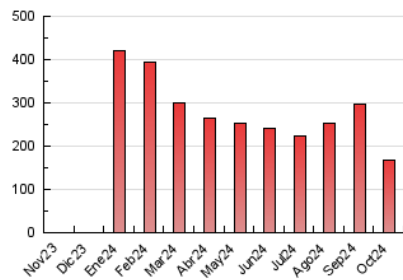

Páginas (x 1000)