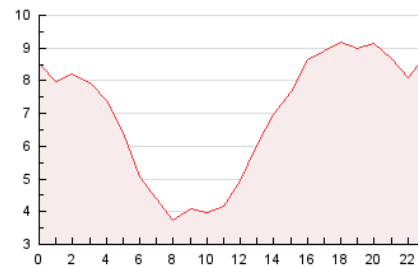

2. Secciones (Nacional e Internacional)

	PAGINAS	%
HOME	8.159	4.86 %
RESTO	159.735	95.14 %

3. Por día del mes (Nacional e Internacional)

Día	N. únicos	Visitas	Páginas	Día	N. únicos	Visitas	Páginas	Día	N. únicos	Visitas	Páginas
1	3.330	3.589	6.109	11	2.636	2.831	5.301	21	3.072	3.295	5.719
2	3.375	3.681	6.667	12	3.171	3.458	5.162	22	3.138	3.450	6.091
3	3.056	3.256	6.268	13	2.337	2.519	4.275	23	3.176	3.407	5.975
4	2.863	3.179	5.910	14	2.833	3.036	5.607	24	2.888	3.143	5.493
5	1.762	1.931	3.310	15	2.822	3.177	5.760	25	2.679	2.930	5.287
6	2.106	2.307	3.884	16	3.091	3.359	6.148	26	1.813	1.984	3.516
7	4.045	4.298	7.228	17	3.021	3.298	6.355	27	2.152	2.295	3.879
8	3.051	3.366	6.596	18	3.003	3.325	5.837	28	3.240	3.499	6.040
9	2.847	3.167	5.912	19	2.453	2.613	4.338	29	2.753	2.994	5.109
10	2.689	2.916	5.435	20	2.446	2.647	4.340	30	2.515	2.764	4.847
								31	2.787	3.019	5.496

4. Gráficas (Nacional e Internacional)

4.1 Por día de la semana (promedio)

N. únicos / Visitas (x 100)

Páginas (x 100)

4.2 Por franja horaria (promedio)

Visitas_ (x 1000)

Páginas (x 1000)

4.3 Por meses