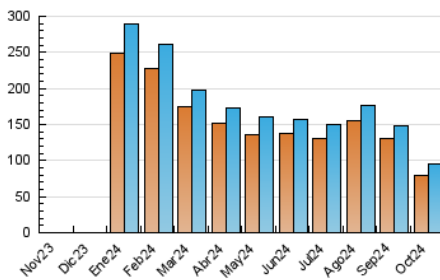

4.3 Por meses

N. únicos / Visitas (x 1000)