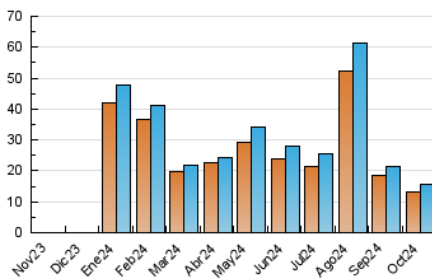

2. Secciones (Nacional)

	PAGINAS	%
HOME	1.855	6.78 %
RESTO	25.517	93.22 %

3. Por día del mes (Nacional)

Día	N. únicos	Visitas	Páginas	Día	N. únicos	Visitas	Páginas	Día	N. únicos	Visitas	Páginas
1	577	644	931	11	415	459	906	21	573	611	982
2	372	409	716	12	546	576	975	22	484	509	1.098
3	426	459	943	13	361	378	760	23	526	570	1.028
4	372	400	854	14	435	488	906	24	470	500	804
5	195	207	283	15	375	422	751	25	548	586	1.003
6	275	296	502	16	698	749	1.146	26	324	351	472
7	1.253	1.321	2.120	17	500	525	905	27	319	335	481
8	408	443	1.166	18	525	576	975	28	506	532	837
9	375	409	745	19	445	467	681	29	450	497	863
10	460	492	795	20	441	470	752	30	435	464	742
								31	658	700	1.250

4. Gráficas (Nacional)

4.1 Por día de la semana (promedio)

N. únicos / Visitas (x 100)

Páginas (x 100)

4.2 Por franja horaria (promedio)

Visitas_ (x 1000)

Páginas (x 1000)

4.3 Por meses

N. únicos / Visitas (x 1000)

Páginas (x 1000)

5. Observaciones

Este Medio Electrónico de Comunicación ha sido medido por la herramienta Google Analytics de Google (GA4).

6. Definiciones básicas (Para más información ver Normas Técnicas para el Control de los Medios Electrónicos de Comunicación)

Visita:

Una secuencia ininterrumpida de páginas servidas a un usuario válido. Si dicho usuario no realiza peticiones de páginas en un periodo de tiempo (30 min) la siguiente petición constituirá el inicio de una nueva visita.