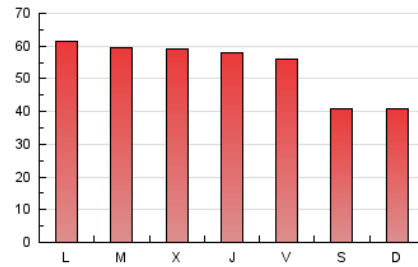

notimérica

1. Cifras totales y promedios (Nacional e Internacional)

MES - AÑO	NAVEGADORES UNICOS	VISITAS	PAGINAS
Octubre - 2024	80.008	94.733	167.894
PROMEDIO DIARIO	2.811	3.056	5.416
PROMEDIO LUNES-VIERNES	2.996	3.260	5.878
PROMEDIO SABADO-DOMINGO	2.280	2.469	4.088
PAGINAS / VISITAS	1,77		
DURACION MEDIA VISITAS	0:07:22		
TIEMPO INTERACCIÓN MEDIO	0:00:55		

2. Secciones (Nacional e Internacional)

	PAGINAS	%
HOME	8.159	4.86 %
RESTO	159.735	95.14 %

3. Por día del mes (Nacional e Internacional)

Día	N. únicos	Visitas	Páginas	Día	N. únicos	Visitas	Páginas	Día	N. únicos	Visitas	Páginas
1	3.330	3.589	6.109	11	2.636	2.831	5.301	21	3.072	3.295	5.719
2	3.375	3.681	6.667	12	3.171	3.458	5.162	22	3.138	3.450	6.091
3	3.056	3.256	6.268	13	2.337	2.519	4.275	23	3.176	3.407	5.975
4	2.863	3.179	5.910	14	2.833	3.036	5.607	24	2.888	3.143	5.493
5	1.762	1.931	3.310	15	2.822	3.177	5.760	25	2.679	2.930	5.287
6	2.106	2.307	3.884	16	3.091	3.359	6.148	26	1.813	1.984	3.516
7	4.045	4.298	7.228	17	3.021	3.298	6.355	27	2.152	2.295	3.879
8	3.051	3.366	6.596	18	3.003	3.325	5.837	28	3.240	3.499	6.040
9	2.847	3.167	5.912	19	2.453	2.613	4.338	29	2.753	2.994	5.109
10	2.689	2.916	5.435	20	2.446	2.647	4.340	30	2.515	2.764	4.847
								31	2.787	3.019	5.496

4. Gráficas (Nacional e Internacional)

4.1 Por día de la semana (promedio)

N. únicos / Visitas (x 100)

Páginas (x 100)

4.2 Por franja horaria (promedio)

Visitas_ (x 1000)

Páginas (x 1000)

4.3 Por meses