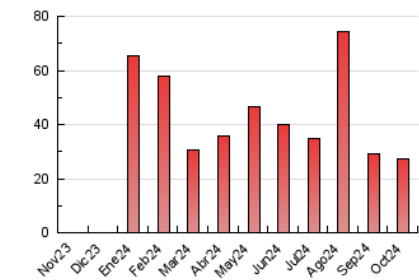

1. Cifras totales y promedios (Nacional)

MES - AÑO	NAVEGADORES UNICOS	VISITAS	PAGINAS
Octubre - 2024	13.280	15.845	27.372
PROMEDIO DIARIO	476	511	883
PROMEDIO LUNES-VIERNES	515	555	977
PROMEDIO SABADO-DOMINGO	363	385	613
PAGINAS / VISITAS	1,73		
DURACION MEDIA VISITAS	0:06:30		
TIEMPO INTERACCIÓN MEDIO	0:00:37		

2. Secciones (Nacional)

	PAGINAS	%
HOME	1.855	6.78 %
RESTO	25.517	93.22 %

3. Por día del mes (Nacional)

Día	N. únicos	Visitas	Páginas	Día	N. únicos	Visitas	Páginas	Día	N. únicos	Visitas	Páginas
1	577	644	931	11	415	459	906	21	573	611	982
2	372	409	716	12	546	576	975	22	484	509	1.098
3	426	459	943	13	361	378	760	23	526	570	1.028
4	372	400	854	14	435	488	906	24	470	500	804
5	195	207	283	15	375	422	751	25	548	586	1.003
6	275	296	502	16	698	749	1.146	26	324	351	472
7	1.253	1.321	2.120	17	500	525	905	27	319	335	481
8	408	443	1.166	18	525	576	975	28	506	532	837
9	375	409	745	19	445	467	681	29	450	497	863
10	460	492	795	20	441	470	752	30	435	464	742
								31	658	700	1.250

4. Gráficas (Nacional)

4.1 Por día de la semana (promedio)

N. únicos / Visitas (x 100)

Páginas (x 100)

4.2 Por franja horaria (promedio)

Visitas_ (x 1000)

Páginas (x 1000)

4.3 Por meses

N. únicos / Visitas (x 1000)

Páginas (x 1000)

5. Observaciones

Este Medio Electrónico de Comunicación ha sido medido por la herramienta Google Analytics de Google (GA4).

6. Definiciones básicas (Para más información ver Normas Técnicas para el Control de los Medios Electrónicos de Comunicación)