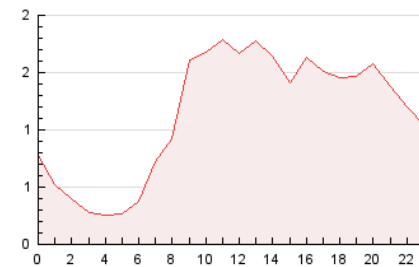

2. Secciones (Nacional)

	PAGINAS	%
HOME	1.855	6.78 %
RESTO	25.517	93.22 %

3. Por día del mes (Nacional)

Día	N. únicos	Visitas	Páginas	Día	N. únicos	Visitas	Páginas	Día	N. únicos	Visitas	Páginas
1	577	644	931	11	415	459	906	21	573	611	982
2	372	409	716	12	546	576	975	22	484	509	1.098
3	426	459	943	13	361	378	760	23	526	570	1.028
4	372	400	854	14	435	488	906	24	470	500	804
5	195	207	283	15	375	422	751	25	548	586	1.003
6	275	296	502	16	698	749	1.146	26	324	351	472
7	1.253	1.321	2.120	17	500	525	905	27	319	335	481
8	408	443	1.166	18	525	576	975	28	506	532	837
9	375	409	745	19	445	467	681	29	450	497	863
10	460	492	795	20	441	470	752	30	435	464	742
								31	658	700	1.250

4. Gráficas (Nacional)

4.1 Por día de la semana (promedio)

N. únicos / Visitas (x 100)

Páginas (x 100)

4.2 Por franja horaria (promedio)

Visitas_ (x 1000)

Páginas (x 1000)

4.3 Por meses

N. únicos / Visitas (x 1000)

Páginas (x 1000)

5. Observaciones

Este Medio Electrónico de Comunicación ha sido medido por la herramienta Google Analytics de Google (GA4).

6. Definiciones básicas (Para más información ver Normas Técnicas para el Control de los Medios Electrónicos de Comunicación)