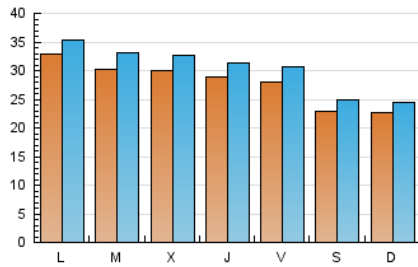

notimérica

1. Cifras totales y promedios (Nacional e Internacional)

MES - AÑO	NAVEGADORES UNICOS	VISITAS	PAGINAS
Octubre - 2024	80.008	94.733	167.894
PROMEDIO DIARIO	2.811	3.056	5.416
PROMEDIO LUNES-VIERNES	2.996	3.260	5.878
PROMEDIO SABADO-DOMINGO	2.280	2.469	4.088
PAGINAS / VISITAS	1,77		
DURACION MEDIA VISITAS	0:07:22		
TIEMPO INTERACCIÓN MEDIO	0:00:55		

2. Secciones (Nacional e Internacional)

	PAGINAS	%
HOME	8.159	4.86 %
RESTO	159.735	95.14 %

3. Por día del mes (Nacional e Internacional)

Día	N. únicos	Visitas	Páginas	Día	N. únicos	Visitas	Páginas	Día	N. únicos	Visitas	Páginas
1	3.330	3.589	6.109	11	2.636	2.831	5.301	21	3.072	3.295	5.719
2	3.375	3.681	6.667	12	3.171	3.458	5.162	22	3.138	3.450	6.091
3	3.056	3.256	6.268	13	2.337	2.519	4.275	23	3.176	3.407	5.975
4	2.863	3.179	5.910	14	2.833	3.036	5.607	24	2.888	3.143	5.493
5	1.762	1.931	3.310	15	2.822	3.177	5.760	25	2.679	2.930	5.287
6	2.106	2.307	3.884	16	3.091	3.359	6.148	26	1.813	1.984	3.516
7	4.045	4.298	7.228	17	3.021	3.298	6.355	27	2.152	2.295	3.879
8	3.051	3.366	6.596	18	3.003	3.325	5.837	28	3.240	3.499	6.040
9	2.847	3.167	5.912	19	2.453	2.613	4.338	29	2.753	2.994	5.109
10	2.689	2.916	5.435	20	2.446	2.647	4.340	30	2.515	2.764	4.847
								31	2.787	3.019	5.496

4. Gráficas (Nacional e Internacional)

4.1 Por día de la semana (promedio)

N. únicos / Visitas (x 100)

Páginas (x 100)

4.2 Por franja horaria (promedio)

Visitas_ (x 1000)

Páginas (x 1000)

4.3 Por meses