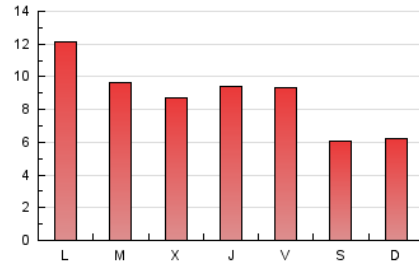

1. Cifras totales y promedios (Nacional)

MES - AÑO	NAVEGADORES UNICOS	VISITAS	PAGINAS
Octubre - 2024	13.280	15.845	27.372
PROMEDIO DIARIO	476	511	883
PROMEDIO LUNES-VIERNES	515	555	977
PROMEDIO SABADO-DOMINGO	363	385	613
PAGINAS / VISITAS	1,73		
DURACION MEDIA VISITAS	0:06:30		
TIEMPO INTERACCIÓN MEDIO	0:00:37		

2. Secciones (Nacional)

	PAGINAS	%
HOME	1.855	6.78 %
RESTO	25.517	93.22 %

3. Por día del mes (Nacional)

Día	N. únicos	Visitas	Páginas	Día	N. únicos	Visitas	Páginas	Día	N. únicos	Visitas	Páginas
1	577	644	931	11	415	459	906	21	573	611	982
2	372	409	716	12	546	576	975	22	484	509	1.098
3	426	459	943	13	361	378	760	23	526	570	1.028
4	372	400	854	14	435	488	906	24	470	500	804
5	195	207	283	15	375	422	751	25	548	586	1.003
6	275	296	502	16	698	749	1.146	26	324	351	472
7	1.253	1.321	2.120	17	500	525	905	27	319	335	481
8	408	443	1.166	18	525	576	975	28	506	532	837
9	375	409	745	19	445	467	681	29	450	497	863
10	460	492	795	20	441	470	752	30	435	464	742
								31	658	700	1.250

4. Gráficas (Nacional)

4.1 Por día de la semana (promedio)

N. únicos / Visitas (x 100)

Páginas (x 100)

4.2 Por franja horaria (promedio)

Visitas_ (x 1000)

Páginas (x 1000)

4.3 Por meses