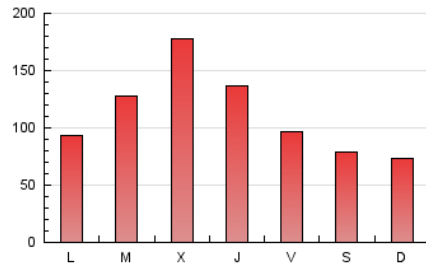

1. Cifras totales y promedios (Nacional)

MES - AÑO	NAVEGADORES UNICOS	VISITAS	PAGINAS
Enero - 2024	206.045	275.188	354.714
PROMEDIO DIARIO	8.509	8.855	11.428
PROMEDIO LUNES-VIERNES	9.531	9.910	12.741
PROMEDIO SABADO-DOMINGO	5.570	5.820	7.656
PAGINAS / VISITAS	1,29		
DURACION MEDIA VISITAS	0:02:08		
TIEMPO INTERACCIÓN MEDIO	0:00:33		

2. Secciones (Nacional)

	PAGINAS	%
HOME	3.551	1.00 %
RESTO	350.732	99.00 %

3. Por día del mes (Nacional)

Día	N. únicos	Visitas	Páginas	Día	N. únicos	Visitas	Páginas	Día	N. únicos	Visitas	Páginas
1	8.405	8.492	11.722	11	3.786	3.992	6.585	21	6.712	7.083	9.985
2	8.338	8.460	9.424	12	3.304	3.514	5.993	22	4.984	5.268	7.491
3	7.231	7.379	8.165	13	5.356	5.504	8.541	23	19.221	19.414	25.273
4	7.905	8.015	7.360	14	4.977	5.266	8.164	24	37.595	39.058	49.329
5	11.381	11.904	8.753	15	5.452	5.768	8.405	25	25.705	26.256	32.770
6	6.038	6.230	4.853	16	10.955	11.959	15.691	26	9.683	10.257	14.036
7	7.016	7.171	6.166	17	6.511	6.874	10.241	27	5.557	5.810	9.012
8	10.827	11.102	14.521	18	5.231	5.546	8.163	28	2.983	3.169	5.182
9	6.390	6.859	8.817	19	5.834	6.181	9.873	29	2.469	2.650	4.363
10	6.646	6.940	9.490	20	5.921	6.330	9.343	30	2.695	2.900	4.695
								31	8.673	9.140	11.877

4. Gráficas (Nacional)

4.1 Por día de la semana (promedio)

N. únicos / Visitas (x 100)

Páginas (x 100)

4.2 Por franja horaria (promedio)

Visitas_ (x 1000)

Páginas (x 1000)

4.3 Por meses