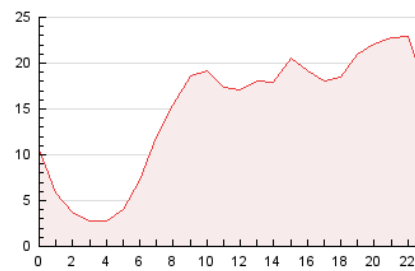

2. Secciones (Nacional)

	PAGINAS	%
HOME	3.551	1.00 %
RESTO	350.732	99.00 %

3. Por día del mes (Nacional)

Día	N. únicos	Visitas	Páginas	Día	N. únicos	Visitas	Páginas	Día	N. únicos	Visitas	Páginas
1	8.405	8.492	11.722	11	3.786	3.992	6.585	21	6.712	7.083	9.985
2	8.338	8.460	9.424	12	3.304	3.514	5.993	22	4.984	5.268	7.491
3	7.231	7.379	8.165	13	5.356	5.504	8.541	23	19.221	19.414	25.273
4	7.905	8.015	7.360	14	4.977	5.266	8.164	24	37.595	39.058	49.329
5	11.381	11.904	8.753	15	5.452	5.768	8.405	25	25.705	26.256	32.770
6	6.038	6.230	4.853	16	10.955	11.959	15.691	26	9.683	10.257	14.036
7	7.016	7.171	6.166	17	6.511	6.874	10.241	27	5.557	5.810	9.012
8	10.827	11.102	14.521	18	5.231	5.546	8.163	28	2.983	3.169	5.182
9	6.390	6.859	8.817	19	5.834	6.181	9.873	29	2.469	2.650	4.363
10	6.646	6.940	9.490	20	5.921	6.330	9.343	30	2.695	2.900	4.695
								31	8.673	9.140	11.877

4. Gráficas (Nacional)

4.1 Por día de la semana (promedio)

N. únicos / Visitas (x 100)

Páginas (x 100)

4.2 Por franja horaria (promedio)

Visitas_ (x 1000)

Páginas (x 1000)

4.3 Por meses