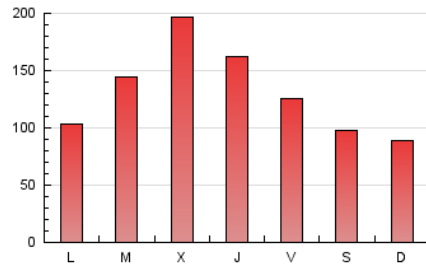

1. Cifras totales y promedios (Nacional e Internacional)

MES - AÑO	NAVEGADORES UNICOS	VISITAS	PAGINAS
Enero - 2024	218.530	289.474	411.314
PROMEDIO DIARIO	8.968	9.360	13.282
PROMEDIO LUNES-VIERNES	10.023	10.461	14.662
PROMEDIO SABADO-DOMINGO	5.938	6.197	9.314
PAGINAS / VISITAS	1,42		
DURACION MEDIA VISITAS	0:02:22		
TIEMPO INTERACCIÓN MEDIO	0:00:50		

2. Secciones (Nacional e Internacional)

	PAGINAS	%
HOME	7.019	1.70 %
RESTO	404.726	98.30 %

3. Por día del mes (Nacional e Internacional)

Día	N. únicos	Visitas	Páginas	Día	N. únicos	Visitas	Páginas	Día	N. únicos	Visitas	Páginas
1	8.437	8.531	14.269	11	3.974	4.195	7.373	21	6.878	7.232	10.645
2	8.736	8.954	13.967	12	3.519	3.750	6.748	22	5.171	5.460	8.260
3	7.980	8.227	13.444	13	5.573	5.745	9.298	23	19.764	20.039	26.470
4	9.541	9.677	14.612	14	5.131	5.404	8.808	24	38.553	40.095	51.034
5	14.035	14.827	17.925	15	5.671	6.010	9.079	25	26.234	26.852	33.904
6	7.402	7.596	9.814	16	11.281	12.413	16.597	26	10.030	10.596	14.957
7	7.376	7.657	10.027	17	6.774	7.185	11.102	27	5.800	6.048	9.866
8	11.381	11.799	14.952	18	5.482	5.860	8.913	28	3.189	3.375	5.949
9	6.578	7.070	9.563	19	6.061	6.455	10.632	29	2.657	2.902	5.120
10	6.831	7.142	10.235	20	6.152	6.517	10.103	30	2.909	3.134	5.417
								31	8.919	9.424	12.662

4. Gráficas (Nacional e Internacional)

4.1 Por día de la semana (promedio)

N. únicos / Visitas (x 100)

Páginas (x 100)

4.2 Por franja horaria (promedio)

Visitas_ (x 1000)

Páginas (x 1000)

4.3 Por meses