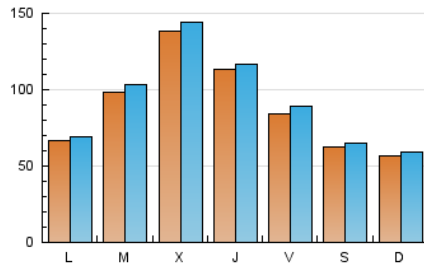

1. Cifras totales y promedios (Nacional e Internacional)

MES - AÑO	NAVEGADORES UNICOS	VISITAS	PAGINAS
Enero - 2024	218.530	289.474	411.314
PROMEDIO DIARIO	8.968	9.360	13.282
PROMEDIO LUNES-VIERNES	10.023	10.461	14.662
PROMEDIO SABADO-DOMINGO	5.938	6.197	9.314
PAGINAS / VISITAS	1,42		
DURACION MEDIA VISITAS	0:02:22		
TIEMPO INTERACCIÓN MEDIO	0:00:50		

2. Secciones (Nacional e Internacional)

	PAGINAS	%
HOME	7.019	1.70 %
RESTO	404.726	98.30 %

3. Por día del mes (Nacional e Internacional)

Día	N. únicos	Visitas	Páginas	Día	N. únicos	Visitas	Páginas	Día	N. únicos	Visitas	Páginas
1	8.437	8.531	14.269	11	3.974	4.195	7.373	21	6.878	7.232	10.645
2	8.736	8.954	13.967	12	3.519	3.750	6.748	22	5.171	5.460	8.260
3	7.980	8.227	13.444	13	5.573	5.745	9.298	23	19.764	20.039	26.470
4	9.541	9.677	14.612	14	5.131	5.404	8.808	24	38.553	40.095	51.034
5	14.035	14.827	17.925	15	5.671	6.010	9.079	25	26.234	26.852	33.904
6	7.402	7.596	9.814	16	11.281	12.413	16.597	26	10.030	10.596	14.957
7	7.376	7.657	10.027	17	6.774	7.185	11.102	27	5.800	6.048	9.866
8	11.381	11.799	14.952	18	5.482	5.860	8.913	28	3.189	3.375	5.949
9	6.578	7.070	9.563	19	6.061	6.455	10.632	29	2.657	2.902	5.120
10	6.831	7.142	10.235	20	6.152	6.517	10.103	30	2.909	3.134	5.417
								31	8.919	9.424	12.662

4. Gráficas (Nacional e Internacional)

4.1 Por día de la semana (promedio)

N. únicos / Visitas (x 100)

Páginas (x 100)

4.2 Por franja horaria (promedio)

Visitas_ (x 1000)

Páginas (x 1000)

4.3 Por meses