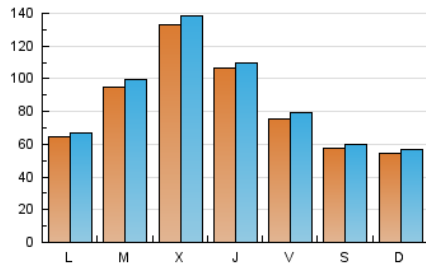

1. Cifras totales y promedios (Nacional)

MES - AÑO	NAVEGADORES UNICOS	VISITAS	PAGINAS
Enero - 2024	206.045	275.188	354.714
PROMEDIO DIARIO	8.509	8.855	11.428
PROMEDIO LUNES-VIERNES	9.531	9.910	12.741
PROMEDIO SABADO-DOMINGO	5.570	5.820	7.656
PAGINAS / VISITAS	1,29		
DURACION MEDIA VISITAS	0:02:08		
TIEMPO INTERACCIÓN MEDIO	0:00:33		

2. Secciones (Nacional)

	PAGINAS	%
HOME	3.551	1.00 %
RESTO	350.732	99.00 %

3. Por día del mes (Nacional)

Día	N. únicos	Visitas	Páginas	Día	N. únicos	Visitas	Páginas	Día	N. únicos	Visitas	Páginas
1	8.405	8.492	11.722	11	3.786	3.992	6.585	21	6.712	7.083	9.985
2	8.338	8.460	9.424	12	3.304	3.514	5.993	22	4.984	5.268	7.491
3	7.231	7.379	8.165	13	5.356	5.504	8.541	23	19.221	19.414	25.273
4	7.905	8.015	7.360	14	4.977	5.266	8.164	24	37.595	39.058	49.329
5	11.381	11.904	8.753	15	5.452	5.768	8.405	25	25.705	26.256	32.770
6	6.038	6.230	4.853	16	10.955	11.959	15.691	26	9.683	10.257	14.036
7	7.016	7.171	6.166	17	6.511	6.874	10.241	27	5.557	5.810	9.012
8	10.827	11.102	14.521	18	5.231	5.546	8.163	28	2.983	3.169	5.182
9	6.390	6.859	8.817	19	5.834	6.181	9.873	29	2.469	2.650	4.363
10	6.646	6.940	9.490	20	5.921	6.330	9.343	30	2.695	2.900	4.695
								31	8.673	9.140	11.877

4. Gráficas (Nacional)

4.1 Por día de la semana (promedio)

N. únicos / Visitas (x 100)

Páginas (x 100)

4.2 Por franja horaria (promedio)

Visitas_ (x 1000)

Páginas (x 1000)

4.3 Por meses