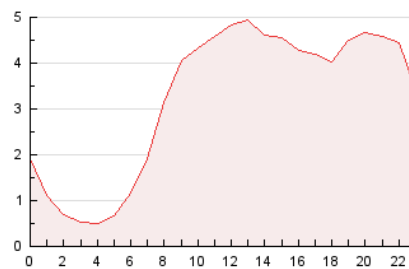

2. Secciones (Nacional)

	PAGINAS	%
HOME	6.404	8.25 %
RESTO	71.243	91.75 %

3. Por día del mes (Nacional)

Día	N. únicos	Visitas	Páginas	Día	N. únicos	Visitas	Páginas	Día	N. únicos	Visitas	Páginas
1	927	1.014	1.716	11	2.571	2.707	4.173	21	1.151	1.256	2.075
2	803	868	1.438	12	1.170	1.258	2.320	22	713	754	1.204
3	1.469	1.585	2.809	13	1.108	1.173	2.122	23	1.189	1.280	1.874
4	1.546	1.649	3.212	14	1.313	1.392	2.346	24	1.095	1.231	2.678
5	1.518	1.617	3.054	15	1.560	1.617	2.299	25	814	918	2.021
6	1.314	1.419	2.463	16	1.685	1.772	2.567	26	1.120	1.241	2.187
7	1.269	1.370	2.681	17	2.159	2.296	3.741	27	1.260	1.428	2.353
8	1.073	1.143	1.658	18	2.025	2.174	3.518	28	752	807	1.493
9	2.094	2.193	3.141	19	1.999	2.183	3.395				
10	6.940	7.158	9.828	20	1.940	2.194	3.281				

4. Gráficas (Nacional)

4.1 Por día de la semana (promedio)

N. únicos / Visitas (x 100)

Páginas (x 100)

4.2 Por franja horaria (promedio)

Visitas_ (x 1000)

Páginas (x 1000)

4.3 Por meses