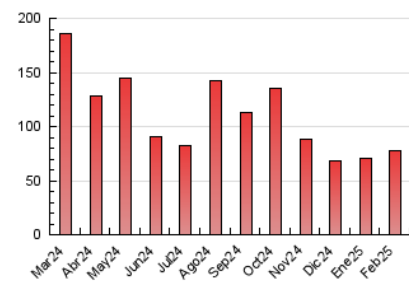

2. Secciones (Nacional)

	PAGINAS	%
HOME	6.404	8.25 %
RESTO	71.243	91.75 %

3. Por día del mes (Nacional)

Día	N. únicos	Visitas	Páginas	Día	N. únicos	Visitas	Páginas	Día	N. únicos	Visitas	Páginas
1	927	1.014	1.716	11	2.571	2.707	4.173	21	1.151	1.256	2.075
2	803	868	1.438	12	1.170	1.258	2.320	22	713	754	1.204
3	1.469	1.585	2.809	13	1.108	1.173	2.122	23	1.189	1.280	1.874
4	1.546	1.649	3.212	14	1.313	1.392	2.346	24	1.095	1.231	2.678
5	1.518	1.617	3.054	15	1.560	1.617	2.299	25	814	918	2.021
6	1.314	1.419	2.463	16	1.685	1.772	2.567	26	1.120	1.241	2.187
7	1.269	1.370	2.681	17	2.159	2.296	3.741	27	1.260	1.428	2.353
8	1.073	1.143	1.658	18	2.025	2.174	3.518	28	752	807	1.493
9	2.094	2.193	3.141	19	1.999	2.183	3.395				
10	6.940	7.158	9.828	20	1.940	2.194	3.281				

4. Gráficas (Nacional)

4.1 Por día de la semana (promedio)

N. únicos / Visitas (x 100)

Páginas (x 100)

4.2 Por franja horaria (promedio)

Visitas_ (x 1000)

Páginas (x 1000)

4.3 Por meses

N. únicos / Visitas (x 1000)

Páginas (x 1000)

5. Observaciones

Este Medio Electrónico de Comunicación ha sido medido por la herramienta Google Analytics de Google (GA4).

6. Definiciones básicas (Para más información ver Normas Técnicas para el Control de los Medios Electrónicos de Comunicación)