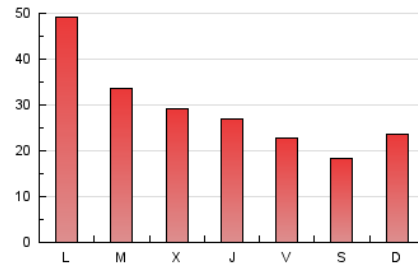

2. Secciones (Nacional e Internacional)

	PAGINAS	%
HOME	6.482	7.95 %
RESTO	75.040	92.05 %

3. Por día del mes (Nacional e Internacional)

Día	N. únicos	Visitas	Páginas	Día	N. únicos	Visitas	Páginas	Día	N. únicos	Visitas	Páginas
1	986	1.075	1.820	11	2.674	2.815	4.341	21	1.252	1.363	2.231
2	855	930	1.592	12	1.269	1.362	2.503	22	789	831	1.293
3	1.546	1.666	2.907	13	1.204	1.269	2.254	23	1.284	1.387	2.012
4	1.618	1.726	3.348	14	1.373	1.454	2.419	24	1.190	1.339	2.859
5	1.603	1.708	3.208	15	1.633	1.693	2.409	25	897	1.006	2.145
6	1.384	1.497	2.593	16	1.753	1.847	2.654	26	1.216	1.343	2.347
7	1.340	1.446	2.853	17	2.266	2.414	3.902	27	1.361	1.548	2.517
8	1.152	1.226	1.768	18	2.127	2.279	3.660	28	848	922	1.640
9	2.171	2.276	3.230	19	2.156	2.349	3.594				
10	7.085	7.312	10.015	20	2.039	2.300	3.408				

4. Gráficas (Nacional e Internacional)

4.1 Por día de la semana (promedio)

N. únicos / Visitas (x 100)

Páginas (x 100)

4.2 Por franja horaria (promedio)

Visitas_ (x 1000)

Páginas (x 1000)

4.3 Por meses