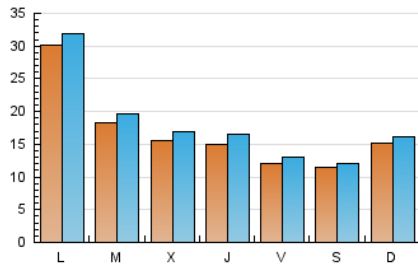

2. Secciones (Nacional e Internacional)

	PAGINAS	%
HOME	6.482	7.95 %
RESTO	75.040	92.05 %

3. Por día del mes (Nacional e Internacional)

Día	N. únicos	Visitas	Páginas	Día	N. únicos	Visitas	Páginas	Día	N. únicos	Visitas	Páginas
1	986	1.075	1.820	11	2.674	2.815	4.341	21	1.252	1.363	2.231
2	855	930	1.592	12	1.269	1.362	2.503	22	789	831	1.293
3	1.546	1.666	2.907	13	1.204	1.269	2.254	23	1.284	1.387	2.012
4	1.618	1.726	3.348	14	1.373	1.454	2.419	24	1.190	1.339	2.859
5	1.603	1.708	3.208	15	1.633	1.693	2.409	25	897	1.006	2.145
6	1.384	1.497	2.593	16	1.753	1.847	2.654	26	1.216	1.343	2.347
7	1.340	1.446	2.853	17	2.266	2.414	3.902	27	1.361	1.548	2.517
8	1.152	1.226	1.768	18	2.127	2.279	3.660	28	848	922	1.640
9	2.171	2.276	3.230	19	2.156	2.349	3.594				
10	7.085	7.312	10.015	20	2.039	2.300	3.408				

4. Gráficas (Nacional e Internacional)

4.1 Por día de la semana (promedio)

N. únicos / Visitas (x 100)

Páginas (x 100)

4.2 Por franja horaria (promedio)

Visitas_ (x 1000)

Páginas (x 1000)

4.3 Por meses