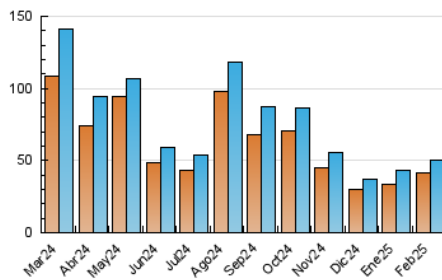

4.3 Por meses

N. únicos / Visitas (x 1000)