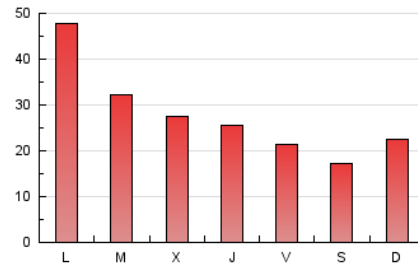

2. Secciones (Nacional)

	PAGINAS	%
HOME	6.404	8.25 %
RESTO	71.243	91.75 %

3. Por día del mes (Nacional)

Día	N. únicos	Visitas	Páginas	Día	N. únicos	Visitas	Páginas	Día	N. únicos	Visitas	Páginas
1	927	1.014	1.716	11	2.571	2.707	4.173	21	1.151	1.256	2.075
2	803	868	1.438	12	1.170	1.258	2.320	22	713	754	1.204
3	1.469	1.585	2.809	13	1.108	1.173	2.122	23	1.189	1.280	1.874
4	1.546	1.649	3.212	14	1.313	1.392	2.346	24	1.095	1.231	2.678
5	1.518	1.617	3.054	15	1.560	1.617	2.299	25	814	918	2.021
6	1.314	1.419	2.463	16	1.685	1.772	2.567	26	1.120	1.241	2.187
7	1.269	1.370	2.681	17	2.159	2.296	3.741	27	1.260	1.428	2.353
8	1.073	1.143	1.658	18	2.025	2.174	3.518	28	752	807	1.493
9	2.094	2.193	3.141	19	1.999	2.183	3.395				
10	6.940	7.158	9.828	20	1.940	2.194	3.281				

4. Gráficas (Nacional)

4.1 Por día de la semana (promedio)

N. únicos / Visitas (x 100)

Páginas (x 100)

4.2 Por franja horaria (promedio)

Visitas_ (x 1000)

Páginas (x 1000)

4.3 Por meses