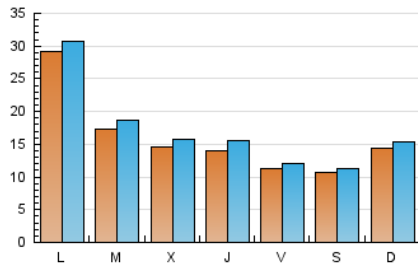

2. Secciones (Nacional)

	PAGINAS	%
HOME	6.404	8.25 %
RESTO	71.243	91.75 %

3. Por día del mes (Nacional)

Día	N. únicos	Visitas	Páginas	Día	N. únicos	Visitas	Páginas	Día	N. únicos	Visitas	Páginas
1	927	1.014	1.716	11	2.571	2.707	4.173	21	1.151	1.256	2.075
2	803	868	1.438	12	1.170	1.258	2.320	22	713	754	1.204
3	1.469	1.585	2.809	13	1.108	1.173	2.122	23	1.189	1.280	1.874
4	1.546	1.649	3.212	14	1.313	1.392	2.346	24	1.095	1.231	2.678
5	1.518	1.617	3.054	15	1.560	1.617	2.299	25	814	918	2.021
6	1.314	1.419	2.463	16	1.685	1.772	2.567	26	1.120	1.241	2.187
7	1.269	1.370	2.681	17	2.159	2.296	3.741	27	1.260	1.428	2.353
8	1.073	1.143	1.658	18	2.025	2.174	3.518	28	752	807	1.493
9	2.094	2.193	3.141	19	1.999	2.183	3.395				
10	6.940	7.158	9.828	20	1.940	2.194	3.281				

4. Gráficas (Nacional)

4.1 Por día de la semana (promedio)

N. únicos / Visitas (x 100)

Páginas (x 100)

4.2 Por franja horaria (promedio)

Visitas_ (x 1000)

Páginas (x 1000)

4.3 Por meses