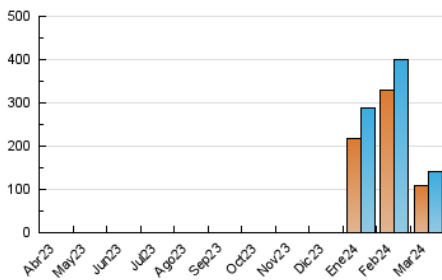

##### 4.1 Por día de la semana (promedio)

N. únicos / Visitas (x 100)

Páginas (x 100)

##### 4.2 Por franja horaria (promedio)

Visitas\_ (x 1000)

Páginas (x 1000)

##### 4.3 Por meses

N. únicos / Visitas (x 1000)

Páginas (x 1000)