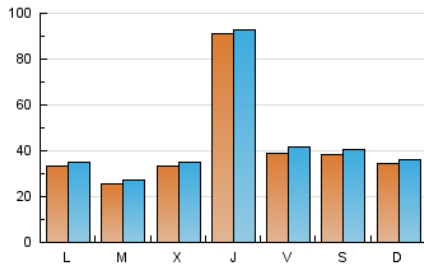

4. Gráficas (Nacional)

4.1 Por día de la semana (promedio)

N. únicos / Visitas (x 100)