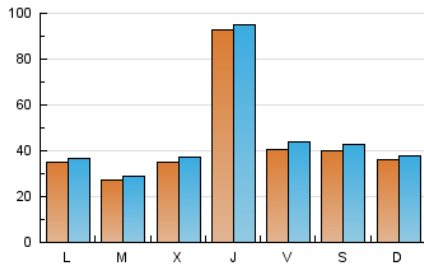

4. Gráficas (Nacional e Internacional)

4.1 Por día de la semana (promedio)

N. únicos / Visitas (x 100)