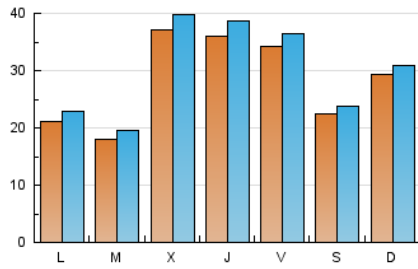

2. Secciones (Nacional)

	PAGINAS	%
HOME	3.182	2.48 %
RESTO	124.962	97.52 %

3. Por día del mes (Nacional)

Día	N. únicos	Visitas	Páginas	Día	N. únicos	Visitas	Páginas	Día	N. únicos	Visitas	Páginas
1	1.798	1.951	3.086	11	9.093	9.640	12.370	21	1.289	1.408	2.234
2	1.867	1.999	2.844	12	8.004	8.397	10.858	22	1.620	1.783	3.191
3	1.653	1.833	2.996	13	3.688	3.898	5.080	23	1.214	1.322	2.603
4	1.228	1.352	2.608	14	2.288	2.475	3.347	24	1.193	1.319	3.007
5	1.351	1.464	2.361	15	3.013	3.246	4.936	25	1.249	1.393	2.646
6	1.412	1.542	1.969	16	2.399	2.589	4.401	26	1.193	1.305	2.134
7	2.510	2.679	3.349	17	2.080	2.307	3.947	27	2.565	2.663	3.426
8	1.663	1.817	2.925	18	2.822	3.072	4.586	28	5.607	5.760	7.045
9	1.777	1.947	3.286	19	3.157	3.441	4.884	29	2.433	2.608	3.891
10	9.917	10.455	12.735	20	1.290	1.400	2.147	30	1.749	1.914	3.252

4. Gráficas (Nacional)

4.1 Por día de la semana (promedio)

N. únicos / Visitas (x 100)

Páginas (x 100)

4.2 Por franja horaria (promedio)

Visitas_ (x 1000)

Páginas (x 1000)

4.3 Por meses