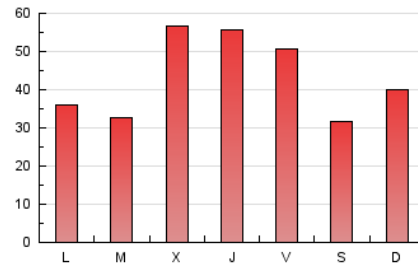

2. Secciones (Nacional)

	PAGINAS	%
HOME	3.182	2.48 %
RESTO	124.962	97.52 %

3. Por día del mes (Nacional)

Día	N. únicos	Visitas	Páginas	Día	N. únicos	Visitas	Páginas	Día	N. únicos	Visitas	Páginas
1	1.798	1.951	3.086	11	9.093	9.640	12.370	21	1.289	1.408	2.234
2	1.867	1.999	2.844	12	8.004	8.397	10.858	22	1.620	1.783	3.191
3	1.653	1.833	2.996	13	3.688	3.898	5.080	23	1.214	1.322	2.603
4	1.228	1.352	2.608	14	2.288	2.475	3.347	24	1.193	1.319	3.007
5	1.351	1.464	2.361	15	3.013	3.246	4.936	25	1.249	1.393	2.646
6	1.412	1.542	1.969	16	2.399	2.589	4.401	26	1.193	1.305	2.134
7	2.510	2.679	3.349	17	2.080	2.307	3.947	27	2.565	2.663	3.426
8	1.663	1.817	2.925	18	2.822	3.072	4.586	28	5.607	5.760	7.045
9	1.777	1.947	3.286	19	3.157	3.441	4.884	29	2.433	2.608	3.891
10	9.917	10.455	12.735	20	1.290	1.400	2.147	30	1.749	1.914	3.252

4. Gráficas (Nacional)

4.1 Por día de la semana (promedio)

N. únicos / Visitas (x 100)

Páginas (x 100)

4.2 Por franja horaria (promedio)

Visitas_ (x 1000)

Páginas (x 1000)

4.3 Por meses