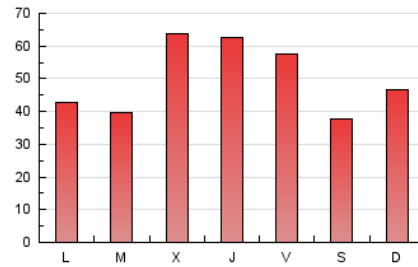

2. Secciones (Nacional e Internacional)

	PAGINAS	%
HOME	5.068	3.41 %
RESTO	143.394	96.59 %

3. Por día del mes (Nacional e Internacional)

Día	N. únicos	Visitas	Páginas	Día	N. únicos	Visitas	Páginas	Día	N. únicos	Visitas	Páginas
1	1.954	2.108	3.706	11	9.390	9.960	13.245	21	1.435	1.554	2.841
2	2.002	2.143	3.447	12	8.326	8.774	11.725	22	1.812	1.980	3.827
3	1.792	1.981	3.603	13	3.888	4.098	5.788	23	1.345	1.455	3.263
4	1.373	1.502	3.284	14	2.547	2.746	4.157	24	1.317	1.460	3.636
5	1.491	1.606	2.987	15	3.303	3.542	5.718	25	1.392	1.548	3.263
6	1.534	1.676	2.512	16	2.626	2.795	5.117	26	1.325	1.438	2.690
7	2.658	2.920	3.983	17	2.255	2.492	4.729	27	2.662	2.764	4.013
8	1.871	2.035	3.633	18	3.002	3.251	5.264	28	5.767	5.927	7.681
9	1.933	2.108	3.965	19	3.330	3.595	5.564	29	2.584	2.767	4.479
10	10.180	10.744	13.543	20	1.427	1.544	2.769	30	1.970	2.151	4.030

4. Gráficas (Nacional e Internacional)

4.1 Por día de la semana (promedio)

N. únicos / Visitas (x 100)

Páginas (x 100)

4.2 Por franja horaria (promedio)

Visitas_ (x 1000)

Páginas (x 1000)

4.3 Por meses