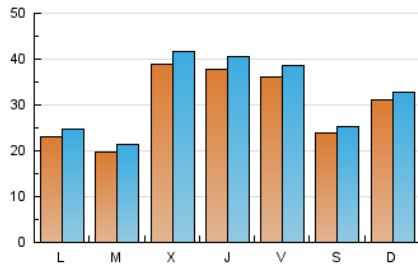

2. Secciones (Nacional e Internacional)

	PAGINAS	%
HOME	5.068	3.41 %
RESTO	143.394	96.59 %

3. Por día del mes (Nacional e Internacional)

Día	N. únicos	Visitas	Páginas	Día	N. únicos	Visitas	Páginas	Día	N. únicos	Visitas	Páginas
1	1.954	2.108	3.706	11	9.390	9.960	13.245	21	1.435	1.554	2.841
2	2.002	2.143	3.447	12	8.326	8.774	11.725	22	1.812	1.980	3.827
3	1.792	1.981	3.603	13	3.888	4.098	5.788	23	1.345	1.455	3.263
4	1.373	1.502	3.284	14	2.547	2.746	4.157	24	1.317	1.460	3.636
5	1.491	1.606	2.987	15	3.303	3.542	5.718	25	1.392	1.548	3.263
6	1.534	1.676	2.512	16	2.626	2.795	5.117	26	1.325	1.438	2.690
7	2.658	2.920	3.983	17	2.255	2.492	4.729	27	2.662	2.764	4.013
8	1.871	2.035	3.633	18	3.002	3.251	5.264	28	5.767	5.927	7.681
9	1.933	2.108	3.965	19	3.330	3.595	5.564	29	2.584	2.767	4.479
10	10.180	10.744	13.543	20	1.427	1.544	2.769	30	1.970	2.151	4.030

4. Gráficas (Nacional e Internacional)

4.1 Por día de la semana (promedio)

N. únicos / Visitas (x 100)

Páginas (x 100)

4.2 Por franja horaria (promedio)

Visitas_ (x 1000)

Páginas (x 1000)

4.3 Por meses