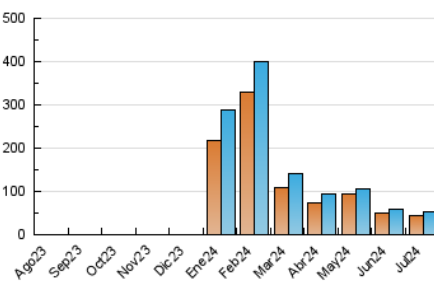

4.3 Por meses

N. únicos / Visitas (x 1000)