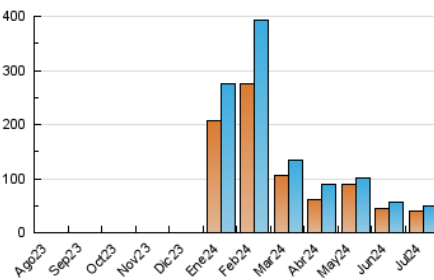

2. Secciones (Nacional)

	PAGINAS	%
HOME	5.978	7.23 %
RESTO	76.749	92.77 %

3. Por día del mes (Nacional)

Día	N. únicos	Visitas	Páginas	Día	N. únicos	Visitas	Páginas	Día	N. únicos	Visitas	Páginas
1	2.474	2.606	3.898	11	892	1.003	2.326	21	1.173	1.231	1.698
2	1.390	1.490	2.649	12	1.058	1.163	2.494	22	1.336	1.443	2.722
3	1.398	1.504	2.672	13	740	811	1.539	23	1.665	1.795	3.261
4	980	1.076	2.100	14	600	662	1.327	24	1.590	1.775	2.844
5	1.119	1.249	2.020	15	792	899	2.248	25	1.227	1.334	2.047
6	2.168	2.308	3.176	16	777	867	2.159	26	1.060	1.167	1.998
7	2.365	2.537	3.685	17	795	868	1.624	27	2.330	2.428	2.957
8	1.836	1.991	3.383	18	908	1.001	1.723	28	3.341	3.560	4.474
9	1.007	1.128	2.248	19	2.127	2.237	3.300	29	3.411	3.596	4.995
10	918	1.015	2.232	20	2.400	2.566	3.283	30	1.499	1.644	2.843
								31	1.457	1.592	2.802

4. Gráficas (Nacional)

4.1 Por día de la semana (promedio)

N. únicos / Visitas (x 100)

Páginas (x 100)

4.2 Por franja horaria (promedio)

Visitas_ (x 1000)

Páginas (x 1000)

4.3 Por meses

N. únicos / Visitas (x 1000)

Páginas (x 1000)

5. Observaciones

Este Medio Electrónico de Comunicación ha sido medido por la herramienta Google Analytics de Google (GA4)

6. Definiciones básicas (Para más información ver Normas Técnicas para el Control de los Medios Electrónicos de Comunicación)

Visita:

Una secuencia ininterrumpida de páginas servidas a un usuario válido. Si dicho usuario no realiza peticiones de páginas en un periodo de tiempo (30 min) la siguiente petición constituirá el inicio de una nueva visita.