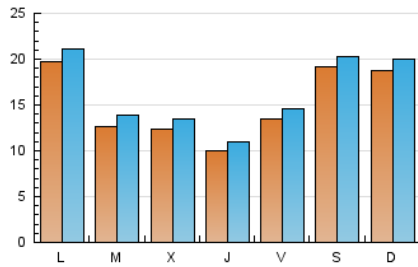

europa **press**

Aragón

1. Cifras totales y promedios (Nacional)

MES - AÑO	NAVEGADORES UNICOS	VISITAS	PAGINAS
Julio - 2024	40.643	50.546	82.727
PROMEDIO DIARIO	1.511	1.631	2.669
PROMEDIO LUNES-VIERNES	1.379	1.498	2.634
PROMEDIO SABADO-DOMINGO	1.890	2.013	2.767
PAGINAS / VISITAS	1,64		
DURACION MEDIA VISITAS	0:04:24		
TIEMPO INTERACCIÓN MEDIO	0:00:51		

2. Secciones (Nacional)

	PAGINAS	%
HOME	5.978	7.23 %
RESTO	76.749	92.77 %

3. Por día del mes (Nacional)

Día	N. únicos	Visitas	Páginas	Día	N. únicos	Visitas	Páginas	Día	N. únicos	Visitas	Páginas
1	2.474	2.606	3.898	11	892	1.003	2.326	21	1.173	1.231	1.698
2	1.390	1.490	2.649	12	1.058	1.163	2.494	22	1.336	1.443	2.722
3	1.398	1.504	2.672	13	740	811	1.539	23	1.665	1.795	3.261
4	980	1.076	2.100	14	600	662	1.327	24	1.590	1.775	2.844
5	1.119	1.249	2.020	15	792	899	2.248	25	1.227	1.334	2.047
6	2.168	2.308	3.176	16	777	867	2.159	26	1.060	1.167	1.998
7	2.365	2.537	3.685	17	795	868	1.624	27	2.330	2.428	2.957
8	1.836	1.991	3.383	18	908	1.001	1.723	28	3.341	3.560	4.474
9	1.007	1.128	2.248	19	2.127	2.237	3.300	29	3.411	3.596	4.995
10	918	1.015	2.232	20	2.400	2.566	3.283	30	1.499	1.644	2.843
								31	1.457	1.592	2.802

4. Gráficas (Nacional)

4.1 Por día de la semana (promedio)

N. únicos / Visitas (x 100)

Páginas (x 100)

4.2 Por franja horaria (promedio)

Visitas_ (x 1000)

Páginas (x 1000)

4.3 Por meses