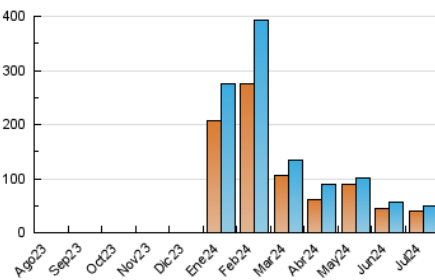

2. Secciones (Nacional)

	PAGINAS	%
HOME	5.978	7.23 %
RESTO	76.749	92.77 %

3. Por día del mes (Nacional)

Día	N. únicos	Visitas	Páginas	Día	N. únicos	Visitas	Páginas	Día	N. únicos	Visitas	Páginas
1	2.474	2.606	3.898	11	892	1.003	2.326	21	1.173	1.231	1.698
2	1.390	1.490	2.649	12	1.058	1.163	2.494	22	1.336	1.443	2.722
3	1.398	1.504	2.672	13	740	811	1.539	23	1.665	1.795	3.261
4	980	1.076	2.100	14	600	662	1.327	24	1.590	1.775	2.844
5	1.119	1.249	2.020	15	792	899	2.248	25	1.227	1.334	2.047
6	2.168	2.308	3.176	16	777	867	2.159	26	1.060	1.167	1.998
7	2.365	2.537	3.685	17	795	868	1.624	27	2.330	2.428	2.957
8	1.836	1.991	3.383	18	908	1.001	1.723	28	3.341	3.560	4.474
9	1.007	1.128	2.248	19	2.127	2.237	3.300	29	3.411	3.596	4.995
10	918	1.015	2.232	20	2.400	2.566	3.283	30	1.499	1.644	2.843
								31	1.457	1.592	2.802

4. Gráficas (Nacional)

4.1 Por día de la semana (promedio)

N. únicos / Visitas (x 100)

Páginas (x 100)

4.2 Por franja horaria (promedio)

Visitas_ (x 1000)

Páginas (x 1000)

4.3 Por meses

N. únicos / Visitas (x 1000)

Páginas (x 1000)

5. Observaciones

Este Medio Electrónico de Comunicación ha sido medido por la herramienta Google Analytics de Google (GA4)

6. Definiciones básicas (Para más información ver Normas Técnicas para el Control de los Medios Electrónicos de Comunicación)

Visita:

Una secuencia ininterrumpida de páginas servidas a un usuario válido. Si dicho usuario no realiza peticiones de páginas en un periodo de tiempo (30 min) la siguiente petición constituirá el inicio de una nueva visita.