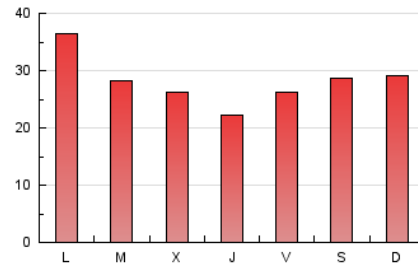

2. Secciones (Nacional e Internacional)

	PAGINAS	%
HOME	6.153	7.00 %
RESTO	81.782	93.00 %

3. Por día del mes (Nacional e Internacional)

Día	N. únicos	Visitas	Páginas	Día	N. únicos	Visitas	Páginas	Día	N. únicos	Visitas	Páginas
1	2.574	2.707	4.008	11	984	1.107	2.558	21	1.232	1.292	1.779
2	1.505	1.608	2.795	12	1.160	1.272	2.657	22	1.450	1.564	2.905
3	1.575	1.688	2.866	13	841	920	1.675	23	1.811	1.949	3.512
4	1.073	1.178	2.316	14	651	713	1.394	24	1.694	1.890	3.018
5	1.220	1.358	2.193	15	888	1.007	2.401	25	1.324	1.438	2.195
6	2.260	2.412	3.304	16	879	984	2.365	26	1.156	1.268	2.161
7	2.512	2.696	3.876	17	897	976	1.796	27	2.426	2.525	3.091
8	1.958	2.118	3.642	18	1.000	1.096	1.842	28	3.458	3.692	4.602
9	1.094	1.226	2.464	19	2.243	2.360	3.449	29	3.563	3.786	5.237
10	1.048	1.163	2.471	20	2.476	2.643	3.386	30	1.628	1.784	3.013
								31	1.566	1.710	2.964

4. Gráficas (Nacional e Internacional)

4.1 Por día de la semana (promedio)

N. únicos / Visitas (x 100)

Páginas (x 100)

4.2 Por franja horaria (promedio)

Visitas_ (x 1000)

Páginas (x 1000)

4.3 Por meses