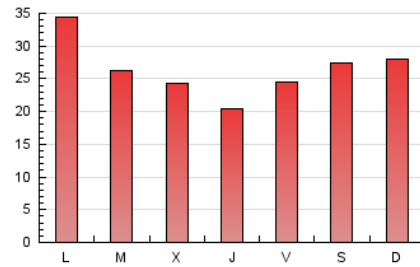

2. Secciones (Nacional)

	PAGINAS	%
HOME	5.978	7.23 %
RESTO	76.749	92.77 %

3. Por día del mes (Nacional)

Día	N. únicos	Visitas	Páginas	Día	N. únicos	Visitas	Páginas	Día	N. únicos	Visitas	Páginas
1	2.474	2.606	3.898	11	892	1.003	2.326	21	1.173	1.231	1.698
2	1.390	1.490	2.649	12	1.058	1.163	2.494	22	1.336	1.443	2.722
3	1.398	1.504	2.672	13	740	811	1.539	23	1.665	1.795	3.261
4	980	1.076	2.100	14	600	662	1.327	24	1.590	1.775	2.844
5	1.119	1.249	2.020	15	792	899	2.248	25	1.227	1.334	2.047
6	2.168	2.308	3.176	16	777	867	2.159	26	1.060	1.167	1.998
7	2.365	2.537	3.685	17	795	868	1.624	27	2.330	2.428	2.957
8	1.836	1.991	3.383	18	908	1.001	1.723	28	3.341	3.560	4.474
9	1.007	1.128	2.248	19	2.127	2.237	3.300	29	3.411	3.596	4.995
10	918	1.015	2.232	20	2.400	2.566	3.283	30	1.499	1.644	2.843
								31	1.457	1.592	2.802

4. Gráficas (Nacional)

4.1 Por día de la semana (promedio)

N. únicos / Visitas (x 100)

Páginas (x 100)

4.2 Por franja horaria (promedio)

Visitas_ (x 1000)

Páginas (x 1000)

4.3 Por meses