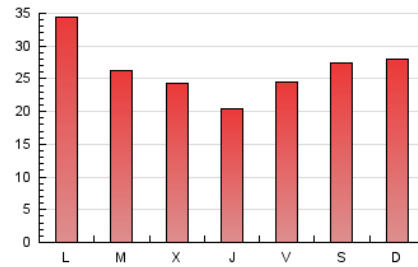

2. Secciones (Nacional)

	PAGINAS	%
HOME	5.978	7.23 %
RESTO	76.749	92.77 %

3. Por día del mes (Nacional)

Día	N. únicos	Visitas	Páginas	Día	N. únicos	Visitas	Páginas	Día	N. únicos	Visitas	Páginas
1	2.474	2.606	3.898	11	892	1.003	2.326	21	1.173	1.231	1.698
2	1.390	1.490	2.649	12	1.058	1.163	2.494	22	1.336	1.443	2.722
3	1.398	1.504	2.672	13	740	811	1.539	23	1.665	1.795	3.261
4	980	1.076	2.100	14	600	662	1.327	24	1.590	1.775	2.844
5	1.119	1.249	2.020	15	792	899	2.248	25	1.227	1.334	2.047
6	2.168	2.308	3.176	16	777	867	2.159	26	1.060	1.167	1.998
7	2.365	2.537	3.685	17	795	868	1.624	27	2.330	2.428	2.957
8	1.836	1.991	3.383	18	908	1.001	1.723	28	3.341	3.560	4.474
9	1.007	1.128	2.248	19	2.127	2.237	3.300	29	3.411	3.596	4.995
10	918	1.015	2.232	20	2.400	2.566	3.283	30	1.499	1.644	2.843
								31	1.457	1.592	2.802

4. Gráficas (Nacional)

4.1 Por día de la semana (promedio)

N. únicos / Visitas (x 100)

Páginas (x 100)

4.2 Por franja horaria (promedio)

Visitas_ (x 1000)

Páginas (x 1000)

4.3 Por meses