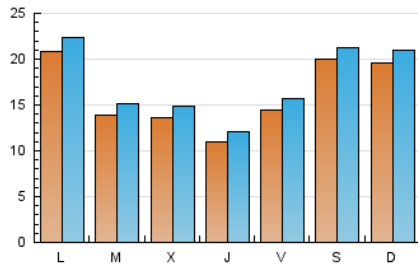

2. Secciones (Nacional e Internacional)

	PAGINAS	%
HOME	6.153	7.00 %
RESTO	81.782	93.00 %

3. Por día del mes (Nacional e Internacional)

Día	N. únicos	Visitas	Páginas	Día	N. únicos	Visitas	Páginas	Día	N. únicos	Visitas	Páginas
1	2.574	2.707	4.008	11	984	1.107	2.558	21	1.232	1.292	1.779
2	1.505	1.608	2.795	12	1.160	1.272	2.657	22	1.450	1.564	2.905
3	1.575	1.688	2.866	13	841	920	1.675	23	1.811	1.949	3.512
4	1.073	1.178	2.316	14	651	713	1.394	24	1.694	1.890	3.018
5	1.220	1.358	2.193	15	888	1.007	2.401	25	1.324	1.438	2.195
6	2.260	2.412	3.304	16	879	984	2.365	26	1.156	1.268	2.161
7	2.512	2.696	3.876	17	897	976	1.796	27	2.426	2.525	3.091
8	1.958	2.118	3.642	18	1.000	1.096	1.842	28	3.458	3.692	4.602
9	1.094	1.226	2.464	19	2.243	2.360	3.449	29	3.563	3.786	5.237
10	1.048	1.163	2.471	20	2.476	2.643	3.386	30	1.628	1.784	3.013
								31	1.566	1.710	2.964

4. Gráficas (Nacional e Internacional)

4.1 Por día de la semana (promedio)

N. únicos / Visitas (x 100)

Páginas (x 100)

4.2 Por franja horaria (promedio)

Visitas_ (x 1000)

Páginas (x 1000)

4.3 Por meses