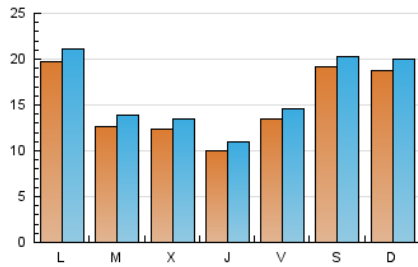

2. Secciones (Nacional)

	PAGINAS	%
HOME	5.978	7.23 %
RESTO	76.749	92.77 %

3. Por día del mes (Nacional)

Día	N. únicos	Visitas	Páginas	Día	N. únicos	Visitas	Páginas	Día	N. únicos	Visitas	Páginas
1	2.474	2.606	3.898	11	892	1.003	2.326	21	1.173	1.231	1.698
2	1.390	1.490	2.649	12	1.058	1.163	2.494	22	1.336	1.443	2.722
3	1.398	1.504	2.672	13	740	811	1.539	23	1.665	1.795	3.261
4	980	1.076	2.100	14	600	662	1.327	24	1.590	1.775	2.844
5	1.119	1.249	2.020	15	792	899	2.248	25	1.227	1.334	2.047
6	2.168	2.308	3.176	16	777	867	2.159	26	1.060	1.167	1.998
7	2.365	2.537	3.685	17	795	868	1.624	27	2.330	2.428	2.957
8	1.836	1.991	3.383	18	908	1.001	1.723	28	3.341	3.560	4.474
9	1.007	1.128	2.248	19	2.127	2.237	3.300	29	3.411	3.596	4.995
10	918	1.015	2.232	20	2.400	2.566	3.283	30	1.499	1.644	2.843
								31	1.457	1.592	2.802

4. Gráficas (Nacional)

4.1 Por día de la semana (promedio)

N. únicos / Visitas (x 100)

Páginas (x 100)

4.2 Por franja horaria (promedio)

Visitas_ (x 1000)

Páginas (x 1000)

4.3 Por meses