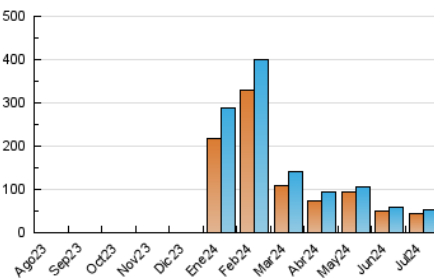

4.3 Por meses

N. únicos / Visitas (x 1000)