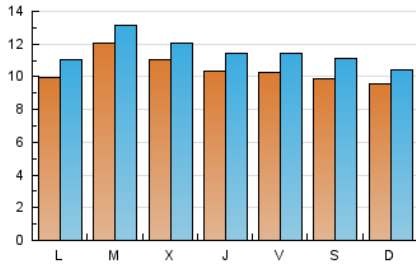

2. Secciones (Nacional)

	PAGINAS	%
HOME	7.407	10.90 %
RESTO	60.534	89.10 %

3. Por día del mes (Nacional)

Día	N. únicos	Visitas	Páginas	Día	N. únicos	Visitas	Páginas	Día	N. únicos	Visitas	Páginas
1	933	1.033	1.998	11	1.141	1.258	2.601	21	1.278	1.433	2.162
2	922	1.032	2.258	12	1.029	1.150	2.440	22	1.349	1.446	2.161
3	900	997	2.080	13	819	950	2.144	23	1.099	1.177	1.951
4	1.227	1.334	3.061	14	621	713	1.550	24	710	772	1.391
5	841	934	2.214	15	769	842	1.731	25	819	876	1.321
6	780	868	1.823	16	1.358	1.522	3.119	26	1.258	1.385	2.461
7	774	846	1.617	17	2.471	2.663	4.191	27	1.558	1.707	2.533
8	885	975	2.092	18	1.226	1.366	2.657	28	1.269	1.451	1.883
9	768	869	1.919	19	1.007	1.113	2.571	29	853	926	1.276
10	1.103	1.257	3.027	20	950	1.058	2.241	30	849	930	1.748
								31	832	892	1.720

4. Gráficas (Nacional)

4.1 Por día de la semana (promedio)

N. únicos / Visitas (x 100)

Páginas (x 100)

4.2 Por franja horaria (promedio)

Visitas_ (x 1000)

Páginas (x 1000)

4.3 Por meses