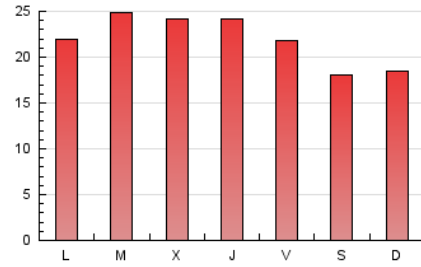

2. Secciones (Nacional)

	PAGINAS	%
HOME	7.407	10.90 %
RESTO	60.534	89.10 %

3. Por día del mes (Nacional)

Día	N. únicos	Visitas	Páginas	Día	N. únicos	Visitas	Páginas	Día	N. únicos	Visitas	Páginas
1	933	1.033	1.998	11	1.141	1.258	2.601	21	1.278	1.433	2.162
2	922	1.032	2.258	12	1.029	1.150	2.440	22	1.349	1.446	2.161
3	900	997	2.080	13	819	950	2.144	23	1.099	1.177	1.951
4	1.227	1.334	3.061	14	621	713	1.550	24	710	772	1.391
5	841	934	2.214	15	769	842	1.731	25	819	876	1.321
6	780	868	1.823	16	1.358	1.522	3.119	26	1.258	1.385	2.461
7	774	846	1.617	17	2.471	2.663	4.191	27	1.558	1.707	2.533
8	885	975	2.092	18	1.226	1.366	2.657	28	1.269	1.451	1.883
9	768	869	1.919	19	1.007	1.113	2.571	29	853	926	1.276
10	1.103	1.257	3.027	20	950	1.058	2.241	30	849	930	1.748
								31	832	892	1.720

4. Gráficas (Nacional)

4.1 Por día de la semana (promedio)

N. únicos / Visitas (x 100)

Páginas (x 100)

4.2 Por franja horaria (promedio)

Visitas_ (x 1000)

Páginas (x 1000)

4.3 Por meses