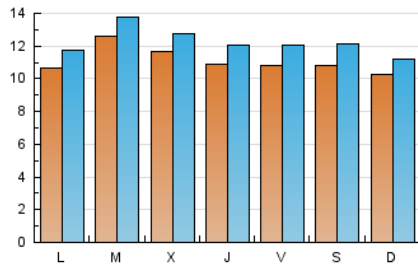

2. Secciones (Nacional e Internacional)

	PAGINAS	%
HOME	7.465	10.53 %
RESTO	63.440	89.47 %

3. Por día del mes (Nacional e Internacional)

Día	N. únicos	Visitas	Páginas	Día	N. únicos	Visitas	Páginas	Día	N. únicos	Visitas	Páginas
1	981	1.086	2.079	11	1.208	1.332	2.712	21	1.387	1.551	2.288
2	967	1.080	2.321	12	1.076	1.204	2.531	22	1.400	1.501	2.232
3	955	1.054	2.230	13	868	1.009	2.251	23	1.147	1.228	2.022
4	1.280	1.389	3.142	14	637	729	1.569	24	757	823	1.468
5	890	984	2.293	15	804	880	1.782	25	881	940	1.387
6	840	928	1.894	16	1.409	1.574	3.194	26	1.320	1.452	2.528
7	989	1.065	1.877	17	2.559	2.759	4.306	27	1.623	1.783	2.625
8	1.040	1.143	2.277	18	1.288	1.434	2.747	28	1.325	1.514	1.971
9	880	991	2.075	19	1.059	1.166	2.627	29	898	981	1.333
10	1.157	1.321	3.157	20	1.003	1.113	2.322	30	908	993	1.884
								31	882	945	1.781

4. Gráficas (Nacional e Internacional)

4.1 Por día de la semana (promedio)

N. únicos / Visitas (x 100)

Páginas (x 100)

4.2 Por franja horaria (promedio)

Visitas_ (x 1000)

Páginas (x 1000)

4.3 Por meses