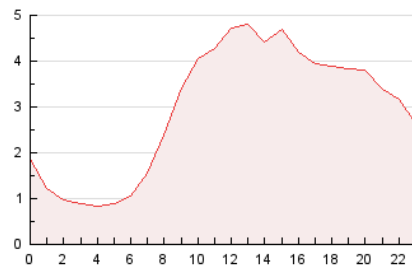

2. Secciones (Nacional e Internacional)

	PAGINAS	%
HOME	7.465	10.53 %
RESTO	63.440	89.47 %

3. Por día del mes (Nacional e Internacional)

Día	N. únicos	Visitas	Páginas	Día	N. únicos	Visitas	Páginas	Día	N. únicos	Visitas	Páginas
1	981	1.086	2.079	11	1.208	1.332	2.712	21	1.387	1.551	2.288
2	967	1.080	2.321	12	1.076	1.204	2.531	22	1.400	1.501	2.232
3	955	1.054	2.230	13	868	1.009	2.251	23	1.147	1.228	2.022
4	1.280	1.389	3.142	14	637	729	1.569	24	757	823	1.468
5	890	984	2.293	15	804	880	1.782	25	881	940	1.387
6	840	928	1.894	16	1.409	1.574	3.194	26	1.320	1.452	2.528
7	989	1.065	1.877	17	2.559	2.759	4.306	27	1.623	1.783	2.625
8	1.040	1.143	2.277	18	1.288	1.434	2.747	28	1.325	1.514	1.971
9	880	991	2.075	19	1.059	1.166	2.627	29	898	981	1.333
10	1.157	1.321	3.157	20	1.003	1.113	2.322	30	908	993	1.884
								31	882	945	1.781

4. Gráficas (Nacional e Internacional)

4.1 Por día de la semana (promedio)

N. únicos / Visitas (x 100)

Páginas (x 100)

4.2 Por franja horaria (promedio)

Visitas_ (x 1000)

Páginas (x 1000)

4.3 Por meses