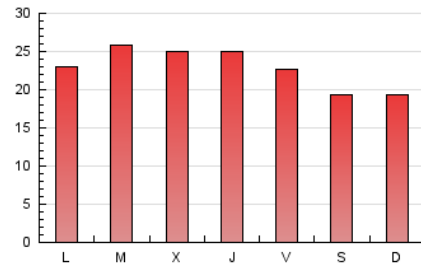

2. Secciones (Nacional e Internacional)

	PAGINAS	%
HOME	7.465	10.53 %
RESTO	63.440	89.47 %

3. Por día del mes (Nacional e Internacional)

Día	N. únicos	Visitas	Páginas	Día	N. únicos	Visitas	Páginas	Día	N. únicos	Visitas	Páginas
1	981	1.086	2.079	11	1.208	1.332	2.712	21	1.387	1.551	2.288
2	967	1.080	2.321	12	1.076	1.204	2.531	22	1.400	1.501	2.232
3	955	1.054	2.230	13	868	1.009	2.251	23	1.147	1.228	2.022
4	1.280	1.389	3.142	14	637	729	1.569	24	757	823	1.468
5	890	984	2.293	15	804	880	1.782	25	881	940	1.387
6	840	928	1.894	16	1.409	1.574	3.194	26	1.320	1.452	2.528
7	989	1.065	1.877	17	2.559	2.759	4.306	27	1.623	1.783	2.625
8	1.040	1.143	2.277	18	1.288	1.434	2.747	28	1.325	1.514	1.971
9	880	991	2.075	19	1.059	1.166	2.627	29	898	981	1.333
10	1.157	1.321	3.157	20	1.003	1.113	2.322	30	908	993	1.884
								31	882	945	1.781

4. Gráficas (Nacional e Internacional)

4.1 Por día de la semana (promedio)

N. únicos / Visitas (x 100)

Páginas (x 100)

4.2 Por franja horaria (promedio)

Visitas_ (x 1000)

Páginas (x 1000)

4.3 Por meses