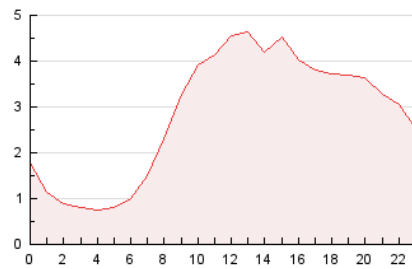

2. Secciones (Nacional)

	PAGINAS	%
HOME	7.407	10.90 %
RESTO	60.534	89.10 %

3. Por día del mes (Nacional)

Día	N. únicos	Visitas	Páginas	Día	N. únicos	Visitas	Páginas	Día	N. únicos	Visitas	Páginas
1	933	1.033	1.998	11	1.141	1.258	2.601	21	1.278	1.433	2.162
2	922	1.032	2.258	12	1.029	1.150	2.440	22	1.349	1.446	2.161
3	900	997	2.080	13	819	950	2.144	23	1.099	1.177	1.951
4	1.227	1.334	3.061	14	621	713	1.550	24	710	772	1.391
5	841	934	2.214	15	769	842	1.731	25	819	876	1.321
6	780	868	1.823	16	1.358	1.522	3.119	26	1.258	1.385	2.461
7	774	846	1.617	17	2.471	2.663	4.191	27	1.558	1.707	2.533
8	885	975	2.092	18	1.226	1.366	2.657	28	1.269	1.451	1.883
9	768	869	1.919	19	1.007	1.113	2.571	29	853	926	1.276
10	1.103	1.257	3.027	20	950	1.058	2.241	30	849	930	1.748
								31	832	892	1.720

4. Gráficas (Nacional)

4.1 Por día de la semana (promedio)

N. únicos / Visitas (x 100)

Páginas (x 100)

4.2 Por franja horaria (promedio)

Visitas_ (x 1000)

Páginas (x 1000)

4.3 Por meses