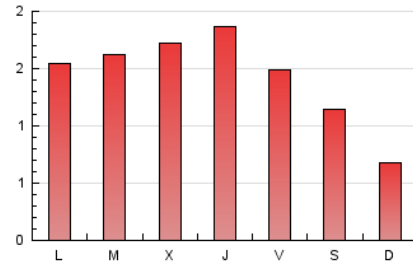

Páginas (x 100)