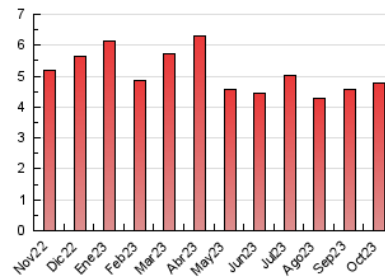

### 3. Por día del mes (Nacional e Internacional)

Día	N. únicos	Visitas	Páginas	Día	N. únicos	Visitas	Páginas	Día	N. únicos	Visitas	Páginas
1	44	47	80	11	134	144	210	21	51	52	99
2	78	96	176	12	72	78	105	22	38	46	82
3	110	124	193	13	62	72	121	23	69	84	156
4	102	126	287	14	77	84	139	24	60	75	138
5	132	160	310	15	45	48	71	25	61	72	108
6	116	134	241	16	70	87	167	26	98	118	204
7	80	89	172	17	76	93	162	27	70	81	185
8	48	50	70	18	64	74	165	28	47	54	84
9	79	94	164	19	85	109	186	29	35	41	89
10	100	108	128	20	53	59	86	30	50	67	156
								31	44	57	227

#### 4.1 Por día de la semana (promedio)

N. únicos / Visitas (x 100)

Páginas (x 100)

#### 4.2 Por franja horaria (promedio)

Visitas\_ (x 1000)

Páginas (x 1000)

#### 4.3 Por meses

N. únicos / Visitas (x 1000)

Páginas (x 1000)