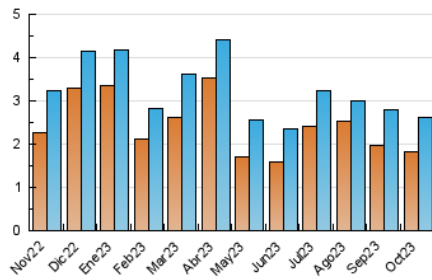

4.2 Por franja horaria (promedio)

Visitas_ (x 1000)

Páginas (x 1000)

4.3 Por meses

N. únicos / Visitas (x 1000)