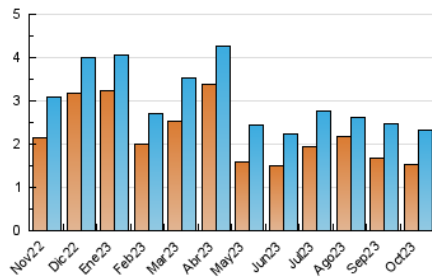

4.2 Por franja horaria (promedio)

Visitas_ (x 1000)

Páginas (x 1000)

4.3 Por meses

N. únicos / Visitas (x 1000)