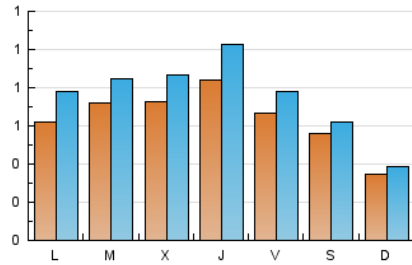

4. Gráficas (Nacional)

4.1 Por día de la semana (promedio)

N. únicos / Visitas (x 100)