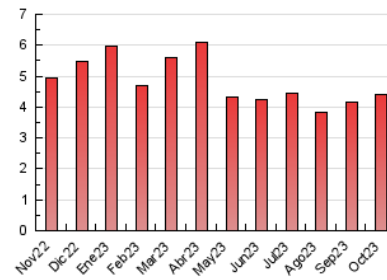

#### 3. Por día del mes (Nacional)

Día	N. únicos	Visitas	Páginas	Día	N. únicos	Visitas	Páginas	Día	N. únicos	Visitas	Páginas
1	37	40	72	11	82	92	156	21	48	49	96
2	71	89	166	12	47	53	80	22	35	43	78
3	106	120	186	13	57	67	116	23	58	73	143
4	96	120	275	14	71	78	129	24	55	70	132
5	123	151	298	15	32	35	53	25	56	67	101
6	105	123	228	16	62	78	156	26	90	110	194
7	70	79	162	17	71	87	155	27	60	71	174
8	43	45	64	18	59	69	155	28	34	41	70
9	77	92	162	19	76	99	175	29	26	31	71
10	93	101	120	20	46	52	78	30	43	60	148
								31	36	49	219

#### 4.1 Por día de la semana (promedio)

N. únicos / Visitas (x 100)

Páginas (x 100)

#### 4.2 Por franja horaria (promedio)

Visitas\_ (x 1000)

Páginas (x 1000)

#### 4.3 Por meses

N. únicos / Visitas (x 1000)

Páginas (x 1000)