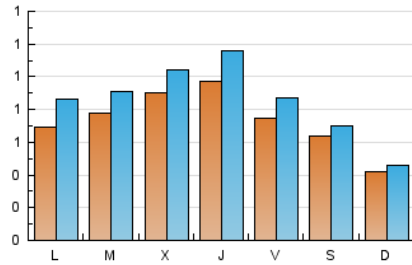

4. Gráficas (Nacional e Internacional)

4.1 Por día de la semana (promedio)

N. únicos / Visitas (x 100)