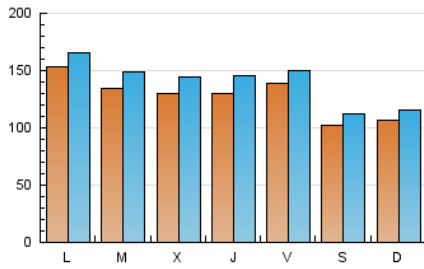

1. Cifras totales y promedios (Nacional e Internacional)

MES - AÑO	NAVEGADORES UNICOS	VISITAS	PAGINAS
Enero - 2024	253.721	438.647	626.611
PROMEDIO DIARIO	12.922	14.150	20.213
PROMEDIO LUNES-VIERNES	13.775	15.112	21.650
PROMEDIO SABADO-DOMINGO	10.467	11.383	16.083
PAGINAS / VISITAS	1,43		
DURACION MEDIA VISITAS	0:02:20		
TIEMPO INTERACCIÓN MEDIO	0:01:19		

2. Secciones (Nacional e Internacional)

	PAGINAS	%
HOME	62.717	10.01 %
RESTO	563.894	89.99 %

3. Por día del mes (Nacional e Internacional)

Día	N. únicos	Visitas	Páginas	Día	N. únicos	Visitas	Páginas	Día	N. únicos	Visitas	Páginas
1	15.430	16.700	21.829	11	13.331	14.739	23.372	21	16.276	17.571	22.484
2	12.566	13.766	18.527	12	12.411	13.862	20.725	22	31.038	32.627	40.484
3	16.509	17.754	24.723	13	14.570	15.759	21.312	23	12.719	13.812	19.627
4	18.246	20.332	26.958	14	10.752	11.303	15.750	24	8.888	9.667	14.587
5	26.472	27.632	37.343	15	13.711	14.958	21.997	25	7.443	8.486	12.771
6	11.249	12.258	17.221	16	17.541	19.654	28.040	26	6.661	7.381	11.595
7	7.238	8.014	12.190	17	13.220	14.746	22.902	27	5.945	6.772	10.803
8	6.695	7.616	12.026	18	13.111	14.728	22.609	28	8.467	9.190	13.899
9	13.853	15.365	21.632	19	9.991	11.197	17.162	29	9.667	10.984	16.962
10	17.814	19.891	28.912	20	9.238	10.197	15.008	30	10.767	11.701	18.405
								31	8.751	9.985	14.756

4. Gráficas (Nacional e Internacional)

4.1 Por día de la semana (promedio)

N. únicos / Visitas (x 100)

Páginas (x 100)

4.2 Por franja horaria (promedio)

Visitas_ (x 1000)

Páginas (x 1000)

4.3 Por meses