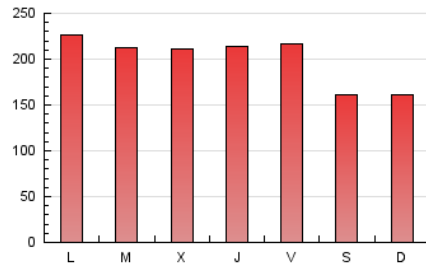

1. Cifras totales y promedios (Nacional e Internacional)

MES - AÑO	NAVEGADORES UNICOS	VISITAS	PAGINAS
Enero - 2024	253.721	438.647	626.611
PROMEDIO DIARIO	12.922	14.150	20.213
PROMEDIO LUNES-VIERNES	13.775	15.112	21.650
PROMEDIO SABADO-DOMINGO	10.467	11.383	16.083
PAGINAS / VISITAS	1,43		
DURACION MEDIA VISITAS	0:02:20		
TIEMPO INTERACCIÓN MEDIO	0:01:19		

2. Secciones (Nacional e Internacional)

	PAGINAS	%
HOME	62.717	10.01 %
RESTO	563.894	89.99 %

3. Por día del mes (Nacional e Internacional)

Día	N. únicos	Visitas	Páginas	Día	N. únicos	Visitas	Páginas	Día	N. únicos	Visitas	Páginas
1	15.430	16.700	21.829	11	13.331	14.739	23.372	21	16.276	17.571	22.484
2	12.566	13.766	18.527	12	12.411	13.862	20.725	22	31.038	32.627	40.484
3	16.509	17.754	24.723	13	14.570	15.759	21.312	23	12.719	13.812	19.627
4	18.246	20.332	26.958	14	10.752	11.303	15.750	24	8.888	9.667	14.587
5	26.472	27.632	37.343	15	13.711	14.958	21.997	25	7.443	8.486	12.771
6	11.249	12.258	17.221	16	17.541	19.654	28.040	26	6.661	7.381	11.595
7	7.238	8.014	12.190	17	13.220	14.746	22.902	27	5.945	6.772	10.803
8	6.695	7.616	12.026	18	13.111	14.728	22.609	28	8.467	9.190	13.899
9	13.853	15.365	21.632	19	9.991	11.197	17.162	29	9.667	10.984	16.962
10	17.814	19.891	28.912	20	9.238	10.197	15.008	30	10.767	11.701	18.405
								31	8.751	9.985	14.756

4. Gráficas (Nacional e Internacional)

4.1 Por día de la semana (promedio)

N. únicos / Visitas (x 100)

Páginas (x 100)

4.2 Por franja horaria (promedio)

Visitas_ (x 1000)

Páginas (x 1000)

4.3 Por meses