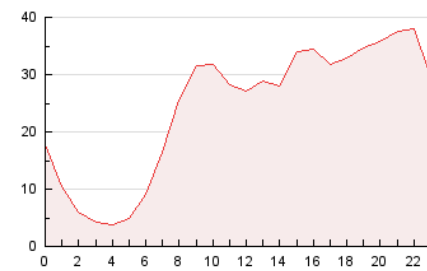

2. Secciones (Nacional)

	PAGINAS	%
HOME	51.514	9.41 %
RESTO	496.199	90.59 %

3. Por día del mes (Nacional)

Día	N. únicos	Visitas	Páginas	Día	N. únicos	Visitas	Páginas	Día	N. únicos	Visitas	Páginas
1	15.132	16.328	20.982	11	13.008	14.359	22.379	21	15.958	17.266	21.674
2	12.427	13.597	12.858	12	12.146	13.517	19.743	22	30.551	32.114	39.358
3	15.724	16.937	15.651	13	14.235	15.366	20.311	23	12.494	13.495	18.827
4	15.965	17.421	14.447	14	10.456	10.977	14.782	24	8.592	9.364	13.728
5	22.317	23.127	19.133	15	13.305	14.542	21.048	25	7.153	8.109	11.899
6	9.667	10.316	9.251	16	17.094	19.223	26.990	26	6.458	7.214	10.858
7	7.001	7.759	11.454	17	12.910	14.392	21.896	27	5.761	6.580	10.069
8	6.447	7.395	11.241	18	12.802	14.393	21.491	28	8.239	8.933	13.071
9	13.239	14.722	20.322	19	9.329	10.439	15.733	29	9.261	10.597	15.829
10	17.406	19.556	27.744	20	8.554	9.504	13.735	30	10.408	11.427	17.385
								31	8.514	9.674	13.824

4. Gráficas (Nacional)

4.1 Por día de la semana (promedio)

N. únicos / Visitas (x 100)

Páginas (x 100)

4.2 Por franja horaria (promedio)

Visitas_ (x 1000)

Páginas (x 1000)

4.3 Por meses

N. únicos / Visitas (x 1000)

Páginas (x 1000)

5. Observaciones

Este Medio Electrónico de Comunicación ha sido medido por la herramienta Google Analytics de Google (GA4)

6. Definiciones básicas (Para más información ver Normas Técnicas para el Control de los Medios Electrónicos de Comunicación)