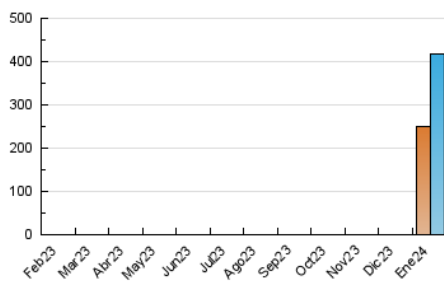

2. Secciones (Nacional)

	PAGINAS	%
HOME	51.514	9.41 %
RESTO	496.199	90.59 %

3. Por día del mes (Nacional)

Día	N. únicos	Visitas	Páginas	Día	N. únicos	Visitas	Páginas	Día	N. únicos	Visitas	Páginas
1	15.132	16.328	20.982	11	13.008	14.359	22.379	21	15.958	17.266	21.674
2	12.427	13.597	12.858	12	12.146	13.517	19.743	22	30.551	32.114	39.358
3	15.724	16.937	15.651	13	14.235	15.366	20.311	23	12.494	13.495	18.827
4	15.965	17.421	14.447	14	10.456	10.977	14.782	24	8.592	9.364	13.728
5	22.317	23.127	19.133	15	13.305	14.542	21.048	25	7.153	8.109	11.899
6	9.667	10.316	9.251	16	17.094	19.223	26.990	26	6.458	7.214	10.858
7	7.001	7.759	11.454	17	12.910	14.392	21.896	27	5.761	6.580	10.069
8	6.447	7.395	11.241	18	12.802	14.393	21.491	28	8.239	8.933	13.071
9	13.239	14.722	20.322	19	9.329	10.439	15.733	29	9.261	10.597	15.829
10	17.406	19.556	27.744	20	8.554	9.504	13.735	30	10.408	11.427	17.385
								31	8.514	9.674	13.824

4. Gráficas (Nacional)

4.1 Por día de la semana (promedio)

N. únicos / Visitas (x 100)

Páginas (x 100)

4.2 Por franja horaria (promedio)

Visitas_ (x 1000)

Páginas (x 1000)

4.3 Por meses

N. únicos / Visitas (x 1000)

Páginas (x 1000)

5. Observaciones

Este Medio Electrónico de Comunicación ha sido medido por la herramienta Google Analytics de Google (GA4)

6. Definiciones básicas (Para más información ver Normas Técnicas para el Control de los Medios Electrónicos de Comunicación)

Visita:

Una secuencia ininterrumpida de páginas servidas a un usuario válido. Si dicho usuario no realiza peticiones de páginas en un periodo de tiempo (30 min) la siguiente petición constituirá el inicio de una nueva visita.