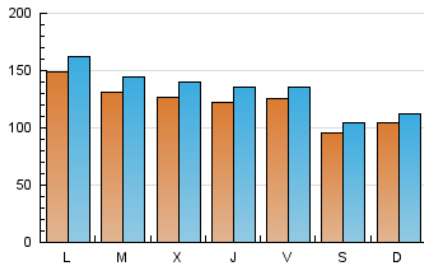

1. Cifras totales y promedios (Nacional)

MES - AÑO	NAVEGADORES UNICOS	VISITAS	PAGINAS
Enero - 2024	250.186	418.643	547.713
PROMEDIO DIARIO	12.340	13.505	17.668
PROMEDIO LUNES-VIERNES	13.160	14.432	18.842
PROMEDIO SABADO-DOMINGO	9.984	10.838	14.293
PAGINAS / VISITAS	1,31		
DURACION MEDIA VISITAS	0:02:09		
TIEMPO INTERACCIÓN MEDIO	0:00:50		

2. Secciones (Nacional)

	PAGINAS	%
HOME	51.514	9.41 %
RESTO	496.199	90.59 %

3. Por día del mes (Nacional)

Día	N. únicos	Visitas	Páginas	Día	N. únicos	Visitas	Páginas	Día	N. únicos	Visitas	Páginas
1	15.132	16.328	20.982	11	13.008	14.359	22.379	21	15.958	17.266	21.674
2	12.427	13.597	12.858	12	12.146	13.517	19.743	22	30.551	32.114	39.358
3	15.724	16.937	15.651	13	14.235	15.366	20.311	23	12.494	13.495	18.827
4	15.965	17.421	14.447	14	10.456	10.977	14.782	24	8.592	9.364	13.728
5	22.317	23.127	19.133	15	13.305	14.542	21.048	25	7.153	8.109	11.899
6	9.667	10.316	9.251	16	17.094	19.223	26.990	26	6.458	7.214	10.858
7	7.001	7.759	11.454	17	12.910	14.392	21.896	27	5.761	6.580	10.069
8	6.447	7.395	11.241	18	12.802	14.393	21.491	28	8.239	8.933	13.071
9	13.239	14.722	20.322	19	9.329	10.439	15.733	29	9.261	10.597	15.829
10	17.406	19.556	27.744	20	8.554	9.504	13.735	30	10.408	11.427	17.385
								31	8.514	9.674	13.824

4. Gráficas (Nacional)

4.1 Por día de la semana (promedio)

N. únicos / Visitas (x 100)

Páginas (x 100)

4.2 Por franja horaria (promedio)

Visitas_ (x 1000)

Páginas (x 1000)

4.3 Por meses