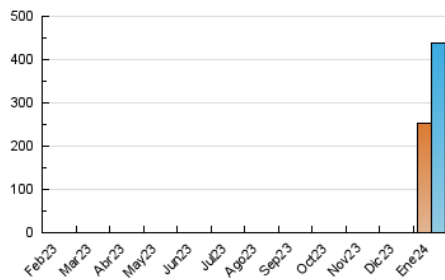

4.3 Por meses

N. únicos / Visitas (x 1000)