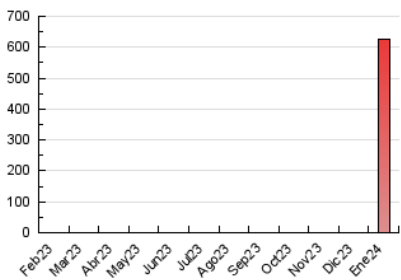

Páginas (x 1000)