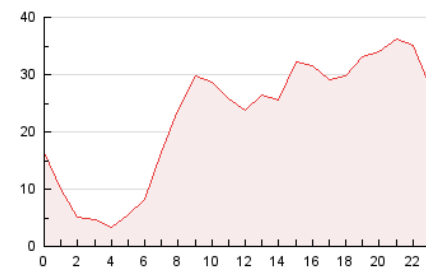

2. Secciones (Nacional e Internacional)

	PAGINAS	%
HOME	62.717	10.01 %
RESTO	563.894	89.99 %

3. Por día del mes (Nacional e Internacional)

Día	N. únicos	Visitas	Páginas	Día	N. únicos	Visitas	Páginas	Día	N. únicos	Visitas	Páginas
1	15.430	16.700	21.829	11	13.331	14.739	23.372	21	16.276	17.571	22.484
2	12.566	13.766	18.527	12	12.411	13.862	20.725	22	31.038	32.627	40.484
3	16.509	17.754	24.723	13	14.570	15.759	21.312	23	12.719	13.812	19.627
4	18.246	20.332	26.958	14	10.752	11.303	15.750	24	8.888	9.667	14.587
5	26.472	27.632	37.343	15	13.711	14.958	21.997	25	7.443	8.486	12.771
6	11.249	12.258	17.221	16	17.541	19.654	28.040	26	6.661	7.381	11.595
7	7.238	8.014	12.190	17	13.220	14.746	22.902	27	5.945	6.772	10.803
8	6.695	7.616	12.026	18	13.111	14.728	22.609	28	8.467	9.190	13.899
9	13.853	15.365	21.632	19	9.991	11.197	17.162	29	9.667	10.984	16.962
10	17.814	19.891	28.912	20	9.238	10.197	15.008	30	10.767	11.701	18.405
								31	8.751	9.985	14.756

4. Gráficas (Nacional e Internacional)

4.1 Por día de la semana (promedio)

N. únicos / Visitas (x 100)

Páginas (x 100)

4.2 Por franja horaria (promedio)

Visitas_ (x 1000)

Páginas (x 1000)

4.3 Por meses