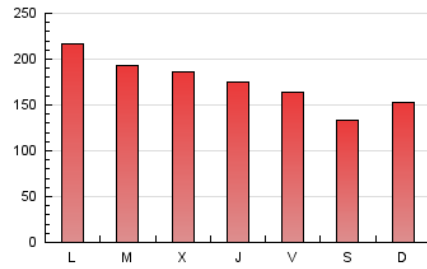

1. Cifras totales y promedios (Nacional)

MES - AÑO	NAVEGADORES UNICOS	VISITAS	PAGINAS
Enero - 2024	250.186	418.643	547.713
PROMEDIO DIARIO	12.340	13.505	17.668
PROMEDIO LUNES-VIERNES	13.160	14.432	18.842
PROMEDIO SABADO-DOMINGO	9.984	10.838	14.293
PAGINAS / VISITAS	1,31		
DURACION MEDIA VISITAS	0:02:09		
TIEMPO INTERACCIÓN MEDIO	0:00:50		

2. Secciones (Nacional)

	PAGINAS	%
HOME	51.514	9.41 %
RESTO	496.199	90.59 %

3. Por día del mes (Nacional)

Día	N. únicos	Visitas	Páginas	Día	N. únicos	Visitas	Páginas	Día	N. únicos	Visitas	Páginas
1	15.132	16.328	20.982	11	13.008	14.359	22.379	21	15.958	17.266	21.674
2	12.427	13.597	12.858	12	12.146	13.517	19.743	22	30.551	32.114	39.358
3	15.724	16.937	15.651	13	14.235	15.366	20.311	23	12.494	13.495	18.827
4	15.965	17.421	14.447	14	10.456	10.977	14.782	24	8.592	9.364	13.728
5	22.317	23.127	19.133	15	13.305	14.542	21.048	25	7.153	8.109	11.899
6	9.667	10.316	9.251	16	17.094	19.223	26.990	26	6.458	7.214	10.858
7	7.001	7.759	11.454	17	12.910	14.392	21.896	27	5.761	6.580	10.069
8	6.447	7.395	11.241	18	12.802	14.393	21.491	28	8.239	8.933	13.071
9	13.239	14.722	20.322	19	9.329	10.439	15.733	29	9.261	10.597	15.829
10	17.406	19.556	27.744	20	8.554	9.504	13.735	30	10.408	11.427	17.385
								31	8.514	9.674	13.824

4. Gráficas (Nacional)

4.1 Por día de la semana (promedio)

N. únicos / Visitas (x 100)

Páginas (x 100)

4.2 Por franja horaria (promedio)

Visitas_ (x 1000)

Páginas (x 1000)

4.3 Por meses