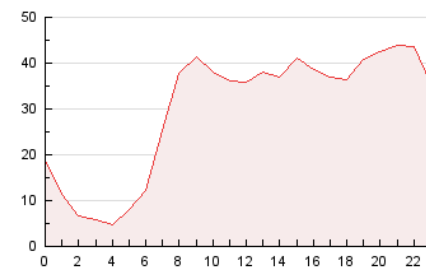

2. Secciones (Nacional e Internacional)

	PAGINAS	%
HOME	80.240	11.20 %
RESTO	636.405	88.80 %

3. Por día del mes (Nacional e Internacional)

Día	N. únicos	Visitas	Páginas	Día	N. únicos	Visitas	Páginas	Día	N. únicos	Visitas	Páginas
1	13.588	15.386	21.922	11	11.413	12.489	17.624	21	9.865	10.923	17.318
2	17.022	17.939	26.653	12	14.989	16.518	23.937	22	9.667	10.792	17.417
3	20.691	22.778	31.963	13	14.883	16.611	23.482	23	12.761	14.182	20.479
4	19.375	21.865	30.869	14	13.514	14.578	22.163	24	13.926	14.793	20.929
5	16.807	18.808	29.140	15	16.499	17.823	27.845	25	7.916	8.943	13.793
6	18.937	20.928	30.181	16	15.545	17.017	27.664	26	10.790	11.929	18.528
7	17.777	19.158	27.809	17	9.658	10.593	17.624	27	30.876	32.426	43.977
8	25.585	28.923	43.209	18	8.265	8.968	14.690	28	13.082	13.870	21.069
9	12.007	13.357	21.972	19	10.424	11.188	19.106	29	35.296	36.357	48.120
10	10.268	11.577	17.032	20	11.913	13.180	20.130				

4. Gráficas (Nacional e Internacional)

4.1 Por día de la semana (promedio)

N. únicos / Visitas (x 100)

Páginas (x 100)

4.2 Por franja horaria (promedio)

Visitas_ (x 1000)

Páginas (x 1000)

4.3 Por meses