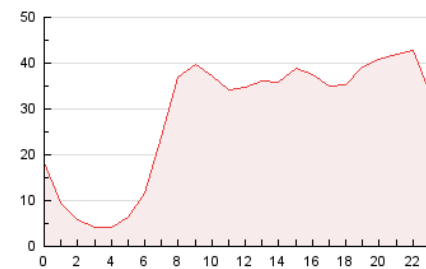

2. Secciones (Nacional)

	PAGINAS	%
HOME	61.126	8.94 %
RESTO	622.669	91.06 %

3. Por día del mes (Nacional)

Día	N. únicos	Visitas	Páginas	Día	N. únicos	Visitas	Páginas	Día	N. únicos	Visitas	Páginas
1	13.363	15.049	20.927	11	10.963	12.104	16.686	21	9.370	10.504	16.381
2	16.726	17.738	25.588	12	14.630	16.065	22.892	22	9.296	10.448	16.497
3	20.304	22.516	31.176	13	14.360	16.167	22.492	23	12.385	13.716	19.453
4	18.804	21.418	29.982	14	13.063	14.109	21.062	24	13.495	14.446	19.902
5	16.347	18.151	27.693	15	15.826	17.391	26.644	25	7.591	8.536	12.666
6	18.621	20.359	29.028	16	14.892	16.471	26.466	26	10.365	11.496	17.367
7	17.266	18.808	26.631	17	9.238	10.138	16.601	27	30.392	31.846	42.668
8	24.428	27.140	40.969	18	7.715	8.482	13.602	28	12.708	13.463	19.962
9	11.535	12.849	20.638	19	9.837	10.606	17.756	29	34.778	35.702	46.855
10	9.872	11.231	16.083	20	11.540	12.702	19.128				

4. Gráficas (Nacional)

4.1 Por día de la semana (promedio)

N. únicos / Visitas (x 100)

Páginas (x 100)

4.2 Por franja horaria (promedio)

Visitas_ (x 1000)

Páginas (x 1000)

4.3 Por meses

N. únicos / Visitas (x 1000)

Páginas (x 1000)

5. Observaciones

Este Medio Electrónico de Comunicación ha sido medido por la herramienta Google Analytics de Google (GA4)

6. Definiciones básicas (Para más información ver Normas Técnicas para el Control de los Medios Electrónicos de Comunicación)