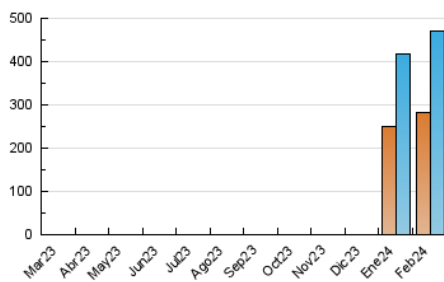

2. Secciones (Nacional)

	PAGINAS	%
HOME	61.126	8.94 %
RESTO	622.669	91.06 %

3. Por día del mes (Nacional)

Día	N. únicos	Visitas	Páginas	Día	N. únicos	Visitas	Páginas	Día	N. únicos	Visitas	Páginas
1	13.363	15.049	20.927	11	10.963	12.104	16.686	21	9.370	10.504	16.381
2	16.726	17.738	25.588	12	14.630	16.065	22.892	22	9.296	10.448	16.497
3	20.304	22.516	31.176	13	14.360	16.167	22.492	23	12.385	13.716	19.453
4	18.804	21.418	29.982	14	13.063	14.109	21.062	24	13.495	14.446	19.902
5	16.347	18.151	27.693	15	15.826	17.391	26.644	25	7.591	8.536	12.666
6	18.621	20.359	29.028	16	14.892	16.471	26.466	26	10.365	11.496	17.367
7	17.266	18.808	26.631	17	9.238	10.138	16.601	27	30.392	31.846	42.668
8	24.428	27.140	40.969	18	7.715	8.482	13.602	28	12.708	13.463	19.962
9	11.535	12.849	20.638	19	9.837	10.606	17.756	29	34.778	35.702	46.855
10	9.872	11.231	16.083	20	11.540	12.702	19.128				

4. Gráficas (Nacional)

4.1 Por día de la semana (promedio)

N. únicos / Visitas (x 100)

Páginas (x 100)

4.2 Por franja horaria (promedio)

Visitas_ (x 1000)

Páginas (x 1000)

4.3 Por meses

N. únicos / Visitas (x 1000)

Páginas (x 1000)

5. Observaciones

Este Medio Electrónico de Comunicación ha sido medido por la herramienta Google Analytics de Google (GA4)

6. Definiciones básicas (Para más información ver Normas Técnicas para el Control de los Medios Electrónicos de Comunicación)

Visita:

Una secuencia ininterrumpida de páginas servidas a un usuario válido. Si dicho usuario no realiza peticiones de páginas en un periodo de tiempo (30 min) la siguiente petición constituirá el inicio de una nueva visita.