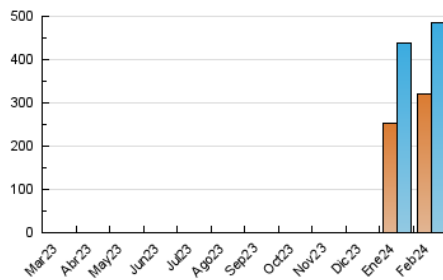

4.3 Por meses

N. únicos / Visitas (x 1000)