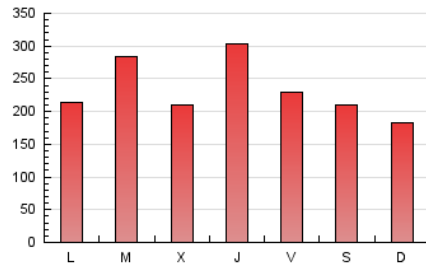

1. Cifras totales y promedios (Nacional)

MES - AÑO	NAVEGADORES UNICOS	VISITAS	PAGINAS
Febrero - 2024	282.358	469.651	683.795
PROMEDIO DIARIO	14.818	16.195	23.579
PROMEDIO LUNES-VIERNES	15.797	17.180	25.100
PROMEDIO SABADO-DOMINGO	12.248	13.609	19.587
PAGINAS / VISITAS	1,46		
DURACION MEDIA VISITAS	0:02:08		
TIEMPO INTERACCIÓN MEDIO	0:00:51		

2. Secciones (Nacional)

	PAGINAS	%
HOME	61.126	8.94 %
RESTO	622.669	91.06 %

3. Por día del mes (Nacional)

Día	N. únicos	Visitas	Páginas	Día	N. únicos	Visitas	Páginas	Día	N. únicos	Visitas	Páginas
1	13.363	15.049	20.927	11	10.963	12.104	16.686	21	9.370	10.504	16.381
2	16.726	17.738	25.588	12	14.630	16.065	22.892	22	9.296	10.448	16.497
3	20.304	22.516	31.176	13	14.360	16.167	22.492	23	12.385	13.716	19.453
4	18.804	21.418	29.982	14	13.063	14.109	21.062	24	13.495	14.446	19.902
5	16.347	18.151	27.693	15	15.826	17.391	26.644	25	7.591	8.536	12.666
6	18.621	20.359	29.028	16	14.892	16.471	26.466	26	10.365	11.496	17.367
7	17.266	18.808	26.631	17	9.238	10.138	16.601	27	30.392	31.846	42.668
8	24.428	27.140	40.969	18	7.715	8.482	13.602	28	12.708	13.463	19.962
9	11.535	12.849	20.638	19	9.837	10.606	17.756	29	34.778	35.702	46.855
10	9.872	11.231	16.083	20	11.540	12.702	19.128				

4. Gráficas (Nacional)

4.1 Por día de la semana (promedio)

N. únicos / Visitas (x 100)

Páginas (x 100)

4.2 Por franja horaria (promedio)

Visitas_ (x 1000)

Páginas (x 1000)

4.3 Por meses