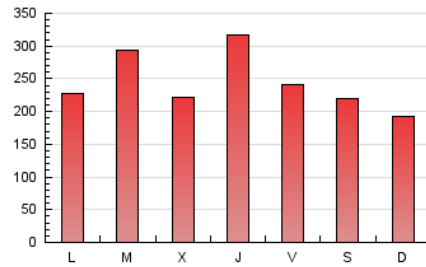

1. Cifras totales y promedios (Nacional e Internacional)

MES - AÑO	NAVEGADORES UNICOS	VISITAS	PAGINAS
Febrero - 2024	319.797	483.899	716.645
PROMEDIO DIARIO	15.288	16.686	24.712
PROMEDIO LUNES-VIERNES	16.277	17.709	26.291
PROMEDIO SABADO-DOMINGO	12.689	14.001	20.566
PAGINAS / VISITAS	1,48		
DURACION MEDIA VISITAS	0:02:42		
TIEMPO INTERACCIÓN MEDIO	0:01:18		

2. Secciones (Nacional e Internacional)

	PAGINAS	%
HOME	80.240	11.20 %
RESTO	636.405	88.80 %

3. Por día del mes (Nacional e Internacional)

Día	N. únicos	Visitas	Páginas	Día	N. únicos	Visitas	Páginas	Día	N. únicos	Visitas	Páginas
1	13.588	15.386	21.922	11	11.413	12.489	17.624	21	9.865	10.923	17.318
2	17.022	17.939	26.653	12	14.989	16.518	23.937	22	9.667	10.792	17.417
3	20.691	22.778	31.963	13	14.883	16.611	23.482	23	12.761	14.182	20.479
4	19.375	21.865	30.869	14	13.514	14.578	22.163	24	13.926	14.793	20.929
5	16.807	18.808	29.140	15	16.499	17.823	27.845	25	7.916	8.943	13.793
6	18.937	20.928	30.181	16	15.545	17.017	27.664	26	10.790	11.929	18.528
7	17.777	19.158	27.809	17	9.658	10.593	17.624	27	30.876	32.426	43.977
8	25.585	28.923	43.209	18	8.265	8.968	14.690	28	13.082	13.870	21.069
9	12.007	13.357	21.972	19	10.424	11.188	19.106	29	35.296	36.357	48.120
10	10.268	11.577	17.032	20	11.913	13.180	20.130				

4. Gráficas (Nacional e Internacional)

4.1 Por día de la semana (promedio)

N. únicos / Visitas (x 100)

Páginas (x 100)

4.2 Por franja horaria (promedio)

Visitas_ (x 1000)

Páginas (x 1000)

4.3 Por meses