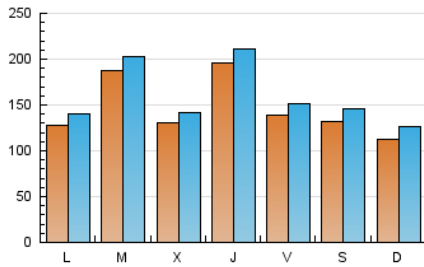

1. Cifras totales y promedios (Nacional)

MES - AÑO	NAVEGADORES UNICOS	VISITAS	PAGINAS
Febrero - 2024	282.358	469.651	683.795
PROMEDIO DIARIO	14.818	16.195	23.579
PROMEDIO LUNES-VIERNES	15.797	17.180	25.100
PROMEDIO SABADO-DOMINGO	12.248	13.609	19.587
PAGINAS / VISITAS	1,46		
DURACION MEDIA VISITAS	0:02:08		
TIEMPO INTERACCIÓN MEDIO	0:00:51		

2. Secciones (Nacional)

	PAGINAS	%
HOME	61.126	8.94 %
RESTO	622.669	91.06 %

3. Por día del mes (Nacional)

Día	N. únicos	Visitas	Páginas	Día	N. únicos	Visitas	Páginas	Día	N. únicos	Visitas	Páginas
1	13.363	15.049	20.927	11	10.963	12.104	16.686	21	9.370	10.504	16.381
2	16.726	17.738	25.588	12	14.630	16.065	22.892	22	9.296	10.448	16.497
3	20.304	22.516	31.176	13	14.360	16.167	22.492	23	12.385	13.716	19.453
4	18.804	21.418	29.982	14	13.063	14.109	21.062	24	13.495	14.446	19.902
5	16.347	18.151	27.693	15	15.826	17.391	26.644	25	7.591	8.536	12.666
6	18.621	20.359	29.028	16	14.892	16.471	26.466	26	10.365	11.496	17.367
7	17.266	18.808	26.631	17	9.238	10.138	16.601	27	30.392	31.846	42.668
8	24.428	27.140	40.969	18	7.715	8.482	13.602	28	12.708	13.463	19.962
9	11.535	12.849	20.638	19	9.837	10.606	17.756	29	34.778	35.702	46.855
10	9.872	11.231	16.083	20	11.540	12.702	19.128				

4. Gráficas (Nacional)

4.1 Por día de la semana (promedio)

N. únicos / Visitas (x 100)

Páginas (x 100)

4.2 Por franja horaria (promedio)

Visitas_ (x 1000)

Páginas (x 1000)

4.3 Por meses