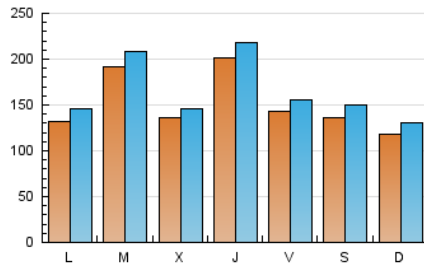

1. Cifras totales y promedios (Nacional e Internacional)

MES - AÑO	NAVEGADORES UNICOS	VISITAS	PAGINAS
Febrero - 2024	319.797	483.899	716.645
PROMEDIO DIARIO	15.288	16.686	24.712
PROMEDIO LUNES-VIERNES	16.277	17.709	26.291
PROMEDIO SABADO-DOMINGO	12.689	14.001	20.566
PAGINAS / VISITAS	1,48		
DURACION MEDIA VISITAS	0:02:42		
TIEMPO INTERACCIÓN MEDIO	0:01:18		

2. Secciones (Nacional e Internacional)

	PAGINAS	%
HOME	80.240	11.20 %
RESTO	636.405	88.80 %

3. Por día del mes (Nacional e Internacional)

Día	N. únicos	Visitas	Páginas	Día	N. únicos	Visitas	Páginas	Día	N. únicos	Visitas	Páginas
1	13.588	15.386	21.922	11	11.413	12.489	17.624	21	9.865	10.923	17.318
2	17.022	17.939	26.653	12	14.989	16.518	23.937	22	9.667	10.792	17.417
3	20.691	22.778	31.963	13	14.883	16.611	23.482	23	12.761	14.182	20.479
4	19.375	21.865	30.869	14	13.514	14.578	22.163	24	13.926	14.793	20.929
5	16.807	18.808	29.140	15	16.499	17.823	27.845	25	7.916	8.943	13.793
6	18.937	20.928	30.181	16	15.545	17.017	27.664	26	10.790	11.929	18.528
7	17.777	19.158	27.809	17	9.658	10.593	17.624	27	30.876	32.426	43.977
8	25.585	28.923	43.209	18	8.265	8.968	14.690	28	13.082	13.870	21.069
9	12.007	13.357	21.972	19	10.424	11.188	19.106	29	35.296	36.357	48.120
10	10.268	11.577	17.032	20	11.913	13.180	20.130				

4. Gráficas (Nacional e Internacional)

4.1 Por día de la semana (promedio)

N. únicos / Visitas (x 100)

Páginas (x 100)

4.2 Por franja horaria (promedio)

Visitas_ (x 1000)

Páginas (x 1000)

4.3 Por meses