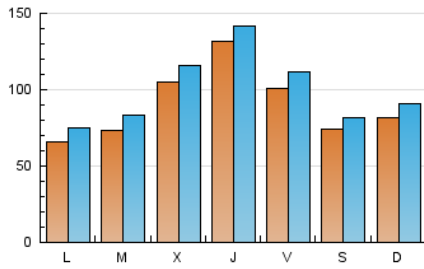

2. Secciones (Nacional)

	PAGINAS	%
HOME	71.066	17.63 %
RESTO	332.061	82.37 %

3. Por día del mes (Nacional)

Día	N. únicos	Visitas	Páginas	Día	N. únicos	Visitas	Páginas	Día	N. únicos	Visitas	Páginas
1	6.844	7.448	11.080	11	6.379	7.326	11.580	21	13.025	14.493	20.048
2	10.950	11.998	15.530	12	11.014	12.099	17.187	22	8.550	9.550	12.716
3	6.120	7.055	10.679	13	15.402	15.750	22.121	23	7.594	8.252	11.743
4	7.720	8.774	12.837	14	8.235	8.959	13.266	24	8.275	9.133	13.872
5	12.245	13.645	19.179	15	7.413	8.201	11.282	25	7.808	8.919	14.280
6	10.222	11.549	16.825	16	7.979	8.776	12.588	26	6.167	7.020	10.683
7	7.730	8.768	12.677	17	5.138	6.019	10.149	27	14.768	15.751	21.551
8	6.736	7.316	10.594	18	7.470	8.396	12.754	28	11.217	12.419	16.688
9	6.217	7.191	10.048	19	12.551	13.734	19.465				
10	6.736	7.878	12.235	20	12.124	13.545	19.470				

4. Gráficas (Nacional)

4.1 Por día de la semana (promedio)

N. únicos / Visitas (x 100)

Páginas (x 100)

4.2 Por franja horaria (promedio)

Visitas_ (x 1000)

Páginas (x 1000)

4.3 Por meses