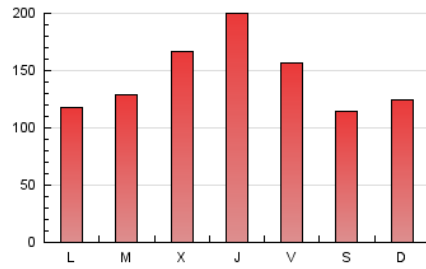

2. Secciones (Nacional)

	PAGINAS	%
HOME	71.066	17.63 %
RESTO	332.061	82.37 %

3. Por día del mes (Nacional)

Día	N. únicos	Visitas	Páginas	Día	N. únicos	Visitas	Páginas	Día	N. únicos	Visitas	Páginas
1	6.844	7.448	11.080	11	6.379	7.326	11.580	21	13.025	14.493	20.048
2	10.950	11.998	15.530	12	11.014	12.099	17.187	22	8.550	9.550	12.716
3	6.120	7.055	10.679	13	15.402	15.750	22.121	23	7.594	8.252	11.743
4	7.720	8.774	12.837	14	8.235	8.959	13.266	24	8.275	9.133	13.872
5	12.245	13.645	19.179	15	7.413	8.201	11.282	25	7.808	8.919	14.280
6	10.222	11.549	16.825	16	7.979	8.776	12.588	26	6.167	7.020	10.683
7	7.730	8.768	12.677	17	5.138	6.019	10.149	27	14.768	15.751	21.551
8	6.736	7.316	10.594	18	7.470	8.396	12.754	28	11.217	12.419	16.688
9	6.217	7.191	10.048	19	12.551	13.734	19.465				
10	6.736	7.878	12.235	20	12.124	13.545	19.470				

4. Gráficas (Nacional)

4.1 Por día de la semana (promedio)

N. únicos / Visitas (x 100)

Páginas (x 100)

4.2 Por franja horaria (promedio)

Visitas_ (x 1000)

Páginas (x 1000)

4.3 Por meses