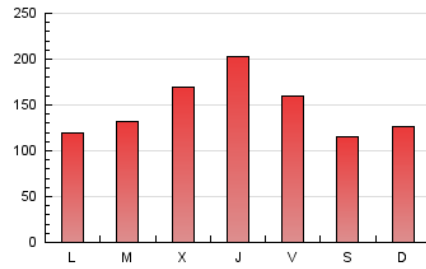

2. Secciones (Nacional e Internacional)

	PAGINAS	%
HOME	71.418	17.41 %
RESTO	338.743	82.59 %

3. Por día del mes (Nacional e Internacional)

Día	N. únicos	Visitas	Páginas	Día	N. únicos	Visitas	Páginas	Día	N. únicos	Visitas	Páginas
1	6.929	7.550	11.220	11	6.560	7.502	11.819	21	13.387	14.833	20.438
2	11.019	12.051	15.664	12	11.177	12.270	17.412	22	8.686	9.703	12.885
3	6.183	7.114	10.797	13	15.559	15.881	22.445	23	7.775	8.403	11.998
4	7.851	8.923	13.145	14	8.405	9.112	13.528	24	8.468	9.313	14.150
5	12.629	14.085	19.735	15	7.543	8.332	11.463	25	8.013	9.119	14.619
6	10.417	11.746	17.104	16	8.070	8.915	12.721	26	6.431	7.191	10.957
7	7.884	8.937	12.867	17	5.284	6.154	10.335	27	15.046	16.053	21.913
8	6.874	7.454	10.776	18	7.591	8.513	12.941	28	11.475	12.635	17.021
9	6.331	7.306	10.183	19	12.744	13.932	19.774				
10	6.893	7.989	12.436	20	12.358	13.816	19.815				

4. Gráficas (Nacional e Internacional)

4.1 Por día de la semana (promedio)

N. únicos / Visitas (x 100)

Páginas (x 100)

4.2 Por franja horaria (promedio)

Visitas_ (x 1000)

Páginas (x 1000)

4.3 Por meses