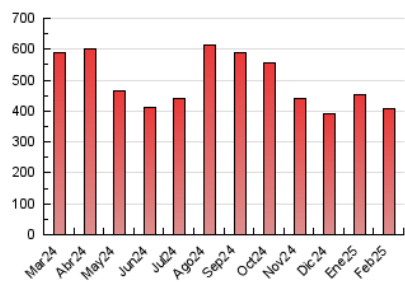

Páginas (x 1000)