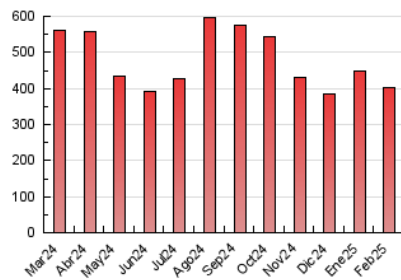

2. Secciones (Nacional)

	PAGINAS	%
HOME	71.066	17.63 %
RESTO	332.061	82.37 %

3. Por día del mes (Nacional)

Día	N. únicos	Visitas	Páginas	Día	N. únicos	Visitas	Páginas	Día	N. únicos	Visitas	Páginas
1	6.844	7.448	11.080	11	6.379	7.326	11.580	21	13.025	14.493	20.048
2	10.950	11.998	15.530	12	11.014	12.099	17.187	22	8.550	9.550	12.716
3	6.120	7.055	10.679	13	15.402	15.750	22.121	23	7.594	8.252	11.743
4	7.720	8.774	12.837	14	8.235	8.959	13.266	24	8.275	9.133	13.872
5	12.245	13.645	19.179	15	7.413	8.201	11.282	25	7.808	8.919	14.280
6	10.222	11.549	16.825	16	7.979	8.776	12.588	26	6.167	7.020	10.683
7	7.730	8.768	12.677	17	5.138	6.019	10.149	27	14.768	15.751	21.551
8	6.736	7.316	10.594	18	7.470	8.396	12.754	28	11.217	12.419	16.688
9	6.217	7.191	10.048	19	12.551	13.734	19.465				
10	6.736	7.878	12.235	20	12.124	13.545	19.470				

4. Gráficas (Nacional)

4.1 Por día de la semana (promedio)

N. únicos / Visitas (x 100)

Páginas (x 100)

4.2 Por franja horaria (promedio)

Visitas_ (x 1000)

Páginas (x 1000)

4.3 Por meses

N. únicos / Visitas (x 1000)

Páginas (x 1000)

5. Observaciones

Este Medio Electrónico de Comunicación ha sido medido por la herramienta Google Analytics de Google (GA4).

6. Definiciones básicas (Para más información ver Normas Técnicas para el Control de los Medios Electrónicos de Comunicación)

Visita:

Una secuencia ininterrumpida de páginas servidas a un usuario válido. Si dicho usuario no realiza peticiones de páginas en un periodo de tiempo (30 min) la siguiente petición constituirá el inicio de una nueva visita.