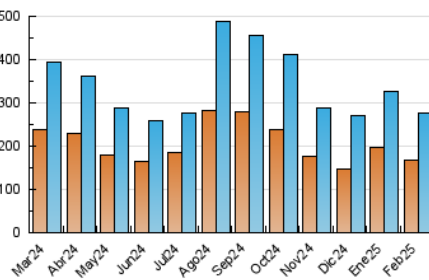

2. Secciones (Nacional)

	PAGINAS	%
HOME	71.066	17.63 %
RESTO	332.061	82.37 %

3. Por día del mes (Nacional)

Día	N. únicos	Visitas	Páginas	Día	N. únicos	Visitas	Páginas	Día	N. únicos	Visitas	Páginas
1	6.844	7.448	11.080	11	6.379	7.326	11.580	21	13.025	14.493	20.048
2	10.950	11.998	15.530	12	11.014	12.099	17.187	22	8.550	9.550	12.716
3	6.120	7.055	10.679	13	15.402	15.750	22.121	23	7.594	8.252	11.743
4	7.720	8.774	12.837	14	8.235	8.959	13.266	24	8.275	9.133	13.872
5	12.245	13.645	19.179	15	7.413	8.201	11.282	25	7.808	8.919	14.280
6	10.222	11.549	16.825	16	7.979	8.776	12.588	26	6.167	7.020	10.683
7	7.730	8.768	12.677	17	5.138	6.019	10.149	27	14.768	15.751	21.551
8	6.736	7.316	10.594	18	7.470	8.396	12.754	28	11.217	12.419	16.688
9	6.217	7.191	10.048	19	12.551	13.734	19.465				
10	6.736	7.878	12.235	20	12.124	13.545	19.470				

4. Gráficas (Nacional)

4.1 Por día de la semana (promedio)

N. únicos / Visitas (x 100)

Páginas (x 100)

4.2 Por franja horaria (promedio)

Visitas_ (x 1000)

Páginas (x 1000)

4.3 Por meses

N. únicos / Visitas (x 1000)

Páginas (x 1000)

5. Observaciones

Este Medio Electrónico de Comunicación ha sido medido por la herramienta Google Analytics de Google (GA4).

6. Definiciones básicas (Para más información ver Normas Técnicas para el Control de los Medios Electrónicos de Comunicación)

Visita:

Una secuencia ininterrumpida de páginas servidas a un usuario válido. Si dicho usuario no realiza peticiones de páginas en un periodo de tiempo (30 min) la siguiente petición constituirá el inicio de una nueva visita.