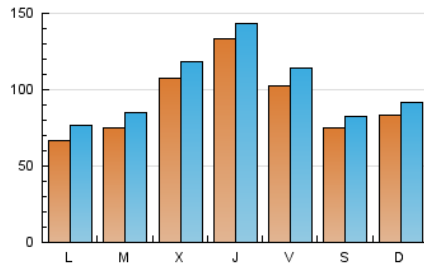

2. Secciones (Nacional e Internacional)

	PAGINAS	%
HOME	71.418	17.41 %
RESTO	338.743	82.59 %

3. Por día del mes (Nacional e Internacional)

Día	N. únicos	Visitas	Páginas	Día	N. únicos	Visitas	Páginas	Día	N. únicos	Visitas	Páginas
1	6.929	7.550	11.220	11	6.560	7.502	11.819	21	13.387	14.833	20.438
2	11.019	12.051	15.664	12	11.177	12.270	17.412	22	8.686	9.703	12.885
3	6.183	7.114	10.797	13	15.559	15.881	22.445	23	7.775	8.403	11.998
4	7.851	8.923	13.145	14	8.405	9.112	13.528	24	8.468	9.313	14.150
5	12.629	14.085	19.735	15	7.543	8.332	11.463	25	8.013	9.119	14.619
6	10.417	11.746	17.104	16	8.070	8.915	12.721	26	6.431	7.191	10.957
7	7.884	8.937	12.867	17	5.284	6.154	10.335	27	15.046	16.053	21.913
8	6.874	7.454	10.776	18	7.591	8.513	12.941	28	11.475	12.635	17.021
9	6.331	7.306	10.183	19	12.744	13.932	19.774				
10	6.893	7.989	12.436	20	12.358	13.816	19.815				

4. Gráficas (Nacional e Internacional)

4.1 Por día de la semana (promedio)

N. únicos / Visitas (x 100)

Páginas (x 100)

4.2 Por franja horaria (promedio)

Visitas_ (x 1000)

Páginas (x 1000)

4.3 Por meses