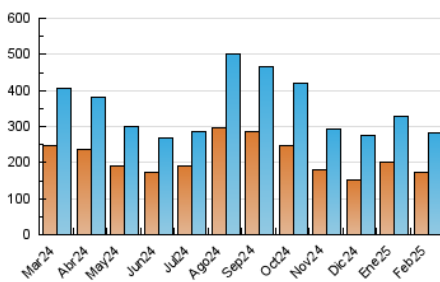

4.3 Por meses

N. únicos / Visitas (x 1000)