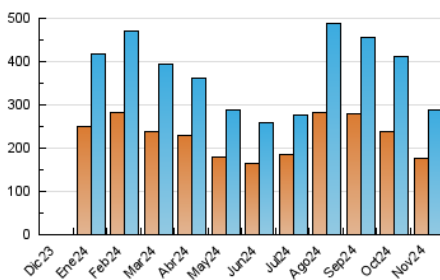

2. Secciones (Nacional)

	PAGINAS	%
HOME	66.511	14.97 %
RESTO	377.849	85.03 %

3. Por día del mes (Nacional)

Día	N. únicos	Visitas	Páginas	Día	N. únicos	Visitas	Páginas	Día	N. únicos	Visitas	Páginas
1	13.796	15.167	22.339	11	16.193	17.680	25.135	21	6.154	7.289	11.434
2	13.853	15.306	21.149	12	7.982	8.985	14.088	22	6.729	7.674	12.271
3	9.438	10.539	15.239	13	5.607	6.382	10.327	23	5.725	6.880	9.723
4	7.094	7.904	12.792	14	6.568	7.541	11.354	24	4.791	5.877	8.922
5	6.463	7.441	12.285	15	10.412	11.849	17.433	25	5.626	6.545	11.249
6	5.036	5.965	10.460	16	5.734	6.424	10.304	26	10.353	11.995	17.591
7	7.643	8.563	13.713	17	6.646	7.431	11.416	27	14.569	15.921	23.063
8	11.068	12.459	18.457	18	9.945	11.889	17.621	28	8.929	10.226	15.657
9	8.821	9.893	14.703	19	9.682	11.170	16.561	29	8.423	9.774	13.975
10	9.792	10.963	15.851	20	6.481	7.436	12.698	30	10.904	12.235	16.550

4. Gráficas (Nacional)

4.1 Por día de la semana (promedio)

N. únicos / Visitas (x 100)

Páginas (x 100)

4.2 Por franja horaria (promedio)

Visitas_ (x 1000)

Páginas (x 1000)

4.3 Por meses

N. únicos / Visitas (x 1000)

Páginas (x 1000)

5. Observaciones

Este Medio Electrónico de Comunicación ha sido medido por la herramienta Google Analytics de Google (GA4).

6. Definiciones básicas (Para más información ver Normas Técnicas para el Control de los Medios Electrónicos de Comunicación)

Visita:

Una secuencia ininterrumpida de páginas servidas a un usuario válido. Si dicho usuario no realiza peticiones de páginas en un periodo de tiempo (30 min) la siguiente petición constituirá el inicio de una nueva visita.