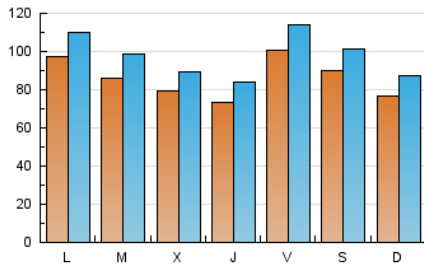

2. Secciones (Nacional)

	PAGINAS	%
HOME	66.511	14.97 %
RESTO	377.849	85.03 %

3. Por día del mes (Nacional)

Día	N. únicos	Visitas	Páginas	Día	N. únicos	Visitas	Páginas	Día	N. únicos	Visitas	Páginas
1	13.796	15.167	22.339	11	16.193	17.680	25.135	21	6.154	7.289	11.434
2	13.853	15.306	21.149	12	7.982	8.985	14.088	22	6.729	7.674	12.271
3	9.438	10.539	15.239	13	5.607	6.382	10.327	23	5.725	6.880	9.723
4	7.094	7.904	12.792	14	6.568	7.541	11.354	24	4.791	5.877	8.922
5	6.463	7.441	12.285	15	10.412	11.849	17.433	25	5.626	6.545	11.249
6	5.036	5.965	10.460	16	5.734	6.424	10.304	26	10.353	11.995	17.591
7	7.643	8.563	13.713	17	6.646	7.431	11.416	27	14.569	15.921	23.063
8	11.068	12.459	18.457	18	9.945	11.889	17.621	28	8.929	10.226	15.657
9	8.821	9.893	14.703	19	9.682	11.170	16.561	29	8.423	9.774	13.975
10	9.792	10.963	15.851	20	6.481	7.436	12.698	30	10.904	12.235	16.550

4. Gráficas (Nacional)

4.1 Por día de la semana (promedio)

N. únicos / Visitas (x 100)

Páginas (x 100)

4.2 Por franja horaria (promedio)

Visitas_ (x 1000)

Páginas (x 1000)

4.3 Por meses