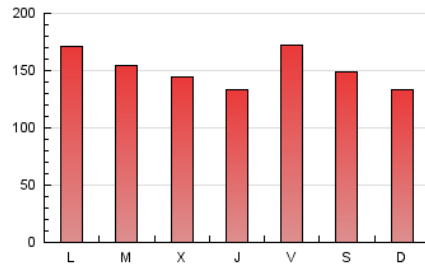

2. Secciones (Nacional e Internacional)

	PAGINAS	%
HOME	66.964	14.72 %
RESTO	387.936	85.28 %

3. Por día del mes (Nacional e Internacional)

Día	N. únicos	Visitas	Páginas	Día	N. únicos	Visitas	Páginas	Día	N. únicos	Visitas	Páginas
1	14.213	15.721	22.957	11	16.509	17.920	25.557	21	6.274	7.483	11.733
2	14.677	16.350	22.250	12	8.189	9.192	14.429	22	6.933	7.900	12.544
3	10.345	11.395	16.453	13	5.747	6.525	10.550	23	5.840	7.008	9.907
4	7.509	8.432	13.483	14	6.675	7.641	11.523	24	4.903	5.999	9.192
5	6.734	7.743	12.688	15	10.598	12.016	17.715	25	5.794	6.757	11.512
6	5.154	6.128	10.703	16	5.851	6.546	10.480	26	10.470	12.182	17.849
7	7.774	8.764	13.975	17	6.750	7.523	11.613	27	14.748	16.161	23.389
8	11.265	12.716	18.817	18	10.097	12.054	17.908	28	9.106	10.414	15.911
9	8.967	10.010	14.897	19	9.828	11.360	16.781	29	8.569	9.932	14.174
10	10.050	11.237	16.219	20	6.614	7.603	12.986	30	11.029	12.328	16.705

4. Gráficas (Nacional e Internacional)

4.1 Por día de la semana (promedio)

N. únicos / Visitas (x 100)

Páginas (x 100)

4.2 Por franja horaria (promedio)

Visitas_ (x 1000)

Páginas (x 1000)

4.3 Por meses