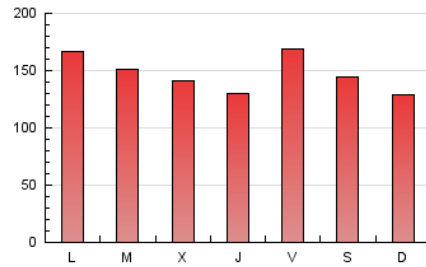

2. Secciones (Nacional)

	PAGINAS	%
HOME	66.511	14.97 %
RESTO	377.849	85.03 %

3. Por día del mes (Nacional)

Día	N. únicos	Visitas	Páginas	Día	N. únicos	Visitas	Páginas	Día	N. únicos	Visitas	Páginas
1	13.796	15.167	22.339	11	16.193	17.680	25.135	21	6.154	7.289	11.434
2	13.853	15.306	21.149	12	7.982	8.985	14.088	22	6.729	7.674	12.271
3	9.438	10.539	15.239	13	5.607	6.382	10.327	23	5.725	6.880	9.723
4	7.094	7.904	12.792	14	6.568	7.541	11.354	24	4.791	5.877	8.922
5	6.463	7.441	12.285	15	10.412	11.849	17.433	25	5.626	6.545	11.249
6	5.036	5.965	10.460	16	5.734	6.424	10.304	26	10.353	11.995	17.591
7	7.643	8.563	13.713	17	6.646	7.431	11.416	27	14.569	15.921	23.063
8	11.068	12.459	18.457	18	9.945	11.889	17.621	28	8.929	10.226	15.657
9	8.821	9.893	14.703	19	9.682	11.170	16.561	29	8.423	9.774	13.975
10	9.792	10.963	15.851	20	6.481	7.436	12.698	30	10.904	12.235	16.550

4. Gráficas (Nacional)

4.1 Por día de la semana (promedio)

N. únicos / Visitas (x 100)

Páginas (x 100)

4.2 Por franja horaria (promedio)

Visitas_ (x 1000)

Páginas (x 1000)

4.3 Por meses