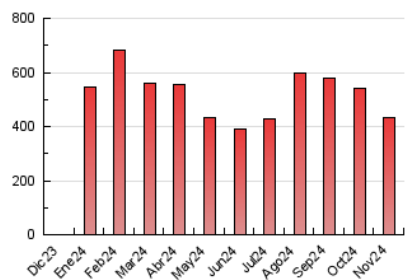

2. Secciones (Nacional)

	PAGINAS	%
HOME	66.511	14.97 %
RESTO	377.849	85.03 %

3. Por día del mes (Nacional)

Día	N. únicos	Visitas	Páginas	Día	N. únicos	Visitas	Páginas	Día	N. únicos	Visitas	Páginas
1	13.796	15.167	22.339	11	16.193	17.680	25.135	21	6.154	7.289	11.434
2	13.853	15.306	21.149	12	7.982	8.985	14.088	22	6.729	7.674	12.271
3	9.438	10.539	15.239	13	5.607	6.382	10.327	23	5.725	6.880	9.723
4	7.094	7.904	12.792	14	6.568	7.541	11.354	24	4.791	5.877	8.922
5	6.463	7.441	12.285	15	10.412	11.849	17.433	25	5.626	6.545	11.249
6	5.036	5.965	10.460	16	5.734	6.424	10.304	26	10.353	11.995	17.591
7	7.643	8.563	13.713	17	6.646	7.431	11.416	27	14.569	15.921	23.063
8	11.068	12.459	18.457	18	9.945	11.889	17.621	28	8.929	10.226	15.657
9	8.821	9.893	14.703	19	9.682	11.170	16.561	29	8.423	9.774	13.975
10	9.792	10.963	15.851	20	6.481	7.436	12.698	30	10.904	12.235	16.550

4. Gráficas (Nacional)

4.1 Por día de la semana (promedio)

N. únicos / Visitas (x 100)

Páginas (x 100)

4.2 Por franja horaria (promedio)

Visitas_ (x 1000)

Páginas (x 1000)

4.3 Por meses

N. únicos / Visitas (x 1000)

Páginas (x 1000)

5. Observaciones

Este Medio Electrónico de Comunicación ha sido medido por la herramienta Google Analytics de Google (GA4).

6. Definiciones básicas (Para más información ver Normas Técnicas para el Control de los Medios Electrónicos de Comunicación)

Visita:

Una secuencia ininterrumpida de páginas servidas a un usuario válido. Si dicho usuario no realiza peticiones de páginas en un periodo de tiempo (30 min) la siguiente petición constituirá el inicio de una nueva visita.