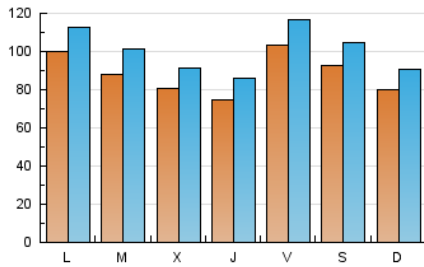

2. Secciones (Nacional e Internacional)

	PAGINAS	%
HOME	66.964	14.72 %
RESTO	387.936	85.28 %

3. Por día del mes (Nacional e Internacional)

Día	N. únicos	Visitas	Páginas	Día	N. únicos	Visitas	Páginas	Día	N. únicos	Visitas	Páginas
1	14.213	15.721	22.957	11	16.509	17.920	25.557	21	6.274	7.483	11.733
2	14.677	16.350	22.250	12	8.189	9.192	14.429	22	6.933	7.900	12.544
3	10.345	11.395	16.453	13	5.747	6.525	10.550	23	5.840	7.008	9.907
4	7.509	8.432	13.483	14	6.675	7.641	11.523	24	4.903	5.999	9.192
5	6.734	7.743	12.688	15	10.598	12.016	17.715	25	5.794	6.757	11.512
6	5.154	6.128	10.703	16	5.851	6.546	10.480	26	10.470	12.182	17.849
7	7.774	8.764	13.975	17	6.750	7.523	11.613	27	14.748	16.161	23.389
8	11.265	12.716	18.817	18	10.097	12.054	17.908	28	9.106	10.414	15.911
9	8.967	10.010	14.897	19	9.828	11.360	16.781	29	8.569	9.932	14.174
10	10.050	11.237	16.219	20	6.614	7.603	12.986	30	11.029	12.328	16.705

4. Gráficas (Nacional e Internacional)

4.1 Por día de la semana (promedio)

N. únicos / Visitas (x 100)

Páginas (x 100)

4.2 Por franja horaria (promedio)

Visitas_ (x 1000)

Páginas (x 1000)

4.3 Por meses