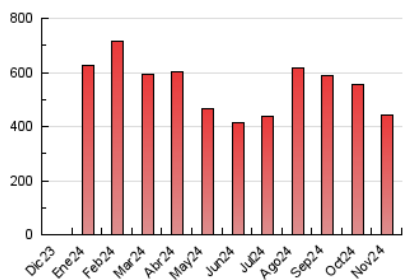

Páginas (x 1000)