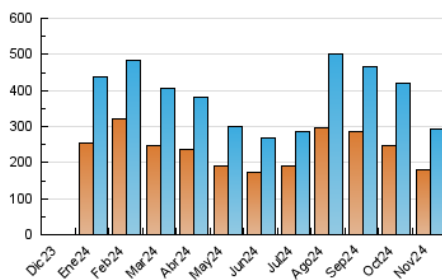

4.3 Por meses

N. únicos / Visitas (x 1000)