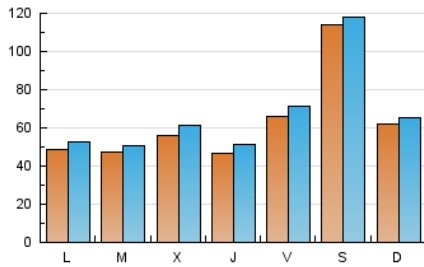

europa **press**
Castilla y León

1. Cifras totales y promedios (Nacional e Internacional)

MES - AÑO	NAVEGADORES UNICOS	VISITAS	PAGINAS
Septiembre - 2024	163.631	200.384	280.256
PROMEDIO DIARIO	6.241	6.679	9.342
PROMEDIO LUNES-VIERNES	5.268	5.726	8.406
PROMEDIO SABADO-DOMINGO	8.512	8.903	11.526
PAGINAS / VISITAS	1,40		
DURACION MEDIA VISITAS	0:03:32		
TIEMPO INTERACCIÓN MEDIO	0:01:00		

2. Secciones (Nacional e Internacional)

	PAGINAS	%
HOME	10.909	3.89 %
RESTO	269.347	96.11 %

3. Por día del mes (Nacional e Internacional)

Día	N. únicos	Visitas	Páginas	Día	N. únicos	Visitas	Páginas	Día	N. únicos	Visitas	Páginas
1	6.090	6.478	8.880	11	2.943	3.252	5.195	21	5.691	6.036	7.543
2	6.112	6.443	10.052	12	3.201	3.514	5.824	22	3.501	3.825	4.714
3	8.670	9.120	13.172	13	7.160	7.760	10.700	23	4.555	5.014	7.103
4	12.675	13.584	18.442	14	7.780	8.326	10.139	24	3.377	3.752	6.307
5	7.246	7.897	11.612	15	4.340	4.660	5.932	25	3.984	4.382	6.401
6	8.453	8.972	12.570	16	3.958	4.408	6.868	26	5.294	5.953	7.640
7	29.545	29.936	38.101	17	3.402	3.706	6.801	27	3.032	3.396	5.476
8	13.857	14.390	18.752	18	2.889	3.184	5.732	28	2.644	3.017	4.703
9	4.749	5.130	6.961	19	2.890	3.272	5.644	29	3.164	3.463	4.970
10	3.469	3.791	5.607	20	7.747	8.367	10.770	30	4.825	5.356	7.645

4. Gráficas (Nacional e Internacional)

4.1 Por día de la semana (promedio)

N. únicos / Visitas (x 100)

Páginas (x 100)

4.2 Por franja horaria (promedio)

Visitas_ (x 1000)

Páginas (x 1000)

4.3 Por meses