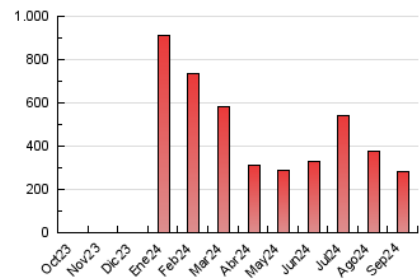

Páginas (x 1000)