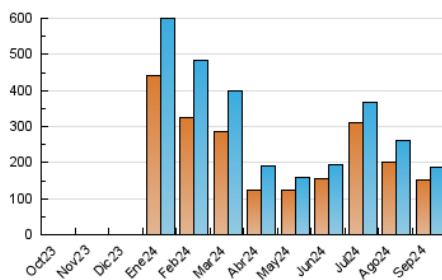

2. Secciones (Nacional)

	PAGINAS	%
HOME	10.752	4.09 %
RESTO	252.281	95.91 %

3. Por día del mes (Nacional)

Día	N. únicos	Visitas	Páginas	Día	N. únicos	Visitas	Páginas	Día	N. únicos	Visitas	Páginas
1	5.753	6.146	8.564	11	2.741	3.050	4.979	21	5.564	5.862	7.390
2	5.733	6.054	9.622	12	3.041	3.353	5.530	22	3.373	3.681	4.573
3	8.292	8.700	12.698	13	7.001	7.598	10.421	23	4.367	4.807	6.812
4	12.104	13.029	17.829	14	7.649	8.186	9.945	24	3.122	3.471	5.990
5	6.916	7.554	11.077	15	4.230	4.516	5.772	25	3.575	3.966	5.971
6	7.435	7.931	11.241	16	3.687	4.105	6.480	26	5.122	5.738	7.396
7	25.483	26.071	32.800	17	3.208	3.483	6.336	27	2.891	3.235	5.185
8	12.270	12.840	16.660	18	2.714	3.048	5.419	28	2.537	2.891	4.585
9	4.358	4.704	6.398	19	2.738	3.086	5.379	29	3.069	3.361	4.840
10	3.123	3.397	5.190	20	7.595	8.211	10.556	30	4.687	5.204	7.395

4. Gráficas (Nacional)

4.1 Por día de la semana (promedio)

N. únicos / Visitas (x 100)

Páginas (x 100)

4.2 Por franja horaria (promedio)

Visitas_ (x 1000)

Páginas (x 1000)

4.3 Por meses

N. únicos / Visitas (x 1000)

Páginas (x 1000)

5. Observaciones

Este Medio Electrónico de Comunicación ha sido medido por la herramienta Google Analytics de Google (GA4).

6. Definiciones básicas (Para más información ver Normas Técnicas para el Control de los Medios Electrónicos de Comunicación)

Visita:

Una secuencia ininterrumpida de páginas servidas a un usuario válido. Si dicho usuario no realiza peticiones de páginas en un periodo de tiempo (30 min) la siguiente petición constituirá el inicio de una nueva visita.