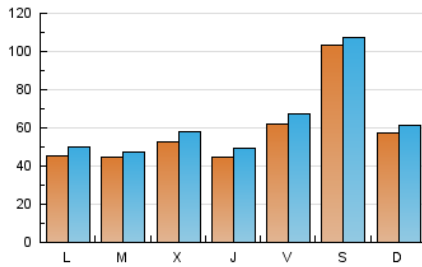

2. Secciones (Nacional)

	PAGINAS	%
HOME	10.752	4.09 %
RESTO	252.281	95.91 %

3. Por día del mes (Nacional)

Día	N. únicos	Visitas	Páginas	Día	N. únicos	Visitas	Páginas	Día	N. únicos	Visitas	Páginas
1	5.753	6.146	8.564	11	2.741	3.050	4.979	21	5.564	5.862	7.390
2	5.733	6.054	9.622	12	3.041	3.353	5.530	22	3.373	3.681	4.573
3	8.292	8.700	12.698	13	7.001	7.598	10.421	23	4.367	4.807	6.812
4	12.104	13.029	17.829	14	7.649	8.186	9.945	24	3.122	3.471	5.990
5	6.916	7.554	11.077	15	4.230	4.516	5.772	25	3.575	3.966	5.971
6	7.435	7.931	11.241	16	3.687	4.105	6.480	26	5.122	5.738	7.396
7	25.483	26.071	32.800	17	3.208	3.483	6.336	27	2.891	3.235	5.185
8	12.270	12.840	16.660	18	2.714	3.048	5.419	28	2.537	2.891	4.585
9	4.358	4.704	6.398	19	2.738	3.086	5.379	29	3.069	3.361	4.840
10	3.123	3.397	5.190	20	7.595	8.211	10.556	30	4.687	5.204	7.395

4. Gráficas (Nacional)

4.1 Por día de la semana (promedio)

N. únicos / Visitas (x 100)

Páginas (x 100)

4.2 Por franja horaria (promedio)

Visitas_ (x 1000)

Páginas (x 1000)

4.3 Por meses