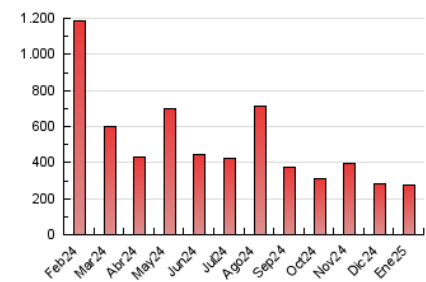

2. Secciones (Nacional)

	PAGINAS	%
HOME	8.237	3.03 %
RESTO	264.043	96.97 %

3. Por día del mes (Nacional)

Día	N. únicos	Visitas	Páginas	Día	N. únicos	Visitas	Páginas	Día	N. únicos	Visitas	Páginas
1	9.345	10.024	12.405	11	4.407	4.704	6.920	21	6.288	6.759	10.737
2	3.643	3.870	5.857	12	6.769	7.150	9.262	22	8.198	8.782	12.841
3	3.541	3.805	5.736	13	10.224	10.632	14.243	23	5.335	5.707	9.380
4	3.210	3.384	5.098	14	5.165	5.507	8.737	24	3.744	4.084	7.117
5	3.033	3.271	4.909	15	4.277	4.720	7.935	25	3.125	3.316	5.416
6	3.177	3.379	5.235	16	6.088	6.421	9.950	26	4.820	5.117	7.335
7	3.021	3.335	5.629	17	7.564	8.205	11.983	27	3.813	4.237	7.193
8	3.063	3.390	6.012	18	3.454	3.719	6.077	28	8.916	9.652	14.155
9	3.207	3.476	6.002	19	3.654	3.973	6.812	29	11.801	12.624	17.691
10	4.441	4.732	8.084	20	3.800	4.252	7.939	30	12.354	12.796	17.179
								31	4.784	5.135	8.411

4. Gráficas (Nacional)

4.1 Por día de la semana (promedio)

N. únicos / Visitas (x 100)

Páginas (x 100)

4.2 Por franja horaria (promedio)

Visitas_ (x 1000)

Páginas (x 1000)

4.3 Por meses

N. únicos / Visitas (x 1000)

Páginas (x 1000)

5. Observaciones

Este Medio Electrónico de Comunicación ha sido medido por la herramienta Google Analytics de Google (GA4).

6. Definiciones básicas (Para más información ver Normas Técnicas para el Control de los Medios Electrónicos de Comunicación)

Visita:

Una secuencia ininterrumpida de páginas servidas a un usuario válido. Si dicho usuario no realiza peticiones de páginas en un periodo de tiempo (30 min) la siguiente petición constituirá el inicio de una nueva visita.