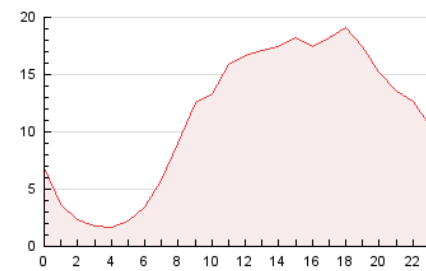

2. Secciones (Nacional)

	PAGINAS	%
HOME	8.237	3.03 %
RESTO	264.043	96.97 %

3. Por día del mes (Nacional)

Día	N. únicos	Visitas	Páginas	Día	N. únicos	Visitas	Páginas	Día	N. únicos	Visitas	Páginas
1	9.345	10.024	12.405	11	4.407	4.704	6.920	21	6.288	6.759	10.737
2	3.643	3.870	5.857	12	6.769	7.150	9.262	22	8.198	8.782	12.841
3	3.541	3.805	5.736	13	10.224	10.632	14.243	23	5.335	5.707	9.380
4	3.210	3.384	5.098	14	5.165	5.507	8.737	24	3.744	4.084	7.117
5	3.033	3.271	4.909	15	4.277	4.720	7.935	25	3.125	3.316	5.416
6	3.177	3.379	5.235	16	6.088	6.421	9.950	26	4.820	5.117	7.335
7	3.021	3.335	5.629	17	7.564	8.205	11.983	27	3.813	4.237	7.193
8	3.063	3.390	6.012	18	3.454	3.719	6.077	28	8.916	9.652	14.155
9	3.207	3.476	6.002	19	3.654	3.973	6.812	29	11.801	12.624	17.691
10	4.441	4.732	8.084	20	3.800	4.252	7.939	30	12.354	12.796	17.179
								31	4.784	5.135	8.411

4. Gráficas (Nacional)

4.1 Por día de la semana (promedio)

N. únicos / Visitas (x 100)

Páginas (x 100)

4.2 Por franja horaria (promedio)

Visitas_ (x 1000)

Páginas (x 1000)

4.3 Por meses