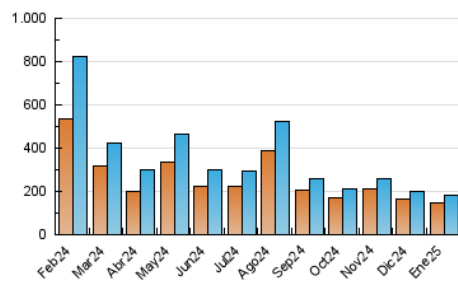

2. Secciones (Nacional)

	PAGINAS	%
HOME	8.237	3.03 %
RESTO	264.043	96.97 %

3. Por día del mes (Nacional)

Día	N. únicos	Visitas	Páginas	Día	N. únicos	Visitas	Páginas	Día	N. únicos	Visitas	Páginas
1	9.345	10.024	12.405	11	4.407	4.704	6.920	21	6.288	6.759	10.737
2	3.643	3.870	5.857	12	6.769	7.150	9.262	22	8.198	8.782	12.841
3	3.541	3.805	5.736	13	10.224	10.632	14.243	23	5.335	5.707	9.380
4	3.210	3.384	5.098	14	5.165	5.507	8.737	24	3.744	4.084	7.117
5	3.033	3.271	4.909	15	4.277	4.720	7.935	25	3.125	3.316	5.416
6	3.177	3.379	5.235	16	6.088	6.421	9.950	26	4.820	5.117	7.335
7	3.021	3.335	5.629	17	7.564	8.205	11.983	27	3.813	4.237	7.193
8	3.063	3.390	6.012	18	3.454	3.719	6.077	28	8.916	9.652	14.155
9	3.207	3.476	6.002	19	3.654	3.973	6.812	29	11.801	12.624	17.691
10	4.441	4.732	8.084	20	3.800	4.252	7.939	30	12.354	12.796	17.179
								31	4.784	5.135	8.411

4. Gráficas (Nacional)

4.1 Por día de la semana (promedio)

N. únicos / Visitas (x 100)

Páginas (x 100)

4.2 Por franja horaria (promedio)

Visitas_ (x 1000)

Páginas (x 1000)

4.3 Por meses

N. únicos / Visitas (x 1000)

Páginas (x 1000)

5. Observaciones

Este Medio Electrónico de Comunicación ha sido medido por la herramienta Google Analytics de Google (GA4).

6. Definiciones básicas (Para más información ver Normas Técnicas para el Control de los Medios Electrónicos de Comunicación)

Visita:

Una secuencia ininterrumpida de páginas servidas a un usuario válido. Si dicho usuario no realiza peticiones de páginas en un periodo de tiempo (30 min) la siguiente petición constituirá el inicio de una nueva visita.