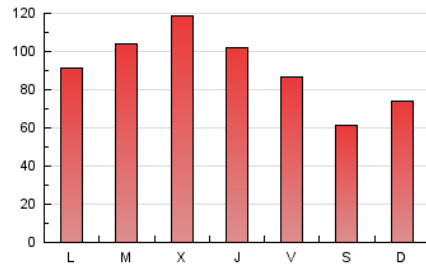

2. Secciones (Nacional e Internacional)

	PAGINAS	%
HOME	8.321	2.91 %
RESTO	277.629	97.09 %

3. Por día del mes (Nacional e Internacional)

Día	N. únicos	Visitas	Páginas	Día	N. únicos	Visitas	Páginas	Día	N. únicos	Visitas	Páginas
1	9.602	10.300	12.716	11	4.559	4.847	7.263	21	6.666	7.115	11.424
2	3.888	4.122	6.252	12	6.959	7.348	9.624	22	8.411	9.013	13.272
3	3.704	3.988	5.952	13	10.465	10.900	14.810	23	5.576	5.975	9.739
4	3.349	3.530	5.289	14	5.428	5.800	9.329	24	3.985	4.334	7.478
5	3.164	3.416	5.120	15	4.594	5.074	8.536	25	3.296	3.511	5.633
6	3.364	3.572	5.521	16	6.379	6.754	10.506	26	5.066	5.411	7.664
7	3.232	3.549	5.995	17	7.909	8.565	12.468	27	4.117	4.553	7.936
8	3.261	3.601	6.510	18	3.695	3.959	6.388	28	9.358	10.201	14.804
9	3.443	3.775	6.529	19	3.843	4.200	7.167	29	12.197	13.056	18.302
10	4.677	4.992	8.592	20	4.036	4.469	8.329	30	12.635	13.059	17.857
								31	5.100	5.492	8.945

4. Gráficas (Nacional e Internacional)

4.1 Por día de la semana (promedio)

N. únicos / Visitas (x 100)

Páginas (x 100)

4.2 Por franja horaria (promedio)

Visitas_ (x 1000)

Páginas (x 1000)

4.3 Por meses