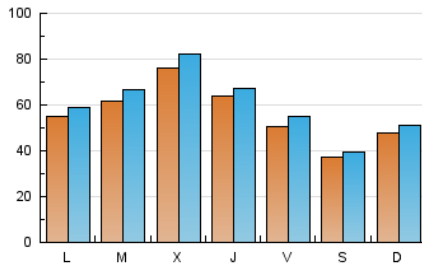

2. Secciones (Nacional e Internacional)

	PAGINAS	%
HOME	8.321	2.91 %
RESTO	277.629	97.09 %

3. Por día del mes (Nacional e Internacional)

Día	N. únicos	Visitas	Páginas	Día	N. únicos	Visitas	Páginas	Día	N. únicos	Visitas	Páginas
1	9.602	10.300	12.716	11	4.559	4.847	7.263	21	6.666	7.115	11.424
2	3.888	4.122	6.252	12	6.959	7.348	9.624	22	8.411	9.013	13.272
3	3.704	3.988	5.952	13	10.465	10.900	14.810	23	5.576	5.975	9.739
4	3.349	3.530	5.289	14	5.428	5.800	9.329	24	3.985	4.334	7.478
5	3.164	3.416	5.120	15	4.594	5.074	8.536	25	3.296	3.511	5.633
6	3.364	3.572	5.521	16	6.379	6.754	10.506	26	5.066	5.411	7.664
7	3.232	3.549	5.995	17	7.909	8.565	12.468	27	4.117	4.553	7.936
8	3.261	3.601	6.510	18	3.695	3.959	6.388	28	9.358	10.201	14.804
9	3.443	3.775	6.529	19	3.843	4.200	7.167	29	12.197	13.056	18.302
10	4.677	4.992	8.592	20	4.036	4.469	8.329	30	12.635	13.059	17.857
								31	5.100	5.492	8.945

4. Gráficas (Nacional e Internacional)

4.1 Por día de la semana (promedio)

N. únicos / Visitas (x 100)

Páginas (x 100)

4.2 Por franja horaria (promedio)

Visitas_ (x 1000)

Páginas (x 1000)

4.3 Por meses