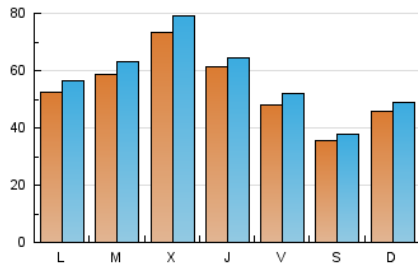

2. Secciones (Nacional)

	PAGINAS	%
HOME	8.237	3.03 %
RESTO	264.043	96.97 %

3. Por día del mes (Nacional)

Día	N. únicos	Visitas	Páginas	Día	N. únicos	Visitas	Páginas	Día	N. únicos	Visitas	Páginas
1	9.345	10.024	12.405	11	4.407	4.704	6.920	21	6.288	6.759	10.737
2	3.643	3.870	5.857	12	6.769	7.150	9.262	22	8.198	8.782	12.841
3	3.541	3.805	5.736	13	10.224	10.632	14.243	23	5.335	5.707	9.380
4	3.210	3.384	5.098	14	5.165	5.507	8.737	24	3.744	4.084	7.117
5	3.033	3.271	4.909	15	4.277	4.720	7.935	25	3.125	3.316	5.416
6	3.177	3.379	5.235	16	6.088	6.421	9.950	26	4.820	5.117	7.335
7	3.021	3.335	5.629	17	7.564	8.205	11.983	27	3.813	4.237	7.193
8	3.063	3.390	6.012	18	3.454	3.719	6.077	28	8.916	9.652	14.155
9	3.207	3.476	6.002	19	3.654	3.973	6.812	29	11.801	12.624	17.691
10	4.441	4.732	8.084	20	3.800	4.252	7.939	30	12.354	12.796	17.179
								31	4.784	5.135	8.411

4. Gráficas (Nacional)

4.1 Por día de la semana (promedio)

N. únicos / Visitas (x 100)

Páginas (x 100)

4.2 Por franja horaria (promedio)

Visitas_ (x 1000)

Páginas (x 1000)

4.3 Por meses