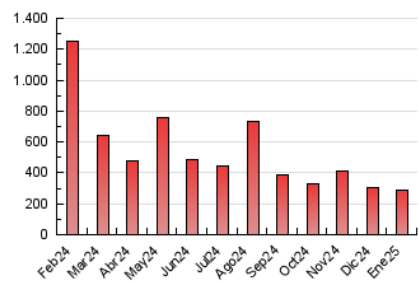

Páginas (x 1000)