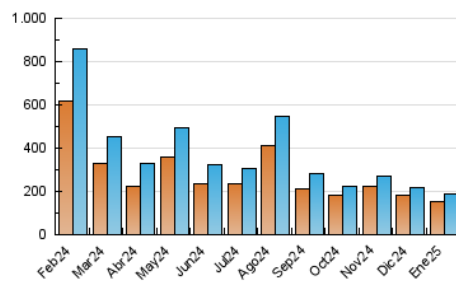

4.3 Por meses

N. únicos / Visitas (x 1000)