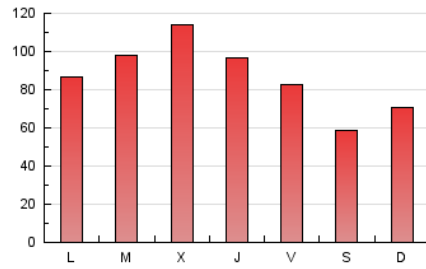

2. Secciones (Nacional)

	PAGINAS	%
HOME	8.237	3.03 %
RESTO	264.043	96.97 %

3. Por día del mes (Nacional)

Día	N. únicos	Visitas	Páginas	Día	N. únicos	Visitas	Páginas	Día	N. únicos	Visitas	Páginas
1	9.345	10.024	12.405	11	4.407	4.704	6.920	21	6.288	6.759	10.737
2	3.643	3.870	5.857	12	6.769	7.150	9.262	22	8.198	8.782	12.841
3	3.541	3.805	5.736	13	10.224	10.632	14.243	23	5.335	5.707	9.380
4	3.210	3.384	5.098	14	5.165	5.507	8.737	24	3.744	4.084	7.117
5	3.033	3.271	4.909	15	4.277	4.720	7.935	25	3.125	3.316	5.416
6	3.177	3.379	5.235	16	6.088	6.421	9.950	26	4.820	5.117	7.335
7	3.021	3.335	5.629	17	7.564	8.205	11.983	27	3.813	4.237	7.193
8	3.063	3.390	6.012	18	3.454	3.719	6.077	28	8.916	9.652	14.155
9	3.207	3.476	6.002	19	3.654	3.973	6.812	29	11.801	12.624	17.691
10	4.441	4.732	8.084	20	3.800	4.252	7.939	30	12.354	12.796	17.179
								31	4.784	5.135	8.411

4. Gráficas (Nacional)

4.1 Por día de la semana (promedio)

N. únicos / Visitas (x 100)

Páginas (x 100)

4.2 Por franja horaria (promedio)

Visitas_ (x 1000)

Páginas (x 1000)

4.3 Por meses