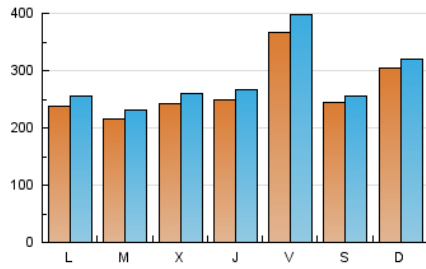

1. Cifras totales y promedios (Nacional)

MES - AÑO	NAVEGADORES UNICOS	VISITAS	PAGINAS
Febrero - 2024	534.395	821.895	1.185.456
PROMEDIO DIARIO	26.542	28.341	40.878
PROMEDIO LUNES-VIERNES	26.168	28.171	40.813
PROMEDIO SABADO-DOMINGO	27.524	28.787	41.049
PAGINAS / VISITAS	1,44		
DURACION MEDIA VISITAS	0:02:10		
TIEMPO INTERACCIÓN MEDIO	0:00:31		

2. Secciones (Nacional)

	PAGINAS	%
HOME	5.636	0.48 %
RESTO	1.179.820	99.52 %

3. Por día del mes (Nacional)

Día	N. únicos	Visitas	Páginas	Día	N. únicos	Visitas	Páginas	Día	N. únicos	Visitas	Páginas
1	20.366	22.314	32.734	11	38.226	40.613	61.727	21	18.530	19.704	29.036
2	13.668	14.680	21.722	12	26.972	28.728	44.482	22	22.920	25.711	35.255
3	8.497	8.932	13.371	13	18.389	19.068	31.302	23	10.424	11.449	16.984
4	17.756	18.982	24.461	14	17.229	18.143	33.912	24	6.197	6.723	9.847
5	16.171	17.891	25.190	15	26.742	28.162	41.247	25	9.040	9.475	13.460
6	32.013	34.720	52.748	16	52.267	55.936	73.291	26	18.552	20.215	28.183
7	43.151	46.791	68.038	17	41.697	42.621	61.413	27	14.421	16.020	23.849
8	36.473	38.167	57.062	18	57.190	59.259	78.579	28	18.335	19.540	28.026
9	70.294	77.121	104.982	19	33.456	35.670	46.993	29	17.571	18.726	27.269
10	41.589	43.691	65.533	20	21.578	22.843	34.760				

4. Gráficas (Nacional)

4.1 Por día de la semana (promedio)

N. únicos / Visitas (x 100)

Páginas (x 100)

4.2 Por franja horaria (promedio)

Visitas_ (x 1000)

Páginas (x 1000)

4.3 Por meses