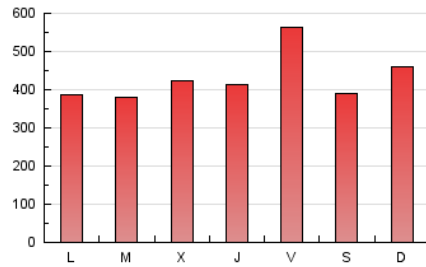

1. Cifras totales y promedios (Nacional e Internacional)

MES - AÑO	NAVEGADORES UNICOS	VISITAS	PAGINAS
Febrero - 2024	618.991	859.101	1.247.748
PROMEDIO DIARIO	27.767	29.624	43.026
PROMEDIO LUNES-VIERNES	27.501	29.612	43.231
PROMEDIO SABADO-DOMINGO	28.463	29.657	42.488
PAGINAS / VISITAS	1,45		
DURACION MEDIA VISITAS	0:02:40		
TIEMPO INTERACCIÓN MEDIO	0:00:50		

2. Secciones (Nacional e Internacional)

	PAGINAS	%
HOME	8.841	0.71 %
RESTO	1.238.907	99.29 %

3. Por día del mes (Nacional e Internacional)

Día	N. únicos	Visitas	Páginas	Día	N. únicos	Visitas	Páginas	Día	N. únicos	Visitas	Páginas
1	21.792	23.890	35.298	11	39.456	41.449	63.737	21	19.330	20.723	30.726
2	14.479	15.484	23.450	12	27.872	29.804	46.356	22	24.331	27.560	38.037
3	8.974	9.452	14.252	13	18.975	20.061	33.046	23	11.375	12.441	18.631
4	18.959	20.017	25.875	14	18.358	19.036	35.673	24	6.919	7.339	10.787
5	17.859	19.654	28.311	15	27.813	29.299	42.942	25	9.741	10.239	14.547
6	34.128	36.936	56.349	16	53.447	57.234	75.543	26	20.927	22.368	31.599
7	45.564	49.201	72.155	17	42.227	43.373	62.764	27	15.960	17.567	26.553
8	37.672	40.008	60.448	18	58.183	60.046	80.272	28	19.616	20.828	30.377
9	72.593	79.209	108.111	19	34.383	36.632	48.594	29	18.638	19.874	29.302
10	43.246	45.339	67.672	20	22.416	24.038	36.341				

4. Gráficas (Nacional e Internacional)

4.1 Por día de la semana (promedio)

N. únicos / Visitas (x 100)

Páginas (x 100)

4.2 Por franja horaria (promedio)

Visitas_ (x 1000)

Páginas (x 1000)

4.3 Por meses