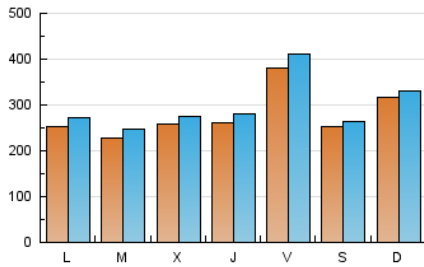

1. Cifras totales y promedios (Nacional e Internacional)

MES - AÑO	NAVEGADORES UNICOS	VISITAS	PAGINAS
Febrero - 2024	618.991	859.101	1.247.748
PROMEDIO DIARIO	27.767	29.624	43.026
PROMEDIO LUNES-VIERNES	27.501	29.612	43.231
PROMEDIO SABADO-DOMINGO	28.463	29.657	42.488
PAGINAS / VISITAS	1,45		
DURACION MEDIA VISITAS	0:02:40		
TIEMPO INTERACCIÓN MEDIO	0:00:50		

2. Secciones (Nacional e Internacional)

	PAGINAS	%
HOME	8.841	0.71 %
RESTO	1.238.907	99.29 %

3. Por día del mes (Nacional e Internacional)

Día	N. únicos	Visitas	Páginas	Día	N. únicos	Visitas	Páginas	Día	N. únicos	Visitas	Páginas
1	21.792	23.890	35.298	11	39.456	41.449	63.737	21	19.330	20.723	30.726
2	14.479	15.484	23.450	12	27.872	29.804	46.356	22	24.331	27.560	38.037
3	8.974	9.452	14.252	13	18.975	20.061	33.046	23	11.375	12.441	18.631
4	18.959	20.017	25.875	14	18.358	19.036	35.673	24	6.919	7.339	10.787
5	17.859	19.654	28.311	15	27.813	29.299	42.942	25	9.741	10.239	14.547
6	34.128	36.936	56.349	16	53.447	57.234	75.543	26	20.927	22.368	31.599
7	45.564	49.201	72.155	17	42.227	43.373	62.764	27	15.960	17.567	26.553
8	37.672	40.008	60.448	18	58.183	60.046	80.272	28	19.616	20.828	30.377
9	72.593	79.209	108.111	19	34.383	36.632	48.594	29	18.638	19.874	29.302
10	43.246	45.339	67.672	20	22.416	24.038	36.341				

4. Gráficas (Nacional e Internacional)

4.1 Por día de la semana (promedio)

N. únicos / Visitas (x 100)

Páginas (x 100)

4.2 Por franja horaria (promedio)

Visitas_ (x 1000)

Páginas (x 1000)

4.3 Por meses