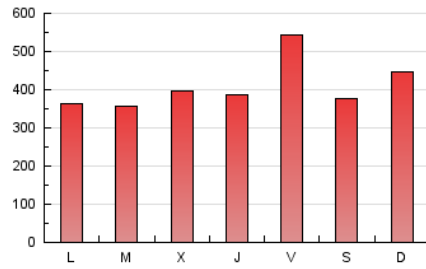

1. Cifras totales y promedios (Nacional)

MES - AÑO	NAVEGADORES UNICOS	VISITAS	PAGINAS
Febrero - 2024	534.395	821.895	1.185.456
PROMEDIO DIARIO	26.542	28.341	40.878
PROMEDIO LUNES-VIERNES	26.168	28.171	40.813
PROMEDIO SABADO-DOMINGO	27.524	28.787	41.049
PAGINAS / VISITAS	1,44		
DURACION MEDIA VISITAS	0:02:10		
TIEMPO INTERACCIÓN MEDIO	0:00:31		

2. Secciones (Nacional)

	PAGINAS	%
HOME	5.636	0.48 %
RESTO	1.179.820	99.52 %

3. Por día del mes (Nacional)

Día	N. únicos	Visitas	Páginas	Día	N. únicos	Visitas	Páginas	Día	N. únicos	Visitas	Páginas
1	20.366	22.314	32.734	11	38.226	40.613	61.727	21	18.530	19.704	29.036
2	13.668	14.680	21.722	12	26.972	28.728	44.482	22	22.920	25.711	35.255
3	8.497	8.932	13.371	13	18.389	19.068	31.302	23	10.424	11.449	16.984
4	17.756	18.982	24.461	14	17.229	18.143	33.912	24	6.197	6.723	9.847
5	16.171	17.891	25.190	15	26.742	28.162	41.247	25	9.040	9.475	13.460
6	32.013	34.720	52.748	16	52.267	55.936	73.291	26	18.552	20.215	28.183
7	43.151	46.791	68.038	17	41.697	42.621	61.413	27	14.421	16.020	23.849
8	36.473	38.167	57.062	18	57.190	59.259	78.579	28	18.335	19.540	28.026
9	70.294	77.121	104.982	19	33.456	35.670	46.993	29	17.571	18.726	27.269
10	41.589	43.691	65.533	20	21.578	22.843	34.760				

4. Gráficas (Nacional)

4.1 Por día de la semana (promedio)

N. únicos / Visitas (x 100)

Páginas (x 100)

4.2 Por franja horaria (promedio)

Visitas_ (x 1000)

Páginas (x 1000)

4.3 Por meses