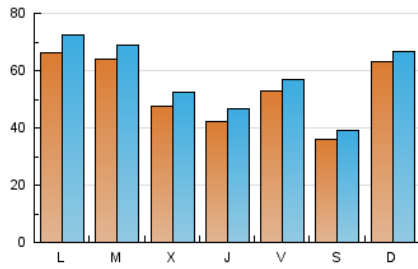

2. Secciones (Nacional e Internacional)

	PAGINAS	%
HOME	7.241	2.89 %
RESTO	243.039	97.11 %

3. Por día del mes (Nacional e Internacional)

Día	N. únicos	Visitas	Páginas	Día	N. únicos	Visitas	Páginas	Día	N. únicos	Visitas	Páginas
1	2.535	2.775	4.216	11	4.328	4.675	8.158	21	6.089	6.533	10.180
2	3.436	3.839	5.600	12	4.615	5.351	8.428	22	3.565	3.911	5.950
3	8.327	9.271	14.255	13	4.572	5.157	8.822	23	6.802	7.120	9.601
4	12.480	13.262	18.018	14	4.314	4.619	7.602	24	6.597	7.202	11.954
5	6.261	6.693	10.510	15	4.597	4.969	6.543	25	4.559	5.104	9.100
6	4.065	4.495	7.757	16	5.781	6.236	7.910	26	4.077	4.428	7.507
7	6.592	7.059	11.199	17	4.922	5.446	8.585	27	4.223	4.643	8.012
8	3.651	3.968	6.082	18	4.152	4.541	7.835	28	4.250	4.615	7.327
9	9.173	9.531	12.409	19	4.076	4.533	7.718				
10	6.651	7.138	11.696	20	3.973	4.367	7.306				

4. Gráficas (Nacional e Internacional)

4.1 Por día de la semana (promedio)

N. únicos / Visitas (x 100)

Páginas (x 100)

4.2 Por franja horaria (promedio)

Visitas_ (x 1000)

Páginas (x 1000)

4.3 Por meses