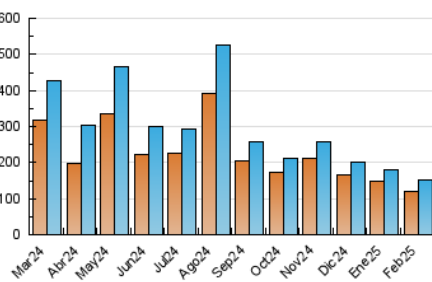

2. Secciones (Nacional)

	PAGINAS	%
HOME	7.165	3.02 %
RESTO	230.480	96.98 %

3. Por día del mes (Nacional)

Día	N. únicos	Visitas	Páginas	Día	N. únicos	Visitas	Páginas	Día	N. únicos	Visitas	Páginas
1	2.373	2.596	3.959	11	4.012	4.314	7.714	21	5.721	6.127	9.594
2	3.283	3.670	5.398	12	4.271	5.023	7.998	22	3.371	3.685	5.704
3	8.068	8.982	13.863	13	4.252	4.819	8.397	23	6.564	6.903	9.307
4	12.170	12.968	17.544	14	4.067	4.373	7.285	24	6.156	6.790	11.111
5	5.982	6.390	10.034	15	4.353	4.732	6.251	25	4.212	4.744	8.461
6	3.810	4.158	7.350	16	5.311	5.728	7.356	26	3.805	4.115	7.155
7	6.217	6.684	10.629	17	4.425	4.900	7.895	27	3.926	4.316	7.568
8	3.462	3.748	5.747	18	3.896	4.245	7.238	28	3.858	4.190	6.720
9	8.964	9.321	12.140	19	3.719	4.135	7.075				
10	6.373	6.804	11.313	20	3.674	4.024	6.839				

4. Gráficas (Nacional)

4.1 Por día de la semana (promedio)

N. únicos / Visitas (x 100)

Páginas (x 100)

4.2 Por franja horaria (promedio)

Visitas_ (x 1000)

Páginas (x 1000)

4.3 Por meses

N. únicos / Visitas (x 1000)

Páginas (x 1000)

5. Observaciones

Este Medio Electrónico de Comunicación ha sido medido por la herramienta Google Analytics de Google (GA4).

6. Definiciones básicas (Para más información ver Normas Técnicas para el Control de los Medios Electrónicos de Comunicación)

Visita:

Una secuencia ininterrumpida de páginas servidas a un usuario válido. Si dicho usuario no realiza peticiones de páginas en un periodo de tiempo (30 min) la siguiente petición constituirá el inicio de una nueva visita.