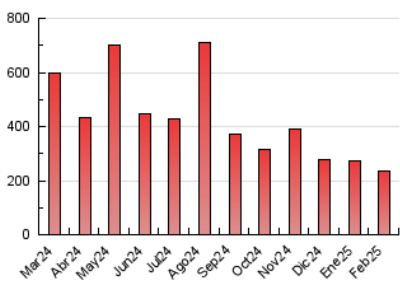

2. Secciones (Nacional)

	PAGINAS	%
HOME	7.165	3.02 %
RESTO	230.480	96.98 %

3. Por día del mes (Nacional)

Día	N. únicos	Visitas	Páginas	Día	N. únicos	Visitas	Páginas	Día	N. únicos	Visitas	Páginas
1	2.373	2.596	3.959	11	4.012	4.314	7.714	21	5.721	6.127	9.594
2	3.283	3.670	5.398	12	4.271	5.023	7.998	22	3.371	3.685	5.704
3	8.068	8.982	13.863	13	4.252	4.819	8.397	23	6.564	6.903	9.307
4	12.170	12.968	17.544	14	4.067	4.373	7.285	24	6.156	6.790	11.111
5	5.982	6.390	10.034	15	4.353	4.732	6.251	25	4.212	4.744	8.461
6	3.810	4.158	7.350	16	5.311	5.728	7.356	26	3.805	4.115	7.155
7	6.217	6.684	10.629	17	4.425	4.900	7.895	27	3.926	4.316	7.568
8	3.462	3.748	5.747	18	3.896	4.245	7.238	28	3.858	4.190	6.720
9	8.964	9.321	12.140	19	3.719	4.135	7.075				
10	6.373	6.804	11.313	20	3.674	4.024	6.839				

4. Gráficas (Nacional)

4.1 Por día de la semana (promedio)

N. únicos / Visitas (x 100)

Páginas (x 100)

4.2 Por franja horaria (promedio)

Visitas_ (x 1000)

Páginas (x 1000)

4.3 Por meses

N. únicos / Visitas (x 1000)

Páginas (x 1000)

5. Observaciones

Este Medio Electrónico de Comunicación ha sido medido por la herramienta Google Analytics de Google (GA4).

6. Definiciones básicas (Para más información ver Normas Técnicas para el Control de los Medios Electrónicos de Comunicación)

Visita:

Una secuencia ininterrumpida de páginas servidas a un usuario válido. Si dicho usuario no realiza peticiones de páginas en un periodo de tiempo (30 min) la siguiente petición constituirá el inicio de una nueva visita.