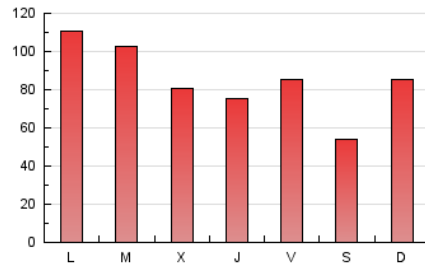

2. Secciones (Nacional)

	PAGINAS	%
HOME	7.165	3.02 %
RESTO	230.480	96.98 %

3. Por día del mes (Nacional)

Día	N. únicos	Visitas	Páginas	Día	N. únicos	Visitas	Páginas	Día	N. únicos	Visitas	Páginas
1	2.373	2.596	3.959	11	4.012	4.314	7.714	21	5.721	6.127	9.594
2	3.283	3.670	5.398	12	4.271	5.023	7.998	22	3.371	3.685	5.704
3	8.068	8.982	13.863	13	4.252	4.819	8.397	23	6.564	6.903	9.307
4	12.170	12.968	17.544	14	4.067	4.373	7.285	24	6.156	6.790	11.111
5	5.982	6.390	10.034	15	4.353	4.732	6.251	25	4.212	4.744	8.461
6	3.810	4.158	7.350	16	5.311	5.728	7.356	26	3.805	4.115	7.155
7	6.217	6.684	10.629	17	4.425	4.900	7.895	27	3.926	4.316	7.568
8	3.462	3.748	5.747	18	3.896	4.245	7.238	28	3.858	4.190	6.720
9	8.964	9.321	12.140	19	3.719	4.135	7.075				
10	6.373	6.804	11.313	20	3.674	4.024	6.839				

4. Gráficas (Nacional)

4.1 Por día de la semana (promedio)

N. únicos / Visitas (x 100)

Páginas (x 100)

4.2 Por franja horaria (promedio)

Visitas_ (x 1000)

Páginas (x 1000)

4.3 Por meses