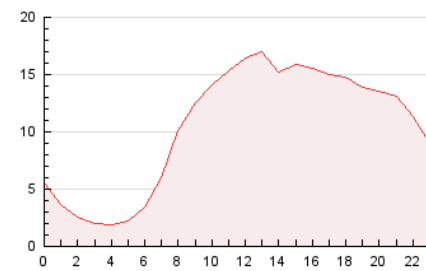

2. Secciones (Nacional e Internacional)

	PAGINAS	%
HOME	7.241	2.89 %
RESTO	243.039	97.11 %

3. Por día del mes (Nacional e Internacional)

Día	N. únicos	Visitas	Páginas	Día	N. únicos	Visitas	Páginas	Día	N. únicos	Visitas	Páginas
1	2.535	2.775	4.216	11	4.328	4.675	8.158	21	6.089	6.533	10.180
2	3.436	3.839	5.600	12	4.615	5.351	8.428	22	3.565	3.911	5.950
3	8.327	9.271	14.255	13	4.572	5.157	8.822	23	6.802	7.120	9.601
4	12.480	13.262	18.018	14	4.314	4.619	7.602	24	6.597	7.202	11.954
5	6.261	6.693	10.510	15	4.597	4.969	6.543	25	4.559	5.104	9.100
6	4.065	4.495	7.757	16	5.781	6.236	7.910	26	4.077	4.428	7.507
7	6.592	7.059	11.199	17	4.922	5.446	8.585	27	4.223	4.643	8.012
8	3.651	3.968	6.082	18	4.152	4.541	7.835	28	4.250	4.615	7.327
9	9.173	9.531	12.409	19	4.076	4.533	7.718				
10	6.651	7.138	11.696	20	3.973	4.367	7.306				

4. Gráficas (Nacional e Internacional)

4.1 Por día de la semana (promedio)

N. únicos / Visitas (x 100)

Páginas (x 100)

4.2 Por franja horaria (promedio)

Visitas_ (x 1000)

Páginas (x 1000)

4.3 Por meses