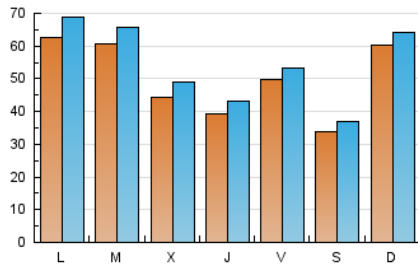

europa **press**
Catalunya

1. Cifras totales y promedios (Nacional)

MES - AÑO	NAVEGADORES UNICOS	VISITAS	PAGINAS
Febrero - 2025	119.536	151.487	236.845
PROMEDIO DIARIO	5.011	5.446	8.487
PROMEDIO LUNES-VIERNES	5.131	5.605	9.089
PROMEDIO SABADO-DOMINGO	4.710	5.048	6.983
PAGINAS / VISITAS	1,56		
DURACION MEDIA VISITAS	0:04:52		
TIEMPO INTERACCIÓN MEDIO	0:00:50		

2. Secciones (Nacional)

	PAGINAS	%
HOME	7.165	3.02 %
RESTO	230.480	96.98 %

3. Por día del mes (Nacional)

Día	N. únicos	Visitas	Páginas	Día	N. únicos	Visitas	Páginas	Día	N. únicos	Visitas	Páginas
1	2.373	2.596	3.959	11	4.012	4.314	7.714	21	5.721	6.127	9.594
2	3.283	3.670	5.398	12	4.271	5.023	7.998	22	3.371	3.685	5.704
3	8.068	8.982	13.863	13	4.252	4.819	8.397	23	6.564	6.903	9.307
4	12.170	12.968	17.544	14	4.067	4.373	7.285	24	6.156	6.790	11.111
5	5.982	6.390	10.034	15	4.353	4.732	6.251	25	4.212	4.744	8.461
6	3.810	4.158	7.350	16	5.311	5.728	7.356	26	3.805	4.115	7.155
7	6.217	6.684	10.629	17	4.425	4.900	7.895	27	3.926	4.316	7.568
8	3.462	3.748	5.747	18	3.896	4.245	7.238	28	3.858	4.190	6.720
9	8.964	9.321	12.140	19	3.719	4.135	7.075				
10	6.373	6.804	11.313	20	3.674	4.024	6.839				

4. Gráficas (Nacional)

4.1 Por día de la semana (promedio)

N. únicos / Visitas (x 100)

Páginas (x 100)

4.2 Por franja horaria (promedio)

Visitas_ (x 1000)

Páginas (x 1000)

4.3 Por meses