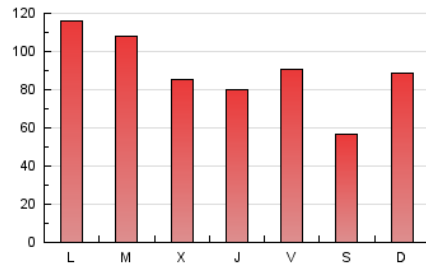

2. Secciones (Nacional e Internacional)

	PAGINAS	%
HOME	7.241	2.89 %
RESTO	243.039	97.11 %

3. Por día del mes (Nacional e Internacional)

Día	N. únicos	Visitas	Páginas	Día	N. únicos	Visitas	Páginas	Día	N. únicos	Visitas	Páginas
1	2.535	2.775	4.216	11	4.328	4.675	8.158	21	6.089	6.533	10.180
2	3.436	3.839	5.600	12	4.615	5.351	8.428	22	3.565	3.911	5.950
3	8.327	9.271	14.255	13	4.572	5.157	8.822	23	6.802	7.120	9.601
4	12.480	13.262	18.018	14	4.314	4.619	7.602	24	6.597	7.202	11.954
5	6.261	6.693	10.510	15	4.597	4.969	6.543	25	4.559	5.104	9.100
6	4.065	4.495	7.757	16	5.781	6.236	7.910	26	4.077	4.428	7.507
7	6.592	7.059	11.199	17	4.922	5.446	8.585	27	4.223	4.643	8.012
8	3.651	3.968	6.082	18	4.152	4.541	7.835	28	4.250	4.615	7.327
9	9.173	9.531	12.409	19	4.076	4.533	7.718				
10	6.651	7.138	11.696	20	3.973	4.367	7.306				

4. Gráficas (Nacional e Internacional)

4.1 Por día de la semana (promedio)

N. únicos / Visitas (x 100)

Páginas (x 100)

4.2 Por franja horaria (promedio)

Visitas_ (x 1000)

Páginas (x 1000)

4.3 Por meses