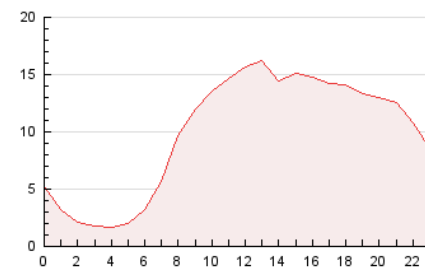

2. Secciones (Nacional)

	PAGINAS	%
HOME	7.165	3.02 %
RESTO	230.480	96.98 %

3. Por día del mes (Nacional)

Día	N. únicos	Visitas	Páginas	Día	N. únicos	Visitas	Páginas	Día	N. únicos	Visitas	Páginas
1	2.373	2.596	3.959	11	4.012	4.314	7.714	21	5.721	6.127	9.594
2	3.283	3.670	5.398	12	4.271	5.023	7.998	22	3.371	3.685	5.704
3	8.068	8.982	13.863	13	4.252	4.819	8.397	23	6.564	6.903	9.307
4	12.170	12.968	17.544	14	4.067	4.373	7.285	24	6.156	6.790	11.111
5	5.982	6.390	10.034	15	4.353	4.732	6.251	25	4.212	4.744	8.461
6	3.810	4.158	7.350	16	5.311	5.728	7.356	26	3.805	4.115	7.155
7	6.217	6.684	10.629	17	4.425	4.900	7.895	27	3.926	4.316	7.568
8	3.462	3.748	5.747	18	3.896	4.245	7.238	28	3.858	4.190	6.720
9	8.964	9.321	12.140	19	3.719	4.135	7.075				
10	6.373	6.804	11.313	20	3.674	4.024	6.839				

4. Gráficas (Nacional)

4.1 Por día de la semana (promedio)

N. únicos / Visitas (x 100)

Páginas (x 100)

4.2 Por franja horaria (promedio)

Visitas_ (x 1000)

Páginas (x 1000)

4.3 Por meses

N. únicos / Visitas (x 1000)

Páginas (x 1000)

5. Observaciones

Este Medio Electrónico de Comunicación ha sido medido por la herramienta Google Analytics de Google (GA4).

6. Definiciones básicas (Para más información ver Normas Técnicas para el Control de los Medios Electrónicos de Comunicación)