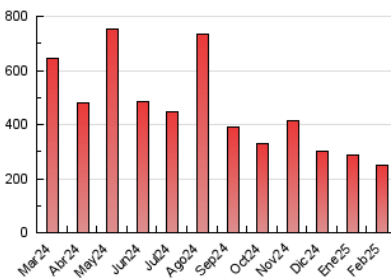

Páginas (x 1000)