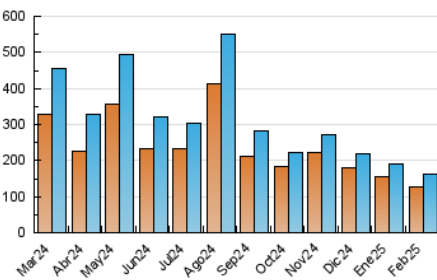

4.3 Por meses

N. únicos / Visitas (x 1000)